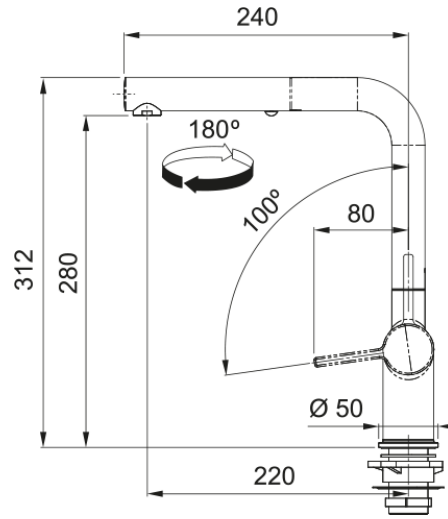

Active PT992G, | 115.0713.328

ECO 50%

L

35 mm

35 mm

312.0

1/2"

450 mm