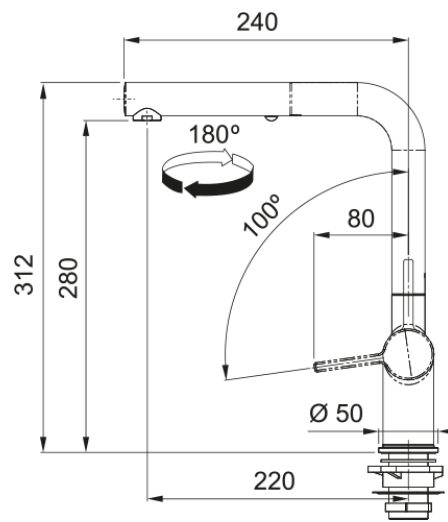

Active PT992G, | 115.0713.328

ECO 50%

L

312.0

35 mm

35 mm

1/2"

450 mm