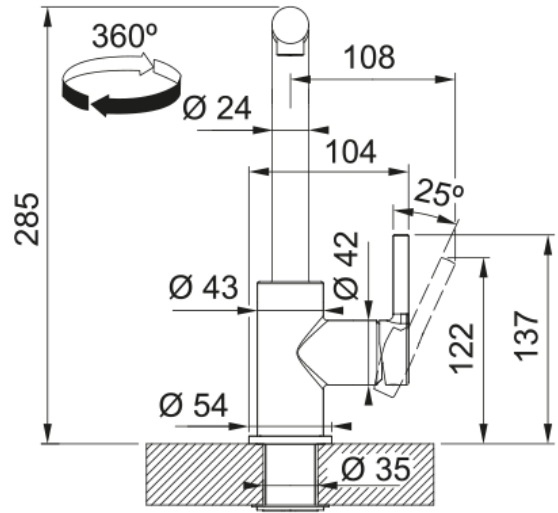

Lina CT935C, | 115.0703.326

L

L
274.0
35 mm
35 mm
1/2"
450 mm
360°
FRANKE
Smart
Lina