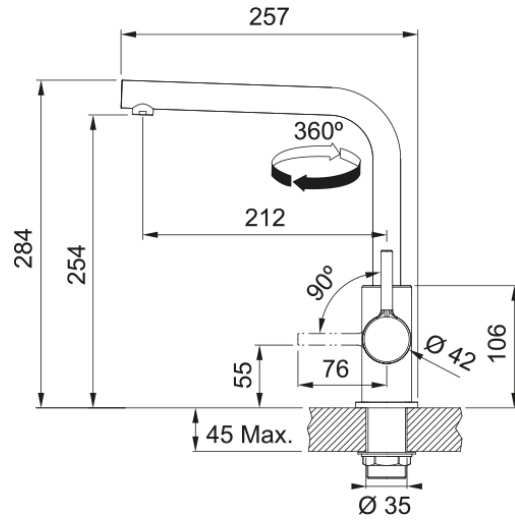

Lina CT9021C, | 115.0703.322

360°L

L

284.0

35 mm

35 mm

1/2"

450 mm

360°

FRANKE

Smart

Lina