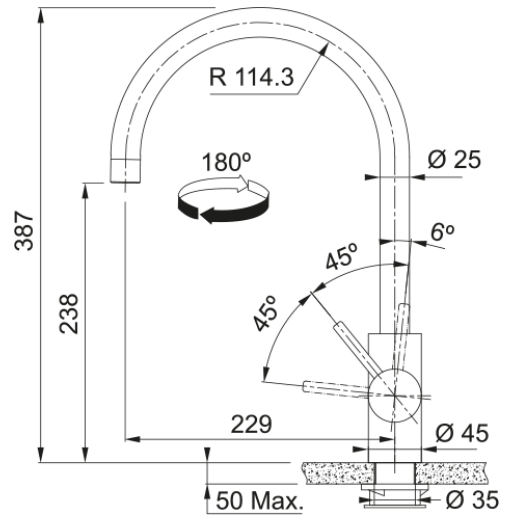

Eos Neo CT107S, | 115.0684.984

304

J

304

387.0

35 mm

35 mm

3/8"

450 mm

180°

FRANKE

Maris

Eos Neo