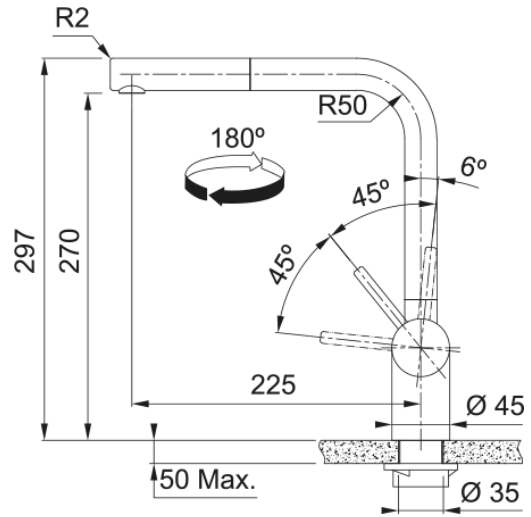

PVD Atlas Neo CT1310G, | 115.0667.608

304PVD20%

L

304

297.0

35 mm

35 mm

1/2"

450 mm

180°

FRANKE

Maris

Atlas Neo