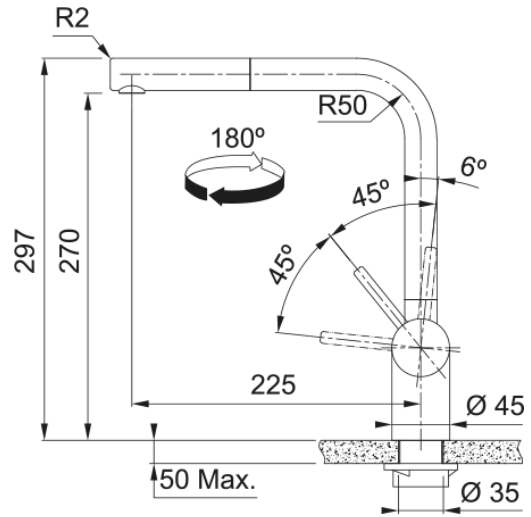

PVD Atlas Neo CT1310G, | 115.0667.606

304PVD20%

L

304

297.0

35 mm

35 mm

1/2"

450 mm

180°

FRANKE

Maris

Atlas Neo