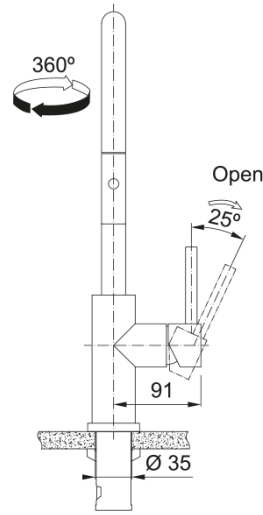

Eos CT193G, + | 115.0663.934

304

J

304

540.0

35 mm

35 mm

1/2"

450 mm

360°

FRANKE

Maris

Eos