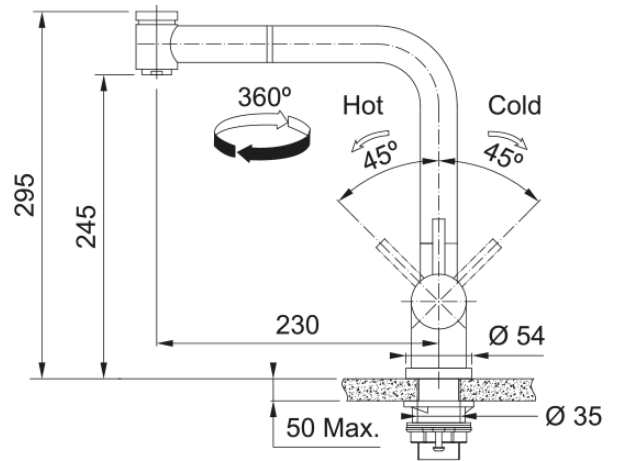

Atlas CT191G, + | 115.0663.933

304

L

304

540.0

35 mm

35 mm

1/2"

450 mm

360°

FRANKE

Maris

Atlas