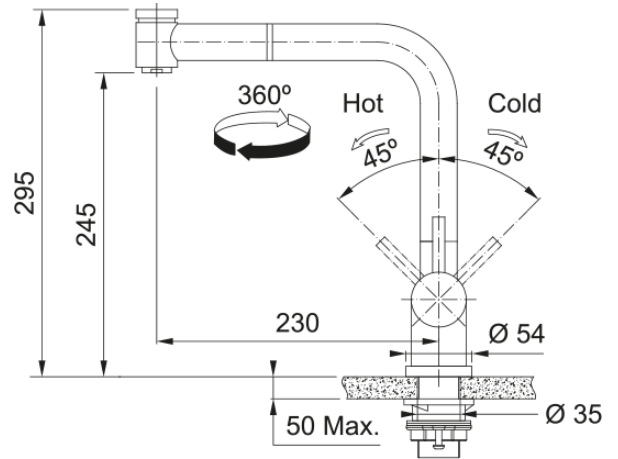

Atlas CT191G, + | 115.0663.933

304

L

304

540.0

35 mm

35 mm

1/2"

450 mm

360°

FRANKE

Maris

Atlas