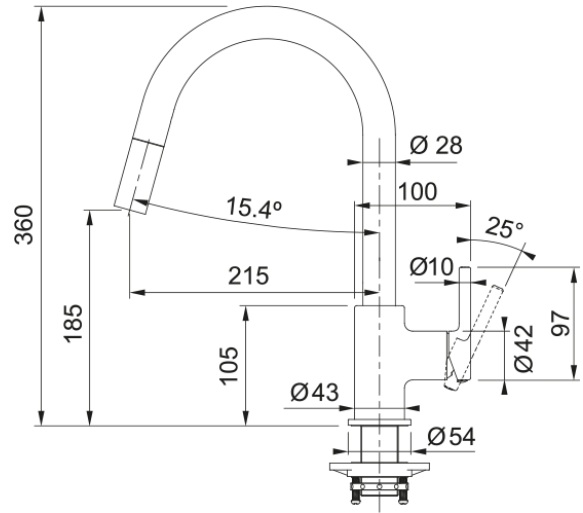

Lina CT933C, | 115.0635.337

36020%

J

360.0

35 mm

35 mm

3/8"

450 mm

150°

FRANKE

Smart

Lina