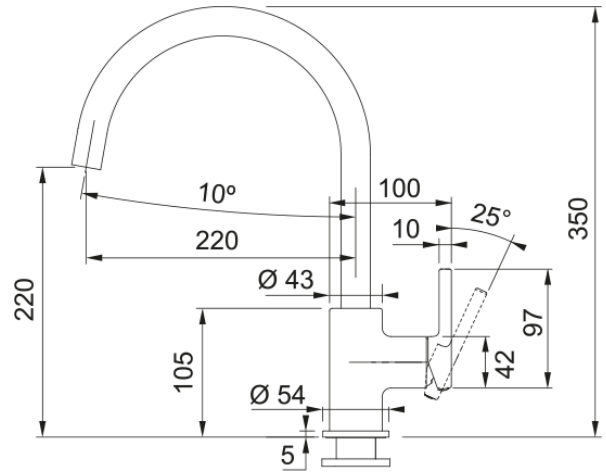

Lina CT9020C, | 115.0635.333

36020%

J

360.0

35 mm

35 mm

3/8"

450 mm

360°

FRANKE

Smart

Lina