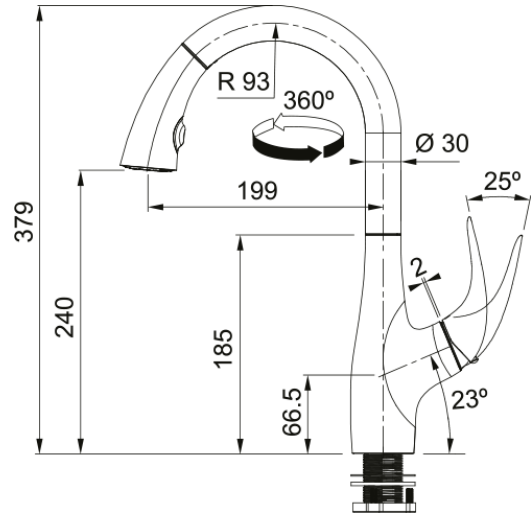

Bell Neo CT994C, | 115.0564.099

J

379.0

35 mm

25 mm

1/2"

400 mm

360°