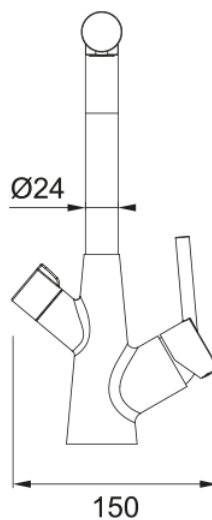

Athos CFT901C, + | 115.0507.262

L

319.0

35 mm

35 mm

1/2"

350 mm

360°