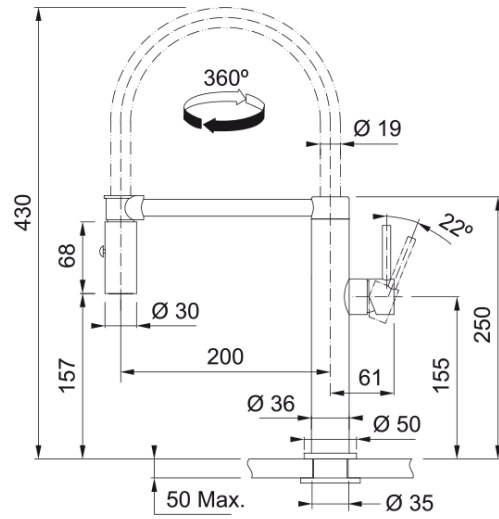

Pescara CT195S, | 115.0480.041

2017iF360°

S-

304

430.0

35 mm

28 mm

3/8"

450 mm

360°

FRANKE

Mythos

Pescara