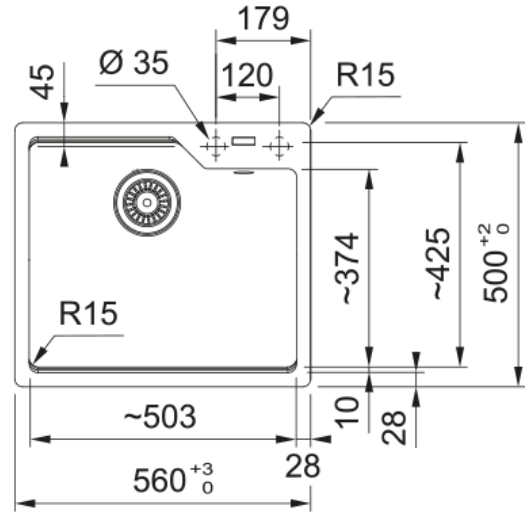

UBG 610-56 | 114.0695.198

R15

	1
	560.0
	500.0
1	503.0
1	425.0
1	230.0
	540.0
	480.0
	60 cm
	3 1/2"
Active Twist	
	FRANKE
	Maris
	Urban
LOGO	CE
LOGO	UKCA