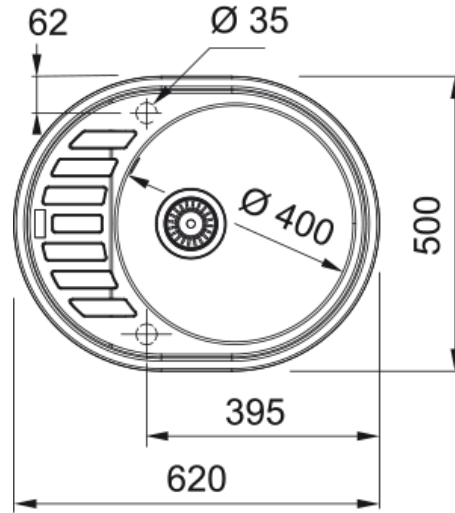

Rondel ROG 611-62 | 114.0647.828

	w/
	1
	620.0
	500.0
1	400.0
1	400.0
1	205.0
	50 cm
	3 1/2"
Active Twist	
	FRANKE
	Ronda
LOGO	CE
	1