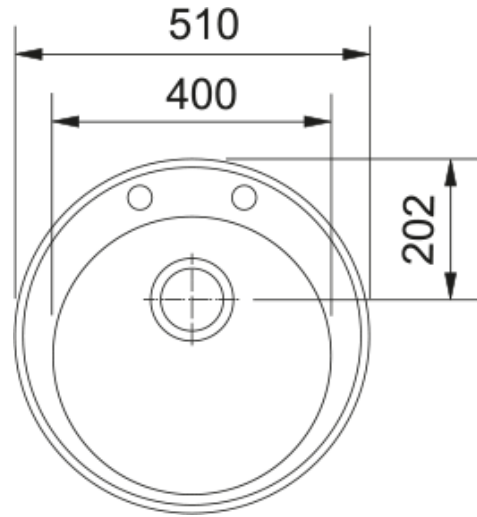

Rondel ROG 610 | 114.0542.595

1

510.0

510.0

1 400.0

1 400.0

1 195.0

490.0

45 cm

3 1/2"

Active Twist

FRANKE

Ronda

LOGO CE

.....

.....