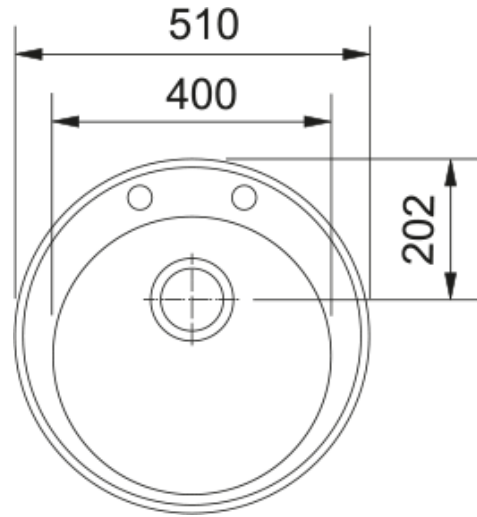

Rondel ROG 610 | 114.0542.595

	1	
		510.0
		510.0
1		400.0
1		400.0
1		195.0
		490.0
		45 cm
		3 1/2"
Active Twist		
		FRANKE
		Ronda
LOGO		CE

.....

.....

.....

.....

.....

.....