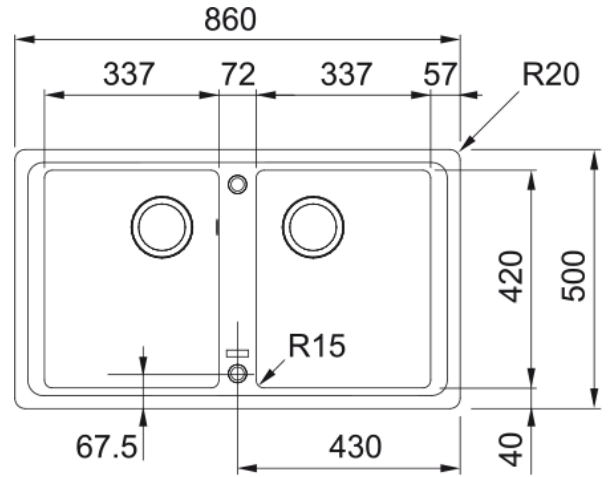

**Basis BFG 620 | 114.0542.588**

	2
	860.0
	500.0
1	337.0
1	420.0
1	200.0
2	337.0
2	420.0
2	200.0
	840.0
	480.0
	80 cm
	3 1/2"
Active Twist	
	FRANKE
	Maris
	Basis

LOGO

CE

2-