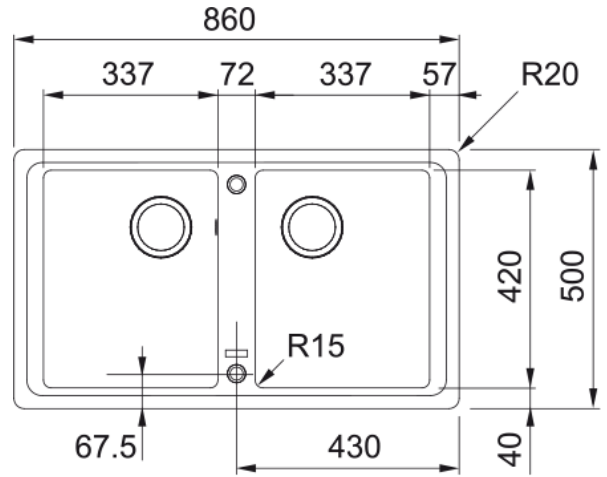

**Basis BFG 620 | 114.0542.587**

	2
	860.0
	500.0
1	337.0
1	420.0
1	200.0
2	337.0
2	420.0
2	200.0
	840.0
	480.0
	80 cm
	3 1/2"
Active Twist	
	FRANKE
	Maris
	Basis

LOGO

CE

2-