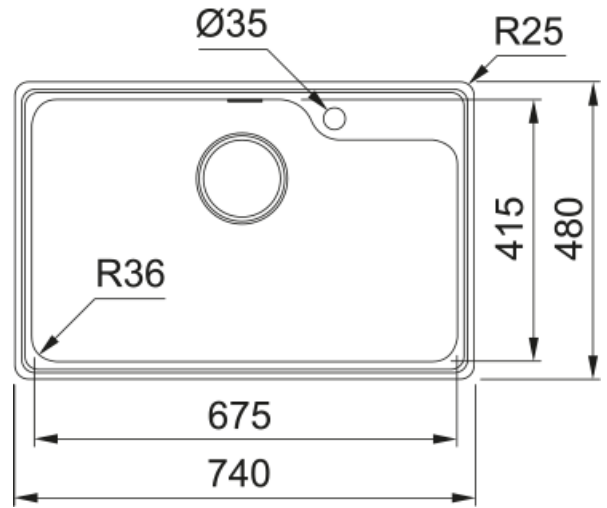

Bell BCT 610-74 BW () | 101.0657.517

304R36123mm

1

Microtexture

740.0

480.0

1 675.0

1 415.0

1 200.0

718.0

458.0

80 cm

5"

1:

FRANKE

Smart