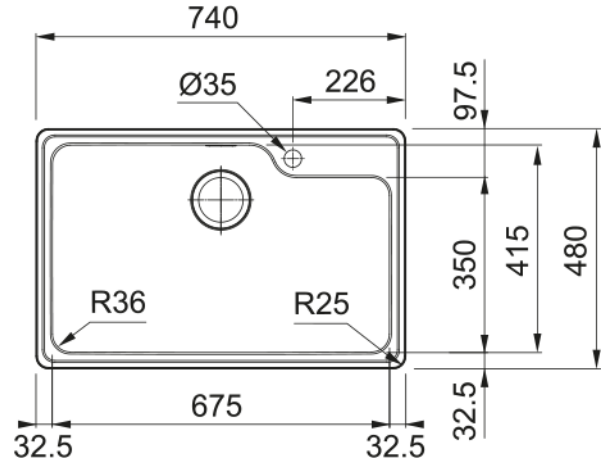

**Bell BCT 610-74 | 101.0575.025**

304 R36

	1
	Microtexture
	740.0
	480.0
1	675.0
1	415.0
1	200.0
	718.0
	458.0
	80 cm
	3 1/2"
	FRANKE
	Smart
	Bell
LOGO	CE