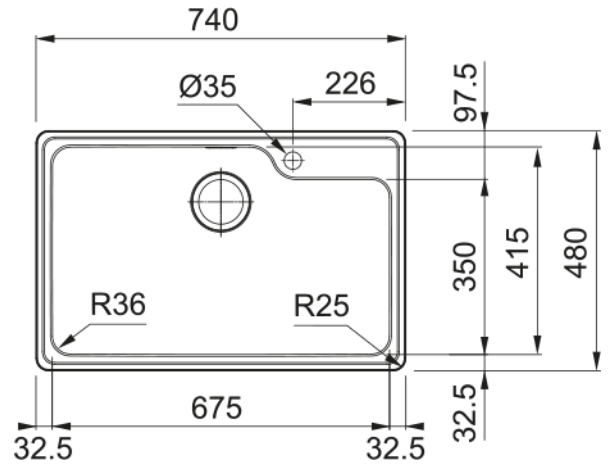

Bell BCX 610-74 | 101.0574.640

304 R36

1

740.0

480.0

1 675.0

1 415.0

1 200.0

718.0

458.0

80 cm

3 1/2"

FRANKE

Smart

Bell

LOGO CE