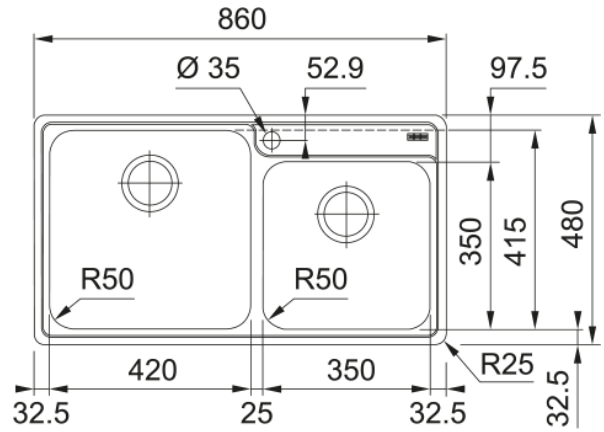

Bell BCX 620-42 | 101.0536.484

304R50

	2
	860.0
	480.0
1	420.0
1	415.0
1	200.0
2	350.0
2	350.0
2	180.0
	836.0
	456.0
	90 cm
	3 1/2"
	FRANKE
	Smart
	Bell
LOGO	CE