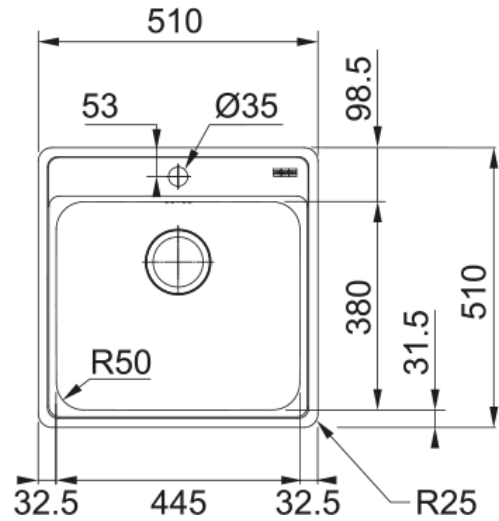

Bell BCX 610-51 | 101.0535.979

304R50

	1	
		510.0
		510.0
1		445.0
1		380.0
1		200.0
		488.0
		488.0
		50 cm
		3 1/2"
		FRANKE
		Smart
		Bell
LOGO		CE