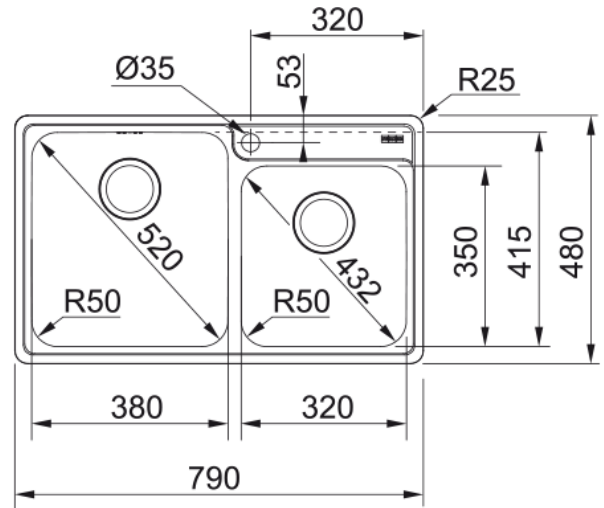

Bell BCX 620-38 | 101.0454.753

304R50

	2
	790.0
	480.0
1	380.0
1	415.0
1	203.5
2	320.0
2	350.0
2	203.5
	458.0
	768.0
	80 cm
	3 1/2"
	FRANKE
	Smart
	Bell
LOGO	CE