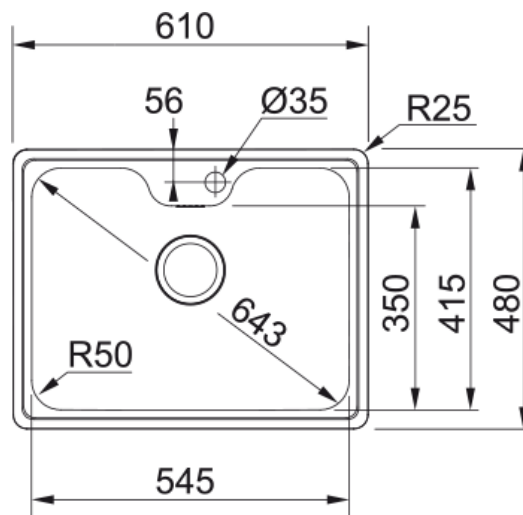

BCX 610-61 | 101.0454.714

304R50

	1
	610.0
	480.0
1	545.0
1	415.0
1	223.5
	458.0
	588.0
	80 cm
	3 1/2"
	FRANKE
	Smart
	Bell
LOGO	CE