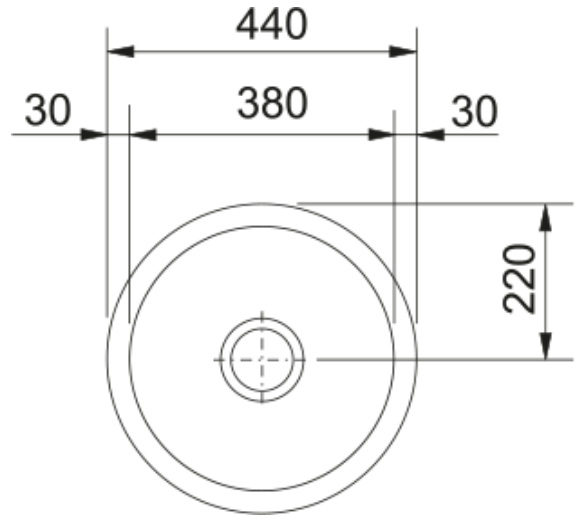

Lugano LUT 610 | 101.0041.819

304DDQ

	1
	Microtexture
	440.0
	440.0
1	380.0
1	380.0
1	190.0
	426.0
	426.0
	40 cm
	3 1/2"
	FRANKE
	Smart
	Lugano
LOGO	CE

.....

.....

.....

.....

.....