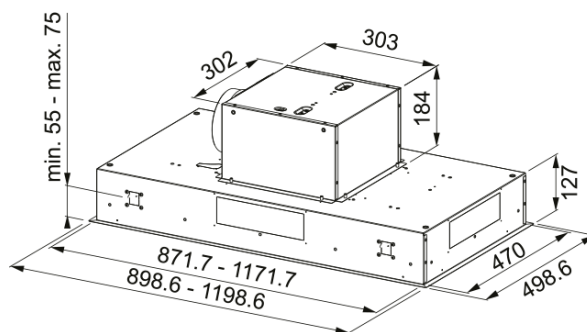

Hottes de plafond FCBI 926 XS | 350.0590.184

HOTTE FCBI 926 XS FRANKE

Information produit

Catégorie	Plafonnier
Finition	Acier inoxydable

Dimensions

Largeur en mm	900.0
Diamètre de la sortie d'air	150

Spécifications énergétiques