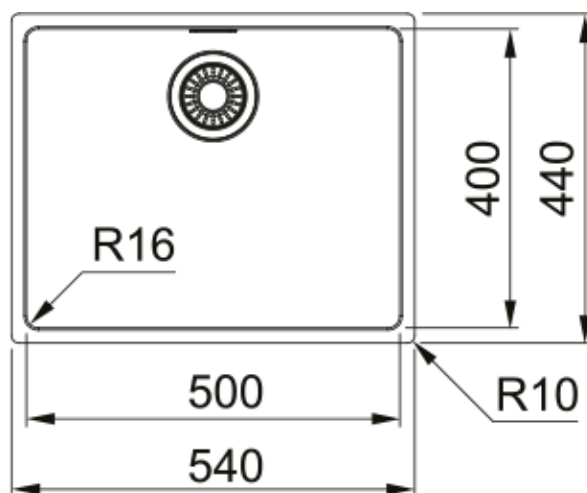

## Maris, MRX 210-50, Acier Inox, Montage à | 127.0671.707

Maris, MRX 210-50, Acier Inox, Montage à fleur / SlimTop, Bouton rotatif Chrome

### Dimensions

Dimensions ext.: longueur	540.0
Dimensions ext.: largeur	440.0
Dim. Bol 2 : longueur	500.0
Dim. Bol 2 : largeur	400.0
Bol 1 : profondeur	180.0

### Installation

Taille minimal du caisson	55 cm
---------------------------	-------