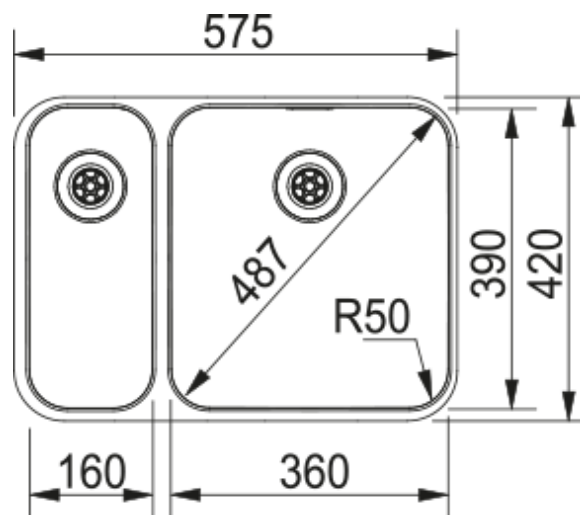

Largo LAX 160-D | 122.0714.080

Largo, LAX 160-D, Acciaio inossidabile, Incasso dal basso, Pomolo girevole acciaio inossidabile 35mm, Scolatoio a sinistra

Informazioni prodotto

Tipologia lavello	Vasca (senza gocciolatoio)
Materiale	Acciaio inox
Numero vasche	1,5
Colore	Acciaio
Finitura	Spazzolato

Dimensioni

Dim. esterna : da dx a sx	575.0
Dim. esterna : fronte/retro	420.0
Dim. Vasca 1 : da dx a sx	360.0
Dim. Vasca 1 : fronte/retro	390.0
Vasca 1 : profondità	175.0
Dim. vasca 2 : da dx a sx	160.0
Dim. vasca 2 : fronte/retro	390.0
Vasca 2 : profondità	120.0

Installazione

Base larghezza minima	60 cm
-----------------------	-------

Caratteristiche dei prodotti

Tipo installazione	Sottotop
Piletta di scarico	Integrata
Posizione gocciolatoio	Senza gocciolatoio

Codice Prodotto