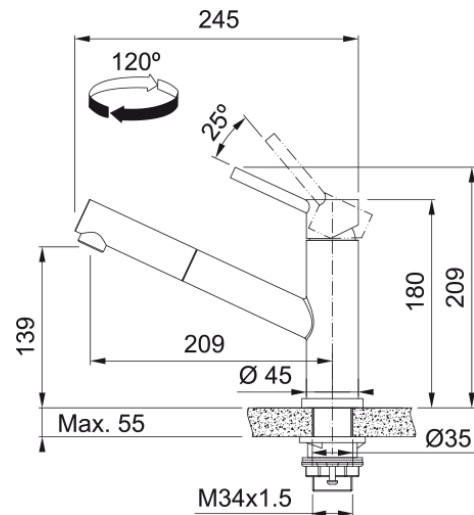

Orbit Zugauslauf | 115.0569.461

Armatur, Orbit Edelstahl, Zugauslauf, Edelstahl, Energieklasse: A, Geräuschklasse: I

Produktinformationen

Auslauf Version	Medium
Farbe	Edelstahl
Material	Edelstahl 304
Material Flexschlauch	Nylon grau
Material Brausekopf	Edelstahl

Abmessungen

Höhe	209.0
Durchmesser Armaturenloch	35 mm
Dimensionen Kartusche	35 mm

Installation

Befestigungstyp	Befestigungshülse
Flexschlauchverbindung	3/8"
Länge des Wasserschlauchs	450 mm

Produktspezifikationen

Druck	Hochdruck
Version	Zugauslauf
Bedienung Armatur	Obenbedienung
Schwenkbereich	120°
Durchflussrate Mischwasser	9.8

Artikeldaten

Marke	Franke
Produktfamilie	Smart
Model	Orbit

Eigenschaften

ECO Wasserpar System	Ja
Typ Luftmischdüse/Strahlregler	Laminar