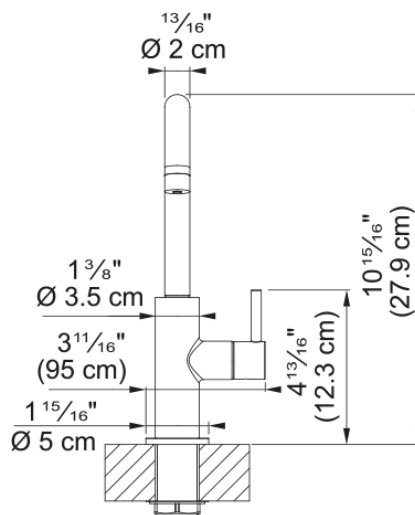

Eau froide filtrée - LAR-FW-CHR | 120.0739.995

Robinet de filtration d'eau froide en chrome Maris Lario de 10,3 pouces à levier simple. Profitez d'eau fraîche et filtrée directement de votre robinet grâce au robinet de filtration d'eau froide en nickel Maris Lario. Conçu et fabriqué en Italie, il combine un style intemporel à la fonctionnalité au quotidien. Un aérateur laminaire de qualité supérieure offre un flux d'eau fluide et sans éclaboussures, alors que son design profilé et compact est à la fois pratique et esthétique. Disponible en fini chrome, nickel satiné et noir mat, il s'agence merveilleusement aux autres robinets de la collection Maris Lario, créant un look cohérent et élégant à travers votre cuisine. Dites arrivederci aux bouteilles en plastique et profitez d'une eau propre et savoureuse, en tout temps.

Information produit

Type de bec	Bec en J
Couleur	Chrome
Type de matériau	Laiton

Dimensions

Hauteur	10.236
Diamètre trou robinet	35 mm
Diamètre de cartouche	1/2" tête robinet

Installation

Type de fixation	Embout
Raccordement flexible alim.	3/8"
Longueur flexible aliment. eau	60.00 in

Spécifications produit

Pression	Haute pression
Type de robinet	Orientable
Commande de robinet	Levier de commande latéral
Rotation de robinet	360°

Identification du produit

Marque	FRANKE
Famille de produit	Maris
Collection	Maris Lario