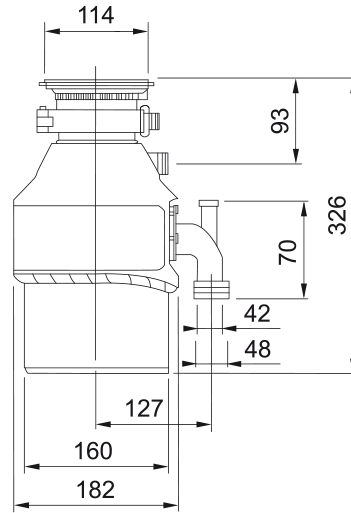

Triturador Alimentos 55 1/2 CV 220v | 134.0372.957

TRITURADOR FRANKE 1/2HP 220V

Aspecto

Tipo de produto Triturador de restos de comida

Especificações Energia

Tensão 220 V

Identificação do Produto

Marca do produto FRANKE

Familia de produto Smart

Modelos Disposer

Propriedades

Potencia triturador 1/2 HP