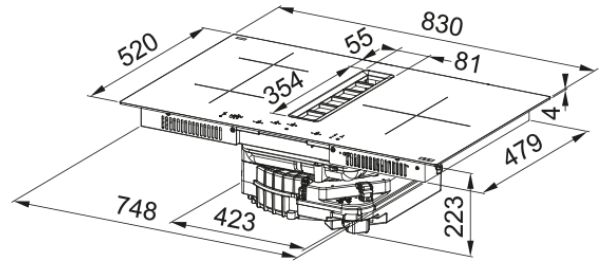

Table aspirante Maris | 340.0731.881

Quand la table de cuisson et la hotte ne font plus qu'un, vous avez plus de liberté quant à l'aménagement de votre cuisine. Ces tables de cuisson tout en sobriété avec dispositif aspirant intégré ne mettent plus l'accent sur la fonctionnalité, mais bien sur un sentiment d'espace en cuisine. - Numéro art.: FMA83723ZRHI

Information produit

Couleur	Noir
Finition	Verre
Limitation de puissance	Oui

Dimensions

Largeur	83X52

Spécifications énergétiques

Puissance totale	7.4
Tension & fréquence	220-240V 50-60Hz

Installation

Type de filtre	Extracteur de table de cuisson

Spécifications produit

Zone extensible	Oui
Sécurité enfant	Oui
Efficacité énergétique	A+
Réchauffer	Non
Décongeler	Oui
Grill	Non
Blower tech.name	D48
Cordon d'alimentation	Oui
Plug hob	No plug
Dimension bobine pos1 (cm)	Ø 18
Dimension bobine pos2 (cm)	Ø 18
Dimension bobine pos5 (cm)	Ø 28
Sécurité enfants	Oui
Recall	Non
Chauffage	Oui
Fonction séchage	Non