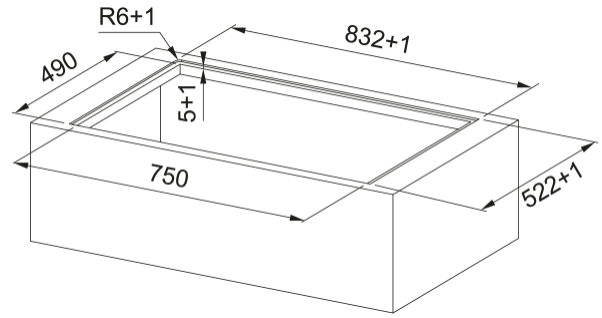

Table aspirante Maris | 340.0731.878

Quand la table de cuisson et la hotte ne font plus qu'un, vous avez plus de liberté quant à l'aménagement de votre cuisine. Ces tables de cuisson tout en sobriété avec dispositif aspirant intégré ne mettent plus l'accent sur la fonctionnalité, mais bien sur un sentiment d'espace en cuisine. - Numéro art.: FMA83724RCHI

Information produit

Couleur	Noir
Finition	Verre
Limitation de puissance	Oui

Dimensions

Largeur	83X52

Spécifications énergétiques

Puissance totale	7.2
Tension & fréquence	220-240V 50-60Hz

Installation

Type de filtre	Extracteur de table de cuisson

Spécifications produit

Zone extensible	Oui
Sécurité enfant	Oui
Efficacité énergétique	A+
Réchauffer	Non
Décongeler	Oui
Grill	Non
Blower tech.name	D48
Cordon d'alimentation	Oui
Plug hob	No plug
Dimension bobine pos1 (cm)	Ø 20
Dimension bobine pos2 (cm)	Ø 20
Dimension bobine pos3 (cm)	Ø 20
Dimension bobine pos4 (cm)	Ø 20
Sécurité enfants	Oui
Recall	Non
Chauffage	Oui