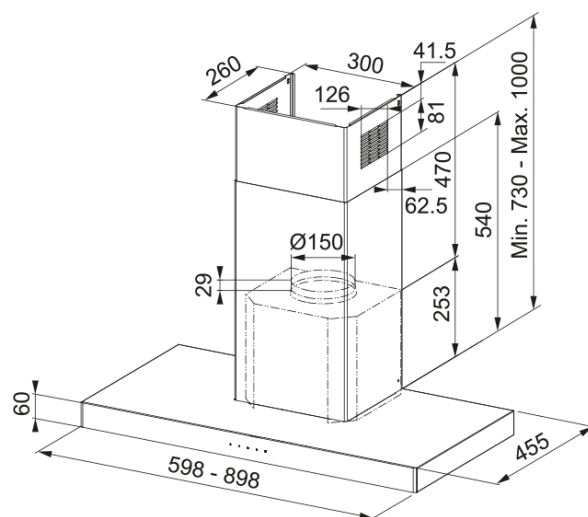

Dampkap Crystal | 325.0654.002

In uw keuken hecht u het grootste belang aan design en comfort. De dampkap speelt hierbij een bepalende rol. Zij drukt een stempel op het ontwerp van uw keuken en draagt in grote mate bij tot een optimaal keukenklimaat. -
Artikelnr.: FCR925TCBK/XS

Productinformatie

Dampkapcategorie	T-vorm
Finish	RVS/glas

Afmetingen

Breedte in mm	900.0
Diameter luchtafvoer	150

Energiespecificaties

Stekkertype	EU
Jaarlijks energieverbruik	42.7
F. dynamische klasse	A
Licht-efficiëntieklasse	A
Vetfilter efficiëntieklasse	C
Motorvermogen	220-240V 50-60Hz
Motortype	SP A+
Aantal motoren	1

Installatie

Installatie	Wand

Productspecificaties

Luchtkwaliteit sensor	Nee
Energie-efficiëntieklasse	A+
Terugslagklep	Ja
Achteruitlaat	Nee
Zero Drip	Nee
UI Type	Touch bediening
Lamp Type	LED rond vierkant

Productomschrijving

Merk	FRANKE
Productfamilie	Maris