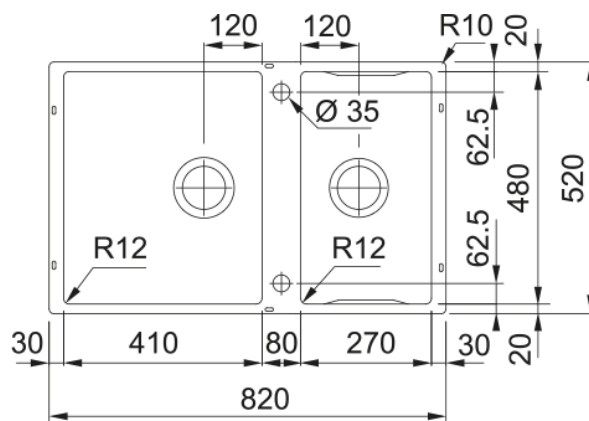

Evier Mythos Masterpiece | 122.0607.058

Dans une cuisine bien organisée, chaque action est importante. Le Franke Box Center est le summum de l'efficacité. Les accessoires de cuisine les plus importants restent à tout moment à portée de main, là où ils sont nécessaires pour la préparation des repas. Les accessoires compris sont: planche à découper en bois, planche à découper synthétique, bloc de couteaux en bois contenant trois couteaux, plateau d'égouttage en acier inoxydable et un égouttoir supplémentaire pour la vaisselle. - Numéro art.: BWX12041271

Information produit

Type d'évier	Cuve (pas d'égouttoir)
Matériau	Inox
Nombre de cuves	2
Couleur	Inox
Finition	Brossé

Dimensions

Dimension: de droite à gauche	820.0
Dimension: d'avant en arrière	520.0
Cuve 1: de droite à gauche	410.0
Cuve 1: d'avant en arrière	480.0
Cuve 1: profondeur	200.0
Cuve 2: de droite à gauche	270.0
Cuve 2: d'avant en arrière	480.0
Cuve 2: profondeur	200.0

Installation

Dimension de l'armoire (min.)	90 cm
-------------------------------	-------

Spécifications produit

Mode d'installation	Sous-encastrer
Évacuation	90mm
Position égouttoir	Pas d'égouttoir
Compatibilité Active Twist	Non