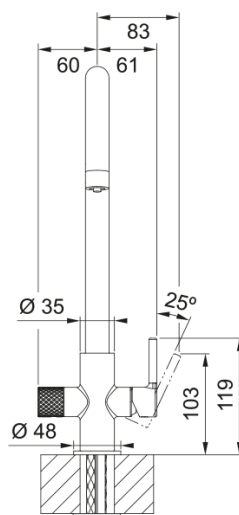

Mitigeur filtrant Lina Clear Water | 120.0733.414

Eau filtrée potable du mitigeur de la cuisine. Fini les bouteilles en plastique, donnez un coup de pouce à l'environnement. - Numéro art.: 302291

Information produit

Bec	En forme de J
Couleur	Noir mat
Matériau	Laiton

Dimensions

Hauteur	397.0
Diamètre perçage	35 mm
Diamètre cartouche	25 mm

Installation

Type de fixation	1 Boulon
Raccordement tuyau flexible	3/8"
Longueur de raccordement	500 mm

Spécifications produit

Pression	Haute pression
Exécution	Bec orientable
Type de commande	Levier de commande latéral
Rotation	360°
Débit d'eau filtrée @ 3 bar	2.8
Débit d'eau mixte @ 3 bar	7.5

Description du produit

Marque	FRANKE
Famille de produit	Smart
Gamme de modèles	Lina

Caractéristiques produit

Commande économe en eau	Non
Type d'aérateur	Standard
Type système multifonction	Filtration de l'eau