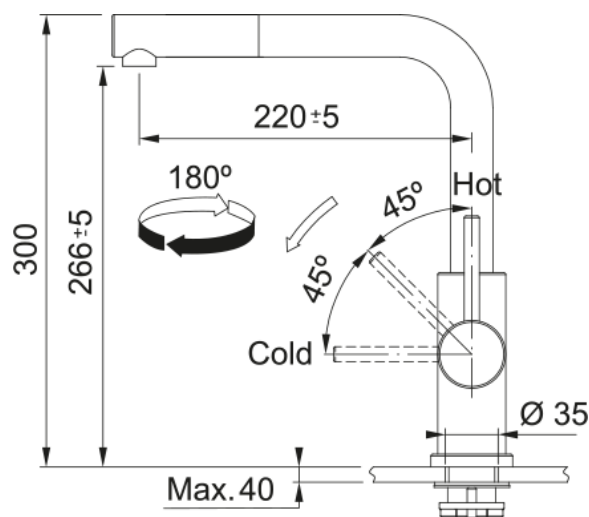

Mitigeur Smart Glenda | 115.0706.986

L'époque où les mitigeurs étaient purement fonctionnels est définitivement révolue. Perchés sur des îlots de cuisine aux formes épurées, ils deviennent même souvent le protagoniste de la cuisine. C'est pourquoi Franke accorde une attention particulière au design. - Numéro art.: 301048

Information produit

Bec	En forme de L
Couleur	Inox
Matériau	Inox 304
Matériau tuyau de la douchette	Nylon gris
Matériau du bec	Inox

Dimensions

Hauteur	300.0
Diamètre perçage	35 mm
Diamètre cartouche	35 mm

Installation

Type de fixation	Jarret
Raccordement tuyau flexible	3/8"
Longueur de raccordement	600 mm

Spécifications produit

Pression	Haute pression
Exécution	Extractible
Type de commande	Levier de commande latéral
Rotation	180°
Débit d'eau mixte @ 3 bar	9.0

Description du produit

Marque	FRANKE
Famille de produit	Smart
Gamme de modèles	Smart Glenda

Caractéristiques produit

Commande économe en eau	Non
Type d'aérateur	Régulateur de jet laminaire