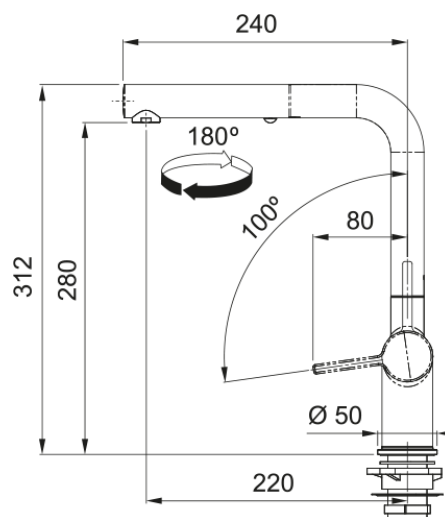

Keukenkraan Active | 115.0653.383

Design en duurzaamheid in-één, de Active keukenkranen bieden het beste van twee werelden. Deze kraan trekt niet alleen aandacht door z'n design. De Active kranen zijn ontworpen met oog voor gebruikscomfort én duurzaamheid. Water en energie besparen? Active doet het in een handomdraai. Letterlijk. - Artikelnr.: 301008

Productinformatie

Uitloop	L - uitloop
Kleur	Wit mat
Materiaal	Messing
Materiaal handdoucheslang	Nylon grijs
Materiaal uitloop	Messing

Afmetingen

Totale hoogte	312.0
Diameter kraangat	35 mm
Diameter cartridge	35 mm

Installatie

Bevestigingswijze	Schacht
Bevestiging aansluitslangen	3/8"
Lengte watertoevoerslang	450 mm

Productspecificaties

Druk	Hoge druk
Uitvoering	Sproeier
Bediening	Hendel lateraal
Zwaaihoek	180°

Productomschrijving

Merk	FRANKE
Productfamilie	Maris
Model reeks	Active

Productkenmerken

Waterbesparende bediening	Ja
Type beluchter	Laminaire straalregelaar