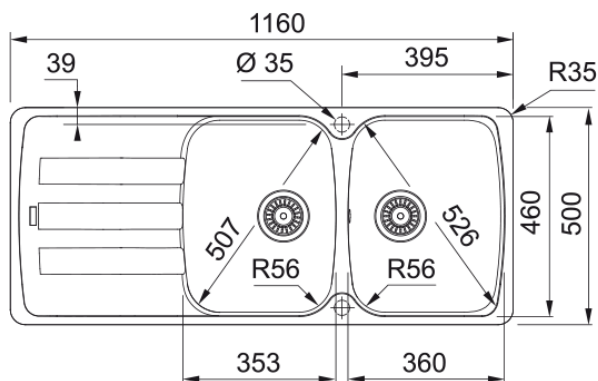

Evier Antea | 114.0714.260

Les formes fluides, les lignes claires et les couleurs naturelles d'un évier Fraganite complètent et inspirent parfaitement le style de votre cuisine. - Numéro art.: AZG621LG1

Information produit

Type d'évier	Evier (avec égouttoir)
Matériau	Fragranite
Nombre de cuves	2
Couleur	Gris Ardoise
Finition	Aucun

Dimensions

Dimension: de droite à gauche	1160.0
Dimension: d'avant en arrière	500.0
Cuve 1: de droite à gauche	350.0
Cuve 1: d'avant en arrière	460.0
Cuve 1: profondeur	210.0
Cuve 2: de droite à gauche	350.0
Cuve 2: d'avant en arrière	460.0
Cuve 2: profondeur	210.0
Découpe: de droite à gauche	1140.0
Découpe: d'avant en arrière	480.0

Installation

Dimension de l'armoire (min.)	80 cm
-------------------------------	-------

Spécifications produit

Mode d'installation	A encastrer
Évacuation	90mm
Position égouttoir	Égouttoir réversible
Bassin 1 : rail accessoires	Non
Bassin 2 : rail accessoires	Non
Compatibilité Active Twist	Non