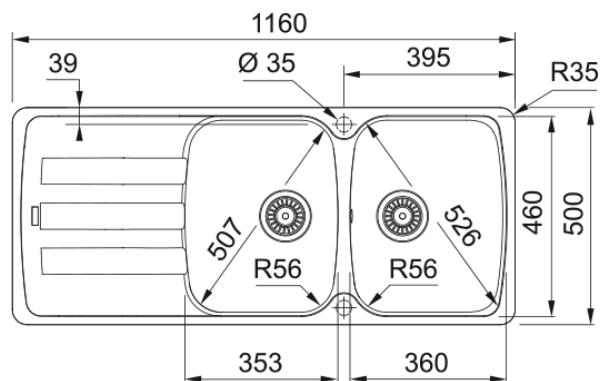

Evier Antea | 114.0492.397

Nos éviers colorés en Fraganite (80 % quartz, 20 % résine acrylique) sont ultra hygiéniques et durables. Disponibles en couleurs inaltérables comme le noir mat populaire et le gris ardoise élégant, ils restent stylés et robustes, même en usage intensif. - Numéro art.: AZG621KR1

Information produit

Type d'évier	Evier (avec égouttoir)
Matériau	Fragranite
Nombre de cuves	2
Couleur	Café crème
Finition	Aucun

Dimensions

Dimension: de droite à gauche	1160.0
Dimension: d'avant en arrière	500.0
Cuve 1: de droite à gauche	350.0
Cuve 1: d'avant en arrière	460.0
Cuve 1: profondeur	210.0
Cuve 2: de droite à gauche	350.0
Cuve 2: d'avant en arrière	460.0
Cuve 2: profondeur	210.0
Découpe: de droite à gauche	1140.0
Découpe: d'avant en arrière	480.0

Installation

Dimension de l'armoire (min.)	80 cm

Spécifications produit

Mode d'installation	A encastrer
Évacuation	90mm
Position égouttoir	Égouttoir réversible

Description du produit

Marque	FRANKE
Famille de produit	Smart
Gamme de modèles	Antea
Certificat	CE