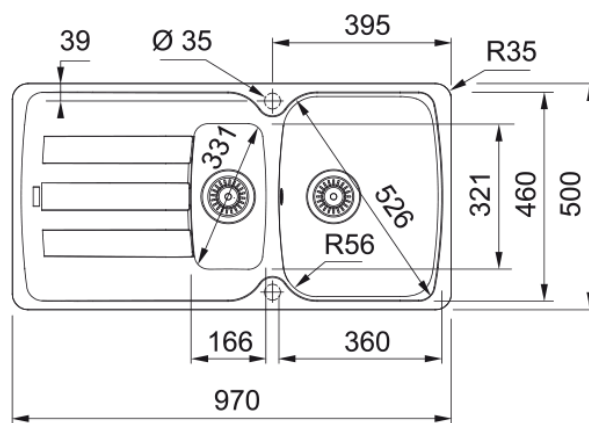

Evier Antea | 114.0492.392

Intemporel, d'inspiration naturelle, hygiénique, facile à nettoyer et durable. Découvrez votre évier Franke en Fraganite. - Numéro art.: AZG651MW1

Information produit

Type d'évier	Evier (avec égouttoir)
Matériau	Fragranite
Nombre de cuves	1,5
Couleur	Blanc métallisé
Finition	Aucun

Dimensions

Dimension: de droite à gauche	970.0
Dimension: d'avant en arrière	500.0
Cuve 1: de droite à gauche	360.0
Cuve 1: d'avant en arrière	460.0
Cuve 1: profondeur	210.0
Cuve 2: de droite à gauche	166.0
Cuve 2: d'avant en arrière	321.0
Cuve 2: profondeur	115.0
Découpe: de droite à gauche	950.0
Découpe: d'avant en arrière	480.0

Installation

Dimension de l'armoire (min.)	60 cm
-------------------------------	-------

Spécifications produit

Mode d'installation	A encastrer
Évacuation	90mm
Position égouttoir	Égouttoir réversible

Description du produit