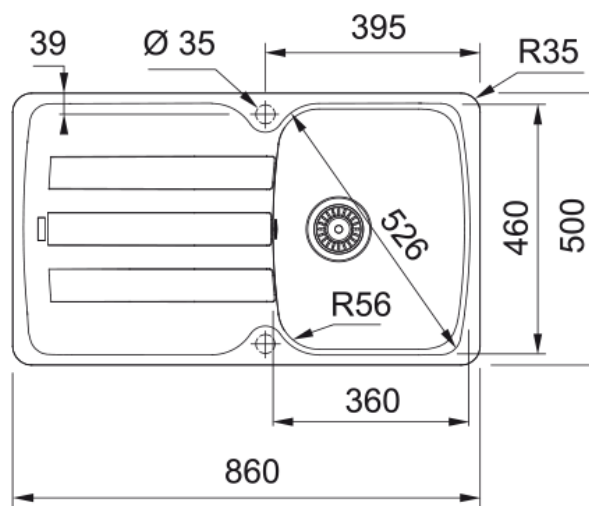

Spoelbak Antea | 114.0492.379

Onze gekleurde spoelbakken in Fraganite (80% kwarts, 20% acrylhars) zijn uiterst hygiënisch en duurzaam. Verkrijgbaar in niet- vervagende kleuren zoals het populaire zwart mat en elegante leigrijs, blijven ze stijlvol en sterk, zelfs bij intensief gebruik. - Artikelnr.: AZG611KR1

Productinformatie

Spoelbaktype	Spoeltafel (met afdruiplad)
Materiaal	Fraganite
Aantal spoelbakken	1
Kleur	Koffieroom
Finish	Geen

Afmetingen

Buitenmaat: rechts naar links	860.0
Buitenmaat: voor naar achter	500.0
Spoelbak 1: rechts naar links	360.0
Spoelbak 1: voor naar achter	460.0
Spoelbak 1: diepte	210.0
Uitsparing: rechts naar links	840.0
Uitsparing: voor naar achter	480.0

Installatie

Kastmaat (min.)	45 cm

Productspecificaties

Installatiewijze	Inbouw
Afvoer	3 1/2"
Positie druiplad	Druiplad omkeerbaar

Productomschrijving

Merk	FRANKE
Productfamilie	Smart
Model reeks	Antea
Certificaat	CE

Productkenmerken

Aantal druipladen	1
Omkeerbare spoelbak	Ja