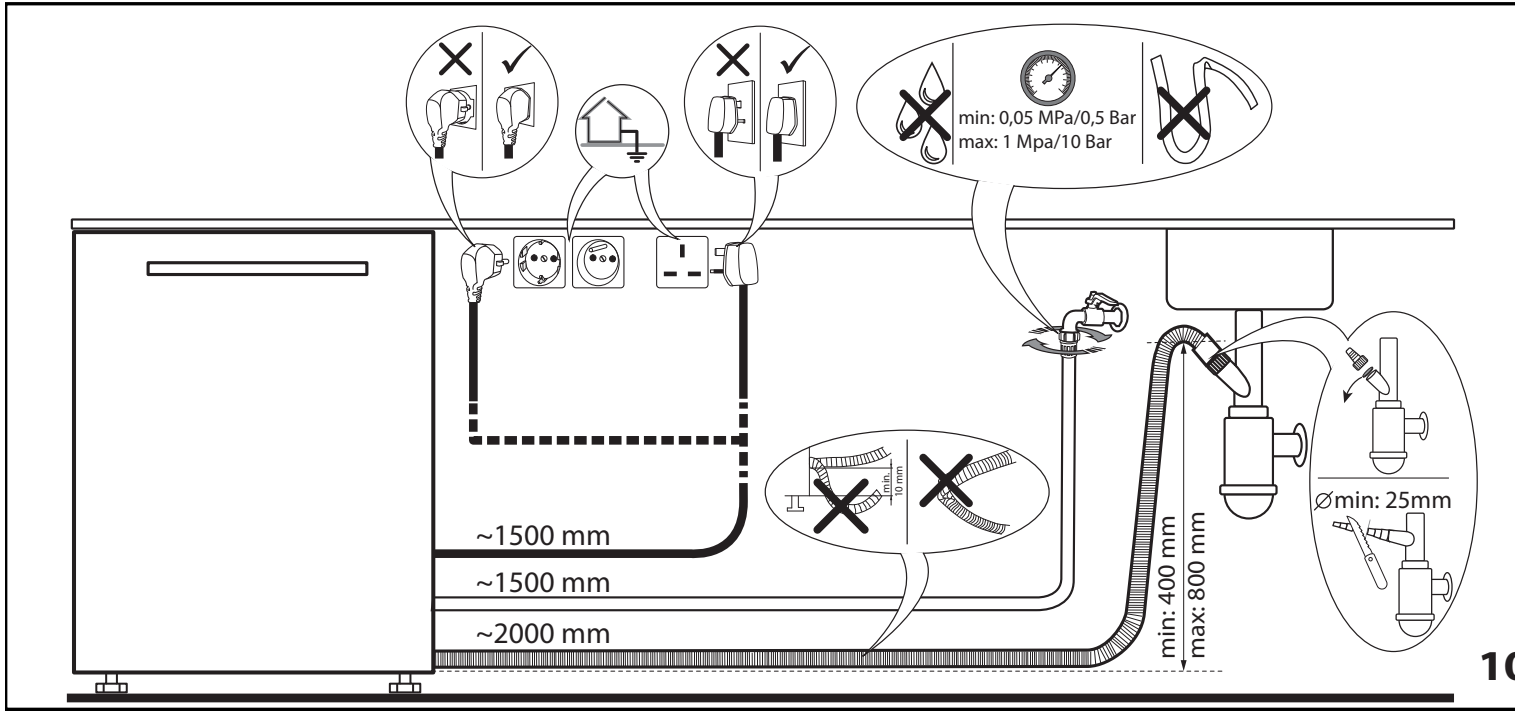

60 cm	45 cm
41/42 dB	41 / 42 dB
k 585 mm	k 435 mm

6

7

8

9

10

**400011401540C**

07/2020 ks - Xerox Fabriano