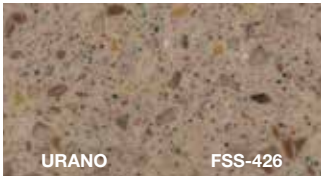

- Dayanıklı
- Hijyenik

- Kişiyi Özel
- Ek Yeri Göstermeyen Yapı

- Işık Geçirgenliği
- Garanti

KARIŞIK RENK