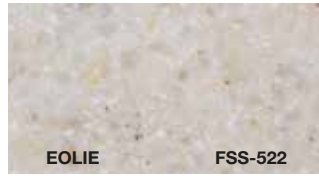

- Dayanıklı
- Hijyenik

- Kişiyi Özel
- Ek Yeri Göstermeyen Yapı

- Işık Geçirgenliği
- Garanti

KARIŞIK RENK