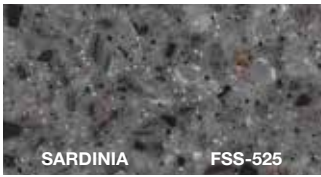

- Dayanıklı
- Hijyenik

- Kişiyi Özel
- Ek Yeri Göstermeyen Yapı

- Işık Geçirgenliği
- Garanti

KARIŞIK RENK