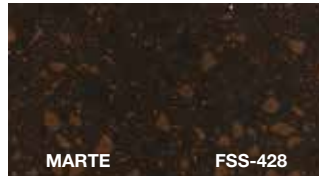

- Dayanıklı
- Hijyenik

- Kişiyi Özel
- Ek Yeri Göstermeyen Yapı

- Işık Geçirgenliği
- Garanti

KARIŞIK RENK