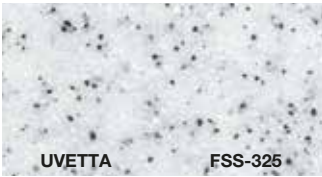

Franke Solid Surface

ÖZEL TEK RENK

TEK RENK

FRANKE

Solid Surface

ce imzası 54 renk

TANELİ RENK

PARÇALI RENK