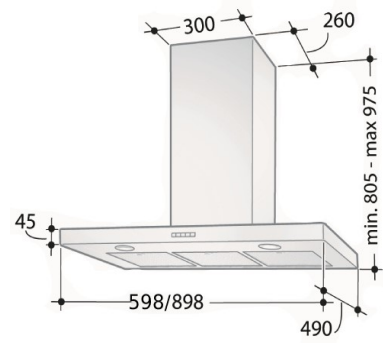

FRIHÄNGANDE 90CM

VÄGG 60CM

VÄGG 90CM