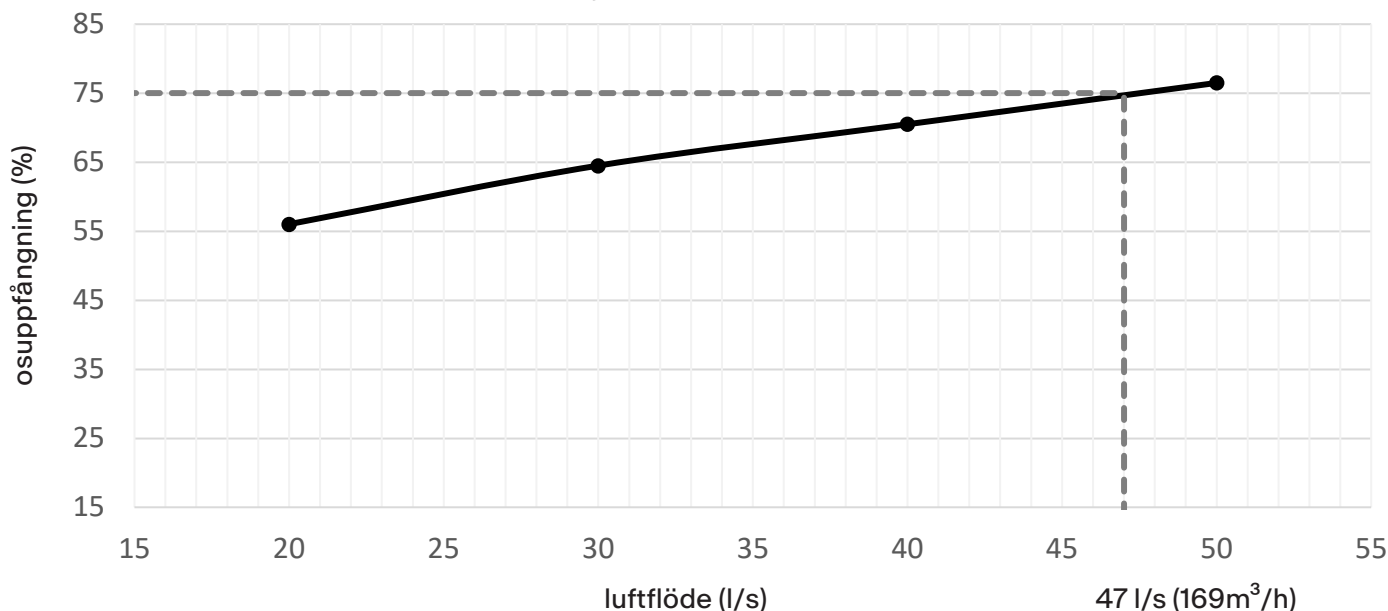

FRIHÄNGANDE 90CM

VÄGG 60CM

VÄGG 90CM

OSUPPFÅNGNING (%)

Installationshöjd 50cm, SS-EN13141-3:2017

TILLBEHÖR

Tillbehörstyp	Beskrivning	Färg	Art. nr
Skorsten inkl. kolfilterpatron	Vägghängd modell	Rostfri	112.0311.189
	Frihängande modell	Rostfri	112.0311.963
Kolfilterpatron	Kolfilterpatron för utbyte, höjd 475mm	Rostfri	112.0315.689
	Kolfilterpatron för utbyte, höjd 250m	Rostfri	112.0067.439
Förlängningsskorsten	Vägghängd modell, förlänger skorsten 400mm		112.0035.389
	Vägghängd modell, förlänger skorsten 800mm		112.0042.651
	Frihängande modell, förlänger skorsten 480mm	Rostfri	112.0073.047
	Frihängande modell, förlänger skorsten 1190mm	Rostfri	112.0073.063