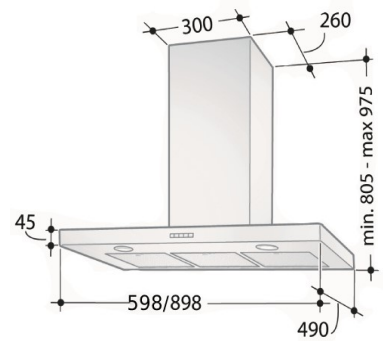

FRIHÄNGANDE 90CM

VÄGG 60CM

VÄGG 90CM