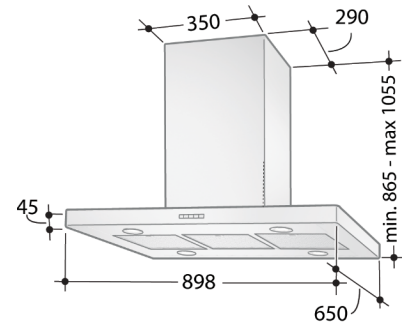

FRIHÄNGANDE 90CM