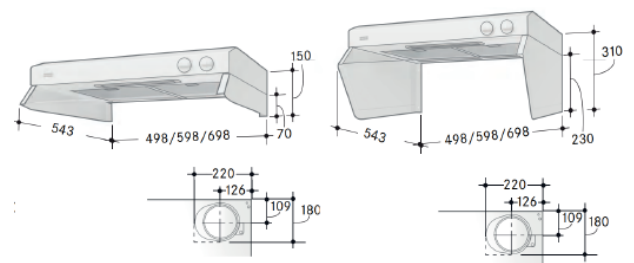

SPISKÅPA

Bredd (cm)	50/60/70
Belysning (W)	Led 1x6,5
Filter	Aluminium
Brytare	Mekanisk
Timerstyrt spjäll	60min
Osuffångning (%)	Se tabell

Elanslutning	230 V skyddsjordad
Kanalanslutning (mm)	ø 125
Min.montagehöjd (mm)	420 från elspis 650 från gasspis