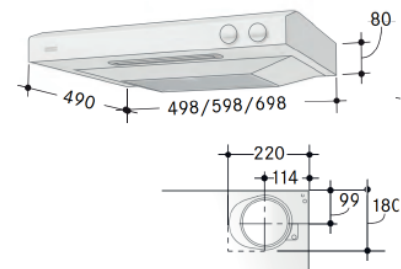

SPISFLÄKT

Bredd (cm)	50/60/70
Belysning (W)	Led 1x6,5 /3000K
Filter	Aluminium
Brytare	Mekanisk
Osuffångning (%)	98/80 (kolfilterfläkt)

	SPISFLÄKT			NON-STOP SPISFLÄKT			KOLFILTERFLÄKT		
	1	2	3	0	1	2	1	2	3
Hastigheter	38	41	70	10	39	73	41	42	70
Motoreffekt (W)	49	58	65	29	53	65	53	59	64
Ljudeffektnivå (dB(A))	45	54	61	25	49	61	49	55	60
Ljudtrycknivå (dB(A))	160	225	325	55	210	335	N/A	N/A	N/A
Luftmängd (m³/h)	170	245	360	60	220	360	75	110	140

Elanslutning	230 V skyddsjordad
Kanalanslutning (mm)	ø 125
Energiklass	C
EasyClean	Ja
Min.montagehöjd (mm)	420 från elspis 650 från gasspis