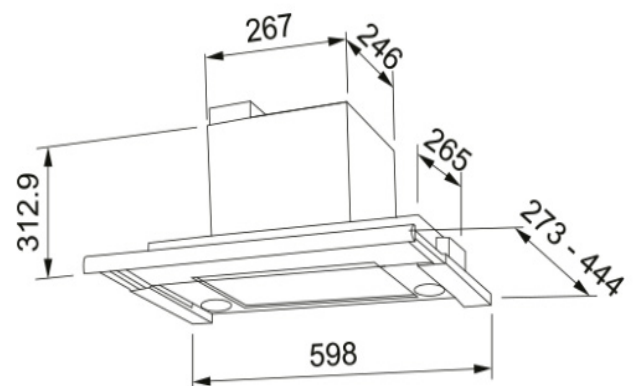

SPISFLÄKT

Bredd (cm)	60
Belysning (W)	Led2x2/3000K
Filter	Aluminium
Brytare	Elektronisk
Osuffångning (%)	98/94 (kolfilter)

Hastigheter	EVL	1	2	3	BOOST
Motoreffekt (W)	23	39	59	101	249
Ljudeffektnivå (dB(A))	37	43	48	58	71
Ljudtrycknivå (dB(A))	33	39	44	54	67
Luftmängd (m³/h)	115	173	225	355	701
Lm friblåsande (m³/h)	120	178	231	362	721

Elanslutning	230 V skyddsjordad
Kanalanslutning (mm)	ø 125/150/160
Energiklass	A
EasyClean	Ja
Min.montagehöjd (mm)	450 från elspis 650 från gasspis

SPISKÅPA

Bredd (cm)	60
Belysning (W)	Led2x2/3000K
Filter	Aluminium
Brytare	Elektronisk
Timerstyrt spjäll	60min
Osuffångning (%)	Se tabell

Elanslutning	230 V skyddsjordad
Kanalanslutning (mm)	ø 125/150/160 mm
Min.montagehöjd (mm)	450 från elspis 650 från gasspis