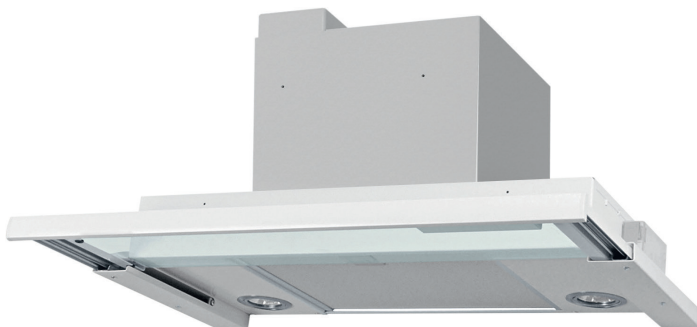

PRODUKTBLAD 690 SERIE

SPISFLÄKT

SPISKÅPA

FRANKE

690/692

Med sin minimalistiska design passar 690/692 de Nordiska köken perfekt. Produkten är tillverkad i Sverige utefter våra Nordiska behov och med konsumenten i fokus. Tack vare det timerstyrda EVL- läget säkerställer du en efterventilation som är nästintill ljudlös samtidigt som du tar bort de sista resterna av matos. Frankes unika Easy Clean gör att du kommer åt att rengöra fläkten på insidan så väl som motorpaketet då motorn enkelt kan plockas ner för en enklare och renare vardag. Produkten finns i flera olika utföranden beroende på vilken typ av ventilationslösning du efterfrågar.

Elanslutning	230 V skyddsjordad
Kanalanslutning (mm)	ø 125/150/160
Energiklass	A
EasyClean	Ja
Min.montagehöjd (mm)	450 från elspis 650 från gasspis

SPISKÅPA

Bredd (cm)	60
Belysning (W)	Led2x2/3000K
Filter	Aluminium
Brytare	Elektronisk
Timerstyrt spjäll	60min
Osuffångning (%)	Se tabell

Elanslutning	230 V skyddsjordad
Kanalanslutning (mm)	ø 125/150/160 mm
Min.montagehöjd (mm)	450 från elspis 650 från gasspis

PRODUKTER

SPISFLÄKT

Spisfläkten har inbyggd motor och kräver egen ventilationskanal för att ventilera ut matos. Kolfilterkit finns som tillbehör.