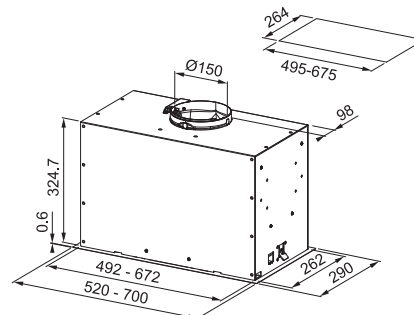

Modell

FBFE A52/A70

Matt svart 52 cm
305.0665.364
4.740 kr ex.moms
5.925 kr inkl. moms

Matt vit 52 cm
305.0665.366
4.740 kr ex.moms
5.925 kr inkl. moms

Rostfri 52 cm
305.0665.359
5.174kr ex.moms
6.468 kr inkl. moms

Matt svart 70 cm
305.0665.365
4.952 kr ex.moms
6.190 kr inkl. moms

Matt vit 70 cm
305.0665.367
4.952 kr ex.moms
6.190 kr inkl. moms

Energiklass: **B**
Bredd: **520/700 mm**
Kontrolltyp: **Elektronisk**
m³/h max (IEC 61591) **540/570**
m³/h int (IEC 61591) **620/670**
Ljudeffektnivå (dbA) **64/63**
Ljudeffektnivå int^{***}(dbA)
67/66
Motoreffekt: (W) **240/250 W**
Belysning: **LED bar 1x3W**
Filter: **Aluminium**
Kolfilter: **ej inkluderat**