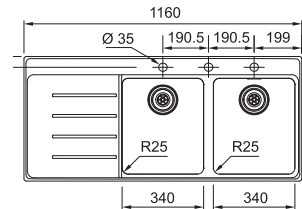

04

112.0659.398
Sköljskål
416x158 mm
969 kr ex.moms
1.211 kr inkl.moms

MYTHOS

Skåpstorlek min. 800 mm
 Yttermått 1160x520 mm
 Håltagningsmått 1146x506 mm
 Disklåda 340x400x200 mm
 Disklåda 340x400x200 mm
 Blandarhål 3 x Ø 35 mm
 Ventilset: Turbowaste m Coverplate/easy touch
 Inkl vattenlås, 112.0551.365