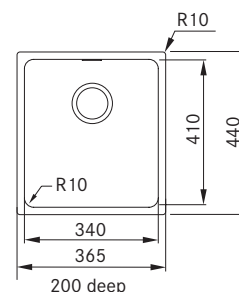

 SID 610-40 TH
 Carbon black 114.0505.522

 SID 610-40 TH
 Pure white 114.0505.523

Pris: **1.841 kr ex.moms**
2.301 kr inkl.moms

01 02 03 04 05

SMART

Skåpstorlek **min. 450 mm**
 Yttermått **365x440 mm**
 Håltagning Se installationsanvisning
 Disklåda **340x410x200 mm**
 Blandarhål -
 Ventilset: 3 1/2" korgventil.
 Inkl vattenlås, 112.0551.361