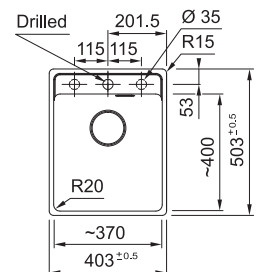

-  MRG 210-52 TL 135.0720.503
Slate Grey
-  MRG 210-52 TL 135.0720.505
Coffee
-  MRG 210-52 TL 135.0720.506
Oyster

01 03 04 05 06

Pris: **4.574 kr ex.moms**
5.718 kr inkl.moms

MARIS

Skåpstorlek **min. 450 mm**
 Yttermått **403x503 mm**
 Håltagningsmått Se installationsanvisning
 Disklåda **370x400x200 mm**
 Blandarhål 1 x Ø 35 mm + 2 förberett
 Ventilset: 3 1/2" korgventil. 112.0665.097
 Inkl vattenlås, 112.0221.107