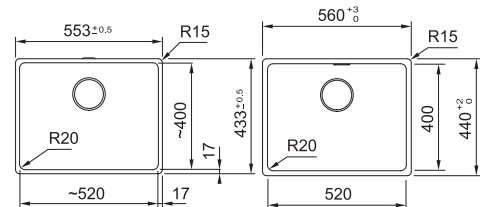

Skåpstorlek **min. 600 mm**
Ytermått **553x433 mm (plan)**
Ytermått **560x440 mm (infälld)**
Håltagning Se installationsanvisning
Disklåda **520x400x200 mm**
Blandarhål -
Ventilset: 3 1/2" korgventil.
Inkl vattenlås, 112.0221.107

MRG 210-52

MRG 610-52

MRG 210-52
Pris:

135.0697.481
4.871 kr ex.moms
6.089 kr inkl.moms

01 02 03 05 06

MRG 610-52
Pris:

114.0667.718
5.021 kr ex.moms
6.276 kr inkl.moms

MARIS