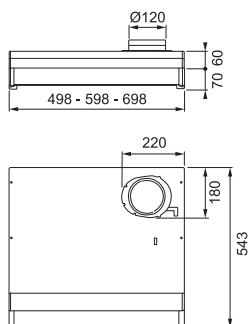

-10 Produkt med motor och spjäll.

-16 Produkt med motor och spjäll som kopplas ihop och styr fastighetens centralfläkt.

SMART

Modell
SPIRIT 1221B
SPISKÅPA ZINKSPJÄLL HÖGER

1221B

50 cm

Spiskåpa Vit (1221B-10)