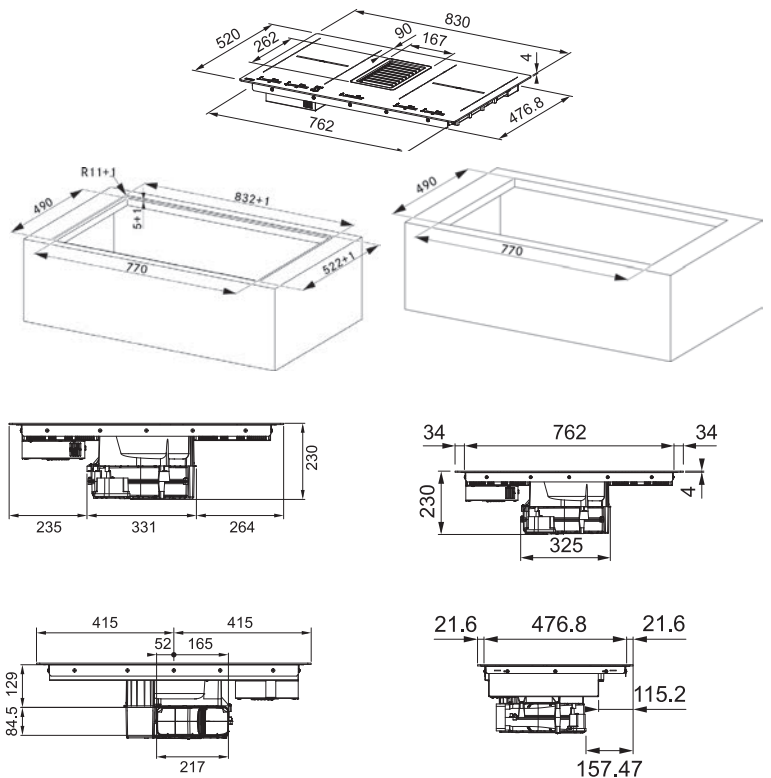

Hällegenskaper:

Ytermått: **830x520 mm**
Urtagsmått: **770x490 mm (Slim-top)**
Antal zoner: **4**
Kontrolltyp: **4 sliding touch**
Zonmått: **4x 230x210 med bryggfunktion**
Timer och Barnlås

Slim-top eller planmontage