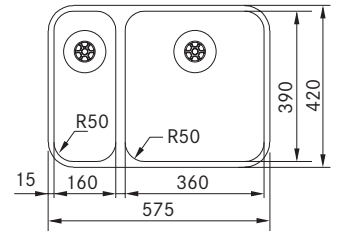

MARIS

Skåpstorlek **min. 600 mm**
 Ytermått **575x420 mm**
 Håltagningsmått Se installationsanvisning
 Disklåda **360x390x175 mm**
 Disklåda **160x390x120 mm**
 Blandarhål -
 Ventilset: Turbo waste. 112.0312.205
 Inkl vattenlås, 112.0551.365