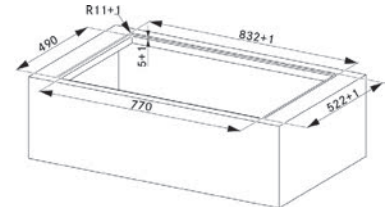

Hällegenskaper:

Yttermått: **830x520 mm**
Urtagsmått: **770x490 mm (Slim-top)**
Antal zoner: **4**
Kontrolltyp: **Centrerad Touch control**
Zonmått: **4x 190x210 med bryggfunktion**
Timer och Barnlås

Slim-top eller planmontage