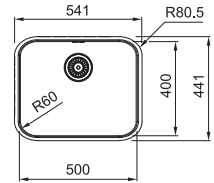

03

112.0655.482
All-in tillbehörsset
1.473 kr ex.moms
1.841 kr inkl.moms

SMART

Skåpstorlek **min. 600 mm**
 Yttermått **530x510 mm**
 Håltagningsmått **510x490 mm r10**
 Disklåda **500x400x170 mm**
 Blandarhål **1 x Ø 35 mm**
 Ventilset: 3 1/2" korgventil. 112.0689.171
 Inkl vattenlås, 112.0221.107