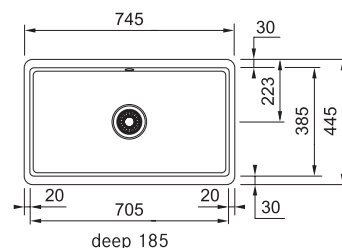

1.473 kr ex.moms
1.841 kr inkl.moms

02

112.0030.882
Gallermatta
468 x 420 mm
950 kr ex.moms
1.188 kr inkl.moms

MYTHOS

Skåpstorlek **min. 800 mm**
 Yttermått **745x445 mm**
 Håltagningsmått **695x375 mm (R15)**
 Disklåda **705x385x185 mm**
 Blandarhål -
 Ventilset: 3 1/2" easy touch.
 Inkl vattenlås, 112.0551.361