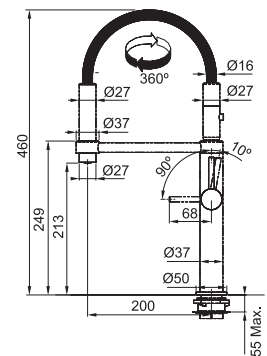

Engreppsblandare med flexslang och dusch
Handdusch med extra lång räckvidd.
Greppsplacering 90° / 10°
Vridbar 360°
Blandarhål Ø 35 mm
Max höjd bänkskiva 55 mm