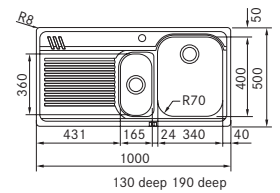

AMX 621 H
 AMX 621 V
 Pris:

101.0220.490
 101.0220.491
6.867 kr ex.moms
8.584 kr inkl.moms

02 03 04

SMART

Skåpstorlek **min. 600 mm**
 Ytermått **1000x500 mm**
 Håltagningsmått **980x480 mm**
 Disklåda **340x400x190 mm**
 Disklåda **165x360x130 mm**
 Blandarhål **1 x Ø 35 mm**
 Ventilset: **3 1/2" korgventil**
 Inkl vattenlås, 112.0220.661