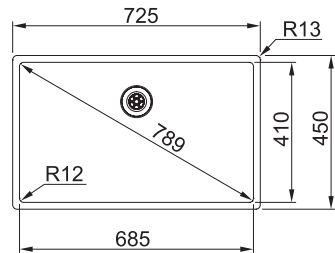

Skåpstorlek **min. 800 mm**
Ytermått **725x450 mm**
Håltagningsmått Se installationsanvisning
Disklåda **685x410x200 mm**
Blandarhål -
Ventilset: Turbowaste. 112.0312.204
Inkl vattenlås, 112.0551.361