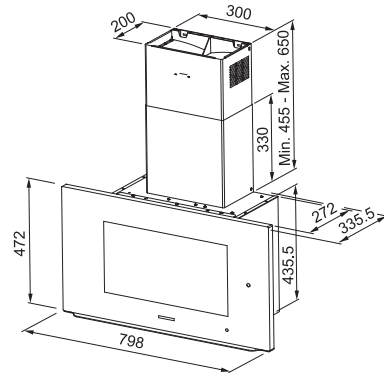

Svart glas
330.0657.269
34.506 kr ex.moms
43.133 kr inkl. moms

Energiklass: **A**
Bredd: **798 mm**
Kontrolltyp: **Touch, Röst, App**
m³/h max (IEC 61591) **580**
m³/h int (IEC 61591) **740**
Ljudeffektnivå (dbA) **62**
Ljudeffektnivå int^{***}(dbA) **67**
Motoreffekt: (W) **250 W**
Belysning: **LED 2x1W**
Filter: **Aluminium**
Kolfilter: **ej inkluderat**