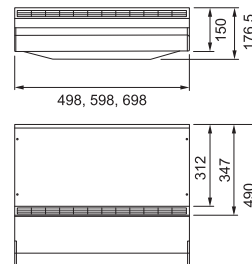

Kolfilterfläkt Classic
Energiklass: **C**
Bredd: **498/598/698 mm**
Kontrolltyp: **Mekaniskt vred**
m³/h max (IEC 61591) **200**
Ljudeffektnivå (dbA) **62**
Motoreffekt: (W) **70 W**
Belysning: **LED 1x6,5W**
Filter: **Aluminium**
Kolfilter: **112.0637.628**