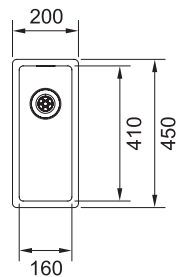

BXX 210-34 127.0477.264
 Pris: **4.029 kr ex.moms**
5.036 kr inkl.moms

01 02 03 04

MARIS

Skåpstorlek **min. 300 mm**
 Yttermått **200x450 mm**
 Håltagningsmått Se installationsanvisning
 Disklåda **160x410x140 mm**
 Blandarhål -
 Ventilset: Turbowaste. 112.0312.204
 Inkl vattenlås, 112.0551.361