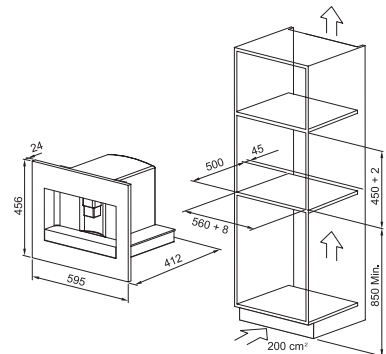

Bredd: **595 mm**
Kontrollpanel: **Elektronisk touch**
Gränssnitt: **Vit display**
Kapacitet vattentank: **1,8 liter**
Kapacitet kaffeböror: **200 g**
Antal koppar: **1 eller 2**

01

Komplettera ditt kök med vår inbyggda kaffemaskin och njut av den äkta espressobarsmaken hemifrån. Helautomatiserad espressomaskin med inbyggd kvarn för kaffeböror, automatisk rengöring, stor vattentank, automatisk mjölkskummare för bl a cappuccino, latte m.m.