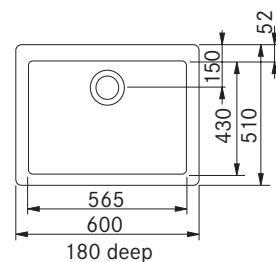

VBK 710 124.0221.177
Pris: 6.574 kr ex.moms
8.218 kr inkl.moms

01

Konighet förekommer på Belfast porslinsdiskbänkar som ställs på skåp, därför den stora toleransen +- 3%