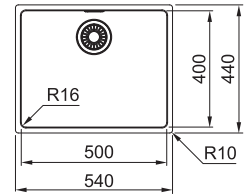

MRX 210-40 TL 127.0526.702
 Pris: **4.029 kr ex.moms**
5.036 kr inkl.moms

01 03 04 05

MARIS

Skåpstorlek **min. 600 mm**
 Yttermått **540x440 mm**
 Håltagningsmått **510x410 mm**
 Disklåda **500x400x180 mm**
 Blandarhål -
 Ventilset: 3 1/2" korgventil. 112.0312.196
 Inkl vattenlås, 112.0551.361