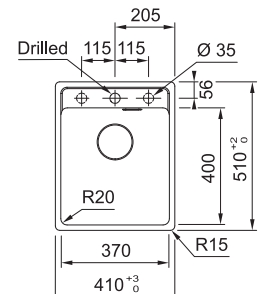

01 03 04 05 06

Pris: **4.714 kr ex.moms**
5.893 kr inkl.moms