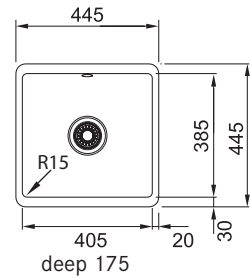

- KBK 110-40 White 126.0335.711
- KBK 110-40 Magnolia 126.0335.875
- KBK 110-40 Black 126.0335.878

01 02

Pris: **6.653 kr ex.moms**
8.316 kr inkl.moms

7.164 kr ex.moms (Black)
8.955 kr inkl.moms (Black)

Toleransen på porslinslådor kan variera mycket. Därför rekommenderas att urtag i bänkskivan utföres efter måtten på den enskilda lådan. OBS! Ett 35 mm hål i bänkskivan krävs vid användande av Easy touch knappen.