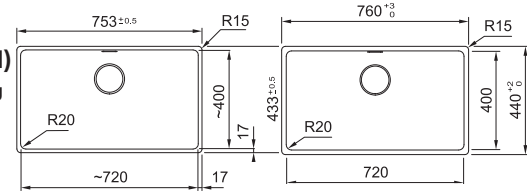

Skåpstorlek **min. 800 mm**
Ytermått **753x433 mm (plan)**
Ytermått **760x440 mm (infälld)**
Håltagning Se installationsanvisning
Disklåda **720x400x200 mm**
Blandarhål -
Ventilset: 3 1/2" korgventil.
Inkl vattenlås, 112.0221.107

MRG 210-72

MRG 610-72

MRG 210-72
Pris:

135.0697.482
5.359 kr ex.moms
6.699 kr inkl.moms

01 02 03 05 06

MRG 610-72
Pris:

114.0667.716
5.524 kr ex.moms
6.905 kr inkl.moms

MARIS