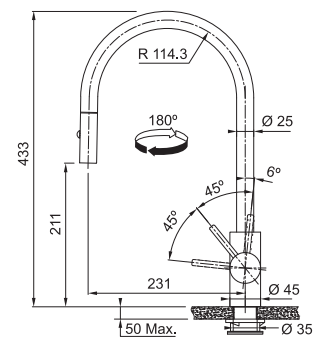

Mythos utdragbar 115.0547.853
Rostfri

Pris: **4.237 kr ex.moms**
5.296 kr inkl.moms

Pris: **4.104 kr ex.moms**
5.130 kr inkl.moms

Eos Neo

MARIS

Engreppsblandare med utdragbar dusch
Greppsplacering $90^\circ / 6^\circ$
Vridbar 180°
Min. från vägg till c/c blandarhål 45 mm
Blandarhål $\text{Ø } 35\text{ mm}$
Max höjd bänkskiva 50 mm