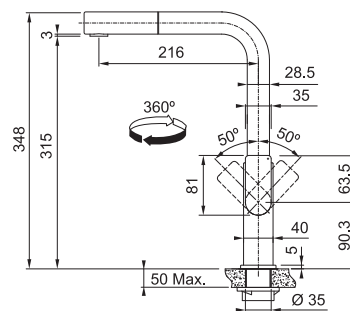

Engreppsblandare med utdragbar pip
Greppsplacering $50^\circ / 50^\circ$
Vridbar 360°
Blandarhål $\text{Ø } 35 \text{ mm}$
Max höjd bänkskiva 50 mm