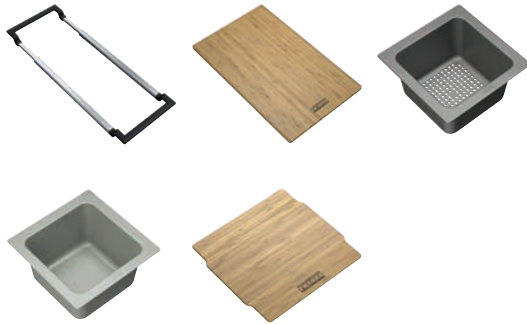

Rostfri sköjlåda

Multifunktionell kniv

All-in

tillbehör

MARIS

Yttermått: **605x173mm**

Innehåller: Teleskopbro, skärbräda av bambu (320x200x18 mm), Sanitized sköljskål (173x173x95 mm), Sanitized förvaringsskål (173x173x95 mm), bambulock (173x173x10 mm)