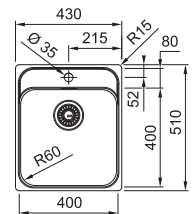

SRX 210-50 127.0688.675
 Pris: **1.556 kr ex.moms**
1.945 kr inkl.moms

01 02 03

SMART

Skåpstorlek **min. 500 mm**
 Yttermått **430x510 mm**
 Håltagningsmått **410x490 mm r10**
 Disklåda **400x400x170 mm**
 Blandarhål **1 x Ø 35 mm**
 Ventilset: 3 1/2" korgventil. 112.0689.171
 Inkl vattenlås, 112.0221.107