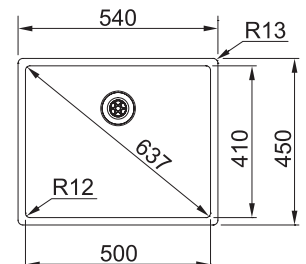

BXX 210-54 127.0477.267
 Pris: **4.780 kr ex.moms**
5.975 kr inkl.moms

01 02 03 04

MARIS

Skåpstorlek **min. 600 mm**
 Ytermått **540x450 mm**
 Håltagningsmått Se installationsanvisning
 Disklåda **500x410x200 mm**
 Blandarhål -
 Ventilset: Turbowaste. 112.0312.204
 Inkl vattenlås, 112.0551.361