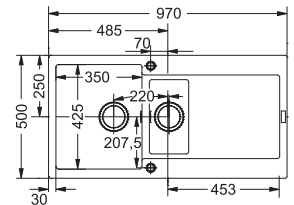

05
112.0658.484
Ventilset 2 lådor
Matt black
1.420 kr ex.moms
1.775 kr inkl.moms

MARIS

Skåpstorlek **min. 600 mm**
 Yttermått **970x500 mm**
 Håltagningsmått **950x480 mm**
 Disklåda **350x425x200 mm**
 Disklåda **160x302x130 mm**
 Blandarhål 2 x Ø 35 mm
 Ventilset: 3 1/2" korgventil med easy touch
 Exkl vattenlås, inkl. sköjlåda 112.0057.214