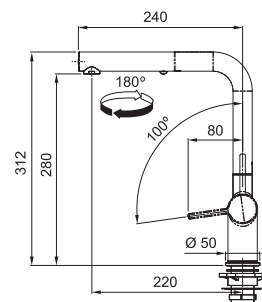

Engreppsblandare med **utdragbar** dusch
Greppsplacering **100° / 0°**
Vridbar **180°**
Blandarhål **Ø 35 mm**
Max höjd bänkskiva **45 mm**