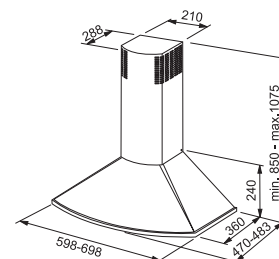

Modell
TENDER KOLFILTERFLÄKT

Kolfilterfläkten recirkulerar luften och behöver ingen ventilationskanal.

60 cm

Kolfilterfläkt Rostfri (729)
110.0351.268
8.836 kr ex.moms
11.046 kr inkl. moms

Kolfilterfläkt Vit (729)
110.0351.269
8.774 kr ex.moms
10.967 kr inkl. moms

Kolfilterfläkt Rostfri (729-HE)
320.0512.601
9.108 kr ex.moms
11.385 kr inkl. moms

Kolfilterfläkt Vit (729-HE)
320.0512.602
9.054 kr ex.moms
11.317 kr inkl. moms

70 cm

Kolfilterfläkt Rostfri (729)
110.0351.270
9.200 kr ex.moms
11.500 kr inkl. moms

90 cm