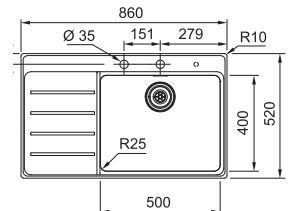

MYX 251-86 H TL 127.0638.946
 MYX 251-86 V TL 127.0638.947

Pris: 11.460 kr ex.moms
 14.325 kr inkl.moms

01 02 03 04

MYTHOS

Skåpstorlek min. 600 mm
 Yttermått 860x520 mm
 Håltagningsmått 846x506 mm
 Disklåda 500x400x200 mm
 Blandarhål 2 x Ø 35 mm
 Ventilset: Turbowaste m Coverplate/easy touch
 Inkl vattenlås, 112.0551.361