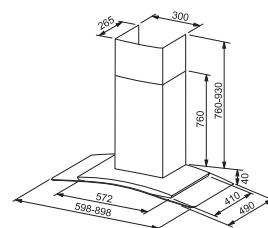

Spisfläkt Rostfri (760)
110.0325.314
8.210 kr ex.moms
10.263 kr inkl. moms

Alliance Rostfri (764-16)
110.0325.296
4.792 kr ex.moms
5.990 kr inkl. moms

Spiskåpa Rostfri (762-10/12)
110.0325.316
8.390 kr ex.moms
10.487 kr inkl. moms

Spiskåpa Rostfri (762-16)
110.0325.308
9.012 kr ex.moms
11.265 kr inkl. moms

Alliance Rostfri (764-10)
110.0325.293
12.081 kr ex.moms
15.101 kr inkl. moms

Spiskåpa Rostfri (762-17)
110.0325.311
9.012 kr ex.moms
11.265 kr inkl. moms