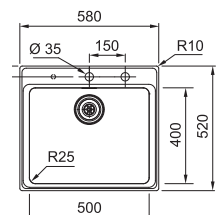

MYX 211-86 H TL 127.0638.907
 MYX 211-86 V TL 127.0638.908

Pris: 9.166 kr ex.moms
 11.458 kr inkl.moms

01 02 03 04

MYTHOS

Skåpstorlek min. 600 mm
 Yttermått 580x520 mm
 Håltagningsmått 566x506 mm
 Disklåda 500x400x200 mm
 Blandarhål 2 x Ø 35 mm
 Ventilset: Turbowaste m Coverplate/easy touch
 Inkl vattenlås, 112.0551.361