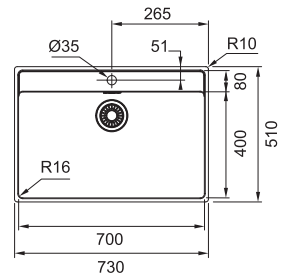

MRX 260/34-19 127.0570.436
 Pris: **7.611 kr ex.moms**
9.514 kr inkl.moms

01 02 03 05

MARIS

Skåpstorlek **min. 800 mm**
 Yttermått **730x510 mm**
 Håltagningsmått **710x490 mm**
 Disklåda **700x400x180 mm**
 Blandarhål 1 x Ø 35 mm
 Ventilset: 3 1/2" korgventil. 112.0312.196
 Inkl vattenlås, 112.0551.361