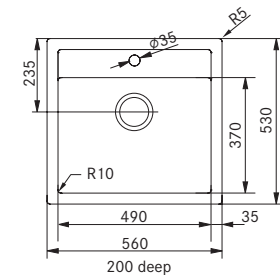

SID 610-50 TH
Carbon black

114.0271.940

01 02 03 04 05

SID 610-50 TH
Pure white

114.0315.449

Pris:

1.993 kr ex.moms
2.491 kr inkl.moms