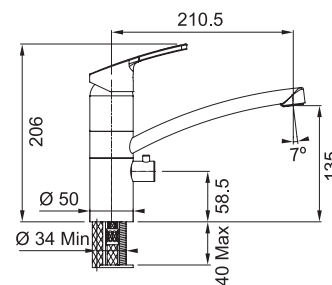

Pris: **1.183 kr ex.moms**
1.479 kr inkl.moms