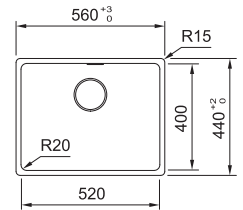

Pris: **5.524 kr ex.moms**
6.905 kr inkl.moms

MARIS

Skåpstorlek **min. 600 mm**
 Ytermått **560x440 mm (infälld)**
 Håltagning Se installationsanvisning
 Disklåda **520x400x200 mm**
 Blandarhål -
 Ventilset: 3 1/2" korgventil.
 Inkl vattenlås, 112.0221.107