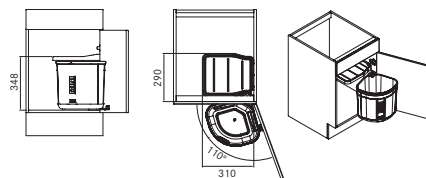

121.0200.692

Pris:

2.557 kr ex.moms
3.196 kr inkl.moms

Sorter Cube/Mini

SMART

Sorter Mini
Hårdplast

121.0176.518

Skåpstorlek **min. 400 mm**
Dimensioner **310x290x348 mm**
Behållare **1x17l**
Mekanism **Öppnas med luckan**