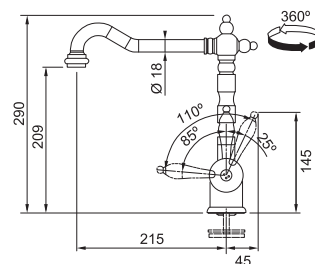

Pris: **3.683 kr ex.moms**
4.604 kr inkl.moms

Old England

SMART

Engreppsblandare med fast pip
Greppsplacering **85° / 25°**
Vridbar **360°**
Blandarhål **Ø 35 mm**
Max höjd bänkskiva **45 mm**

Old England
Krom