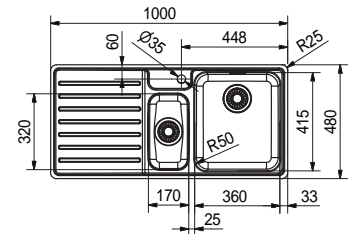

BCX 221 V
 Pris:

127.0550.788
4.213 kr ex.moms
5.266 kr inkl.moms

01

SMART

Skåpstorlek **min. 600 mm**
 Ytermått **1000x480 mm**
 Håltagningsmått **977x457 mm**
 Disklåda **360x415x180 mm**
 Disklåda **170x320x130 mm**
 Blandarhål **1 x Ø 35 mm**
 Ventilset: 3 1/2" korgventil. 112.0312.200
 Inkl vattenlås, 112.0221.121