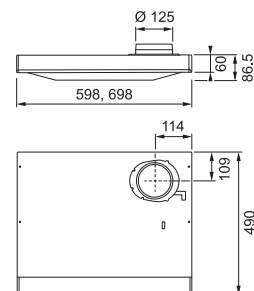

70 cm

Spisfläkt Vit (1200B)
300.0616.728
3.090 kr ex.moms
3.863 kr inkl. moms

Spisfläkt Rostfri (1200B)
300.0616.729
3.884 kr ex.moms
4.855 kr inkl. moms

Spisfläkt Vit (1200BS Safe)
300.0616.727
3.846 kr ex.moms
4.808 kr inkl. moms

Modell
SPIRIT 1292B
KOLFILERFLÄKT

Kolfilterfläkt Spirit 1292B
Energiklass: **A**
Bredd: **498/598/698 mm**
Kontrolltyp: **Elektronisk**
m³/h max (IEC 61591) **220**
m³/h int (IEC 61591) **270**
Ljudeffektnivå (dbA) **56**
Ljudeffektnivå int*** (dbA) **56**
Motoreffekt: (W) **59 W**
Belysning: **LED 1x6,5W**
Filter: **Aluminium**
Kolfilter: **112.0637.626 ingår**