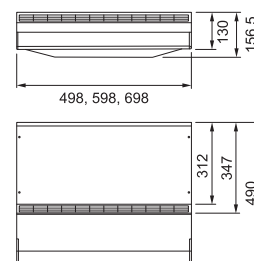

Kolfilterfläkt Vit (1290B)
300.0616.703
4.251 kr ex.moms
5.314 kr inkl. moms

Kolfilterfläkt Vit (1290B)
300.0616.702
4.251 kr ex.moms
5.314 kr inkl. moms

Kolfilterfläkt Vit (1290B)
300.0616.701
4.251 kr ex.moms
5.314 kr inkl. moms

Spisfläkten har inbyggd motor och kräver egen ventilationskanal för att ventilera ut matos.
Kolfilterfläkten inkluderar kolfiltersats och kolfiltermatta för re-cirkulation.

Safe produkten är utrustad med spisarm, för spisvaktsfunktion måste strömbrytningsenhet beställas separat.