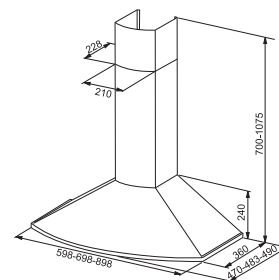

Modell
TENDER SPISFLÄKT

Spisfläkten har inbyggd motor och kräver egen ventilationskanal för att ventileras ut matos.

60 cm

Spisfläkt Rostfri (725)
110.0350.563
7.362 kr ex.moms
9.203 kr inkl. moms

Spisfläkt Svart (725)
110.0350.685
7.133 kr ex.moms
8.916 kr inkl. moms

Spisfläkt Vit (725)
110.0350.686
7.133 kr ex.moms
8.916 kr inkl. moms

70 cm

Spisfläkt Rostfri (725)
110.0350.676
7.362 kr ex.moms
9.203 kr inkl. moms

Spisfläkt Svart (725)
110.0350.683
7.133 kr ex.moms
8.916 kr inkl. moms

Spisfläkt Vit (725)
110.0350.680
7.133 kr ex.moms
8.916 kr inkl. moms

90 cm

Spisfläkt Rostfri (725)
110.0350.564
7.738 kr ex.moms
9.673 kr inkl. moms

Spisfläkt Svart (725)
110.0350.689
7.133 kr ex.moms
8.916 kr inkl. moms