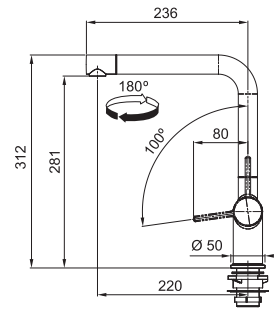

Engreppsblandare med **fast** pip
Greppsplacering **100° / 0°**
Vridbar **180°**
Blandarhål **Ø 35 mm**
Max höjd bänkskiva **45 mm**