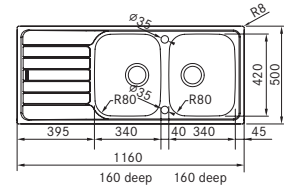

EFX 651-78
 EFX 651-78 Twist
 Pris:

101.0220.907
 101.0277.445
2.489 kr ex.moms
3.111 kr inkl.moms
 Twist
2.526 kr ex.moms
3.158 kr inkl.moms

01

Skåpstorlek min. 600 mm
 Yttermått 780x475 mm
 Håltagningsmått 760x455 mm
 Disklåda 355x395x150 mm
 Blandarhål - / 2 x Ø 35 mm
 Ventilset: 3 1/2" korgventil. / Twist
 Inkl vattenlås, 112.0221.130 / 112.0220.662

1.473 kr ex.moms
1.841 kr inkl.moms

SMART

Skåpstorlek min. 800 mm
 Yttermått 1160x500 mm
 Håltagningsmått 1140x480 mm
 Disklåda 340x420x160 mm
 Disklåda 340x420x160 mm
 Blandarhål 2 x Ø 35 mm
 Ventilset: 3 1/2" twistcontrol.
 Inkl vattenlås, 112.0220.663