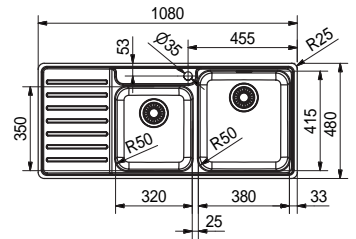

SMART

Skåpstorlek **min. 800 mm**
 Ytermått **1080x480 mm**
 Håltagningsmått **1057x457 mm**
 Disklåda **380x415x180 mm**
 Disklåda **320x350x160 mm**
 Blandarhål **1 x Ø 35 mm**
 Ventilset: 3 1/2" korgventil. 112.0312.200
 Inkl vattenlås, 112.0221.121