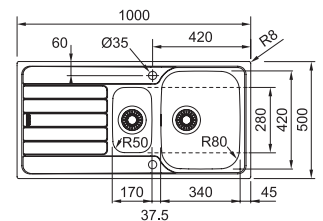

1.473 kr ex.moms
1.841 kr inkl.moms

SMART

Skåpstorlek min. 800 mm
 Yttermått 1160x500 mm
 Håltagningsmått 1140x480 mm
 Disklåda 340x420x160 mm
 Disklåda 340x420x160 mm
 Blandarhål 2 x Ø 35 mm
 Ventilset: 3 1/2" twistcontrol.
 Inkl vattenlås, 112.0220.663

SKX 621
 Pris:

101.0319.683
3.359 kr ex.moms
4.199 kr inkl.moms

01

SMART

Skåpstorlek min. 600 mm
 Yttermått 1000x500 mm
 Håltagningsmått 980x480 mm
 Disklåda 340x420x160 mm
 Disklåda 170x280x80 mm
 Blandarhål 2 x Ø 35 mm
 Ventilset: 3 1/2" twistcontrol.
 Inkl vattenlås, 112.0220.663