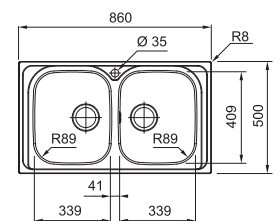

SKX 611-100
 Pris:

101.0319.685
2.757 kr ex.moms
3.446 kr inkl.moms

01

SMART

Skåpstorlek min. 800 mm
 Yttermått 860x500 mm
 Håltagningsmått 840x480 mm
 Disklåda 339x409x146 mm
 Disklåda 339x409x146 mm
 Blandarhål 1 x Ø 35 mm
 Ventilset: 3 1/2" korgventil.
 Inkl vattenlås, 112.0220.661