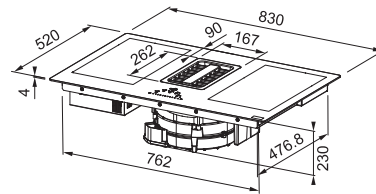

Hällegenskaper:

Yttermått: **830x520 mm**
Urtagsmått: **770x490 mm (Slim-top)**
Antal zoner: **4**
Kontrolltyp: **Centrerad Touch control**
Zonmått: **4x 190x210 med bryggfunktion**
Timer och Barnlås

Slim-top eller planmontage