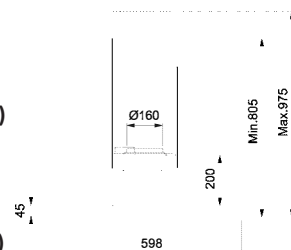

Spisfläkt Rostfri (780)
325.0687.768
8.799 kr ex.moms
10.999 kr inkl. moms

Alliance Rostfri (784-16)
325.0687.765
11.551 kr ex.moms
14.439 kr inkl. moms

Spiskåpa Rostfri (782-10/12)
325.0689.822
7.985 kr ex.moms
9.981 kr inkl. moms

Spiskåpa Rostfri (782-16)
325.0693.937
8.719 kr ex.moms
10.899 kr inkl. moms

Spiskåpa Rostfri (782-14)
325.0693.934
8.719 kr ex.moms
10.899 kr inkl. moms

Spiskåpa Rostfri (782-17)
325.0693.939
8.719 kr ex.moms
10.899 kr inkl. moms