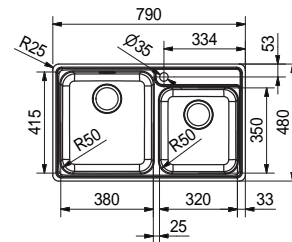

BCX 211-86 V
 BCX 211-86 H
 Pris:

127.0550.785
 127.0550.784
3.150 kr ex.moms
3.938 kr inkl.moms

01

SMART

Skåpstorlek **min. 800 mm**
 Yttermått **790x480 mm**
 Håltagningsmått **767x457 mm**
 Disklåda **380x415x200 mm**
 Disklåda **320x350x180 mm**
 Blandarhål **1 x Ø 35 mm**
 Ventilset: 3 1/2" korgventil. 112.0312.200
 Inkl vattenlås, 112.0221.121