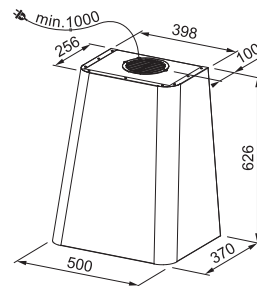

Modell
FSMD 508

Svart (S 9000-N)
335.0528.006
5.262 kr ex.moms
6.577 kr inkl. moms

Ljusgrå (S 2000-N)
335.0530.199
5.262 kr ex.moms
6.577 kr inkl. moms

Blågrå (S 3020-B)
335.0530.203
5.262kr ex.moms
6.577 kr inkl. moms

Vit (S 0502-Y50R)
335.0528.005
5.262 kr ex.moms
6.577 kr inkl. moms

Gröngrå (S 5010-G10Y)
335.0530.200
5.262 kr ex.moms
6.577 kr inkl. moms

Energiklass: **A**
Bredd: **500 mm**
Kontrolltyp: **Roterande knapp**
m³/h max (IEC 61591) **630**
Ljudeffektnivå (dbA) **65**
Motoreffekt: (W) **250 W**
Belysning: **LED bar 1x3W**
Filter: **Aluminium**
Kolfilter: **112.0016.755 ingår**