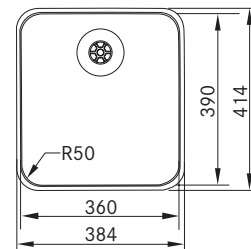

Skåpstorlek **min. 450 mm**
Yttermått **384x414 mm**
Håltagningsmått Se installationsanvisning
Disklåda **360x390x175 mm**
Blandarhål -
Ventilset: Turbowaste. 112.0312.204
Inkl vattenlås, 112.0551.361