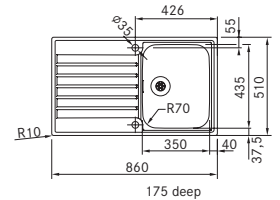

Ventilset: Turbowaste m twistcontrol 112.0312.208
 Inkl vattenlås, 112.0551.361

AGX 211-100
 Pris:

127.0316.362
5.769 kr ex.moms
7.211 kr inkl.moms

02 03 04

MARIS

Skåpstorlek **min. 450 mm**
 Yttermått **860x510 mm**
 Håltagningsmått **987x497 mm**
 Disklåda **435x435x180 mm**
 Blandarhål **2 x Ø 35 mm**
 Ventilset: Turbowaste m twistcontrol 112.0312.208
 Inkl vattenlås, 112.0551.361