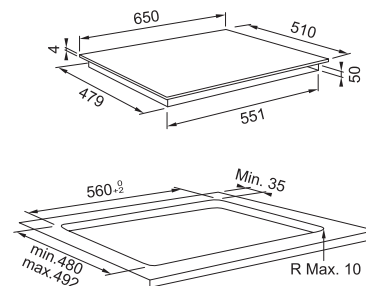

Induktionshäll med 4 induktionszoner med separat slider. 2 zoner kan enkelt bryggas för användning av t.ex fiskgryta. Flertal smarta funktioner så som timer, varmhållning, skjudning och smältning.