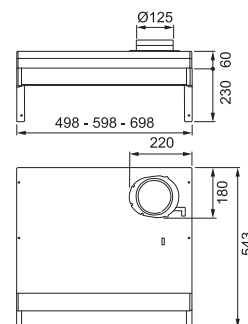

60 cm

Spiskåpa Vit (1221B-10)

300.0600.368

2.802 kr ex.moms

3.503 kr inkl. moms

Spiskåpa Rostfri (1221B-10)

300.0600.369

3.207 kr ex.moms

4.009 kr inkl. moms

Spiskåpa Vit (1222B-10)

300.0600.428

2.823 kr ex.moms

3.529 kr inkl. moms

Spiskåpa Vit (1221B-12)

300.0600.463

2.869 kr ex.moms

3.586 kr inkl. moms

Spiskåpa Rostfri (1221B-12)

300.0600.464

3.270 kr ex.moms

4.087 kr inkl. moms

Spiskåpa Vit (1225B-12)

300.0600.467

3.028 kr ex.moms

3.785 kr inkl. moms

Spiskåpa Rostfri (1225B-12)

300.0600.468

3.433 kr ex.moms

4.291 kr inkl. moms

Spiskåpa Vit (1221B-12S)

300.0600.470

3.424 kr ex.moms

4.280 kr inkl. moms

Spiskåpa Rostfri (1221B-12S)

300.0600.501

3.825 kr ex.moms

4.782 kr inkl. moms

Spiskåpa Vit (1222B-10S)

300.0600.503

3.441 kr ex.moms

4.301 kr inkl. moms

Spiskåpa Vit (1221B-16)

300.0616.758

3.708 kr ex.moms

4.635 kr inkl. moms

Spiskåpa Rostfri (1221B-16)

300.0616.759

4.113 kr ex.moms

5.142 kr inkl. moms

1222B