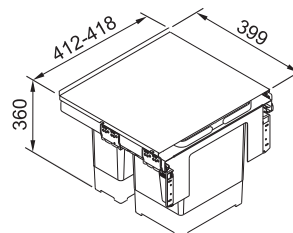

Sorter Garbo
45-2

121.0200.692

Pris:

2.557 kr ex.moms
3.196 kr inkl.moms