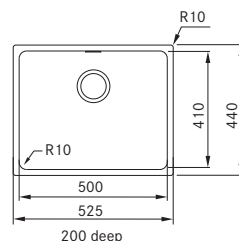

114.0271.940

01 02 03 04 05

SID 610-50 TH
 Pure white

114.0315.449

Pris:

1.993 kr ex.moms
2.491 kr inkl.moms

SMART

Skåpstorlek **min. 600 mm**
 Yttermått **525x440 mm**
 Håltagning Se installationsanvisning
 Disklåda **500x410x200 mm**
 Blandarhål -
 Ventilset: 3 1/2" korgventil.
 Inkl vattenlås, 112.0551.361

 SID 110-50
 Carbon black 125.0326.268

 SID 110-50
 Pure white 125.0326.285

Pris: **1.993 kr ex.moms**
2.491 kr inkl.moms

02 03 04

SMART

Skåpstorlek **min. 450 mm**
 Yttermått **430x530 mm**
 Håltagningsmått **414x514 mm**
 Disklåda **365x380x200 mm**
 Blandarhål 1 x Ø 35 mm
 Ventilset: 3 1/2" korgventil.
 Inkl vattenlås, 112.0551.361