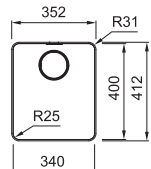

MYX 210-45 127.0630.990
 Pris: **5.536 kr ex.moms**
6.920 kr inkl.moms

01 02 03 04

MYTHOS

Skåpstorlek **min. 450 mm**
 Yttermått **352x412 mm**
 Håltagningsmått Se installationsanvisning
 Disklåda **340x400x200 mm**
 Blandarhål -
 Ventilset: Turbowaste m Coverplate. 112.0312.204
 Inkl vattenlås, 112.0280.320