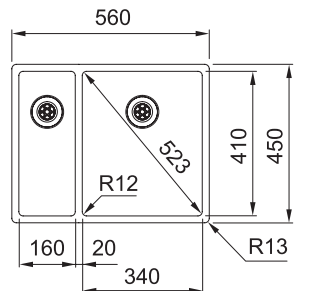

BXX 210-68 127.0477.269
 Pris: **6.513 kr ex.moms**
8.141 kr inkl.moms

01 02 03 04

MARIS

Skåpstorlek **min. 600 mm**
 Ytermått **560x450 mm**
 Håltagningsmått Se installationsanvisning
 Disklåda **340x410x200 mm**
 Disklåda **160x410x140 mm**
 Blandarhål -
 Ventilset: Turbowaste. 112.0312.206
 Inkl vattenlås, 112.0551.365