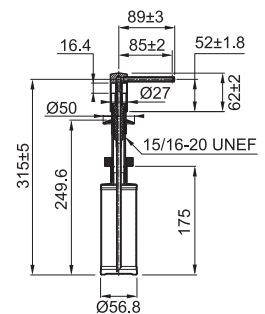

Pris: **1.263 kr ex.moms**
1.579 kr inkl.moms

Pris: **1.029 kr ex.moms**
1.286 kr inkl.moms

SMART

Höjd över diskbänk: **62 mm**
 Längd pip: **85 mm**
 Håltagning: **Ø 35 mm**
 Vridbar: **360°**
 Fylls på ovanifrån