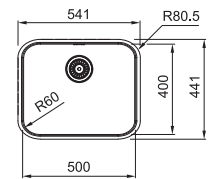

03

112.0655.482
All-in tillbehörsset
1.473 kr ex.moms
1.841 kr inkl.moms

SMART

Skåpstorlek **min. 600 mm**
 Yttermått **530x510 mm**
 Håltagningsmått **510x490 mm r10**
 Disklåda **500x400x170 mm**
 Blandarhål **1 x Ø 35 mm**
 Ventilset: 3 1/2" korgventil. 112.0689.171
 Inkl vattenlås, 112.0221.107

SRX 210-50 TL 127.0691.159
 Pris: **1.614 kr ex.moms**
2.018 kr inkl.moms

01 02 03

SMART

Skåpstorlek **min. 600 mm**
 Yttermått **541x441 mm**
 Håltagningsmått **521x421 mm r70**
 Disklåda **500x400x170 mm**
 Blandarhål -
 Ventilset: 3 1/2" korgventil. 112.0689.171
 Inkl vattenlås, 112.0221.107