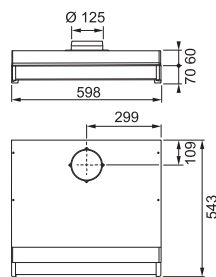

300.0616.760

3.758 kr ex.moms

4.698 kr inkl. moms

Modell
SPIRIT 1225B
SPISKÅPA PLÅTSPJÄLL CENTER

Modell
SPIRIT 1222B
SPISKÅPA ZINKSPJÄLL HÖGER

1225B

60 cm

Spiskåpa Vit (1221B-10)