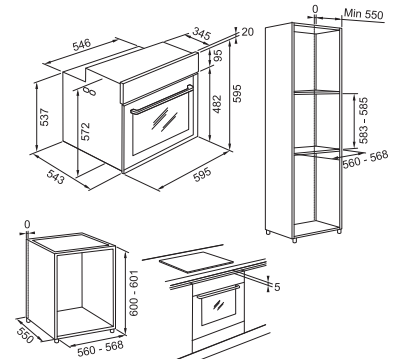

Helsvart ugn med detaljer som handtag i svart metall. Diskret design med touchgränssnitt. 19 standardfunktioner med bl a varmlufts, över/undervärme, grillfunktion. 60 assistentfunktioner och 15 specialfunktioner. Ångfunktion för hälsosam matlagning och bakning. XXL kapacitet på 73 L. Smooth2Close - ugnsluckan stängs enkelt, mjukt och tyst. Elektronisk termostat för jämn temperaturkontroll. Miljövänlig hydrolytisk rengöring som förenklar vardagen genom en ångbaserad rengöringsprocess. Multicooking-funktion för tillagning av upp till 4 rätter samtidigt tack vare optimal värmefördelning.