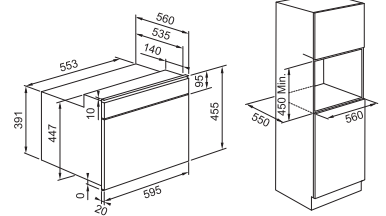

Modell
FMY 45 MW XS

Mikrovågsugn
131.0606.105
15.992 kr ex.moms
19.990 kr inkl. moms

Modell
FMY 45 MW BK

Mikrovågsugn
131.0632.660
16.792 kr ex.moms
20.990 kr inkl. moms

Färg: **Rostfri el. svart**
Typ: **Kombinerad mikrovågsugn**
Kapacitet: **40 liter**
Bredd: **595 mm**
Kontrollpanel: **Push-Pushred**
Display: **LCD**
Antal assistentprogram: **10**
Antal funktioner: **9**
Lucka: **Helglas med Smooth2close**
Utrustning: **Vändbord av glas, grillgaller, ångbehållare, bakplåt, täckplatta**

Kombinerad mikrovågsugn och traditionell ugn med bl a varmluftsfunktion, grill, över/undervärme. Roterande glassallrik för jämn tillagning. Medföljande grillgaller & bakplåt möjliggör flernivåttillagning. Många smarta automatiska funktioner inklusive automatiserat defrost-program gör vardagen lekande lätt.

FMY 45 MW XS - matchar FMY 98 P XS
FMY 45 MW BK - matchar FMY 99 P BK, FMY 99 HS BK

MYTHOS

Modell
FMY 14 P DRW BK

Värmelåda
131.0640.710
6.792 kr ex.moms
8.490 kr inkl. moms

Typ: **Värmelåda**
Bredd: **595 mm**
Kapacitet: **16 liter**
Kapacitet vikt: **25 kg**