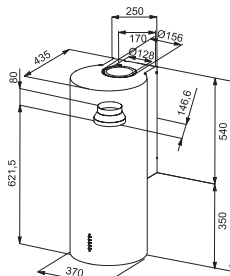

MARIS

- **Rostfri för vägg**
  335.0590.493
  7.250 kr ex.moms
  9.062 kr inkl. moms