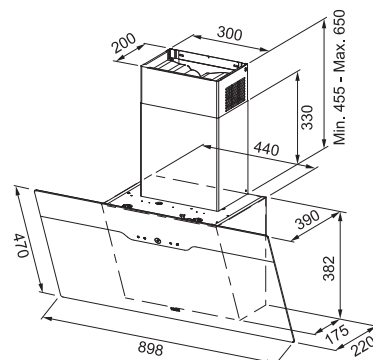

Maris Drip Free

MARIS

NEW

Matt svart glas
330.0657.418
8.623 kr ex.moms
10.779 kr inkl. moms

Energiklass: A
Bredd: 898 mm
Kontrolltyp: Kapacitiv touch
m³/h max (IEC 61591) 600
m³/h int (IEC 61591) 740
Ljudeffektnivå (dbA) 63
Ljudeffektnivå int*** (dbA) 68
Motoreffekt: (W) 250 W
Belysning: LED 2x1W
Filter: Aluminium
Kolfilter: 112.0016.755 ingår

Modell
FVAD A90

Tillbehör

112.0016.755
Kolfilter standard
545 kr ex.moms
681 kr inkl.moms

112.0174.995
Kolfilter High Performance
1.005 kr ex.moms
1.256 kr inkl.moms