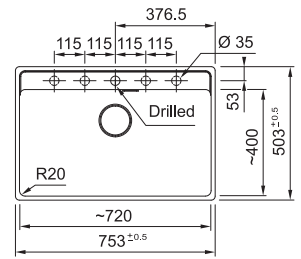

Pris: **4.780 kr ex.moms**
5.975 kr inkl.moms

MARIS

Skåpstorlek **min. 800 mm**
 Yttermått **753x503 mm**
 Håltagningsmått Se installationsanvisning
 Disklåda **720x400x200 mm**
 Blandarhål 1 x Ø 35 mm + 4 förberett
 Ventilset: 3 1/2" korgventil. 112.0665.097
 Inkl vattenlås, 112.0221.107