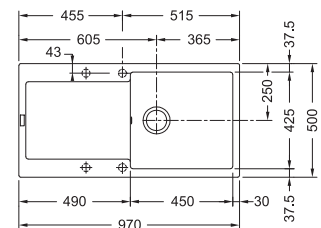

MRG 660/34-15
 Pris:

114.0668.479
5.769 kr ex.moms
7.211 kr inkl.moms

01 02 03 04 05

MARIS

Skåpstorlek **min. 600 mm**
 Yttermått **970x500 mm**
 Håltagningsmått **950x480 mm**
 Disklåda **450x425x200 mm**
 Blandarhål 2 x Ø 35 mm
 Ventilset: 3 1/2" korgventil med easy touch.
 Exkl vattenlås