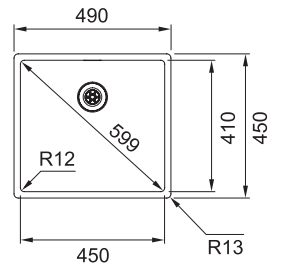

BXX 210-50 127.0477.266
 Pris: **4.326 kr ex.moms**
5.408 kr inkl.moms

01 02 03 04

MARIS

Skåpstorlek **min. 500 mm**
 Yttermått **490x450 mm**
 Håltagningsmått Se installationsanvisning
 Disklåda **450x410x200 mm**
 Blandarhål -
 Ventilset: Turbowaste. 112.0312.204
 Inkl vattenlås, 112.0551.361