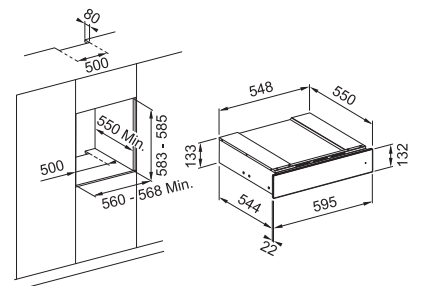

FMY 45 MW XS - matchar FMY 98 P XS
FMY 45 MW BK - matchar FMY 99 P BK, FMY 99 HS BK

MYTHOS

Modell
FMY 14 P DRW BK

Värmelåda
131.0640.710
6.792 kr ex.moms
8.490 kr inkl. moms

Typ: **Värmelåda**
Bredd: **595 mm**
Kapacitet: **16 liter**
Kapacitet vikt: **25 kg**