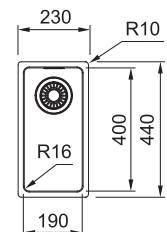

MRX 210-34 127.0570.435
 Pris: **3.147 kr ex.moms**
3.934 kr inkl.moms

01 02 03 05

MARIS

Skåpstorlek **min. 300 mm**
 Yttermått **230x440 mm**
 Håltagningsmått **210x420 mm**
 Disklåda **190x400x130 mm**
 Blandarhål -
 Ventilset: 3 1/2" korgventil. 112.0312.196
 Inkl vattenlås, 112.0551.361