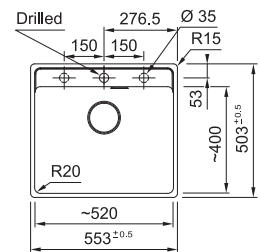

-  MRG 210-72 TL 135.0720.511
Slate Grey
-  MRG 210-72 TL 135.0720.513
Coffee
-  MRG 210-72 TL 135.0720.514
Oyster

01 03 04 05 06

Pris: **5.033 kr ex.moms**
6.291 kr inkl.moms

MARIS

Skåpstorlek **min. 600 mm**
 Yttermått **553x503 mm**
 Håltagningsmått Se installationsanvisning
 Disklåda **520x400x200 mm**
 Blandarhål 1 x Ø 35 mm + 2 förberett
 Ventilset: 3 1/2" korgventil. 112.0665.097
 Inkl vattenlås, 112.0221.107