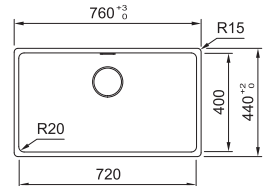

MARIS

Skåpstorlek **min. 800 mm**
Ytermått **760x440 mm (infälld)**
Håltagning Se installationsanvisning
Disklåda **720x400x200 mm**
Blandarhål -
Ventilset: 3 1/2" korgventil.
Inkl vattenlås, 112.0221.107

	MRG 610-72 Polar White	114.0720.533
	MRG 610-72 Stone Grey	114.0720.534
	MRG 610-72 Onyx	114.0667.717
	MRG 610-72 Slate Grey	114.0720.532
	MRG 610-72 Coffee	114.0720.535
	MRG 610-72 Oyster	114.0720.536

Pris: **5.524 kr ex.moms**
6.905 kr inkl.moms

MARIS

Skåpstorlek **min. 600 mm**
Ytermått **560x440 mm (infälld)**
Håltagning Se installationsanvisning
Disklåda **520x400x200 mm**
Blandarhål -
Ventilset: 3 1/2" korgventil.
Inkl vattenlås, 112.0221.107

	MRG 610-52 Polar White	114.0720.524
	MRG 610-52 Stone Grey	114.0720.525
	MRG 610-52 Onyx	114.0667.719
	MRG 610-52 Slate Grey	114.0720.523
	MRG 610-52 Coffee	114.0720.526
	MRG 610-52 Oyster	114.0720.527

Pris: **5.021 kr ex.moms**
6.276 kr inkl.moms

MARIS

Skåpstorlek **min. 450 mm**
Ytermått **410x440 mm (infälld)**
Håltagning Se installationsanvisning
Disklåda **370x400x200 mm**
Blandarhål -
Ventilset: 3 1/2" korgventil.
Inkl vattenlås, 112.0221.107

	MRG 610-37 Polar White	114.0720.516
	MRG 610-37 Stone Grey	114.0720.517
	MRG 610-37 Onyx	114.0667.715
	MRG 610-37 Slate Grey	114.0720.515
	MRG 610-37 Coffee	114.0720.518
	MRG 610-37 Oyster	114.0720.519

Pris: **4.780 kr ex.moms**
5.975 kr inkl.moms