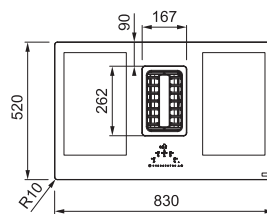

Hällegenskaper:

Yttermått: **830x520 mm**
Urtagsmått: **770x490 mm (Slim-top)**
Antal zoner: **4**
Kontrolltyp: **Centrerad Touch control**
Zonmått: **4x 190x210 med bryggfunktion**
Timer och Barnlås

Slim-top eller planmontage