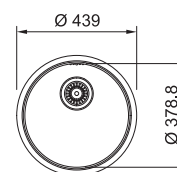

LAX 110-16D 112.0328.992
 Pris: **1.577 kr ex.moms**
1.971 kr inkl.moms

01 02

Rondo

SMART

Skåpstorlek **min. 450 mm**
 Yttermått **440x440 mm**
 Håltagningsmått Se installationsanvisning
 Disklåda **380x380x165 mm**
 Blandarhål -
 Ventilset: 3 1/2" korgventil. 112.0572.155
Inkl. vattenlås, 112.0551.361