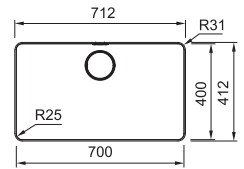

Skåpstorlek **min. 800 mm**
Yttermått **712x412 mm**
Håltagningsmått Se installationsanvisning
Disklåda **700x400x200 mm**
Blandarhål -
Ventilset: Turbowaste m Coverplate.112.0312.204
Inkl vattenlås, 112.0280.320