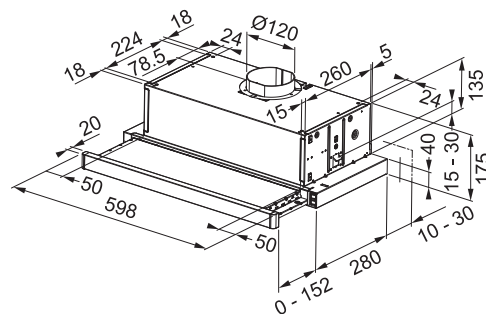

Flexa

SMART

Rostfri / grå
315.0547.796
1.332 kr ex.moms
1.665 kr inkl.moms

Energiklass: **D**
Bredd: **598 mm**
Kontrolltyp: **Mekanisk**
m³/h max (IEC 61591) **310**
Ljudeffektnivå (dbA) **67**
Motoreffekt: (W) **125 W**
Belysning: **LED 2x1W**
Filter: **Aluminium**
Kolfilter: **ej inkluderat**

Modell
FTC 632L

Tillbehör

112.0564.564
Kolfilter standard
240 kr ex.moms
300 kr inkl.moms