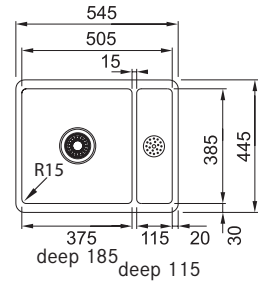

MYTHOS

Skåpstorlek **min. 600 mm**
Yttermått **545x445 mm**
Håltagningsmått **495x375 mm (R15)**
Disklåda **375x385x185 mm**
Disklåda **155x385x115 mm**
Blandarhål -
Ventilset: 3 1/2" easy touch.
Inkl vattenlås, 112.0551.365

- KBK 160 White 126.0335.714
- KBK 160 Magnolia 126.0335.884
- KBK 160 Black 126.0335.887

01 02

Pris: **8.227 kr ex.moms**
10.284 kr inkl.moms

8.871 kr ex.moms (Black)
11.089 kr inkl.moms (Black)

MYTHOS

Skåpstorlek **min. 450 mm**
Yttermått **445x445 mm**
Håltagningsmått **395x375 mm (R15)**
Disklåda **405x385x175 mm**
Blandarhål -
Ventilset: 3 1/2" easy touch.
Inkl vattenlås, 112.0551.361

- KBK 110-40 White 126.0335.711
- KBK 110-40 Magnolia 126.0335.875
- KBK 110-40 Black 126.0335.878

01 02

Pris: **6.653 kr ex.moms**
8.316 kr inkl.moms

7.164 kr ex.moms (Black)
8.955 kr inkl.moms (Black)

Toleransen på porslinslådor kan variera mycket. Därför rekommenderas att urtag i bänkskivan utföres efter måtten på den enskilda lådan. OBS! Ett 35 mm hål i bänkskivan krävs vid användande av Easy touch knappen.