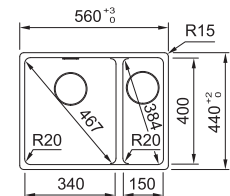

MRG 651-96
 Pris:

114.0627.285
7.360 kr ex.moms
9.200 kr inkl.moms

01 03 04

MARIS

Skåpstorlek **min. 600 mm**
 Yttermått **560x440 mm**
 Håltagningsmått *Se installationsanvisning*
 Disklåda **340x400x200 mm**
 Disklåda **150x400x150 mm**
 Blandarhål -
 Ventilset: 3 1/2" korgventil m Coverplate.
 Inkl vattenlås, 112.0221.121