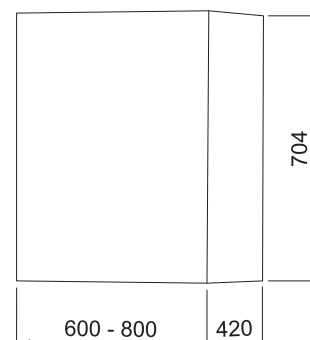

OBS! Kupan måste kompletteras med insats 620, 622, 624 eller 625, 49 cm bred, se sida 156.
Insatserna är ej inkluderade i priset.

Ange färgkod och glanstal mellan 25-70 vid beställning.
Leveranstid 4-6 veckor.