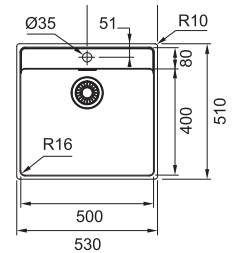

MRX 210-70 TL 127.0526.704
 Pris: **5.359 kr ex.moms**
6.699 kr inkl.moms

01 03 04 05

MARIS

Skåpstorlek **min. 600 mm**
 Yttermått **530x510 mm**
 Håltagningsmått **510x490 mm**
 Disklåda **500x400x180 mm**
 Blandarhål 1 x Ø 35 mm
 Ventilset: 3 1/2" korgventil. 112.0312.196
 Inkl vattenlås, 112.0551.361