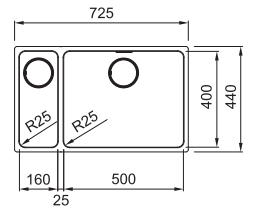

MYX 120-34-34 122.0632.370
 Pris: **8.686 kr ex.moms**
10.858 kr inkl.moms

01 02 03 04

MYTHOS

Skåpstorlek **min. 800 mm**
 Yttermått **725x440 mm**
 Håltagningsmått Se installationsanvisning
 Disklåda **500x400x200 mm**
 Disklåda **160x400x150 mm**
 Blandarhål -
 Ventilset: Turbowaste m Coverplate. 112.0312.204
 Inkl vattenlås, 112.0221.121

MYX 160-50-16 V 122.0632.369
 MYX 160-50-16 H 122.0632.368
 Pris: **8.559 kr ex.moms**
10.699 kr inkl.moms

01 02 03 04

MYTHOS

Skåpstorlek **min. 600 mm**
 Yttermått **555x430 mm**
 Håltagningsmått **525x400 mm**
 Disklåda **340x400x200 mm**
 Disklåda **160x400x150 mm**
 Blandarhål -
 Ventilset: Turbowaste m Coverplate. 112.0312.205
 Inkl vattenlås, 112.0221.121