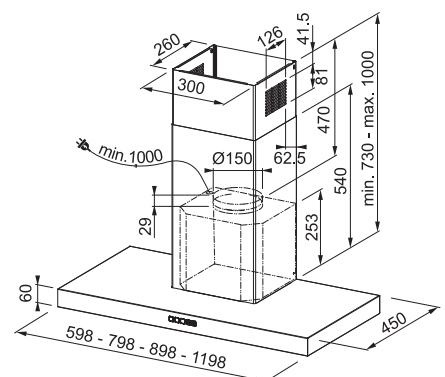

Tale vägg

MYTHOS

Matt svart för vägg
325.0657.512
6.034 kr ex.moms
7.543 kr inkl.moms

Energiklass: **A++**
Bredd: **898 mm**
Kontrolltyp: **Kapacitativ touch**
m³/h max (IEC 61591) **470**
m³/h int (IEC 61591) **750**
Ljudeffektnivå (dbA) **57**
Ljudeffektnivå int*** (dbA) **68**
Motoreffekt: (W) **270 W**
Belysning: **LED 2x1W**
Filter: **Aluminium**
Kolfilter: **112.0016.756 ingår**

Modell
TALE 915 W

Tillbehör

112.0016.756
Kolfilter standard
419 kr ex.moms
524 kr inkl.moms

112.0174.992
Kolfilter Long Lasting
515 kr ex.moms
644 kr inkl.moms