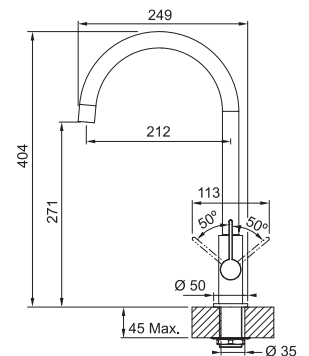

Pris: **5.627 kr ex.moms**
7.034 kr inkl.moms

Neptune J

MARIS

Engreppsblandare i DZR mässing med fast pip
och diskmaskinsavstängning
Greppsplacering **50° / 50°**
Vridbar **150° (standard)**
Blandarhål **Ø 35 mm**
Max höjd bänkskiva **45 mm**