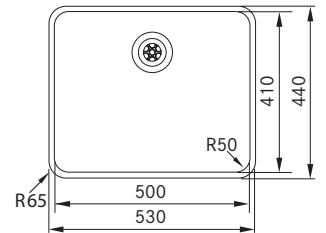

LAX 160D V
 LAX 160D H
 Pris:

122.0324.040
 122.0324.039
5.757 kr ex.moms
7.196 kr inkl.moms

01 02

MARIS

Skåpstorlek **min. 600 mm**
 Ytermått **530x440 mm**
 Håltagningsmått Se installationsanvisning
 Disklåda **500x410x175 mm**
 Blandarhål -
 Ventilset: Turbo waste. 112.0312.204
 Inkl vattenlås, 112.0551.361