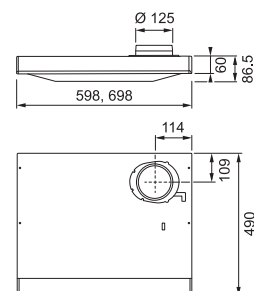

70 cm

Alliance Vit (1240B-10)
300.0616.754
3.980 kr ex.moms
4.975 kr inkl. moms

Alliance Rostfri (1240B-10)
300.0600.523
4.397 kr ex.moms
5.497 kr inkl. moms

Alliance Vit (1240B-16)
300.0600.533
4.656 kr ex.moms
5.820 kr inkl. moms

Alliance Vit (1240B-16)
300.0616.756
4.656 kr ex.moms
5.820 kr inkl. moms

Alliance Rostfri (1240B-16)
300.0600.534
4.861 kr ex.moms
6.076 kr inkl. moms

Modell
SPIRIT 1243B
COMFORT +

Comfort Plus Spirit 1243B
Energiklass: **A**
Bredd: **498/598/698 mm**
Kontrolltyp: **Elektronisk**
m³/h max (IEC 61591) **154**
Justerbar luftmängd m³/h **101-184**
Ljudeffektnivå (dbA) **55**
Motoreffekt: (W) **70 W**
Belysning: **LED 1x6,5W**
Filter: **Aluminium**
Kolfilter: **ej inkluderat**
Förberedd för Safe (S), kan utrustas med spislarmfunktion