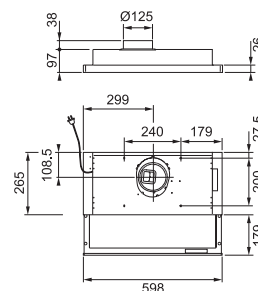

Modell
692

Spiskåpa Vit (692-10 RF front 60 cm)
Tätslutande lucka 315.0515.511
6.690 kr ex.moms
8.362 kr inkl. moms

Spiskåpa Vit (692-10 RF front 60 cm)
Grundflödeslucka 315.0515.513
6.690 kr ex.moms
8.362 kr inkl. moms

Spiskåpa Vit (692-10/12 RF front 60 cm)
Tätslutande och Grundflödeslucka 315.0700.151
6.392 kr ex.moms
7.990 kr inkl. moms

Spiskåpa Vit (692-16 RF front 60 cm)
Tätslutande och Grundflödeslucka 315.0700.152
6.792 kr ex.moms
8.490 kr inkl. moms

Modell
392 och 394

Spiskåpa Vit (392-10 RF front 60 cm)
110.0491.285
5.496 kr ex.moms
6.870 kr inkl. moms

Spiskåpa Vit (392-10 vit front 60 cm)
110.0314.077
4.861 kr ex.moms
6.076 kr inkl. moms

Spiskåpa Vit (392-12 vit front 60 cm)
110.0350.776
5.095 kr ex.moms
6.368 kr inkl. moms

Spiskåpa Vit (392-14 vit front 60 cm)
110.0491.300
5.625 kr ex.moms
7.031 kr inkl. moms

Spiskåpa Vit (392-16 vit front 60 cm)
110.0350.777
5.625 kr ex.moms
7.031 kr inkl. moms

Spiskåpa Vit (392-17 vit front 60 cm)
110.0351.259
5.625 kr ex.moms
7.031 kr inkl. moms

Spiskåpa Vit (394-12 vit front 60 cm)
315.0700.084 (plåtspjäll)
4.632 kr ex.moms
5.790 kr inkl. moms