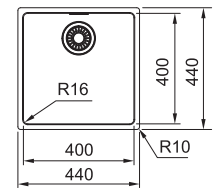

MRX 210-50 127.0526.668
 Pris: **3.990 kr ex.moms**
4.988 kr inkl.moms

01 02 03 05

MARIS

Skåpstorlek **min. 450 mm**
 Yttermått **440x440 mm**
 Håltagningsmått **410x410 mm**
 Disklåda **400x400x180 mm**
 Blandarhål -
 Ventilset: 3 1/2" korgventil. 112.0312.196
 Inkl vattenlås, 112.0551.361