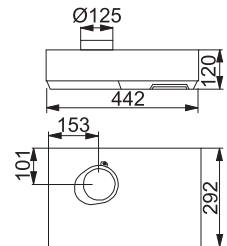

Modell

400 och 480 INSATSER
FÖR INBYGGNAD I KUPOR

Spisfläkten har inbyggd motor och kräver egen ventilationskanal för att ventilera ut matos. Kolfilterkit finns som tillbehör. Specifikationer om spisfläktarna finns på vår hemsida.

Spiskåpan saknar egen motor, den nyttjar istället husets centralfläkt. Luftflödet justeras genom öppning eller stängning av spiskåpans spjäll. Spiskåpa finns för villa -16

-16: Med transformator för reglering av centralfläkt i fastigheter med egenstyrd ventilation.