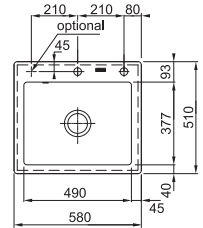

Mythos/Belfast

01

112.0655.482
All-in tillbehörset

1.473 kr ex.moms
1.841 kr inkl.moms

MYTHOS

Skåpstorlek min. 600 mm
 Ytermått 580x510 mm
 Håltagningsmått 560x490 mm
 Disklåda 490x377x190 mm
 Blandarhål 2 x Ø 35 mm
 Ventilset: 3 1/2" easy touch.
 Inkl vattenlås, 112.0551.361