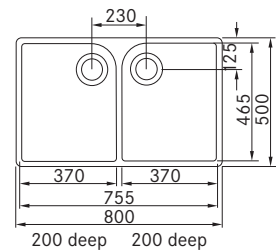

VBK 720 124.0221.180
Pris: 9.607 kr ex.moms
12.009 kr inkl.moms

01