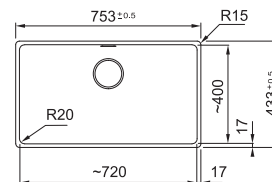

MARIS

Skåpstorlek **min. 800 mm**
Yttermått **753x433 mm (plan)**
Håltagning Se installationsanvisning
Disklåda **720x400x200 mm**
Blandarhål -
Ventilset: 3 1/2" korgventil.
Inkl vattenlås, 112.0221.107

	MRG 210-72 Stone Grey	135.0720.508
	MRG 210-72 Onyx	135.0697.495
	MRG 210-72 Slate Grey	135.0720.507
	MRG 210-72 Coffee	135.0720.509
	MRG 210-72 Oyster	135.0720.510

Pris: **5.389 kr ex.moms**
6.699 kr inkl.moms

MARIS

Skåpstorlek **min. 600 mm**
Yttermått **553x433 mm (plan)**
Håltagning Se installationsanvisning
Disklåda **520x400x200 mm**
Blandarhål -
Ventilset: 3 1/2" korgventil.
Inkl vattenlås, 112.0221.107

	MRG 210-52 Stone Grey	135.0720.500
	MRG 210-52 Onyx	135.0697.494
	MRG 210-52 Slate Grey	135.0720.499
	MRG 210-52 Coffee	135.0720.501
	MRG 210-52 Oyster	135.0720.505

Pris: **4.871 kr ex.moms**
6.089 kr inkl.moms

MARIS

Skåpstorlek **min. 450 mm**
Yttermått **403x433 mm (plan)**
Håltagning Se installationsanvisning
Disklåda **370x400x200 mm**
Blandarhål -
Ventilset: 3 1/2" korgventil.
Inkl vattenlås, 112.0221.107

	MRG 210-37 Stone Grey	135.0720.492
	MRG 210-37 Onyx	135.0697.496
	MRG 210-37 Slate Grey	135.0720.437
	MRG 210-37 Coffee	135.0720.493
	MRG 210-37 Oyster	135.0720.497

Pris: **4.636 kr ex.moms**
5.795 kr inkl.moms