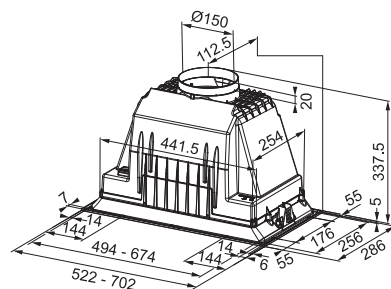

Box

SMART

Rostfri
305.0599.543
4.792 kr ex.moms
5.990 kr inkl. moms

Energiklass: **B**
Bredd: **520 mm**
Kontrolltyp: **Mekanisk**
m³/h max (IEC 61591) **590**
Ljudeffektnivå (dbA) **63**
Motoreffekt: (W) **250 W**
Belysning: **LED 2x1W**
Filter: **Aluminium**
Kolfilter: **ej inkluderat**

NEW

Modell
FBI 525 PLUS

Tillbehör

112.0016.755
Kolfilter standard
545 kr ex.moms
681 kr inkl.moms

112.0174.995
Kolfilter High Performance
1.005 kr ex.moms
1.256 kr inkl.moms