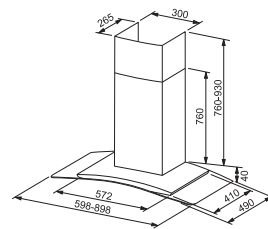

Spiskåpa Rostfri (762-17)
110.0325.304
8.836 kr ex.moms
11.046 kr inkl. moms

Modell
OPAL 60 CM
VÄGG

Spisfläkt Rostfri (760)
110.0325.314
8.210 kr ex.moms
10.263 kr inkl. moms

Alliance Rostfri (764-16)
110.0325.296
4.792 kr ex.moms
5.990 kr inkl. moms