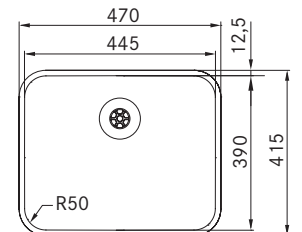

LAX 210-50
 Pris:

127.0324.038
5.309 kr ex.moms
6.636 kr inkl.moms

01 02

MARIS

Skåpstorlek **min. 600 mm**
 Ytermått **470x415 mm**
 Håltagningsmått Se installationsanvisning
 Disklåda **445x390x175 mm**
 Blandarhål -
 Ventilset: Turbo waste. 112.0312.204
 Inkl vattenlås, 112.0551.361