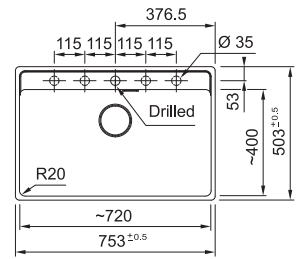

MARIS

Skåpstorlek **min. 800 mm**
Yttermått **753x503 mm**
Håltagningsmått Se installationsanvisning
Disklåda **720x400x200 mm**
Blandarhål 1 x Ø 35 mm + 4 förberett
Ventilset: 3 1/2" korgventil. 112.0665.097
Inkl vattenlås, 112.0221.107

- MRG 210-72 TL 135.0720.511
  Slate Grey
- MRG 210-72 TL 135.0720.513
  Coffee
- MRG 210-72 TL 135.0720.514
  Oyster

01 03 04 05 06

Pris: **5.033 kr ex.moms**
6.291 kr inkl.moms

MARIS

Skåpstorlek **min. 600 mm**
Yttermått **553x503 mm**
Håltagningsmått Se installationsanvisning
Disklåda **520x400x200 mm**
Blandarhål 1 x Ø 35 mm + 2 förberett
Ventilset: 3 1/2" korgventil. 112.0665.097
Inkl vattenlås, 112.0221.107

- MRG 210-52 TL 135.0720.503
  Slate Grey
- MRG 210-52 TL 135.0720.505
  Coffee
- MRG 210-52 TL 135.0720.506
  Oyster

01 03 04 05 06

Pris: **4.574 kr ex.moms**
5.718 kr inkl.moms

MARIS

Skåpstorlek **min. 450 mm**
Yttermått **403x503 mm**
Håltagningsmått Se installationsanvisning
Disklåda **370x400x200 mm**
Blandarhål 1 x Ø 35 mm + 2 förberett
Ventilset: 3 1/2" korgventil. 112.0665.097
Inkl vattenlås, 112.0221.107

- MRG 210-37 TL 135.0720.495
  Slate Grey
- MRG 210-37 TL 135.0720.497
  Coffee
- MRG 210-37 TL 135.0720.498
  Oyster

01 03 04 05 06

Pris: **4.574 kr ex.moms**
5.718 kr inkl.moms