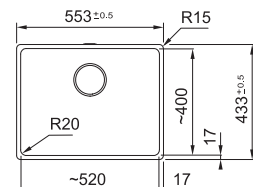

MARIS

Skåpstorlek **min. 800 mm**
Yttermått **753x433 mm (plan)**
Håltagning Se installationsanvisning
Disklåda **720x400x200 mm**
Blandarhål -
Ventilset: 3 1/2" korgventil.
Inkl vattenlås, 112.0221.107

	MRG 210-72 Stone Grey	135.0720.508
	MRG 210-72 Onyx	135.0697.495
	MRG 210-72 Slate Grey	135.0720.507
	MRG 210-72 Coffee	135.0720.509
	MRG 210-72 Oyster	135.0720.510

Pris: **5.389 kr ex.moms**
6.699 kr inkl.moms

MARIS

Skåpstorlek **min. 600 mm**
Yttermått **553x433 mm (plan)**
Håltagning Se installationsanvisning
Disklåda **520x400x200 mm**
Blandarhål -
Ventilset: 3 1/2" korgventil.
Inkl vattenlås, 112.0221.107

	MRG 210-52 Stone Grey	135.0720.500
	MRG 210-52 Onyx	135.0697.494
	MRG 210-52 Slate Grey	135.0720.499
	MRG 210-52 Coffee	135.0720.501
	MRG 210-52 Oyster	135.0720.505

Pris: **4.871 kr ex.moms**
6.089 kr inkl.moms

MARIS

Skåpstorlek **min. 450 mm**
Yttermått **403x433 mm (plan)**
Håltagning Se installationsanvisning
Disklåda **370x400x200 mm**
Blandarhål -
Ventilset: 3 1/2" korgventil.
Inkl vattenlås, 112.0221.107

	MRG 210-37 Stone Grey	135.0720.492
	MRG 210-37 Onyx	135.0697.496
	MRG 210-37 Slate Grey	135.0720.437
	MRG 210-37 Coffee	135.0720.493
	MRG 210-37 Oyster	135.0720.497

Pris: **4.636 kr ex.moms**
5.795 kr inkl.moms