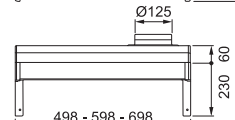

Spisfläkten har inbyggd motor och kräver egen ventilationskanal för att ventilera ut matos. Kolfilterfläkten inkluderar kolfiltersats och kolfiltermatta för re-cirkulation.

Non-Stop har en inbyggd motor som i ventilationsläget går nästintill ljudlöst på låg fart för att säkerställa grundventilationen. Används i huvudsak i självdraghus. OBS! Installera inte Non-Stop utan fastighetsägarens medgivande

Spiskåpan saknar egen motor, den nyttjar istället husets centralfläkt. Luftflödet justeras genom öppning eller stängning av spisåpanns spjäll. Spiskåpa finns för lägenhet -10

-10: Fastigheter med gemensam centralfläkt.