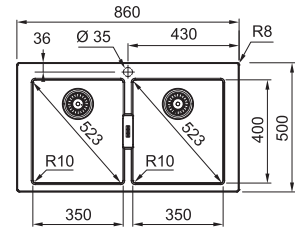

04
112.0188.651
Mobil avrinningsyta
342x430x22 mm
1.276 kr ex.moms
1.595 kr inkl.moms

05
112.0658.444
Ventilset 1 låda
Matt black
1.086 kr ex.moms
1.358 kr inkl.moms

SMART

Skåpstorlek **min. 800 mm**
 Yttermått **860x500 mm**
 Håltagning **844x484 mm**
 Disklåda **350x400x200 mm**
 Disklåda **350x400x200 mm**
 Blandarhål -
 Ventilset: 3 1/2" korgventil.
 Inkl vattenlås, 112.0551.365