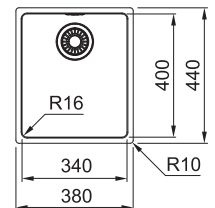

MRX 210-40 127.0526.664
 Pris: **3.397 kr ex.moms**
4.246 kr inkl.moms

01 02 03 05

MARIS

Skåpstorlek **min. 400 mm**
 Yttermått **380x440 mm**
 Håltagningsmått **360x420 mm**
 Disklåda **340x400x180 mm**
 Blandarhål -
 Ventilset: 3 1/2" korgventil. 112.0312.196
 Inkl vattenlås, 112.0551.361