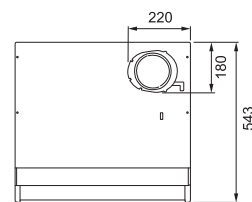

Spisfläkten har inbyggd motor och kräver egen ventilationskanal för att ventilera ut matos. Kolfilterfläkten inkluderar kolfiltersats och kolfiltermatta för re-cirkulation.

Non-Stop har en inbyggd motor som i ventilationsläget går nästintill ljudlöst på låg fart för att säkerställa grundventilationen. Används i huvudsak i självdraghus. OBS! Installera inte Non-Stop utan fastighetsägarens medgivande

Spiskåpan saknar egen motor, den nyttjar istället husets centralfläkt. Luftflödet justeras genom öppning eller stängning av spisåpanns spjäll. Spiskåpa finns för lägenhet -10

-10: Fastigheter med gemensam centralfläkt.