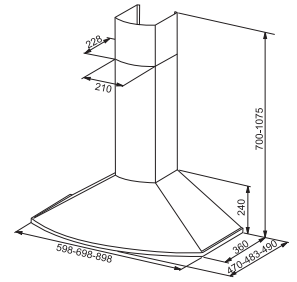

Spiskåpan saknar egen motor, den nyttjar istället husets centralfläkt. Luftflödet justeras genom öppning eller stängning av spiskåpans spjäll. Spiskåpa finns för både lägenhet -10/12 och villa -16 /17

-10: Fastigheter med gemensam centralfläkt.

-12: Fastigheter med gemensam centralfläkt, potentialfri kontakt.

-16/ 17: Med transformator för reglering av centralfläkt i fastigheter med egenstyrd ventilation.

60 cm

Spiskåpa Rostfri (722-10)

110.0350.539

6.748 kr ex.moms

8.436 kr inkl. moms

Spiskåpa Svart (722-10)

110.0350.669

6.502 kr ex.moms

8.128 kr inkl. moms

Spiskåpa Vit (722-10)

110.0350.537

6.502 kr ex.moms

8.128 kr inkl. moms

70 cm

Spiskåpa Rostfri (722-10)

110.0350.536

6.748 kr ex.moms

8.436 kr inkl. moms

Spiskåpa Svart (722-10)

110.0350.668

6.502 kr ex.moms

8.128 kr inkl. moms

90 cm

Spiskåpa Rostfri (722-12)

110.0351.246

6.978 kr ex.moms

8.723 kr inkl. moms

Spiskåpa Rostfri (722-12)

110.0351.247

7.513 kr ex.moms

9.391 kr inkl. moms

Spiskåpa Rostfri (722-16)

110.0350.571

8.786 kr ex.moms

10.983 kr inkl. moms

Spiskåpa Rostfri (722-16)

110.0350.573

9.150 kr ex.moms

11.437 kr inkl. moms