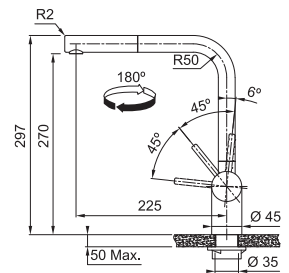

Pris: **5.149 kr ex.moms**
6.436 kr inkl.moms

Atlas Neo pull-out

MYTHOS

Engreppsblandare med utdragbar pip
Greppsplacering 90° / 6°
Vridbar 180°
Blandarhål Ø 35 mm
Max höjd bänkskiva 50 mm

Atlas Neo
Anthracite