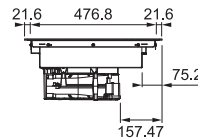

Hällegenskaper:

Yttermått: **830x520 mm**
Urtagsmått: **770x490 mm (Slim-top)**
Antal zoner: **4**
Kontrolltyp: **Centrerad Touch control**
Zonmått: **4x 190x210 med bryggfunktion**
Timer och Barnlås

Slim-top eller planmontage