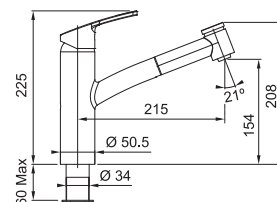

Pris: **2.253 kr ex.moms**
2.816 kr inkl.moms