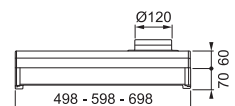

Spisfläkten har inbyggd motor och kräver egen ventilationskanal för att ventilera ut matos. Kolfilterfläkten inkluderar kolfiltersats och kolfiltermatta för re-cirkulation.

Non-Stop har en inbyggd motor som i ventilationsläget går nästintill ljudlöst på låg fart för att säkerställa grundventilationen. Används i huvudsak i självdraghus. OBS! Installera inte Non-Stop utan fastighetsägarens medgivande

Spiskåpan saknar egen motor, den nyttjar istället husets centralfläkt. Luftflödet justeras genom öppning eller stängning av spisåpanns spjäll. Spiskåpa finns för lägenhet -10

-10: Fastigheter med gemensam centralfläkt.