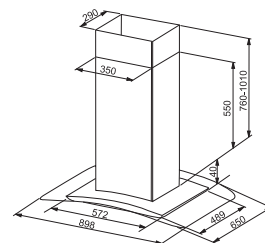

Modell
OPAL 90 CM
FRIHÄNGANDE

Spisfläkten har inbyggd motor och kräver egen ventilationskanal för att ventilera ut matos. Kolfilterkit finns som tillbehör. Specifikationer om spisfläktarna finns på vår hemsida.

Alliance är benämningen på en produkt som kopplas ihop med befintligt ventilationssystem.

Produkten har en egen motor med tre hastigheter som ökar luftflödet vid matlagning samt ett spjäll för injustering av grundflöde.

Alliance finns för villa-16 och lägenhet -10.

-10 Produkt med motor och spjäll.

-16 Produkt med motor och spjäll som kopplas ihop och styr fastighetens centralfläkt.

Spiskåpan saknar egen motor, den nyttjar istället husets centralfläkt. Luftflödet justeras genom öppning eller stängning av spiskåpans spjäll. Spiskåpa finns för både lägenhet -10/12 och villa -16 /17

-10: Fastigheter med gemensam centralfläkt.

-12: Fastigheter med gemensam centralfläkt, potentialfri kontakt.

-16/ 17: Med transformator för reglering av centralfläkt i fastigheter med egenstyrd ventilation.