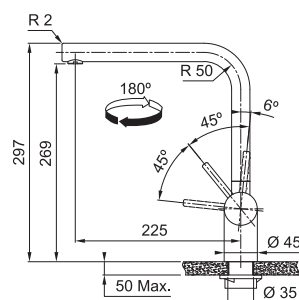

Atlas Neo
Anthracite

115.0628.207

Pris: **5.149 kr ex.moms**
6.436 kr inkl.moms

Atlas Neo
Copper

115.0628.204

Pris: **5.149 kr ex.moms**
6.436 kr inkl.moms

Atlas Neo
Gold

115.0681.241

Pris: **5.149 kr ex.moms**
6.436 kr inkl.moms