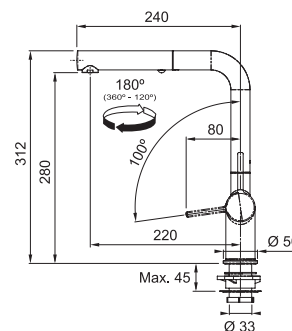

FRANKE

Active Twist

MYTHOS

Engreppsblandare med utdragbar dusch
Greppsplacering **100° / 0°**
Vridbar **180°**
Blandarhål **Ø 35 mm**
Max höjd bänkskiva **45 mm**

Active Twist
Ståloptik

115.0653.505

Pris:

5.803 kr ex.moms
7.254 kr inkl.moms