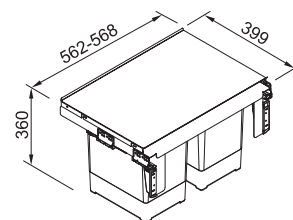

Sorter Garbo
60-2

121.0284.027

Pris:

2.637 kr ex.moms
3.296 kr inkl.moms