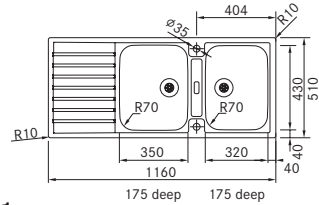

MARIS

Skåpstorlek min. 800 mm
 Yttermått 1160x510 mm
 Håltagningsmått 1147x497 mm
 Disklåda 350x430x175 mm
 Disklåda 320x430x175 mm
 Blandarhål 2 x Ø 35 mm

Ventilset: Turbowaste m twistcontrol 112.0312.221
 Inkl vattenlås, 112.0551.365