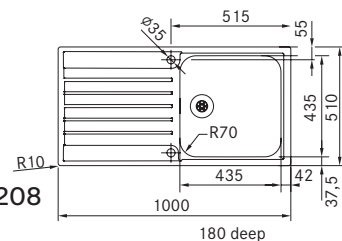

Skåpstorlek min. 600 mm
Yttermått 1000x510 mm
Håltagningsmått 987x497 mm
Disklåda 435x435x180 mm
Blandarhål 2 x Ø 35 mm

Ventilset: Turbowaste m twistcontrol 112.0312.208
Inkl vattenlås, 112.0551.361