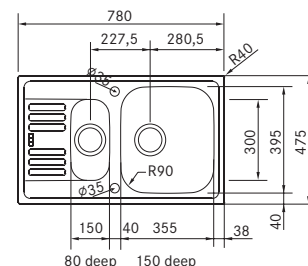

EFX 620-78
 Pris:

101.0220.905
2.409 kr ex.moms
3.011 kr inkl.moms

01

Skåpstorlek min. 600 mm
 Yttermått 780x475 mm
 Håltagningsmått 760x455 mm
 Disklåda 355x395x150 mm
 Disklåda 150x300x80 mm
 Blandarhål - / 2 x Ø 35 mm
 Ventilset: 3 1/2" korgventil. / Twist
 Inkl vattenlås, 112.0220.661 / 112.0220.663

EFX 651-78
 EFX 651-78 Twist
 Pris:

101.0220.907
 101.0277.445
2.489 kr ex.moms
3.111 kr inkl.moms
 Twist
2.526 kr ex.moms
3.158 kr inkl.moms

01

Skåpstorlek min. 600 mm
 Yttermått 780x475 mm
 Håltagningsmått 760x455 mm
 Disklåda 355x395x150 mm
 Blandarhål - / 2 x Ø 35 mm
 Ventilset: 3 1/2" korgventil. / Twist
 Inkl vattenlås, 112.0221.130 / 112.0220.662