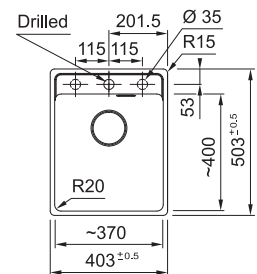

Skåpstorlek **min. 450 mm**
Yttermått **403x503 mm**
Håltagningsmått Se installationsanvisning
Disklåda **370x400x200 mm**
Blandarhål 1 x Ø 35 mm + 2 förberett
Ventilset: 3 1/2" korgventil. 112.0665.097
Inkl vattenlås, 112.0221.107