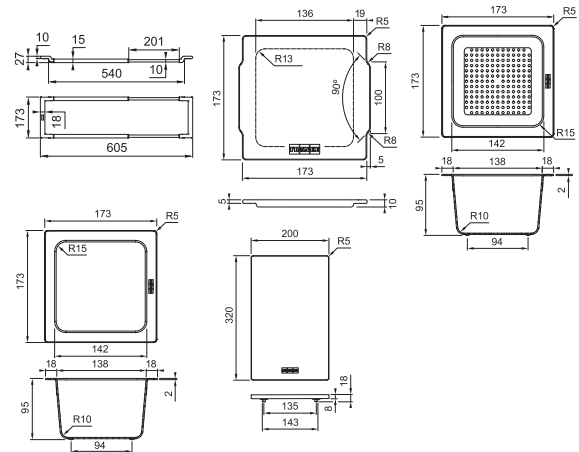

Tillbehör

133.0655.222
All-in sköljskål
173x297x95 mm
354 kr ex.moms
443 kr inkl.moms

reddot winner 2022