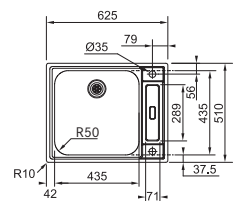

AGX 210
 Pris: 127.0277.671
4.721 kr ex.moms
5.901 kr inkl.moms

02 03 04

MARIS

Skåpstorlek **min. 600 mm**
 Yttermått **625x510 mm**
 Håltagningsmått **612x497 mm**
 Disklåda **435x435x100 mm**
 Blandarhål **2 x Ø 35 mm**
 Ventilset: Turbowaste m easy touch 112.0312.208
 Inkl vattenlås, 112.0551.361