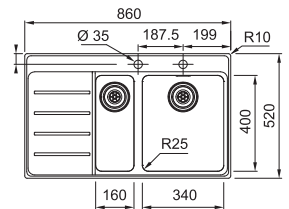

Skåpstorlek min. 600 mm
Yttermått 860x520 mm
Håltagningsmått 846x506 mm
Disklåda 340x400x200 mm
Disklåda 160x400x150 mm
Blandarhål 2 x Ø 35 mm
Ventilset: Turbowaste m Coverplate/easy touch
Inkl vattenlås, 112.0551.365