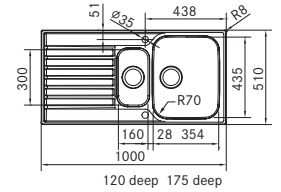

SMART

Skåpstorlek min. 600 mm
Yttermått 1000x500 mm
Håltagningsmått 980x480 mm
Disklåda 350x420x160 mm
Disklåda 170x280x80 mm
Blandarhål 2 x Ø 35 mm
Ventilset: 3 1/2" twistcontrol.
Inkl vattenlås, 112.0220.663

AZX 651
Pris:

101.0540.770
3.176 kr ex.moms
3.970 kr inkl.moms

01

SMART

Skåpstorlek min. 450 mm
Yttermått 860x500 mm
Håltagningsmått 840x480 mm
Disklåda 340x420x160 mm
Blandarhål 2 x Ø 35 mm
Ventilset: 3 1/2" twistcontrol.
Inkl vattenlås, 112.0220.662

AZX 611-86
Pris:

101.0540.769
2.647 kr ex.moms
3.309 kr inkl.moms

01

Spark

SMART

Skåpstorlek min. 600 mm
Yttermått 620x490 mm
Håltagningsmått 600x470 mm
Disklåda 338x408x169 mm
Disklåda 168x298x125 mm
Blandarhål 2 x Ø 35 mm
Ventilset: 3 1/2" twistcontrol.
Inkl vattenlås, 112.0220.663

SKX 660
Pris:

101.0714.454
2.596 kr ex.moms
3.245 kr inkl.moms

01