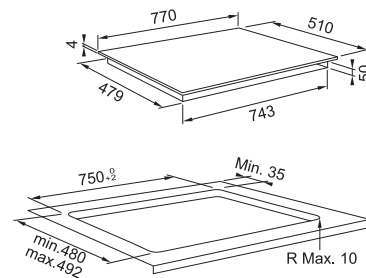

Modell
FMA 804 I F BK

Induktionshäll
108.0606.112
9.592 kr ex.moms
11.990 kr inkl. moms

Typ: Elektrisk
Teknologi: Induktion
Bredd: 770 mm
Kontrolltyp: LCD touch kontroll
Antal zoner: 4
Gränssnitt: Textbaserad vit display
Antal funktioner: 19
Max booster (W): 3000
Total effekt: (kW) 7,2
Spänning: 220-240 V
Energiförbrukning: 194

Induktionshäll med 4 induktionszoner med separat slider. 2 zoner kan enkelt bryggas för användning av tex fiskgryta. Flertal smarta funktioner så som timer, varmhållning, skjudning och smältning.

MARIS