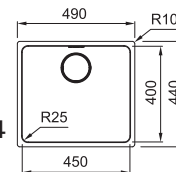

MYX 110-55 122.0631.103
 Pris: **4.980 kr ex.moms**
6.225 kr inkl.moms

01 02 03 04

MYTHOS

Skåpstorlek **min. 600 mm**
 Yttermått **490x440 mm**
 Håltagningsmått Se installationsanvisning
 Disklåda **450x400x200 mm**
 Blandarhål -
 Ventilset: Turbowaste m Coverplate. 112.0312.204
 Inkl vattenlås, 112.0280.320