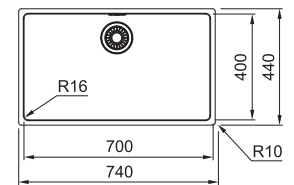

Skåpstorlek **min. 800 mm**
Ytermått **740x440 mm**
Håltagningsmått **710x410 mm**
Disklåda **700x400x180 mm**
Blandarhål -
Ventilset: 3 1/2" korgventil. 112.0312.196
Inkl vattenlås, 112.0551.361