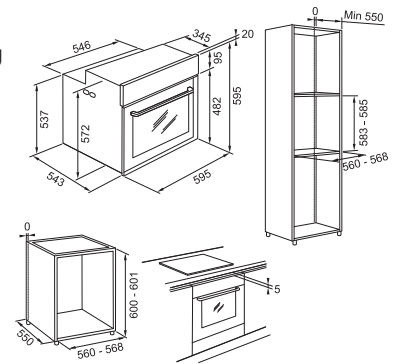

Modell
FMY 99 P BK

Pyrolsugn
116.0613.709
16.792 kr ex.moms
20.990 kr inkl. moms

Typ: Multifunktion
Teknologi: Pyrolytisk självrengöring
Bredd: 595 mm
Kontrollpanel: Touchpanel
Display: Stor TFT display
Antal assistentprogram: 42
Antal funktioner: 17
Lucka: Helglas med Smooth2close
Utrustning: 2 galler, 1 plåt, 1 djup plåt, 1 teleskopisk skena
Energiklass: A+