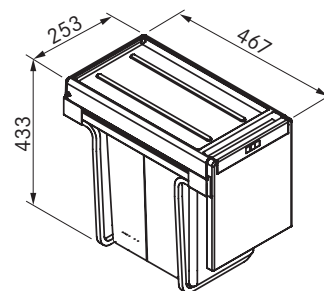

Pris: **410 kr ex.moms**
513 kr inkl.moms

Sorter Cube 30
Hårdplast

134.0039.553

Skåpstorlek **min. 300 mm**
Dimensioner **253x467x433 mm**
Behållare **2x15l**
Mekanism **Öppnas manuellt**

05

Pris: **1.175 kr ex.moms**
1.469 kr inkl.moms