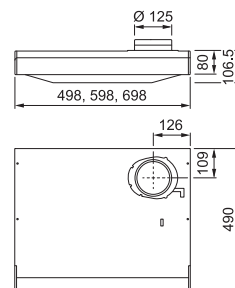

Non-Stop Classic
Energiklass: **C**
Bredd: **498/598/698 mm**
Kontrolltyp: **Mekaniskt vred**
m³/h max (IEC 61591) **320**
Ljudeffektnivå (dbA) **63**
Motoreffekt: (W) **70 W**
Belysning: **LED 1x6,5W**
Filter: **Aluminium**
Kolfilter: **ej inkluderat**