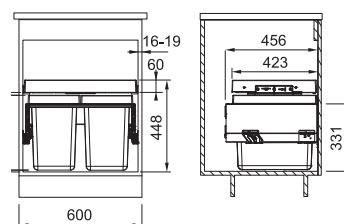

Sorter FX60
26-11-11
Pris:

121.0557.763

01 02

3.346 kr ex.moms
4.183 kr inkl.moms

MYTHOS

Skåpstorlek **600 mm**
Dimension **550x412x366 mm**
Behållare **2x26l**
Mekanism **Soft close**
Skåpslucka monteras på
avfallssystemet.
Öppnas automatiskt med luckan.