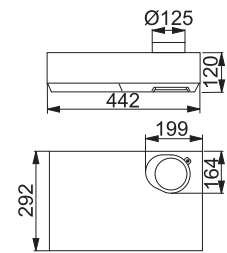

Spiskåpa Silver (480-16 45 cm)
110.0037.972
2.911 kr ex.moms
3.638 kr inkl. moms