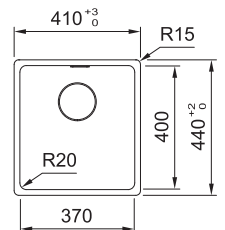

MARIS

Skåpstorlek **min. 800 mm**
Ytermått **760x440 mm (infälld)**
Håltagning Se installationsanvisning
Disklåda **720x400x200 mm**
Blandarhål -
Ventilset: 3 1/2" korgventil.
Inkl vattenlås, 112.0221.107

	MRG 610-72 Polar White	114.0720.533
	MRG 610-72 Stone Grey	114.0720.534
	MRG 610-72 Onyx	114.0667.717
	MRG 610-72 Slate Grey	114.0720.532
	MRG 610-72 Coffee	114.0720.535
	MRG 610-72 Oyster	114.0720.536

Pris: **5.524 kr ex.moms**
6.905 kr inkl.moms

MARIS

Skåpstorlek **min. 600 mm**
Ytermått **560x440 mm (infälld)**
Håltagning Se installationsanvisning
Disklåda **520x400x200 mm**
Blandarhål -
Ventilset: 3 1/2" korgventil.
Inkl vattenlås, 112.0221.107

	MRG 610-52 Polar White	114.0720.524
	MRG 610-52 Stone Grey	114.0720.525
	MRG 610-52 Onyx	114.0667.719
	MRG 610-52 Slate Grey	114.0720.523
	MRG 610-52 Coffee	114.0720.526
	MRG 610-52 Oyster	114.0720.527

Pris: **5.021 kr ex.moms**
6.276 kr inkl.moms

MARIS

Skåpstorlek **min. 450 mm**
Ytermått **410x440 mm (infälld)**
Håltagning Se installationsanvisning
Disklåda **370x400x200 mm**
Blandarhål -
Ventilset: 3 1/2" korgventil.
Inkl vattenlås, 112.0221.107

	MRG 610-37 Polar White	114.0720.516
	MRG 610-37 Stone Grey	114.0720.517
	MRG 610-37 Onyx	114.0667.715
	MRG 610-37 Slate Grey	114.0720.515
	MRG 610-37 Coffee	114.0720.518
	MRG 610-37 Oyster	114.0720.519

Pris: **4.780 kr ex.moms**
5.975 kr inkl.moms