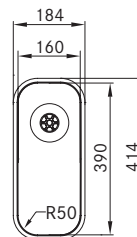

LAX 110-36 122.0324.034
 Pris: **2.757 kr ex.moms**
3.446 kr inkl.moms

01 02

MARIS

Skåpstorlek **min. 300 mm**
 Yttermått **184x414 mm**
 Håltagningsmått Se installationsanvisning
 Disklåda **160x390x120 mm**
 Blandarhål -
 Ventilset: Turbowaste. 112.0312.204
 Inkl vattenlås, 112.0551.361