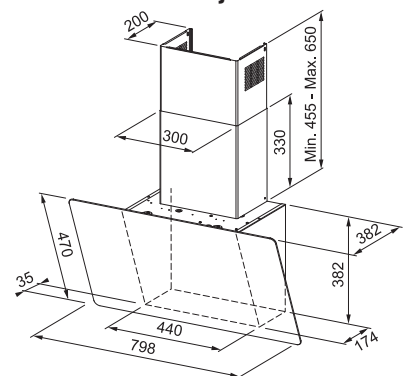

AQ Sense Vertikal

MARIS

Svart glas
330.0657.270
9.488 kr ex.moms
11.860 kr inkl. moms

Energiklass: **A+**
Bredd: **798 mm**
Kontrolltyp: **Touch, Röst, MobilApp**
m³/h max (IEC 61591) **620**
m³/h int (IEC 61591) **770**
Ljudeffektnivå (dbA) **63**
Ljudeffektnivå int*** (dbA) **68**
Motoreffekt: (W) **250 W**
Belysning: **LED 2x1W**
Filter: **Aluminium**
Kolfilter: **ej inkluderat**

NEW

Modell
FVAS A80

Tillbehör

112.0016.755
Kolfilter standard

545 kr ex.moms
681 kr inkl.moms

112.0174.995
Kolfilter High Performance

1.005 kr ex.moms
1.256 kr inkl.moms