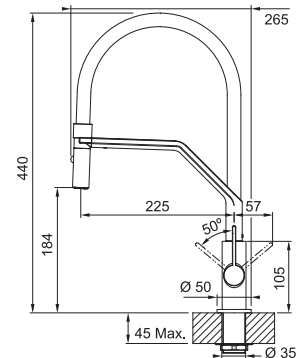

Pris: **3.683 kr ex.moms**
4.604 kr inkl.moms

Neptune Semi-pro

MARIS

Engreppsblandare med i DZR mässing med utdragbar dusch och diskmaskinsavstängning
Greppsplacering 50° / 50°
Vridbar 150° (standard)
Blandarhål Ø 35 mm
Max höjd bänkskiva 45 mm