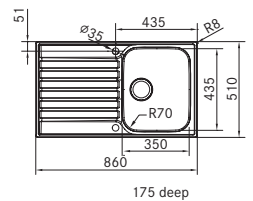

ASX 651
 Pris:

101.0266.012
5.140 kr ex.moms
6.425 kr inkl.moms

01 02 03 04

SMART

Skåpstorlek **min. 500 mm**
 Yttermått **860x510 mm**
 Håltagningsmått **840x490 mm**
 Disklåda **350x435x175 mm**
 Blandarhål **2 x Ø 35 mm**
 Ventilset: 3 1/2" twistcontrol 112.0312.202
 Inkl vattenlås, 112.0551.361