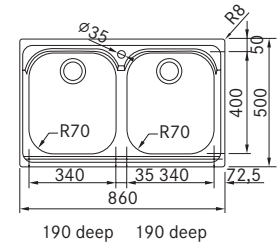

AMX 651 H
 AMX 651 V
 Pris:

101.0220.492
 101.0220.493
6.387 kr ex.moms
7.984 kr inkl.moms

01 02 03 04

SMART

Skåpstorlek **min. 800 mm**
 Ytermått **860x500 mm**
 Håltagningsmått **840x480 mm**
 Disklåda **340x400x190 mm**
 Disklåda **340x400x190 mm**
 Blandarhål **1 x Ø 35 mm**
 Ventilset: **3 1/2" korgventil**
 Inkl vattenlås, 112.0220.661

AMX 620
 Pris:

101.0221.090
6.123 kr ex.moms
7.654 kr inkl.moms

02 03 04

SMART

Skåpstorlek **min. 800 mm**
 Ytermått **765x450 mm**
 Håltagningsmått **Se installationsanvisning**
 Disklåda **340x400x190 mm**
 Disklåda **340x400x190 mm**
 Blandarhål -
 Ventilset: **3 1/2" korgventil**
 Inkl vattenlås, 112.0220.661