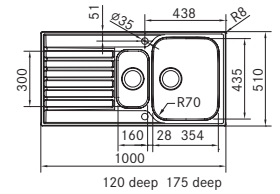

03

133.0256.088
Twist control
rostfri
233 kr ex.moms
291 kr inkl.moms

04

133.0391.835
Easy touch knapp
rostfri
565 kr ex.moms
706 kr inkl.moms

SMART

Skåpstorlek **min. 600 mm**
 Yttermått **1000x510 mm**
 Håltagningsmått **980x490 mm**
 Disklåda **350x435x175 mm**
 Disklåda **160x300x120 mm**
 Blandarhål **2 x Ø 35 mm**
 Ventilset: 3 1/2" twistcontrol 112.0312.203
 Inkl vattenlås, 112.0551.365