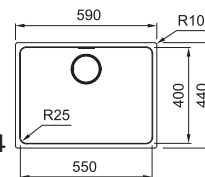

MYX 110-70 122.0639.519
 Pris: **5.351 kr ex.moms**
6.689 kr inkl.moms

01 02 03 04

MYTHOS

Skåpstorlek **min. 600 mm**
 Yttermått **590x440 mm**
 Håltagningsmått Se installationsanvisning
 Disklåda **550x400x200 mm**
 Blandarhål -
 Ventilset: Turbowaste m Coverplate. 112.0312.204
 Inkl vattenlås, 112.0280.320