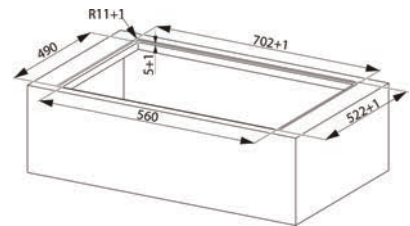

Hällegenskaper:

Ytermått: **700x520 mm**
Urtagsmått: **560x490 mm (Slim-top)**
Antal zoner: **4**
Kontrolltyp: **Centrerad Touch control**
Zonmått: **2x 190x210 mm med bryggfunktion**
Höger sida: **1x Ø200 + 1x Ø145 mm**
Timer och Barnlås