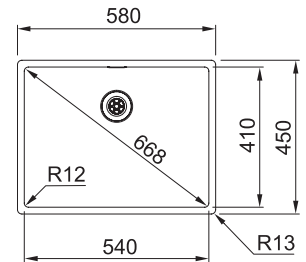

BXX 210-54 TH 127.0477.268
 Pris: **6.526 kr ex.moms**
8.158 kr inkl.moms

01 02 03 04

MARIS

Skåpstorlek **min. 600 mm**
 Ytermått **580x450 mm**
 Håltagningsmått Se installationsanvisning
 Disklåda **540x410x200 mm**
 Blandarhål -
 Ventilset: Turbowaste. 112.0312.204
 Inkl vattenlås, 112.0551.361