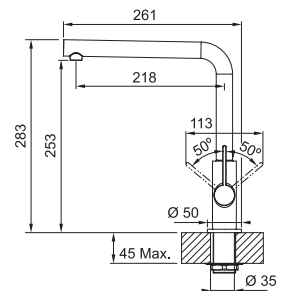

Pris: **4.689 kr ex.moms**
5.861 kr inkl.moms

Pris: **3.713 kr ex.moms**
4.641 kr inkl.moms

Neptune L

MARIS

Engreppsblandare i DZR mässing med fast pip
och diskmaskinsavstängning
Greppsplacering **50° / 50°**
Vridbar **150° (standard)**
Blandarhål **Ø 35 mm**
Max höjd bänkskiva **45 mm**