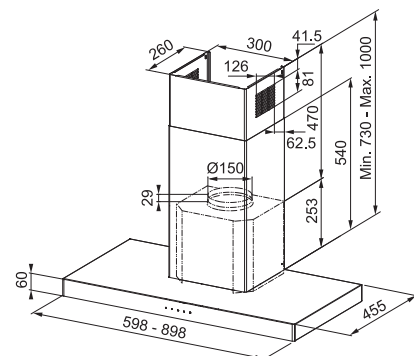

Crystal Touch

MYTHOS

Rostfri / svart 90 cm
325.0654.002
4.786 kr ex.moms
5.982 kr inkl. moms

Rostfri / svart 60 cm
325.0653.923
4.786 kr ex.moms
5.982 kr inkl. moms

Energiklass: **A+**
Bredd: **598/898 mm**
Kontrolltyp: **Touchkontroll**
m³/h max (IEC 61591) **600**
m³/h int (IEC 61591) **750**
Ljudeffektnivå (dbA) **65**
Ljudeffektnivå int*** (dbA) **69**
Motoreffekt: (W) **250 W**
Belysning: **LED 2x1W**
Filter: **Rostfritt**
Kolfilter: **112.0016.756 ingår**

Modell
FCR 625/925

Tillbehör

112.0016.756
Kolfilter standard
419 kr ex.moms
524 kr inkl.moms

112.0174.992
Kolfilter Long Lasting
515 kr ex.moms
644 kr inkl.moms