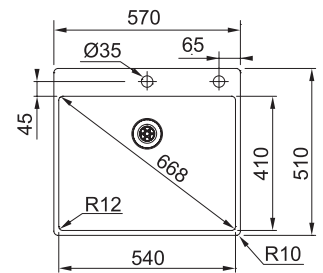

BXX 260/34-16 127.0477.291
 Pris: **8.127 kr ex.moms**
10.159 kr inkl.moms

01 02 03 04

MARIS

Skåpstorlek **min. 600 mm**
 Ytermått **570x510 mm**
 Håltagningsmått Se installationsanvisning
 Disklåda **540x410x200 mm**
 Blandarhål **2 x Ø 35 mm**
 Ventilset: Turbowaste. Easy-touch knapp
 Inkl vattenlås, 112.0551.361