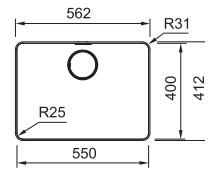

MYX 210-70 127.0631.102
 Pris: **6.080 kr ex.moms**
7.600 kr inkl.moms

01 02 03 04

MYTHOS

Skåpstorlek **min. 600 mm**
 Yttermått **562x412 mm**
 Håltagningsmått Se installationsanvisning
 Disklåda **550x400x200 mm**
 Blandarhål -
 Ventilset: Turbowaste m Coverplate. 112.0312.204
 Inkl vattenlås, 112.0280.320