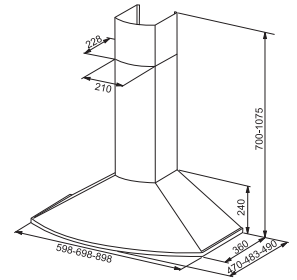

90 cm

SMART

Tender Alliance
Energiklass: **C**
Bredd: **698 mm**
Kontrolltyp: **Elektronisk**
m³/h max (IEC 61591) **350**
Ljudeffektnivå (dbA) **64**
Motoreffekt: (W) **85 W**
Belysning: **LED 2x2W**
Filter: **Aluminium**