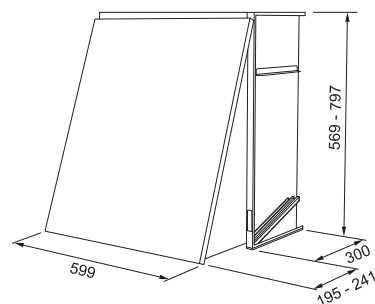

112.0495.577
Täcklist för skåps-
djup 320/330 mm
189 kr ex.moms
236 kr inkl.moms

112.0495.591
Täcklist för skåps-
djup 340/386 mm
189 kr ex.moms
236 kr inkl.moms

112.0495.593
Täcklist för skåps-
djup 312 mm
189 kr ex.moms
236 kr inkl.moms