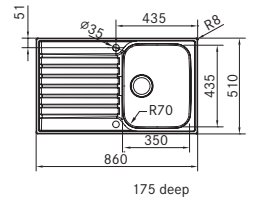

AZX 651
 Pris:

101.0540.770
 3.176 kr ex.moms
 3.970 kr inkl.moms

01

SMART

Skåpstorlek min. 450 mm
 Yttermått 860x500 mm
 Håltagningsmått 840x480 mm
 Disklåda 340x420x160 mm
 Blandarhål 2 x Ø 35 mm
 Ventilset: 3 1/2" twistcontrol.
 Inkl vattenlås, 112.0220.662