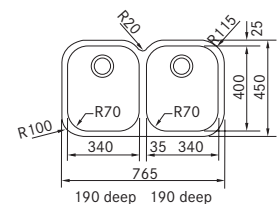

AMX 620
 Pris:

101.0221.090
6.123 kr ex.moms
7.654 kr inkl.moms

02 03 04

SMART

Skåpstorlek **min. 800 mm**
 Ytermått **765x450 mm**
 Håltagningsmått **Se installationsanvisning**
 Disklåda **340x400x190 mm**
 Disklåda **340x400x190 mm**
 Blandarhål -
 Ventilset: **3 1/2" korgventil**
 Inkl vattenlås, 112.0220.661