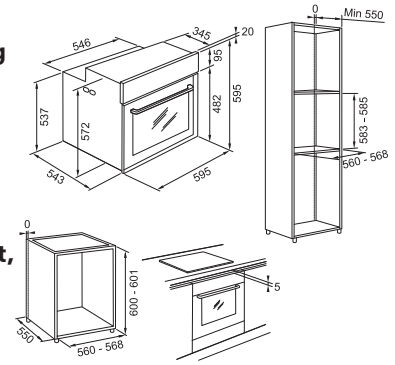

Svart ugn med ram och handtag i rostfritt. 10 standardfunktioner och 9 assistentprogram. XXL kapacitet på 73 L. Smooth2Close för en mjuk stängning av luckan. Elektronisk termostat. Pyrolytisk rengöring.