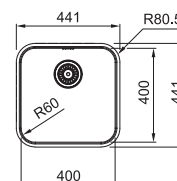

SRX 210-40 TL UG 127.0706.463
 Pris: **1.529 kr ex.moms**
1.911 kr inkl.moms

01 02 03

SMART

Skåpstorlek **min. 500 mm**
 Yttermått **441x441 mm**
 Håltagningsmått Se installationsanvisning
 Disklåda **400x400x170 mm**
 Blandarhål -
 Ventilset: 3 1/2" korgventil. 112.0689.171
Inkl. vattenlås, 112.0221.107