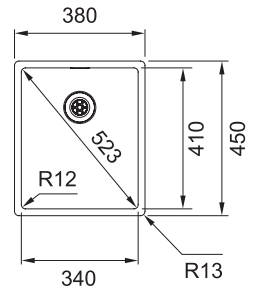

BXX 210-45 127.0477.265
 Pris: **4.137 kr ex.moms**
5.171 kr inkl.moms

01 02 03 04

MARIS

Skåpstorlek **min. 400 mm**
 Yttermått **380x450 mm**
 Håltagningsmått Se installationsanvisning
 Disklåda **340x410x200 mm**
 Blandarhål -
 Ventilset: Turbowaste. 112.0312.204
 Inkl vattenlås, 112.0551.361