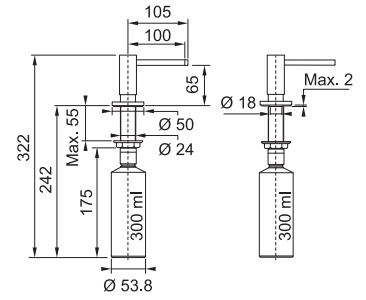

MARIS

Höjd över diskbänk: **80 mm**
Längd pip: **100 mm**
Håltagning: **Ø 25 mm**
Vridbar: **360°**
Fylls på ovanifrån

- Active Matt black 119.0547.906
- Active Stone grey 112.0633.078
- Active Polar white 112.0633.079
- Active Onyx 112.0633.076
- Active Ståloptik 119.0547.904
- Active Matt white 119.0547.905
- Active Krom 119.0547.902

Pris: **1.263 kr ex.moms**
1.579 kr inkl.moms

Pris: **1.029 kr ex.moms**
1.286 kr inkl.moms

SMART

Höjd över diskbänk: **62 mm**
Längd pip: **85 mm**
Håltagning: **Ø 35 mm**
Vridbar: **360°**
Fylls på ovanifrån

- Comfort Krom 119.0584.065

Pris: **606 kr ex.moms**
758 kr inkl.moms