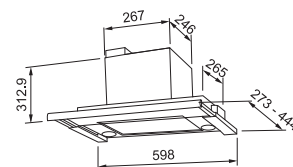

Modell
692

Spiskåpa Vit (692-10 RF front 60 cm)
Tätslutande lucka 315.0515.511
6.690 kr ex.moms
8.362 kr inkl. moms

Spiskåpa Vit (692-10 RF front 60 cm)
Grundflödeslucka 315.0515.513
6.690 kr ex.moms
8.362 kr inkl. moms

Spiskåpa Vit (692-10/12 RF front 60 cm)
Tätslutande och Grundflödeslucka 315.0700.151
6.392 kr ex.moms
7.990 kr inkl. moms

Spiskåpa Vit (692-16 RF front 60 cm)
Tätslutande och Grundflödeslucka 315.0700.152
6.792 kr ex.moms
8.490 kr inkl. moms