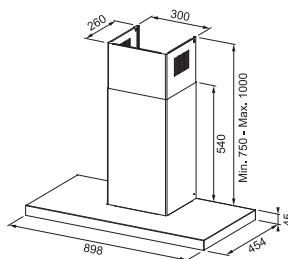

Rostfri för vägg
325.0657.267
9.488 kr ex.moms
11.860 kr inkl. moms