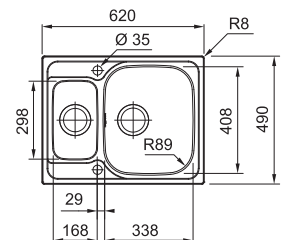

AZX 611-86
 Pris:

101.0540.769
 2.647 kr ex.moms
 3.309 kr inkl.moms

01

Spark

SMART

Skåpstorlek min. 600 mm
 Yttermått 620x490 mm
 Håltagningsmått 600x470 mm
 Disklåda 338x408x169 mm
 Disklåda 168x298x125 mm
 Blandarhål 2 x Ø 35 mm
 Ventilset: 3 1/2" twistcontrol.
 Inkl vattenlås, 112.0220.663