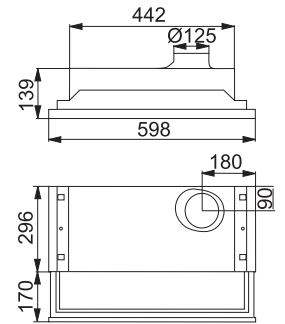

SMART

Spisfläkt Vit (420 60 cm)

110.0037.335
3.078 kr ex.moms
3.847 kr inkl. moms

Spisfläkt Silver/Svart (420 60 cm)

110.0037.336
3.186 kr ex.moms
3.983 kr inkl. moms

Spisfläkt 420

Energiklass: **C**
Bredd: **598 mm**
Kontrolltyp: **Mekanisk**
m³/h max (IEC 61591) **340**
Ljudeffektnivå (dbA) **58**
Motoreffekt: (W) **71 W**
Belysning: **LED 11W**
Filter: **Aluminium/polyester**
Kolfilter: **ej inkluderat**

Spiskåpa Vit (490-10 60 cm)

110.0038.507
2.932 kr ex.moms
3.664 kr inkl. moms

Spiskåpa Vit (490-12 60 cm)

110.0059.079
3.170 kr ex.moms
3.962 kr inkl. moms

Spiskåpa Vit (490-16 60 cm)

110.0038.509
3.099 kr ex.moms
3.873 kr inkl. moms

Modell

420 och 490

Spisfläkten har inbyggd motor och kräver egen ventilationskanal för att ventileras ut matos.
Kolfilterkit finns som tillbehör.

Spiskåpan saknar egen motor, den nyttjar istället husets centralfläkt. Luftflödet justeras genom öppning eller stängning av spiskåpans spjäll. Spiskåpa finns för både lägenhet -10/12 och villa -16

-10: Fastigheter med gemensam centralfläkt.

-12: Fastigheter med gemensam centralfläkt, potentialfri kontakt.

-16: Med transformator för reglering av centralfläkt i fastigheter med egenstyrd ventilation.