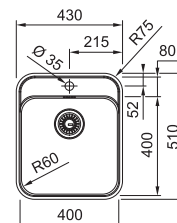

SRX 210-50 UG 127.0706.464
 Pris: **1.633 kr ex.moms**
2.041 kr inkl.moms

01 02 03

SMART

Skåpstorlek **min. 500 mm**
 Yttermått **430x510 mm**
 Håltagningsmått Se installationsanvisning
 Disklåda **400x400x170 mm**
 Blandarhål **1 x Ø 35 mm**
 Ventilset: 3 1/2" korgventil. 112.0689.171
Inkl. vattenlås, 112.0221.107