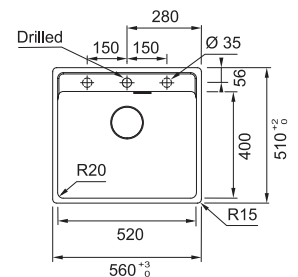

Skåpstorlek **min. 600 mm**
 Yttermått **560x510 mm**
 Håltagningsmått Se installationsanvisning
 Disklåda **520x400x200 mm**
 Blandarhål 1 x Ø 35 mm + 2 förberett
 Ventilset: 3 1/2" korgventil. 112.0665.097
 Inkl vattenlås, 112.0221.107