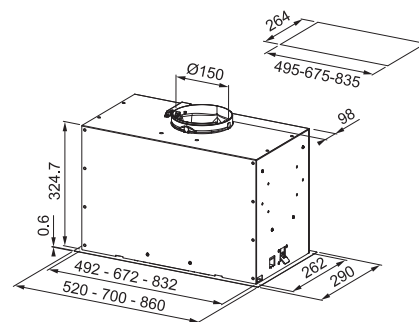

Box premium

MYTHOS

Matt svart glas
305.0665.391
5.604 kr ex.moms
7.005 kr inkl. moms

Energiklass: **B**
Bredd: **520 mm**
Kontrolltyp: **Elektronisk**
m³/h max (IEC 61591) **580**
m³/h int (IEC 61591) **670**
Ljudeffektnivå (dbA) **66**
Ljudeffektnivå int*** (dbA) **69**
Motoreffekt: (W) **250 W**
Belysning: **LED bar 1x3W**
Filter: **Aluminium**
Kolfilter: **ej inkluderat**

Modell
FBFP A52 BK
MATT

Tillbehör

112.0016.755
Kolfilter standard

545 kr ex.moms
681 kr inkl.moms

112.0174.995
Kolfilter High Per-
formance

1.005 kr ex.moms
1.256 kr inkl.moms