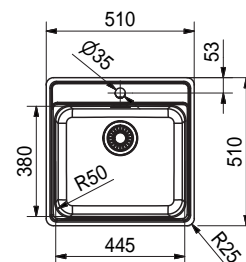

BCX 260
 Pris:

127.0550.811
3.460 kr ex.moms
4.325 kr inkl.moms

01

SMART

Skåpstorlek **min. 500 mm**
 Yttermått **510x510 mm**
 Håltagningsmått **487x487 mm**
 Disklåda **445x380x200 mm**
 Blandarhål **1 x Ø 35 mm**
 Ventilset: 3 1/2" korgventil. 112.0312.196
 Inkl vattenlås, 112.0551.361