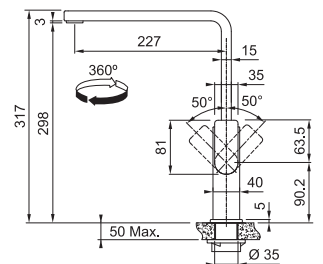

Pris: **5.849 kr ex.moms**
7.311 kr inkl.moms

Pris: **5.411 kr ex.moms**
6.764 kr inkl.moms

Mythos

MYTHOS

Engreppsblandare med fast pip
Greppsplacering **50° / 50°**
Vridbar **360°**
Blandarhål **Ø 35 mm**
Max höjd bänkskiva **50 mm**