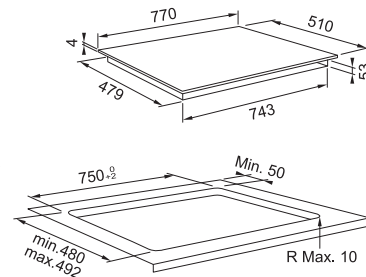

Typ: Elektrisk
Teknologi: Induktion
Bredd: 770 mm
Kontrolltyp: LCD touch kontroll
Antal zoner: 8-Full flexi
Gränssnitt: Textbaserad vit display
Antal funktioner: 19
Max booster (W): 1800
Total effekt: (kW) 7,4
Spänning: 220-240 V
Energiförbrukning: 194