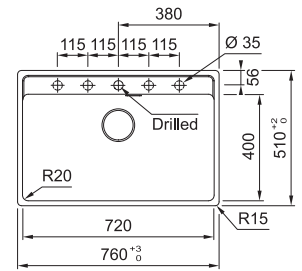

MARIS

- MRG 610-72 TL 114.0664.559
  Matt black
- MRG 610-72 TL 114.0664.556
  White
- MRG 610-72 TL 114.0664.558
  Onyx
- MRG 610-72 TL 114.0664.557
  Stone Grey

Skåpstorlek **min. 800 mm**
Yttermått **760x510 mm**
Håltagningsmått Se installationsanvisning
Disklåda **720x400x200 mm**
Blandarhål 1 x Ø 35 mm + 4 förberett
Ventilset: 3 1/2" korgventil. 112.0665.097
Inkl vattenlås, 112.0221.107

01 03 04 05 06

Pris: **5.187 kr ex.moms**
6.484 kr inkl.moms

MARIS

- MRG 610-52 TL 114.0664.408
  Matt black
- MRG 610-52 TL 114.0664.542
  White
- MRG 610-52 TL 114.0664.528
  Onyx
- MRG 610-52 TL 114.0664.529
  Stone Grey

Skåpstorlek **min. 600 mm**
Yttermått **560x510 mm**
Håltagningsmått Se installationsanvisning
Disklåda **520x400x200 mm**
Blandarhål 1 x Ø 35 mm + 2 förberett
Ventilset: 3 1/2" korgventil. 112.0665.097
Inkl vattenlås, 112.0221.107

01 03 04 05 06

Pris: **4.714 kr ex.moms**
5.893 kr inkl.moms

MARIS

- MRG 610-37 TL 114.0664.551
  Matt black
- MRG 610-37 TL 114.0664.506
  White
- MRG 610-37 TL 114.0664.510
  Onyx
- MRG 610-37 TL 114.0664.509
  Stone Grey

Skåpstorlek **min. 450 mm**
Yttermått **410x510 mm**
Håltagningsmått Se installationsanvisning
Disklåda **370x400x200 mm**
Blandarhål 1 x Ø 35 mm + 2 förberett
Ventilset: 3 1/2" korgventil. 112.0665.097
Inkl vattenlås, 112.0221.107

01 03 04 05 06

Pris: **4.714 kr ex.moms**
5.893 kr inkl.moms