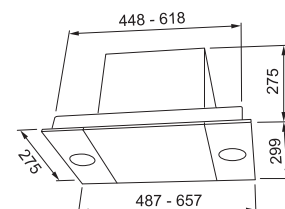

Modell

620, 625, 624 och 622 för inbyggd i spiskåpa.

Spisfläkten har inbyggd motor och kräver egen ventilationskanal för att ventilera ut matos. Kolfilterkit finns som tillbehör. Specifikationer om spisfläktarna finns på vår hemsida.

Alliance är benämningen på en produkt som kopplas ihop med befintligt ventilationssystem.

Produkten har en egen motor med tre hastigheter som ökar luftflödet vid matlagning samt ett spjäll för injustering av grundflöde.

Alliance finns för villa-16 och lägenhet -10.

-10 Produkt med motor och spjäll.

-16 Produkt med motor och spjäll som kopplas ihop och styr fastighetens centralfläkt.

Spiskåpan saknar egen motor, den nyttjar istället husets centralfläkt. Luftflödet justeras genom öppning eller stängning av spiskåpans spjäll. Spiskåpa finns för både lägenhet -10/12 och villa -16 /17

-10: Fastigheter med gemensam centralfläkt.

-12: Fastigheter med gemensam centralfläkt, potentialfri kontakt.

-16: Med transformator för reglering av centralfläkt i fastigheter med egenstyrd ventilation.