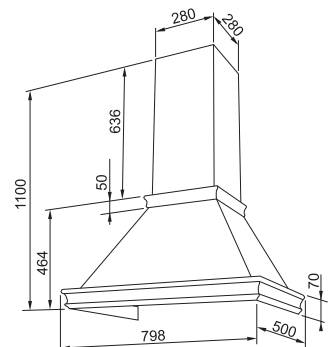

Modell
Classic

OBS! Kupan måste kompletteras med insats 620, 622, eller 625, 66 cm bred, se sida 156.
Insats och skorsten är ej inkluderade i priset, beställs separat.

Tillbehör

112.0181.576
Skorsten vit
2.059 kr ex.moms
2.574 kr inkl.moms