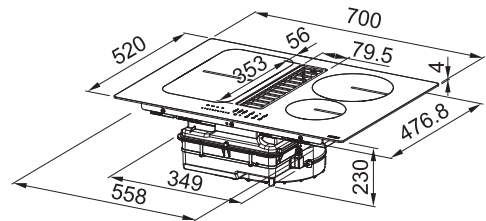

Hällegenskaper:

Ytermått: **700x520 mm**
Urtagsmått: **560x490 mm (Slim-top)**
Antal zoner: **4**
Kontrolltyp: **Centrerad Touch control**
Zonmått: **2x 190x210 mm med bryggfunktion**
Höger sida: **1x Ø200 + 1x Ø145 mm**
Timer och Barnlås