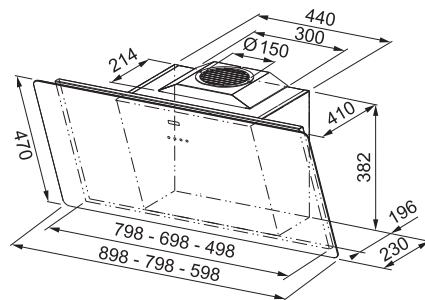

112.0197.447
Skorsten rostfri
912-1372 mm
891 kr ex.moms
1.114 kr inkl.moms

Tale vägg

MYTHOS

 **Matt svart för vägg**
325.0657.512
6.034 kr ex.moms
7.543 kr inkl.moms

Energiklass: **A++**
Bredd: **898 mm**
Kontrolltyp: **Kapacitativ touch**
m³/h max (IEC 61591) **470**
m³/h int (IEC 61591) **750**
Ljudeffektnivå (dbA) **57**
Ljudeffektnivå int*** (dbA) **68**
Motoreffekt: (W) **270 W**
Belysning: **LED 2x1W**
Filter: **Aluminium**
Kolfilter: **112.0016.756 ingår**