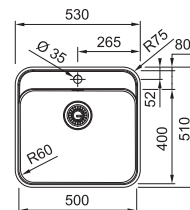

SRX 210-40 127.0688.490
 Pris: **1.363 kr ex.moms**
1.704 kr inkl.moms

01 02 03

SMART

Skåpstorlek **min. 600 mm**
 Yttermått **530x510 mm**
 Håltagningsmått Se installationsanvisning
 Disklåda **500x400x170 mm**
 Blandarhål **1 x Ø 35 mm**
 Ventilset: 3 1/2" korgventil. 112.0689.171
Inkl. vattenlås, 112.0221.107