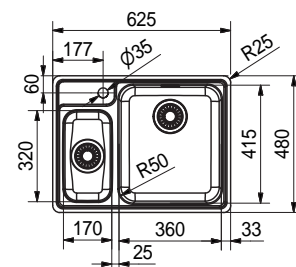

BCX 260
 Pris:

127.0550.811
3.460 kr ex.moms
4.325 kr inkl.moms

01

SMART

Skåpstorlek **min. 500 mm**
 Yttermått **510x510 mm**
 Håltagningsmått **487x487 mm**
 Disklåda **445x380x200 mm**
 Blandarhål **1 x Ø 35 mm**
 Ventilset: 3 1/2" korgventil. 112.0312.196
 Inkl vattenlås, 112.0551.361