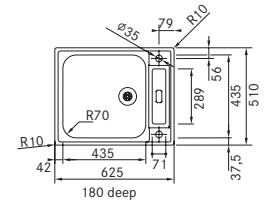

AGX 260
 Pris: 127.0277.649
5.666 kr ex.moms
7.083 kr inkl.moms

02 03 04

MARIS

Skåpstorlek **min. 600 mm**
 Yttermått **625x510 mm**
 Håltagningsmått **612x497 mm**
 Disklåda **435x435x180 mm**
 Blandarhål **2 x Ø 35 mm**
 Ventilset: Turbowaste m twistcontrol 112.0312.207
 Inkl vattenlås, 112.0551.361