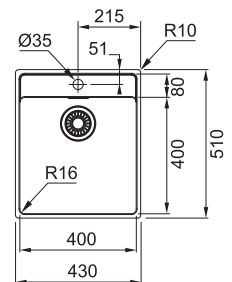

MRX 210-50 TL 127.0526.703
 Pris: **4.394 kr ex.moms**
5.493 kr inkl.moms

01 03 04 05

MARIS

Skåpstorlek **min. 450 mm**
 Yttermått **430x510 mm**
 Håltagningsmått **410x490 mm**
 Disklåda **400x400x180 mm**
 Blandarhål 1 x Ø 35 mm
 Ventilset: 3 1/2" korgventil. 112.0312.196
 Inkl vattenlås, 112.0551.361