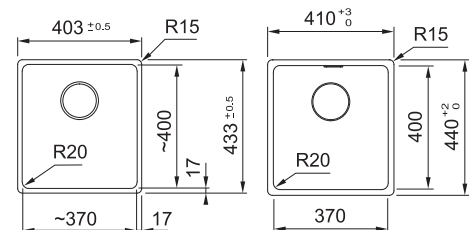

MRG 610-37

Skåpstorlek **min. 450 mm**
Ytermått **403x433 mm (plan)**
Ytermått **410x440 mm (infälld)**
Håltagning Se installationsanvisning
Disklåda **370x400x200 mm**
Blandarhål -
Ventilset: 3 1/2" korgventil.
Inkl vattenlås, 112.0221.107

MRG 210-37