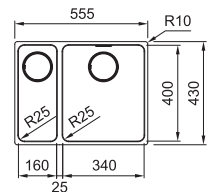

MYX 160-50-16 V 122.0632.369
 MYX 160-50-16 H 122.0632.368
 Pris: **8.559 kr ex.moms**
10.699 kr inkl.moms

01 02 03 04

MYTHOS

Skåpstorlek **min. 600 mm**
 Yttermått **555x430 mm**
 Håltagningsmått **525x400 mm**
 Disklåda **340x400x200 mm**
 Disklåda **160x400x150 mm**
 Blandarhål -
 Ventilset: Turbowaste m Coverplate. 112.0312.205
 Inkl vattenlås, 112.0221.121