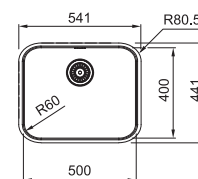

SRX 210-50 TL UG 127.0706.465
 Pris: **1.694 kr ex.moms**
2.118 kr inkl.moms

01 02 03

SMART

Skåpstorlek **min. 600 mm**
 Yttermått **541x441 mm**
 Håltagningsmått Se installationsanvisning
 Disklåda **500x400x170 mm**
 Blandarhål -
 Ventilset: 3 1/2" korgventil. 112.0689.171
Inkl. vattenlås, 112.0221.107