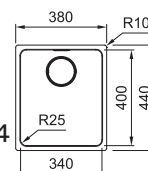

MYX 110-45 122.0639.518
 Pris: **4.389 kr ex.moms**
5.486 kr inkl.moms

01 02 03 04

MYTHOS

Skåpstorlek **min. 450 mm**
 Yttermått **380x440 mm**
 Håltagningsmått Se installationsanvisning
 Disklåda **340x400x200 mm**
 Blandarhål -
 Ventilset: Turbowaste m Coverplate. 112.0312.204
 Inkl vattenlås, 112.0280.320