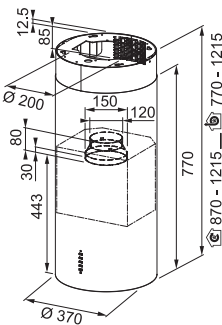

- Energiklass: **A**
- Bredd: **370 mm**
- Kontrolltyp: **Soft touch**
- m³/h max (IEC 61591) **570**
- m³/h int (IEC 61591) **700**
- Ljudeffektnivå (dbA) **65**
- Ljudeffektnivå int*** (dbA) **69**
- Motoreffekt: (W) **250 W**
- Belysning: **LED 2x1W**
- Filter: **Aluminium**
- Kolfilter: **112.0016.756 ingår**

Modell

FTU Plus 3707 I