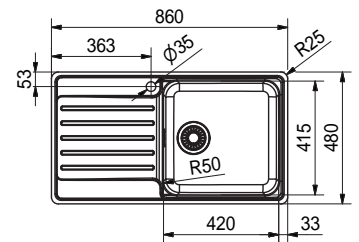

BCX 251 V
 BCX 251 H
 Pris:

127.0550.790
 127.0550.789
4.123 kr ex.moms
5.154 kr inkl.moms

01

SMART

Skåpstorlek **min. 600 mm**
 Ytermått **860x480 mm**
 Håltagningsmått **837x457 mm**
 Disklåda **420x415x200 mm**
 Blandarhål **1 x Ø 35 mm**
 Ventilset: 3 1/2" korgventil. 112.0312.196
 Inkl vattenlås, 112.0551.361