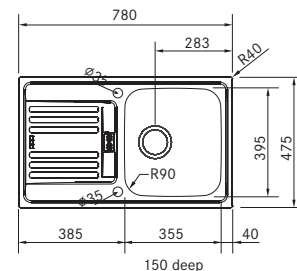

EFX 651-78
 EFX 651-78 Twist
 Pris:

101.0220.907
 101.0277.445
2.489 kr ex.moms
3.111 kr inkl.moms
 Twist
2.526 kr ex.moms
3.158 kr inkl.moms

01

Skåpstorlek min. 600 mm
 Yttermått 780x475 mm
 Håltagningsmått 760x455 mm
 Disklåda 355x395x150 mm
 Blandarhål - / 2 x Ø 35 mm
 Ventilset: 3 1/2" korgventil. / Twist
 Inkl vattenlås, 112.0221.130 / 112.0220.662