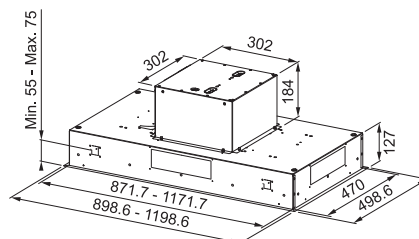

AQ Sense Ceiling

MYTHOS

Rostfri
350.0657.264
13.802 kr ex.moms
17.252 kr inkl. moms

Energiklass: **A**
Bredd: **899 mm**
Kontrolltyp: **Fjärrkontroll, Röst, MobilApp**
m³/h max (IEC 61591) **610**
m³/h int (IEC 61591) **770**
Ljudeffektnivå (dbA) **63**
Ljudeffektnivå int*** (dbA) **68**
Motoreffekt: (W) **250 W**
Belysning: **LED 2x1W**
Filter: **Aluminium**
Kolfilter: **ej inkluderat**

Fjärrkontroll ingår

NEW

Modell
FCAS A90 XS

Tillbehör

112.0016.755
Kolfilter standard
545 kr ex.moms
681 kr inkl.moms

112.0174.995
Kolfilter High Performance
1.005 kr ex.moms
1.256 kr inkl.moms