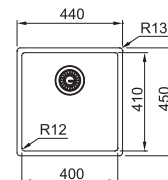

- BXM 210-50 antracite 127.0672.129
 - BXM 210-50 gold 127.0674.362
 - BXM 210-50 copper * 127.0674.363
- Pris: **13.254 kr ex.moms**
16.568 kr inkl.moms

01 04 05

MYTHOS

Skåpstorlek **min. 500 mm**
 Yttermått **440x450 mm**
 Håltagningsmått Se installationsanvisning
 Disklåda **400x410x200 mm**
 Blandarhål -
 Ventilset: 112.0653.030 (antracite) 112.0652.898
 (gold) 112.0652.978 (copper) inkl. bottengaller