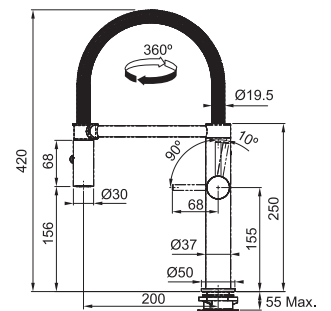

Engreppsblandare med flexslang och dusch
Greppsplacering 90° / 10°
Vridbar 360°
Blandarhål Ø 35 mm
Max höjd bänkskiva 55 mm