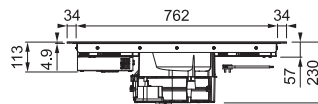

Hällegenskaper:

Yttermått: **830x520 mm**
Urtagsmått: **770x490 mm (Slim-top)**
Antal zoner: **4**
Kontrolltyp: **Centrerad Touch control**
Zonmått: **4x 190x210 med bryggfunktion**
Timer och Barnlås

Slim-top eller planmontage