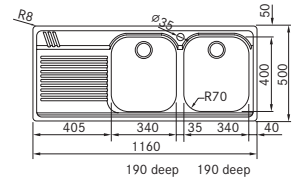

03

112.0008.448
Diskkorg rostfri
295x375x134 mm
920 kr ex.moms
1.150 kr inkl.moms

04

112.0049.608
Avrinningsgaller rostfri
340x400 mm
434 kr ex.moms
543 kr inkl.moms

SMART

Skåpstorlek **min. 800 mm**
 Ytermått **1160x500 mm**
 Håltagningsmått **1140x480 mm**
 Disklåda **340x400x190 mm**
 Disklåda **340x400x190 mm**
 Blandarhål **1 x Ø 35 mm**
 Ventilset: **3 1/2" korgventil**
 Inkl vattenlås, 112.0220.661