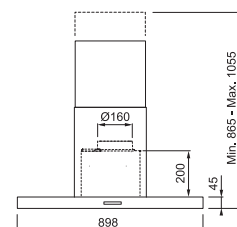

Spisfläkt Rostfri (790)
325.0687.770
11.505 kr ex.moms
14.381 kr inkl. moms

Alliance Rostfri (794-16)
325.0687.767
16.048 kr ex.moms
20.060 kr inkl. moms

Spiskåpa Rostfri (792-10/12)
325.0689.821
10.465 kr ex.moms
13.081 kr inkl. moms

Spiskåpa Rostfri (792-14)
325.0693.936
12.302 kr ex.moms
15.378 kr inkl. moms

Spiskåpa Rostfri (792-17)
325.0693.991
12.302 kr ex.moms
15.378 kr inkl. moms