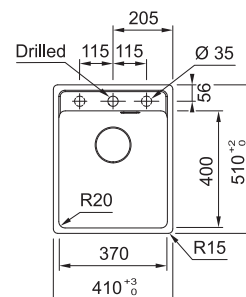

MARIS

- MRG 610-72 TL 114.0720.537
  Slate Grey
- MRG 610-72 TL 114.0720.538
  Coffee
- MRG 610-72 TL 114.0720.539
  Oyster

Skåpstorlek **min. 800 mm**
Yttermått **760x510 mm**
Håltagningsmått Se installationsanvisning
Disklåda **720x400x200 mm**
Blandarhål 1 x Ø 35 mm + 4 förberett
Ventilset: 3 1/2" korgventil. 112.0665.097
Inkl vattenlås, 112.0221.107

01 03 04 05 06

Pris: **5.187 kr ex.moms**
6.484 kr inkl.moms

MARIS

- MRG 610-52 TL 114.0720.529
  Slate Grey
- MRG 610-52 TL 114.0720.530
  Coffee
- MRG 610-52 TL 114.0720.531
  Oyster

Skåpstorlek **min. 600 mm**
Yttermått **560x510 mm**
Håltagningsmått Se installationsanvisning
Disklåda **520x400x200 mm**
Blandarhål 1 x Ø 35 mm + 2 förberett
Ventilset: 3 1/2" korgventil. 112.0665.097
Inkl vattenlås, 112.0221.107

01 03 04 05 06

Pris: **4.714 kr ex.moms**
5.893 kr inkl.moms

MARIS

- MRG 610-37 TL 114.0720.520
  Slate Grey
- MRG 610-37 TL 114.0720.521
  Coffee
- MRG 610-37 TL 114.0720.522
  Oyster

Skåpstorlek **min. 450 mm**
Yttermått **410x510 mm**
Håltagningsmått Se installationsanvisning
Disklåda **370x400x200 mm**
Blandarhål 1 x Ø 35 mm + 2 förberett
Ventilset: 3 1/2" korgventil. 112.0665.097
Inkl vattenlås, 112.0221.107

01 03 04 05 06

Pris: **4.714 kr ex.moms**
5.893 kr inkl.moms