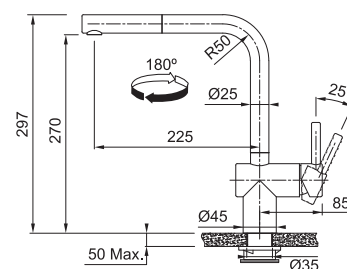

Pris: **5.849 kr ex.moms**
7.311 kr inkl.moms

Pris: **5.411 kr ex.moms**
6.764 kr inkl.moms

Mythos

MYTHOS

Engreppsblandare med fast pip
Greppsplacering **50° / 50°**
Vridbar **360°**
Blandarhål **Ø 35 mm**
Max höjd bänkskiva **50 mm**