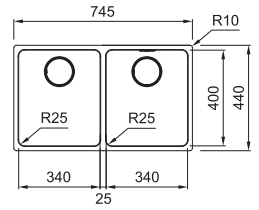

03

112.0591.081
Gallermatta
252x424 mm
610 kr ex.moms
763 kr inkl.moms

04

112.0659.398
Sköljskål
416x158 mm
969 kr ex.moms
1.211 kr inkl.moms

MYTHOS

Skåpstorlek **min. 800 mm**
 Yttermått **745x440 mm**
 Håltagningsmått Se installationsanvisning
 Disklåda **340x400x200 mm**
 Disklåda **340x400x200 mm**
 Blandarhål -
 Ventilset: Turbowaste m Coverplate. 112.0312.205
 Inkl vattenlås, 112.0221.121