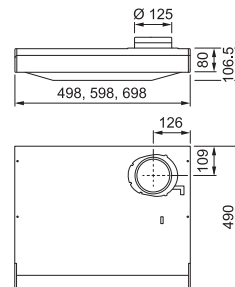

SMART

Modell
CLASSIC SPISFLÄKT
50, 60 och 70 CM

Spisfläkt Vit (1201A 50 cm)
300.0616.751
2.405 kr ex.moms
3.007 kr inkl. moms

Spisfläkt Vit (1201A 60 cm)
300.0616.740
2.405 kr ex.moms
3.007 kr inkl. moms

Spisfläkt Vit (1201A 70 cm)
300.0616.739
2.405 kr ex.moms
3.007 kr inkl. moms

Modell
CLASSIC KOLFILTER-
FLÄKT 50, 60 och 70 CM

Kolfilterfläkt Vit (1291A 50cm)
300.0616.710
3.224 kr ex.moms
4.030 kr inkl. moms

Kolfilterfläkt Vit (1291A 60 cm)
300.0616.709
3.224 kr ex.moms
4.030 kr inkl. moms

Kolfilterfläkt Vit (1291A 70 cm)
300.0616.708
3.224 kr ex.moms
4.030 kr inkl. moms

Modell
CLASSIC NON-STOP
50, 60 och 70 CM

Non-stop Vit (1261A 50 cm)
300.0600.422
3.579 kr ex.moms
4.474 kr inkl. moms

Non-stop Vit (1261A 60 cm)
300.0600.423
3.579 kr ex.moms
4.474 kr inkl. moms

Non-stop Vit (1261A 70 cm)
300.0600.424
3.579 kr ex.moms
4.474 kr inkl. moms

Modell
CLASSIC 1221A
50, 60 och 70 CM

Spiskåpa Vit (1221A-10 50 cm)
300.0600.442
2.455 kr ex.moms
3.069 kr inkl. moms

Spiskåpa Vit (1221A-10 60 cm)
300.0600.443
2.410 kr ex.moms
3.012 kr inkl. moms

Spiskåpa Vit (1221A-10 70 cm)
300.0600.444
2.455 kr ex.moms
3.069 kr inkl. moms

Modell
CLASSIC 1222A
50, 60 och 70 CM

Spiskåpa Vit (1222A-10 50 cm)
300.0619.279
2.915 kr ex.moms
3.644 kr inkl. moms

Spiskåpa Vit (1222A-10 60 cm)
300.0600.450
2.430 kr ex.moms
3.038 kr inkl. moms

Spiskåpa Vit (1222A-10 70 cm)
300.0616.280
2.915 kr ex.moms
3.644 kr inkl. moms

Spisfläkt Classic
Energiklass: **C**
Bredd: **498/598/698 mm**
Kontrolltyp: **Mekaniskt vred**
m³/h max (IEC 61591) **320**
Ljudeffektnivå (dbA) **63**
Motoreffekt: (W) **70 W**
Belysning: **LED 1x6,5W**
Filter: **Aluminium**
Kolfilter: **ej inkluderat**