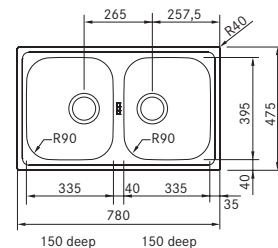

BCX 260
 Pris:

127.0550.811
3.460 kr ex.moms
4.325 kr inkl.moms

01

SMART

Skåpstorlek **min. 500 mm**
 Yttermått **510x510 mm**
 Håltagningsmått **487x487 mm**
 Disklåda **445x380x200 mm**
 Blandarhål **1 x Ø 35 mm**
 Ventilset: 3 1/2" korgventil. 112.0312.196
 Inkl vattenlås, 112.0551.361

BCX 210-51
 Pris:

127.0550.783
2.510 kr ex.moms
3.138 kr inkl.moms

01

Euroform Infällnad Undermontage

01

112.0655.482
All-in tillbehörsset

1.473 kr ex.moms
1.841 kr inkl.moms

Skåpstorlek min. 800 mm
 Yttermått 780x475 mm
 Håltagningsmått 760x455 mm
 Disklåda 335x395x150 mm
 Disklåda 335x395x150 mm
 Blandarhål -
 Ventilset: 3 1/2" korgventil.
 Inkl vattenlås, 112.0220.661

EFX 620-78
 Pris:

101.0220.905
2.409 kr ex.moms
3.011 kr inkl.moms

01

Skåpstorlek min. 600 mm
 Yttermått 780x475 mm
 Håltagningsmått 760x455 mm
 Disklåda 355x395x150 mm
 Disklåda 150x300x80 mm
 Blandarhål - / 2 x Ø 35 mm
 Ventilset: 3 1/2" korgventil. / Twist
 Inkl vattenlås, 112.0220.661 / 112.0220.663

EFX 651-78
 EFX 651-78 Twist
 Pris:

101.0220.907
 101.0277.445
2.489 kr ex.moms
3.111 kr inkl.moms
 Twist
2.526 kr ex.moms
3.158 kr inkl.moms

01

Skåpstorlek min. 600 mm
 Yttermått 780x475 mm
 Håltagningsmått 760x455 mm
 Disklåda 355x395x150 mm
 Blandarhål - / 2 x Ø 35 mm
 Ventilset: 3 1/2" korgventil. / Twist
 Inkl vattenlås, 112.0221.130 / 112.0220.662