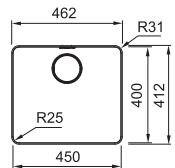

MYX 210-55 127.0631.101
 Pris: **5.643 kr ex.moms**
7.054 kr inkl.moms

01 02 03 04

MYTHOS

Skåpstorlek **min. 600 mm**
 Yttermått **462x412 mm**
 Håltagningsmått Se installationsanvisning
 Disklåda **450x400x200 mm**
 Blandarhål -
 Ventilset: Turbowaste m Coverplate. 112.0312.204
 Inkl vattenlås, 112.0280.320