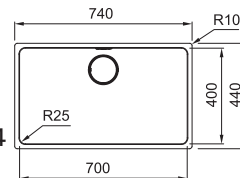

MYTHOS

Skåpstorlek **min. 800 mm**
 Yttermått **740x440 mm**
 Håltagningsmått Se installationsanvisning
 Disklåda **700x400x200 mm**
 Blandarhål -
 Ventilset: Turbowaste m Coverplate. 112.0312.204
 Inkl vattenlås, 112.0280.320