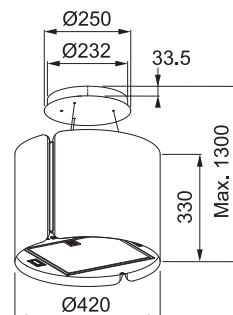

NEW

Modell
FSMS 42

Tillbehör

112.0016.755
Kolfilter standard
545 kr ex.moms
681 kr inkl.moms

112.0174.995
Kolfilter High Per-
formance
1.005 kr ex.moms
1.256 kr inkl.moms

	Rostfri 345.0654.870 8.193 kr ex.moms 10.242 kr inkl. moms
	Matt svart 345.0654.933 7.759 kr ex.moms 9.699 kr inkl. moms
	Matt vit 345.0654.932 7.759 kr ex.moms 9.699 kr inkl. moms

Energiklass: **A**
Bredd: **420 mm**
Kontrolltyp: **Soft Touch**
m³/h max (IEC 61591): **580**
m³/h int (IEC 61591): **740**
Ljudeffektnivå (dbA): **66**
Ljudeffektnivå int*** (dbA): **70**
Motoreffekt: (W) **250 W**
Belysning: **LED 2x1W**
Kolfilter: **112.0016.755 ingår**