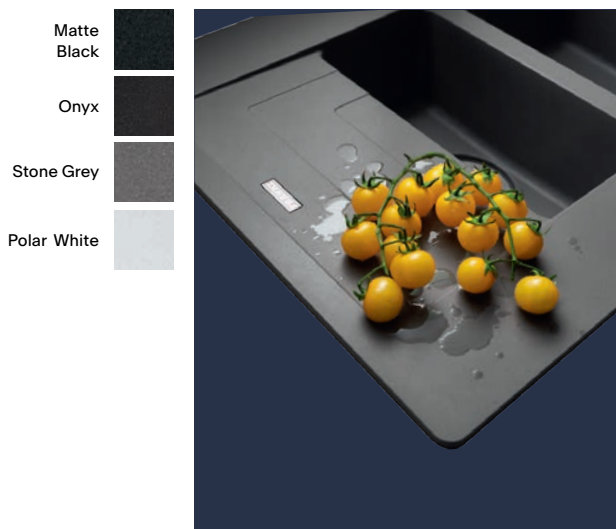

Fläkt: Smart Deco - FSMD 508 YL

Show what you're made of!

Glänsande eller matt; slät eller stenliknande, extra stark eller supertrendig. Ditt kök kan tala mycket om dig, så varje detalj räknas. För att ge dig chansen att skapa ditt alldeles egna perfekta kök, är vårt utbud av material utformat för att tillfredsställa alla smaker, matcha alla stilar och motstå alla ansträngningar. Upptäck varje materials precisionskonstruerade karaktär och unika fördelar för att välja det som passar dina behov bäst och du gillar mest.