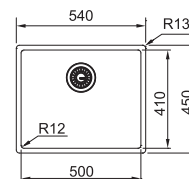

- BXM 210-68 antracite 127.0674.440
 - BXM 210-68 gold 127.0674.533
 - BXM 210-68 copper * 127.0674.535
- Pris: **17.113 kr ex.moms**
21.391 kr inkl.moms

01 02 03

MYTHOS

Skåpstorlek **min. 600 mm**
 Yttermått **540x450 mm**
 Håltagningsmått Se installationsanvisning
 Disklåda **500x410x200 mm**
 Blandarhål -
 Ventilset: 112.0653.030 (antracite) 112.0652.898
 (gold) 112.0652.978 (copper) inkl. bottengaller