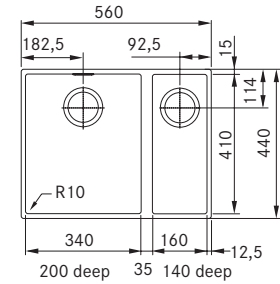

S2D 620-86
 Pris:

143.0638.561
2.640 kr ex.moms
3.300 kr inkl.moms

01 02 03 04

SMART

Skåpstorlek **min. 600 mm**
 Yttermått **560x440 mm**
 Håltagning Se installationsanvisning
 Disklåda **350x410x200 mm**
 Disklåda **160x410x140 mm**
 Blandarhål -
 Ventilset: 3 1/2" korgventil.
 Inkl vattenlås, 112.0551.365