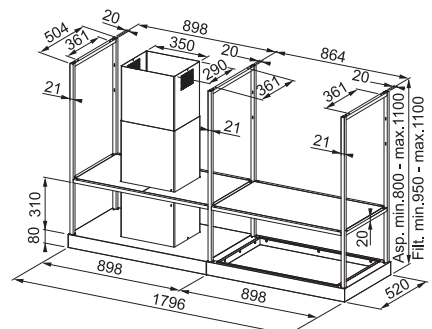

Mythos T-Shelf

MYTHOS

NEW

Rostfri / Matt svart
325.0678.073
25.048 kr ex.moms
31.310 kr inkl. moms

Energiklass: **A**
Bredd: **1796 mm**
Kontrolltyp: **Push-button**
m³/h max (IEC 61591) **600**
m³/h int (IEC 61591) **750**
Ljudeffektnivå (dbA) **66**
Ljudeffektnivå int*** (dbA) **70**
Motoreffekt: (W) **250 W**
Belysning: **LED Bar x 2**
Filter: **Aluminium**
Kolfilter: **112.0016.756 ingår**

Modell
FMY F180 BK

Tillbehör

112.0016.756
Kolfilter standard

419 kr ex.moms
524 kr inkl.moms

112.0174.992
Kolfilter Long
Lasting

515 kr ex.moms
644 kr inkl.moms