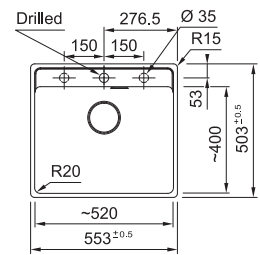

01 03 04 05 06

Pris: **4.574 kr ex.moms**
5.718 kr inkl.moms

- MRG 210-52 TL 135.0664.544
  Matt black
- MRG 210-52 TL 135.0664.550
  White
- MRG 210-52 TL 135.0664.546
  Onyx
- MRG 210-52 TL 135.0720.504
  Stone Grey

MARIS