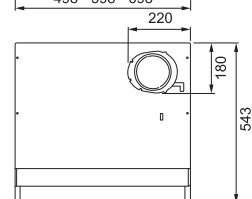

Spisfläkten har inbyggd motor och kräver egen ventilationskanal för att ventilera ut matos. Kolfilterfläkten inkluderar kolfiltersats och kolfiltermatta för re-cirkulation.

Non-Stop har en inbyggd motor som i ventilationsläget går nästintill ljudlöst på låg fart för att säkerställa grundventilationen. Används i huvudsak i självdraghus. OBS! Installera inte Non-Stop utan fastighetsägarens medgivande

Spiskåpan saknar egen motor, den nyttjar istället husets centralfläkt. Luftflödet justeras genom öppning eller stängning av spisåpanns spjäll. Spiskåpa finns för lägenhet -10

-10: Fastigheter med gemensam centralfläkt.