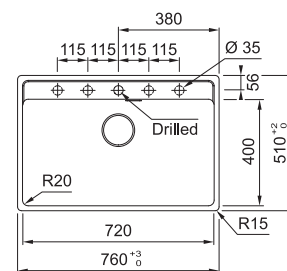

MARIS

- MRG 610-72 TL 114.0720.537
  Slate Grey
- MRG 610-72 TL 114.0720.538
  Coffee
- MRG 610-72 TL 114.0720.539
  Oyster

Skåpstorlek **min. 800 mm**
Yttermått **760x510 mm**
Håltagningsmått Se installationsanvisning
Disklåda **720x400x200 mm**
Blandarhål 1 x Ø 35 mm + 4 förberett
Ventilset: 3 1/2" korgventil. 112.0665.097
Inkl vattenlås, 112.0221.107

01 03 04 05 06

Pris: **5.187 kr ex.moms**
6.484 kr inkl.moms

MARIS

- MRG 610-52 TL 114.0720.529
  Slate Grey
- MRG 610-52 TL 114.0720.530
  Coffee
- MRG 610-52 TL 114.0720.531
  Oyster

Skåpstorlek **min. 600 mm**
Yttermått **560x510 mm**
Håltagningsmått Se installationsanvisning
Disklåda **520x400x200 mm**
Blandarhål 1 x Ø 35 mm + 2 förberett
Ventilset: 3 1/2" korgventil. 112.0665.097
Inkl vattenlås, 112.0221.107

01 03 04 05 06

Pris: **4.714 kr ex.moms**
5.893 kr inkl.moms

MARIS

- MRG 610-37 TL 114.0720.520
  Slate Grey
- MRG 610-37 TL 114.0720.521
  Coffee
- MRG 610-37 TL 114.0720.522
  Oyster

Skåpstorlek **min. 450 mm**
Yttermått **410x510 mm**
Håltagningsmått Se installationsanvisning
Disklåda **370x400x200 mm**
Blandarhål 1 x Ø 35 mm + 2 förberett
Ventilset: 3 1/2" korgventil. 112.0665.097
Inkl vattenlås, 112.0221.107

01 03 04 05 06

Pris: **4.714 kr ex.moms**
5.893 kr inkl.moms