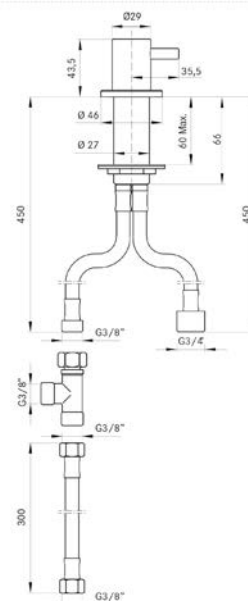

Manuell diskmaskinsavstängning
Höjd över diskbänk: **43,5 mm**
Håltagning: $\varnothing$ 35 mm
Max höjd bänkskiva: **60 mm**

DM-avstängning 112.0527.995
Krom

Pris: **859 kr ex.moms**
1.074 kr inkl.moms