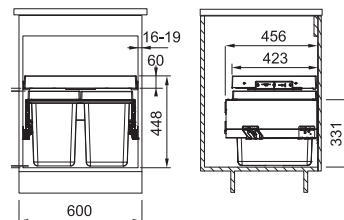

04 
133.0251.265
Behållare 12 liter
Grå
419 kr ex.moms
524 kr inkl.moms

05 
133.0042.696
Behållare 15 liter
Grå
419 kr ex.moms
524 kr inkl.moms

MYTHOS

Skåpstorlek **600 mm**
Dimension **550x412x366 mm**
Behållare **1x26l + 2x11l**
Mekanism **Soft close**
Skåpslucka monteras på
avfallssystemet.
Öppnas automatiskt med luckan.