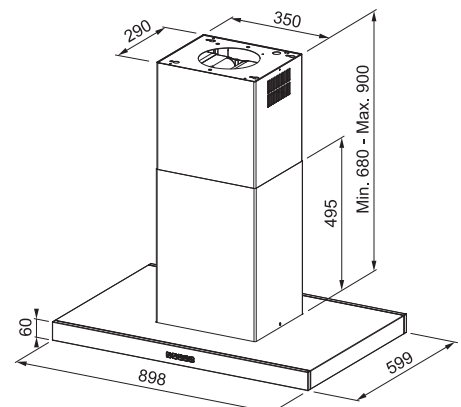

Tale köksö

MYTHOS

Matt svart för köksö
325.0657.511
8.623 kr ex.moms
10.779 kr inkl. moms

Energiklass: **A++**
Bredd: **898 mm**
Kontrolltyp: **Kapacitativ touch**
m³/h max (IEC 61591) **470**
m³/h int (IEC 61591) **750**
Ljudeffektnivå (dbA) **57**
Ljudeffektnivå int*** (dbA) **68**
Motoreffekt: (W) **270 W**
Belysning: **LED 4x1W**
Filter: **Aluminium**
Kolfilter: **112.0016.756 ingår**

Modell
TALE 905 I

Tillbehör

112.0016.756
Kolfilter standard
419 kr ex.moms
524 kr inkl.moms

112.0174.992
Kolfilter Long Lasting
515 kr ex.moms
644 kr inkl.moms