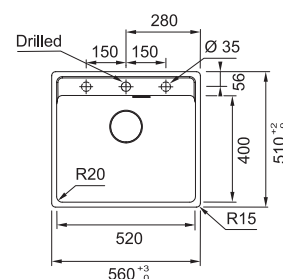

MARIS

- MRG 610-72 TL 114.0720.537
  Slate Grey
- MRG 610-72 TL 114.0720.538
  Coffee
- MRG 610-72 TL 114.0720.539
  Oyster

Skåpstorlek **min. 800 mm**
Yttermått **760x510 mm**
Håltagningsmått Se installationsanvisning
Disklåda **720x400x200 mm**
Blandarhål 1 x Ø 35 mm + 4 förberett
Ventilset: 3 1/2" korgventil. 112.0665.097
Inkl vattenlås, 112.0221.107

01 03 04 05 06

Pris: **5.187 kr ex.moms**
6.484 kr inkl.moms

MARIS

- MRG 610-52 TL 114.0720.529
  Slate Grey
- MRG 610-52 TL 114.0720.530
  Coffee
- MRG 610-52 TL 114.0720.531
  Oyster

Skåpstorlek **min. 600 mm**
Yttermått **560x510 mm**
Håltagningsmått Se installationsanvisning
Disklåda **520x400x200 mm**
Blandarhål 1 x Ø 35 mm + 2 förberett
Ventilset: 3 1/2" korgventil. 112.0665.097
Inkl vattenlås, 112.0221.107

01 03 04 05 06

Pris: **4.714 kr ex.moms**
5.893 kr inkl.moms

MARIS

- MRG 610-37 TL 114.0720.520
  Slate Grey
- MRG 610-37 TL 114.0720.521
  Coffee
- MRG 610-37 TL 114.0720.522
  Oyster

Skåpstorlek **min. 450 mm**
Yttermått **410x510 mm**
Håltagningsmått Se installationsanvisning
Disklåda **370x400x200 mm**
Blandarhål 1 x Ø 35 mm + 2 förberett
Ventilset: 3 1/2" korgventil. 112.0665.097
Inkl vattenlås, 112.0221.107

01 03 04 05 06

Pris: **4.714 kr ex.moms**
5.893 kr inkl.moms