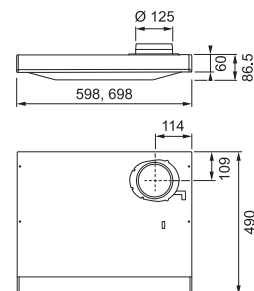

Spisfläkt Spirit 1200B
Energiklass: **A+**
Bredd: **498/598/698 mm**
Kontrolltyp: **Elektronisk**
m³/h max (IEC 61591) **251**
m³/h int (IEC 61591) **305**
Ljudeffektnivå (dbA) **62**
Ljudeffektnivå int*** (dbA) **67**
Motoreffekt: (W) **53 W**
Belysning: **LED 1x6,5W**
Filter: **Aluminium**
Kolfilter: **ej inkluderat**