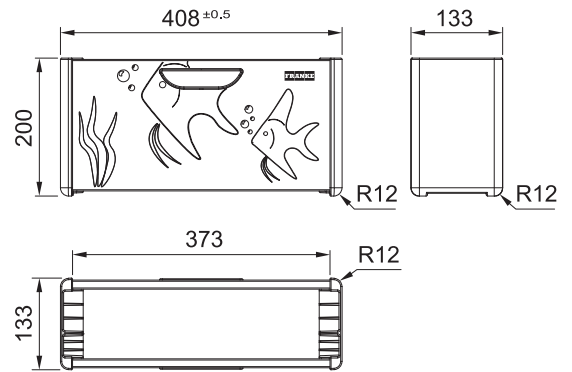

Yttermått: 408x133x200mm
Innehåller: Förvaringslåda i rostfritt stål
Sköjlåda i rostfritt stål
Kockkniv i svart stål
Trancherbräda i valnötsträ

Observera Kompatibel med alla disklådor i Franke Box-serien min. 340 mm