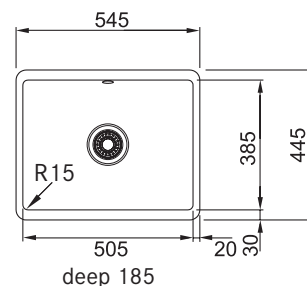

KBK 110-50 126.0335.712
White

KBK 110-50 126.0335.880
Magnolia

KBK 110-50 126.0335.883
Black

Pris: **7.344 kr ex.moms**
9.180 kr inkl.moms

7.927 kr ex.moms (Black)
9.909 kr inkl.moms (Black)

01 02

Toleransen på porslinslådor kan variera mycket. Därför rekommenderas att urtag i bänkskivan utföres efter måtten på den enskilda lådan. OBS! Ett 35 mm hål i bänkskivan krävs vid användande av Easy touch knappen.