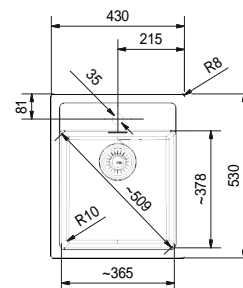

 SID 110-50
 Carbon black 125.0326.268

 SID 110-50
 Pure white 125.0326.285

Pris: **1.993 kr ex.moms**
2.491 kr inkl.moms

02 03 04

SMART

Skåpstorlek **min. 450 mm**
 Yttermått **430x530 mm**
 Håltagningsmått **414x514 mm**
 Disklåda **365x380x200 mm**
 Blandarhål 1 x Ø 35 mm
 Ventilset: 3 1/2" korgventil.
 Inkl vattenlås, 112.0551.361