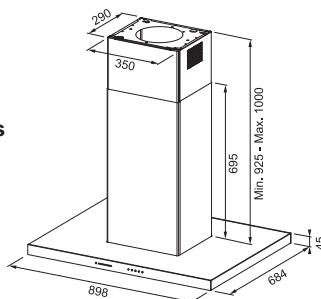

NEW

MYTHOS

Modell
FTLN IH45
A90 X/BK

Rostfri för köksö
325.0657.268
12.073 kr ex.moms
15.091 kr inkl. moms

Energiklass: A+
Bredd: 898 mm
Kontrolltyp: Kapacitativ touch
m³/h max (IEC 61591) 470
m³/h int (IEC 61591) 750
Ljudeffektnivå (dbA) 57
Ljudeffektnivå int* (dbA) 68**
Motoreffekt: (W) 270 W
Belysning: LED 4x1W
Filter: Aluminium
Kolfilter: 112.0016.756 ingår