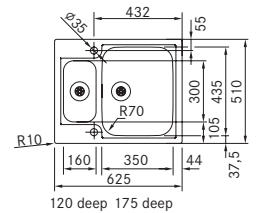

AGX 211-86
 Pris: 127.0277.672
5.406 kr ex.moms
6.758 kr inkl.moms

02 03 04

MARIS

Skåpstorlek **min. 600 mm**
 Yttermått **625x510 mm**
 Håltagningsmått **612x497 mm**
 Disklåda **350x435x175 mm**
 Disklåda **160x300x120 mm**
 Blandarhål **2 x Ø 35 mm**
 Ventilset: Turbowaste m twistcontrol 112.0312.210
 Inkl vattenlås, 112.0551.365