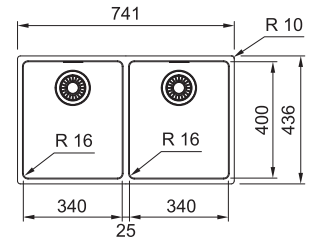

MARIS

Skåpstorlek **min. 800 mm**
 Ytermått **741x436 mm**
 Håltagningsmått **716x410 mm**
 Disklåda **340x400x180 mm**
 Disklåda **340x400x180 mm**
 Blandarhål -
 Ventilset: 3 1/2" korgventil. 112.0312.196 x 2
 Inkl vattenlås, 112.0551.365