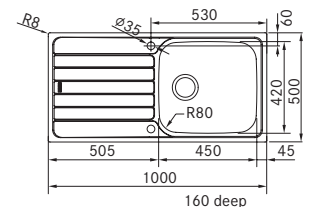

SKX 651
 Pris:

101.0319.684
3.119 kr ex.moms
3.899 kr inkl.moms

01

SMART

Skåpstorlek min. 600 mm
 Yttermått 1000x500 mm
 Håltagningsmått 980x480 mm
 Disklåda 450x420x160 mm
 Blandarhål 2 x Ø 35 mm
 Ventilset: 3 1/2" twistcontrol.
 Inkl vattenlås, 112.0220.662

SKX 611-100
 Pris:

101.0319.685
2.757 kr ex.moms
3.446 kr inkl.moms

01

SMART

Skåpstorlek min. 800 mm
 Yttermått 860x500 mm
 Håltagningsmått 840x480 mm
 Disklåda 339x409x146 mm
 Disklåda 339x409x146 mm
 Blandarhål 1 x Ø 35 mm
 Ventilset: 3 1/2" korgventil.
 Inkl vattenlås, 112.0220.661