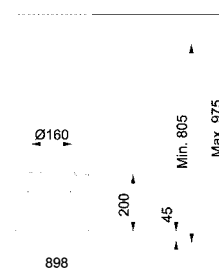

SMART

Spisfläkt Rostfri (780)
325.0687.768
8.799 kr ex.moms
10.999 kr inkl. moms

Alliance Rostfri (784-16)
325.0687.765
11.551 kr ex.moms
14.439 kr inkl. moms

Spiskåpa Rostfri (782-10/12)
325.0689.822
7.985 kr ex.moms
9.981 kr inkl. moms

Spiskåpa Rostfri (782-16)
325.0693.937
8.719 kr ex.moms
10.899 kr inkl. moms

Spiskåpa Rostfri (782-14)
325.0693.934
8.719 kr ex.moms
10.899 kr inkl. moms

Spiskåpa Rostfri (782-17)
325.0693.939
8.719 kr ex.moms
10.899 kr inkl. moms

Modell
T45 60 CM
VÄGG

Spisfläkt Rostfri (780)
325.0687.769
9.141 kr ex.moms
11.427 kr inkl. moms

Alliance Rostfri (784-16)
325.0687.766
12.023 kr ex.moms
15.028 kr inkl. moms

Spiskåpa Rostfri (782-10/12)
325.0689.789
8.206 kr ex.moms
10.257 kr inkl. moms

Spiskåpa Rostfri (782-16)
325.0693.938
8.757 kr ex.moms
10.946 kr inkl. moms

Spiskåpa Rostfri (782-14)
325.0693.935
8.757 kr ex.moms
10.946 kr inkl. moms

Spiskåpa Rostfri (782-17)
325.0693.940
8.757 kr ex.moms
10.946 kr inkl. moms

Modell
T45 90 CM
VÄGG

Spisfläkt Rostfri (790)
325.0687.770
11.505 kr ex.moms
14.381 kr inkl. moms

Alliance Rostfri (794-16)
325.0687.767
16.048 kr ex.moms
20.060 kr inkl. moms

Spiskåpa Rostfri (792-10/12)
325.0689.821
10.465 kr ex.moms
13.081 kr inkl. moms

Spiskåpa Rostfri (792-14)
325.0693.936
12.302 kr ex.moms
15.378 kr inkl. moms

Spiskåpa Rostfri (792-17)
325.0693.991
12.302 kr ex.moms
15.378 kr inkl. moms

Modell
T45 90 CM
FRIHÄNGANDE

Spisfläkten har inbyggd motor och kräver egen ventilationskanal för att ventilera ut matos. Kolfilterkit finns som tillbehör. Specifikationer om spisfläktarna finns på vår hemsida.

Alliance är benämningen på en produkt som kopplas ihop med befintligt ventilationssystem.