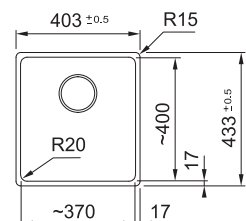

MARIS

Skåpstorlek **min. 800 mm**
Yttermått **753x433 mm (plan)**
Håltagning Se installationsanvisning
Disklåda **720x400x200 mm**
Blandarhål -
Ventilset: 3 1/2" korgventil.
Inkl vattenlås, 112.0221.107

	MRG 210-72 Stone Grey	135.0720.508
	MRG 210-72 Onyx	135.0697.495
	MRG 210-72 Slate Grey	135.0720.507
	MRG 210-72 Coffee	135.0720.509
	MRG 210-72 Oyster	135.0720.510

Pris: **5.389 kr ex.moms**
6.699 kr inkl.moms

MARIS

Skåpstorlek **min. 600 mm**
Yttermått **553x433 mm (plan)**
Håltagning Se installationsanvisning
Disklåda **520x400x200 mm**
Blandarhål -
Ventilset: 3 1/2" korgventil.
Inkl vattenlås, 112.0221.107

	MRG 210-52 Stone Grey	135.0720.500
	MRG 210-52 Onyx	135.0697.494
	MRG 210-52 Slate Grey	135.0720.499
	MRG 210-52 Coffee	135.0720.501
	MRG 210-52 Oyster	135.0720.505

Pris: **4.871 kr ex.moms**
6.089 kr inkl.moms

MARIS

Skåpstorlek **min. 450 mm**
Yttermått **403x433 mm (plan)**
Håltagning Se installationsanvisning
Disklåda **370x400x200 mm**
Blandarhål -
Ventilset: 3 1/2" korgventil.
Inkl vattenlås, 112.0221.107

	MRG 210-37 Stone Grey	135.0720.492
	MRG 210-37 Onyx	135.0697.496
	MRG 210-37 Slate Grey	135.0720.437
	MRG 210-37 Coffee	135.0720.493
	MRG 210-37 Oyster	135.0720.497

Pris: **4.636 kr ex.moms**
5.795 kr inkl.moms