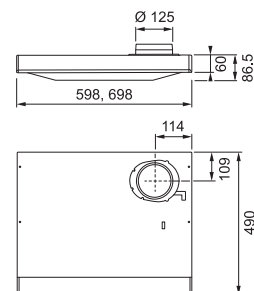

SMART

Modell
SPIRIT 1240B
ALLIANCE

Alliance Spirit 1240B
Energiklass: **A**
Bredd: **498/598/698 mm**
Kontrolltyp: **Elektronisk**
m³/h max (IEC 61591) **272**
m³/h int (IEC 61591) **290**
Ljudeffektnivå (dbA) **60**
Ljudeffektnivå int*** (dbA) **68**
Motoreffekt: (W) **84 W**
Belysning: **LED 1x6,5W**
Filter: **Aluminium**