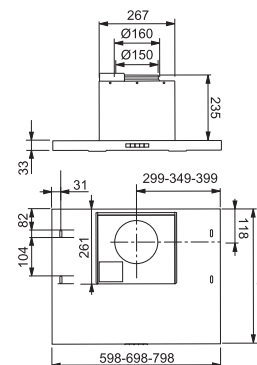

Spisfläkt 600 High Efficiency

Energiklass: **A (C 80 cm)**
Bredd: **598/698/798 mm**
Kontrolltyp: **Elektronisk**
m³/h max (IEC 61591) **364**
m³/h int (IEC 61591) **718**
Ljudeffektnivå (dbA) **55**
Ljudeffektnivå int*** (dbA) **70**
Motoreffekt: (W) **254 W**
Belysning: **LED 2x2W**
Filter: **Aluminium**
Kolfilter: **ej inkluderat**

Alliance Rostfri (604-16 60 cm)

110.0350.542
8.640 kr ex.moms
10.800 kr inkl. moms

Alliance Vit (604-16 60 cm)

110.0350.543
8.519 kr ex.moms
10.649 kr inkl. moms

Alliance Rostfri (604-10 60 cm)

110.0350.551
8.640 kr ex.moms
10.800 kr inkl. moms

Alliance Vit (604-10 60 cm)

110.0350.554
8.519 kr ex.moms
10.649 kr inkl. moms

Alliance Rostfri (604-10 70 cm)

110.0350.552
8.749 kr ex.moms
10.936 kr inkl. moms

Alliance Rostfri (604-16 70 cm)

110.0350.553
8.749 kr ex.moms
10.936 kr inkl. moms

Spiskåpa RF (602-10 60 cm)

110.0350.559
6.840 kr ex.moms
8.550 kr inkl. moms

Spiskåpa Vit (602-10 60 cm)

110.0351.266
6.840 kr ex.moms
8.550 kr inkl. moms

Spiskåpa RF (602-12 60 cm)

110.0434.814
7.062 kr ex.moms
8.827 kr inkl. moms

Spiskåpa RF (602-16 60 cm)

110.0350.706
7.329 kr ex.moms
9.161 kr inkl. moms