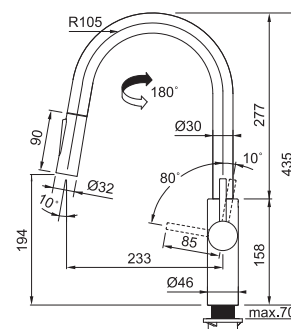

Engreppsblandare med utdragbar dusch
Greppsplacering $80^\circ / 10^\circ$
Vridbar 180°
Blandarhål $\text{Ø } 35 \text{ mm}$
Max höjd bänkskiva 70 mm

Pescara J
Pull-down
Matt black

115.0575.968

Pris:

3.697 kr ex.moms
4.621 kr inkl.moms