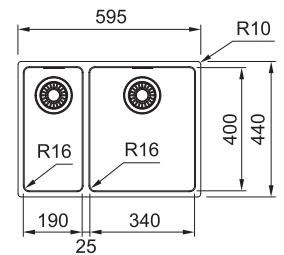

MRX 210-70 127.0526.670
 Pris: **4.673 kr ex.moms**
5.841 kr inkl.moms

01 02 03 05

MARIS

Skåpstorlek **min. 600 mm**
 Ytermått **591x436 mm**
 Håltagningsmått **555x400 mm**
 Disklåda **340x400x180 mm**
 Disklåda **190x400x130 mm**
 Blandarhål -
 Ventilset: 3 1/2" korgventil. 112.0312.196 x 2
 Inkl vattenlås, 112.0551.365