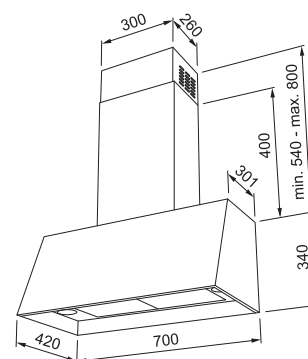

Next Plus

SMART

Modell
NEXT PLUS

Kupa valfri kulör 70 cm
325.0643.980
5.379 kr ex.moms
6.723 kr inkl. moms

Kupa valfri kulör 80 cm
112.0666.567
5.379 kr ex.moms
6.723 kr inkl. moms

Kupa matt svart 70 cm
325.0652.781
4.351 kr ex.moms
5.439 kr inkl. moms

Kupa matt svart 80 cm
112.0667.191
4.351 kr ex.moms
5.439 kr inkl. moms

Energiklass: **enl. insats**
Bredd: **700/800 mm**
Kontrolltyp: **enl. insats**
m³/h max (IEC 61591) **enl. insats**
Ljudeffektnivå (dbA) **enl. insats**
Motoreffekt: (W) **enl. insats**
Belysning: **enl. insats**
Filter: **enl. insats**

OBS! Kupan måste kompletteras med insats 620, 622, 624 eller 625, 49 cm bred, se sida 156.
Insatserna är ej inkluderade i priset.

Ange färgkod och glanstal mellan 25-70 vid beställning.
Leveranstid 4-6 veckor.