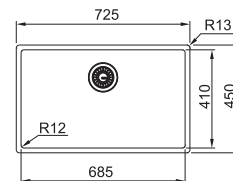

Skåpstorlek **min. 800 mm**
Yttermått **725x450 mm**
Håltagningsmått Se installationsanvisning
Disklåda **685x410x200 mm**
Blandarhål -
Ventilset: 112.0653.030 (antracite) 112.0652.898
(gold) 112.0652.978 (copper) inkl. bottengaller