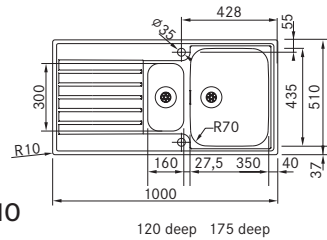

Skåpstorlek min. 600 mm
Yttermått 1000x510 mm
Håltagningsmått 987x497 mm
Disklåda 350x435x175 mm
Disklåda 160x300x120 mm
Blandarhål 2 x Ø 35 mm

Ventilset: Turbowaste m twistcontrol 112.0312.210
Inkl vattenlås, 112.0551.365