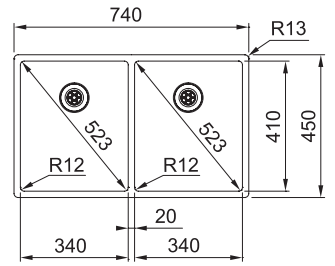

03
112.0591.081
Gallermatta
267x424x12 mm
610 kr ex.moms
763 kr inkl.moms

04
112.0619.946
Andy Chef tillbehör
408x133x200 mm
4.219 kr ex.moms
5.274 kr inkl.moms

MARIS

Skåpstorlek **min. 800 mm**
 Ytermått **740x450 mm**
 Håltagningsmått Se installationsanvisning
 Disklåda **340x410x200 mm**
 Disklåda **340x410x200 mm**
 Blandarhål -
 Ventilset: Turbowaste. 112.0312.206
 Inkl vattenlås, 112.0551.365