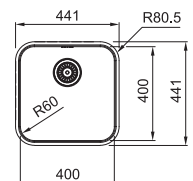

SRX 210-40 TL 127.0691.161
 Pris: **1.456 kr ex.moms**
1.820 kr inkl.moms

01 02 03

SMART

Skåpstorlek **min. 500 mm**
 Yttermått **441x441 mm**
 Håltagningsmått **421x421 mm r70**
 Disklåda **400x400x170 mm**
 Blandarhål -
 Ventilset: 3 1/2" korgventil. 112.0689.171
 Inkl vattenlås, 112.0221.107