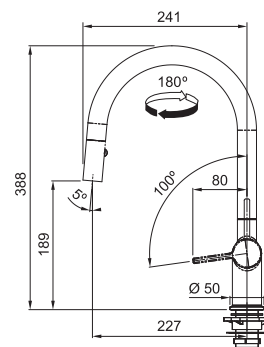

Engreppsblandare med utdragbar dusch
Greppsplacering **100° / 0°**
Vridbar **180°**
Blandarhål **Ø 35 mm**
Max höjd bänkskiva **45 mm**