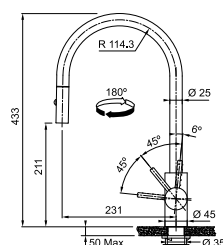

Engreppsblandare med fast pip.
Min från vägg till c/c kranhål **45 mm**
Vridbar **360°**
Kranhål **Ø 35 mm**
Max hög bänkskiva **40 mm**

Modell
Eos Neo utdragbar pip m dusch, rostfri

Artikel nr.-RSK nr.	Pris exkl. moms	Pris inkl. moms
115.0590.045	2.402,00	3.003,00
RSK:		