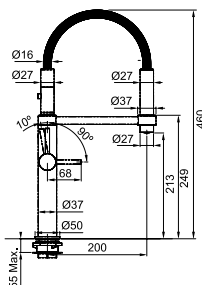

Engreppsblandare med flexslag och dusch.
Handdusch med extra lång räckvidd.
Greppsplacering **90°/10°**
Vridbar **360°**
Kranhål **Ø 35 mm**
Max. hög bänkskiva **55 mm**

* Levereras med en extra svart pinne.