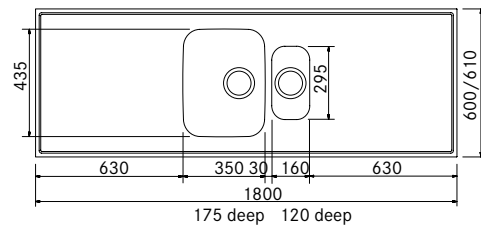

1

Skåpstorlek **600 mm**
Yttermått **1800 x 600/610 x 30 mm**
Lådmått **350 x 435 x 175 mm**
Lådmått **160 x 295 x 120 mm**
Blandarhål **Ja, 1 st i 610 mm djup**
Ventilset **3½" korgventil**
Inkl vattenlås 112.0220.661
Förstärkt med träkärna undertill för bättre stabilitet och lättare installation.