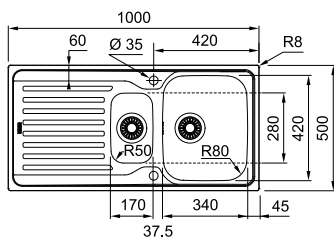

Mikado/Antea

Artikel nr.-RSK nr.   Pris exkl. moms   Pris inkl. moms
101.0221.011   2.235,00   2.794,00

RSK: 801 54 94

Skåpstorlek **600 mm**
Ytermått **575 x 505 mm**
Håltagningsmått **555 x 485 mm**
Lådor **320 x 425 x 150 mm**
Lådor **150 x 300 x 80 mm**
Blandarhål **2 x Ø 35 mm**
Ventilset **3½"** korgventiler. **Twist control**
Inkl vattenlås 112.0220.663

Symbolförklaringar - se flik längst bak

Modell
AZX 611

Artikel nr.-RSK nr.   Pris exkl. moms   Pris inkl. moms
101.0540.769   2.338,00   2.923,00

RSK: 801 55 86

Skåpstorlek **450 mm**
Ytermått **860 x 500 mm**
Håltagningsmått **840 x 480 mm**
Låda **340 x 420 x 160 mm**
Blandarhål **2 x Ø 35 mm**
Ventilset **3½"** korgventil. **Twistcontrol**
Inkl vattenlås 112.0220.662

Symbolförklaringar - se flik längst bak

Modell
AZX 651

Artikel nr.-RSK nr.   Pris exkl. moms   Pris inkl. moms
101.0540.770   2.736,00   3.420,00

RSK: 801 55 87

Skåpstorlek **600 mm**
Ytermått **1000 x 500 mm**
Håltagningsmått **980 x 480 mm**
Lådor **340 x 420 x 160 mm**
Lådor **170 x 280 x 80 mm**
Blandarhål **2 x Ø 35 mm**
Ventilset **3½"** korgventiler. **Twistcontrol**
Inkl vattenlås 112.0220.663

Symbolförklaringar - se flik längst bak

1

1 2

Tillbehör

1

112.0271.449
Skärbräda i plast
Pris exkl. moms **560,00**
Pris inkl. moms **700,00**

2

112.0461.942
Sköljskål i rostfritt stål
Pris exkl. moms **481,00**
Pris inkl. moms **601,00**