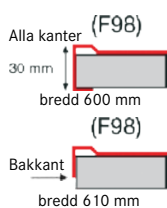

Skåpstorlek **800 mm**
Yttermått **1600 x 600/610 x 30 mm**
Lådmått **350 x 435 x 175 mm**
Lådmått **350 x 435 x 175 mm**
Blandarhål **Ja, 1 st i 610 mm djup**
Ventilset **3½" korgventil**
Inkl vattenlås 112.0220.661
Förstärkt med träkärna undertill för bättre stabilitet och lättare installation.

1