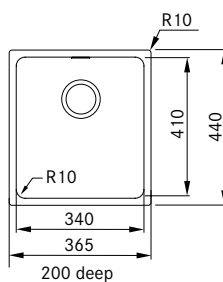

Artikel nr.-RSK nr.   Pris exkl. moms   Pris inkl. moms
125.0326.399   1.373,00   1.716,00

RSK: 801 43 09

125.0326.400   1.373,00   1.716,00

RSK: 801 43 05

Skåpstorlek **450 mm**
Yttermått **365 x 440 mm**
Håltagningsmått **enligt mall**
Lådor **340 x 410 x 200 mm**
Blandarhål -
Ventilset **3 1/2" korgventil. 112.0312.196**
Inkl vattenlås 112.0551.361

Symbolförklaringar - se flik längst bak