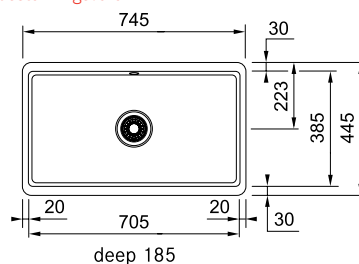

1 2

Modell	
KBK 110.70 white	
KBK 110.70 magnolia*	
KBK 110.70 black	

*beställningsvara

Artikel nr.-RSK nr.	Pris exkl. moms	Pris inkl. moms
126.0381.439	10.029,00	12.536,00
126.0381.440	10.029,00	12.536,00
126.0381.512	10.813,00	13.516,00

Skåpstorlek 800 mm
Yttermått 745 x 445 mm
Håltagningsmått 695 x 375 mm (R15)
Lådor 705 x 385 x 185 mm
Blandarhål -
Ventilset 3½" korgventil Easy Touch. 133.0391.835
Toleransen på porslinslådor kan variera mycket.
Därför rekommenderas att urtag i bänkskivan utföres efter måtten på den enskilda lådan.

Symbolförklaringar - se flik längst bak