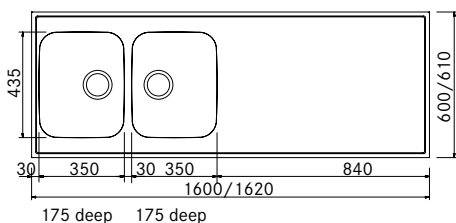

Skåpstorlek **800 mm**
Yttermått **1600 x 600/610 x 30 mm**
Lådmått **350 x 435 x 175 mm**
Lådmått **350 x 435 x 175 mm**
Blandarhål **Ja, 1 st i 610 mm djup**
Ventilset **3½" korgventil**
Inkl vattenlås 112.0220.661
Förstärkt med träkärna undertill för bättre stabilitet och lättare installation.