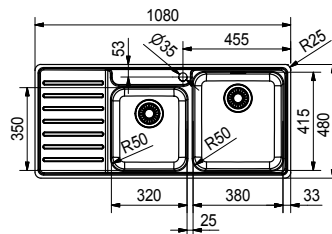

Skåpstorlek **800 mm**
Yttermått **1080 x 480 mm**
Håltagningsmått **1057 x 457 mm**
Lådor **380 x 415 x 180 mm**
Lådor **320 x 350 x 160 mm**
Blandarhål **1 x Ø 35 mm**
Ventilset **3½" korgventil 112.0312.200**
Inkl vattenlås 112.0221.121

Designat
bräddavlopp
Stilrent och
exklusivt

2 5

Symbolförklaringar - se flik längst bak