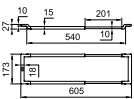

reddot winner 2022