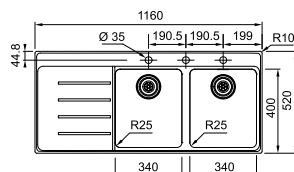

Designat bräddavlopp
Stilrent och exklusivt

1 2 3 4

Modell
MYX 221 V TL stor låda vänster

MYX 221 H TL stor låda höger