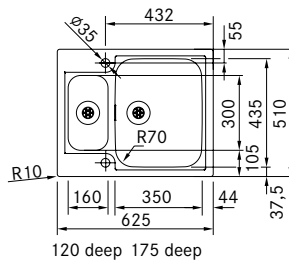

Artikel nr.-RSK nr. **127.0277.649**   Pris exkl. moms **4.878,00**   Pris inkl. moms **6.098,00**
RSK: 801 72 08

Designat bräddavlopp
Stilrent och exklusivt

Slimtop montering
Minimal övergång mellan
bänkskiva och vask
Estetisk och praktisk