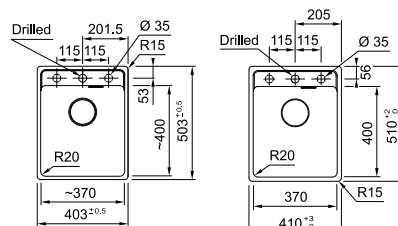

MRG 210-37 TL

MRG 610-37 TL

Skåpstorlek **450 mm**
Yttermått **403 x 503 mm (planmontage)**
Yttermått **410 x 510 mm (infällnad)**
Håltagningsmått **enligt ritning**
Lådor **370 x 400 x 200 mm**
Blandarhål **2 förberett, 1 genomborrat (center)**
Ventilset **3 1/2" korgventil m Coverplate 112.0665.097**
Inkl vattenlås **112.0221.107**