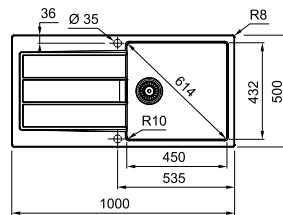

Skåpstorlek **600 mm**
Yttermått **1000 x 500 mm**
Håltagningsmått **984 x 484 mm**
Lådor **450 x 432 x 200 mm**
Blandarhål -
Ventilset **3½"** korgventil. 112.0155.038
Inkl vattenlås 112.0551.361

1 2

Symbolförklaringar - se filik längst bak