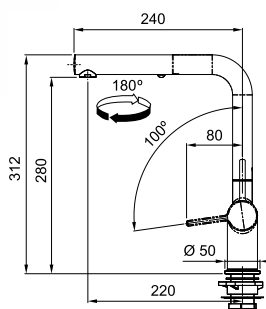

Modell 2.0 L