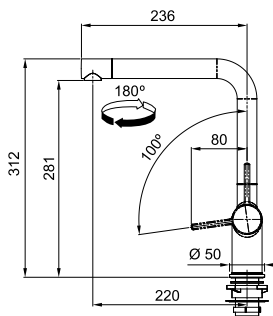

Modell 2.0 L