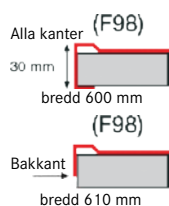

RSK:

F 10H 610 stor låda höger, inkl. blandarhål

103.0476.351 3.088,00 3.860,00

RSK:

Skåpstorlek **400 mm**
Yttermått **1000 x 600/610 x 30 mm**
Lådmått **350 x 435 x 175 mm**
Blandarhål **Ja, 1 st i 610 mm djup**
Ventilset **3½" korgventil**
Inkl vattenlås 112.0221.130
Förstärkt med träkärna undertill för bättre stabilitet och lättare installation.