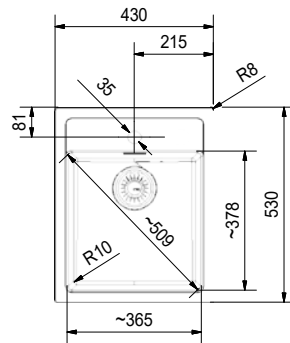

Designat
bräddavlopp
Stilrent och
exklusivt

3

Modell
SID 6 10-40 pure white

SID 6 10-40 carbon black

Artikel nr.-RSK nr.   Pris exkl. moms   Pris inkl. moms
114.0505.523   1.586,00   1.983,00

RSK: 801 43 17

114.0505.522   1.586,00   1.983,00

RSK: 801 43 18

Skåpstorlek **450 mm**
Yttermått **430 x 530 mm**
Håltagningsmått **414 x 514 mm**
Lådor **365 x 380 x 200 mm**
Blandarhål **1 x Ø 35 mm**
Ventilset **3 1/2" korgventil. 112.0312.196**
Inkl vattenlås 112.0551.361

Symbolförklaringar - se flik längst bak