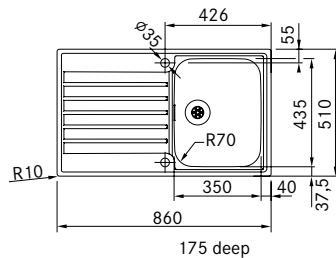

Artikel nr.-RSK nr.   Pris exkl. moms   Pris inkl. moms
127.0316.362   4.968,00   6.210,00
RSK: 801 54 64

Designat bräddavlopp
Stilrent och exklusivt

Skåpstorlek **600 mm**
Yttermått **1000 x 510 mm**
Hålltagningsmått **987 x 497 mm**
Lådor **435 x 435 x 180 mm**
Blandarhål **2 x Ø 35 mm**
Ventilset **Turbo waste, twist control 112.0312.208**
Inkl vattenlås 112.0551.361

Symbolförklaringar - se flik längst bak

2 3 4

Modell
AGX 211-86

Artikel nr.-RSK nr.   Pris exkl. moms   Pris inkl. moms
127.0277.672   4.656,00   5.820,00
RSK: 801 72 05

Designat bräddavlopp
Stilrent och exklusivt

Skåpstorlek **450 mm**
Yttermått **860 x 510 mm**
Hålltagningsmått **847 x 497 mm**
Lådor **350 x 435 x 175 mm**
Blandarhål **2 x Ø 35 mm**
Ventilset **Turbo waste, Twist control, 112.0312.208**
Inkl vattenlås 112.0551.361

Symbolförklaringar - se flik längst bak

2 3 4

Artikel nr.-RSK nr.   Pris exkl. moms   Pris inkl. moms
127.0277.648   5.990,00   7.488,00
RSK: 801 72 09

Designat bräddavlopp
Stilrent och exklusivt

Skåpstorlek **800 mm**
Yttermått **1160 x 510 mm**
Hålltagningsmått **1147 x 497 mm**
Lådor **350 x 430 x 175 mm**
Lådor **320 x 430 x 175 mm**
Blandarhål **2 x Ø 35 mm**
Ventilset **Turbo waste, Twist control, 112.0312.221**
Inkl vattenlås 112.0551.365

Symbolförklaringar - se flik längst bak

2 3 4