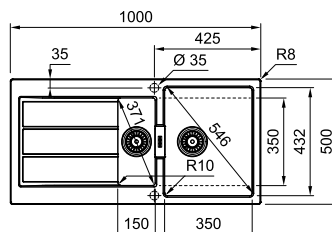

Skåpstorlek **600 mm**
Yttermått **1000 x 500 mm**
Håltagningsmått **984 x 484 mm**
Lådor **350 x 432 x 200 mm**
Lådor **150 x 350 x 130 mm**
Blandarhål -
Ventilset **3½"** korgventil. 112.0155.039
Inkl vattenlås 112.0551.365

1 2

Symbolförklaringar - se filik längst bak