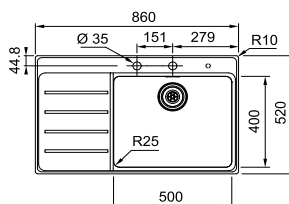

Mythos

Designat bräddavlopp
Stilrent och exklusivt

1 2 3 4

Modell
MYX 221 V TL stor låda vänster

MYX 221 H TL stor låda höger

Artikel nr. **127.0638.944**   Pris exkl. moms **10.713,00**   Pris inkl. moms **13.391,00**

127.0638.910   **10.713,00**   **13.391,00**

Skåpstorlek **800 mm**
Yttermått **1160 x 520 mm**
Håltagningsmått **1146 x 506 mm**
Lådor **340 x 400 x 200 mm**
Lådor **340 x 400 x 200 mm**
Blandarhål **3 x Ø 35 mm**
Ventilset **Turbo waste m. Coverplates 2 st easy touch**
Inkl vattenlås 112.0551.365

Symbolförklaringar - se flik längst bak

Designat bräddavlopp
Stilrent och exklusivt

1 2 3 4

Modell
MYX 251 V TL stor låda vänster

MYX 251 H TL stor låda höger

Artikel nr. **127.0638.947**   Pris exkl. moms **10.118,00**   Pris inkl. moms **12.648,00**

127.0638.946   **10.118,00**   **12.648,00**

Skåpstorlek **600 mm**
Yttermått **860 x 520 mm**
Håltagningsmått **846 x 506 mm**
Lådor **340 x 400 x 200 mm**
Lådor **160 x 400 x 150 mm**
Blandarhål **2 x Ø 35 mm**
Ventilset **Turbo waste m. Coverplates/easy touch**
Inkl vattenlås 112.0551.365

Symbolförklaringar - se flik längst bak

Designat bräddavlopp
Stilrent och exklusivt

1 2 3 4

Modell
MYX 211 V TL stor låda vänster

MYX 211 H TL stor låda höger

Artikel nr. **127.0638.908**   Pris exkl. moms **8.091,00**   Pris inkl. moms **10.114,00**

127.0638.907   **8.091,00**   **10.114,00**

Skåpstorlek **600 mm**
Yttermått **860 x 520 mm**
Håltagningsmått **846 x 506 mm**
Lådor **500 x 400 x 200 mm**
Blandarhål **2 x Ø 35 mm**
Ventilset **Turbo waste m. Coverplate/easy touch**
Inkl vattenlås, 112.0551.361

Symbolförklaringar - se flik längst bak