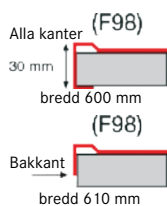

DELUXE

Modell
H 8C 600, utan blandarhål

Artikel nr.-RSK nr. Pris exkl. moms Pris inkl. moms
103.0276.525 4.759,00 5.949,00

RSK: 800 56 33

H 8C 610, inkl. blandarhål

103.0476.442 4.759,00 5.949,00

RSK:

Skåpstorlek **800 mm**
Yttermått **800 x 600/610 x 30 mm**
Lådmått **350 x 435 x 175 mm**
Lådmått **350 x 435 x 175 mm**
Blandarhål **Ja, 1 st i 610 mm djup**
Ventilset **3 1/2" korgventil**
Inkl vattenlås 112.0220.661
Förstärkt med träkärna undertill för bättre stabilitet och lättare installation.