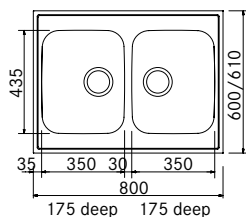

Skåpstorlek **800 mm**
Yttermått **800 x 600/610 x 30 mm**
Lådmått **350 x 435 x 175 mm**
Lådmått **350 x 435 x 175 mm**
Blandarhål **Ja, 1 st i 610 mm djup**
Ventilset **3 1/2" korgventil**
Inkl vattenlås 112.0220.661
Förstärkt med träkärna undertill för bättre stabilitet och lättare installation.

1