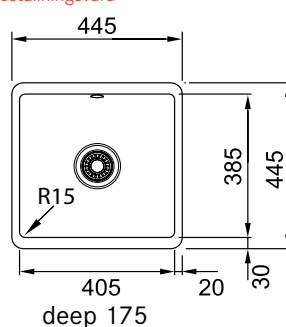

1 2

Modell	
KBK 110.40 white	
KBK 110.40 magnolia*	
KBK 110.40 graphite*	
KBK 110.40 black	

*beställningsvara