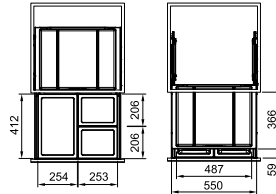

Skåpsstorlek **600 mm**
Dimension **550 x 412 x 366 mm**
Hinkar **1 x 26 ltr, 2 x 11 ltr**
Öppna/stäng mekanism **soft close**
Skåpslucka monteras på avfallssystemet.
Öppnas automatiskt med luckan.

Tillbehör

Upptäck produktens egenskaper och få installations tips genom att skanna QR koden.