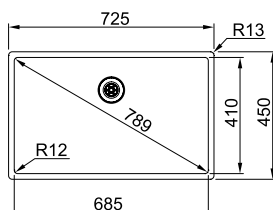

Box

Modell
BXX 210-68

Artikel nr.-RSK nr. **127.0477.269**   Pris exkl. moms **5.612,00**   Pris inkl. moms **7.015,00**
RSK: 801 54 73

Designat bräddavlopp
Stilrent och exklusivt

Slimtop monterings
Minimal övergång mellan
bänkskiva och vask
Estetisk och praktisk

Skåpstorlek **800 mm**
Yttermått **725 x 450 mm**
Håltagningsmått -
Lådor **685 x 410 x 200 mm**
Blandarhål -
Ventilset **Turbo waste. 112.0312.204**
Inkl vattenlås 112.0551.361

Symbolförklaringar - se flik längst bak

Modell
BXX 210-54

Artikel nr.-RSK nr. **127.0477.267**   Pris exkl. moms **4.117,00**   Pris inkl. moms **5.146,00**
RSK: 801 54 74

Designat bräddavlopp
Stilrent och exklusivt

Slimtop monterings
Minimal övergång mellan
bänkskiva och vask
Estetisk och praktisk

Skåpstorlek **600 mm**
Yttermått **580 x 450 mm**
Håltagningsmått -
Lådor **540 x 410 x 200 mm**
Blandarhål -
Ventilset **Turbo waste. 112.0312.204**
Inkl vattenlås 112.0551.361

Symbolförklaringar - se flik längst bak

Modell
BXX 210-50

Artikel nr.-RSK nr. **127.0477.266**   Pris exkl. moms **3.725,00**   Pris inkl. moms **4.656,00**
RSK: 801 54 75

Designat bräddavlopp
Stilrent och exklusivt

Skåpstorlek **600 mm**
Yttermått **540 x 450 mm**
Håltagningsmått -
Lådor **500 x 410 x 200 mm**
Blandarhål -
Ventilset **Turbo waste. 112.0312.204**
Inkl vattenlås 112.0551.361

Symbolförklaringar - se flik längst bak