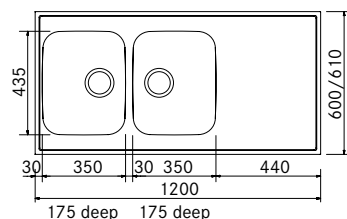

RSK:

H 12H 610 stor låda höger, inkl. blandarhål

103.0476.443 4.759,00 5.949,00

RSK:

Skåpstorlek **800 mm**
Yttermått **1200 x 600/610 x 30 mm**
Lådmått **350 x 435 x 175 mm**
Lådmått **350 x 435 x 175 mm**
Blandarhål **Ja, 1 st i 610 mm djup**
Ventilset **3 1/2" korgventil**
Inkl vattenlås 112.0220.661
Förstärkt med träkärna undertill för bättre stabilitet och lättare installation.