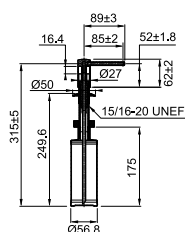

RSK: 831 51 59

Höjd över disbänk **70 mm**
Längd på pip **103 mm**
Vridbar **360°**
Håltagning **Ø 25 mm**
Fylls på ovanifrån

1

Modell
Comfort krom

Artikel nr.-RSK nr. **119.0584.065** Pris exkl. moms **489,00** Pris inkl. moms **611,00**