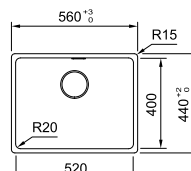

MRG 610-52

Artikel nr.-RSK nr.   Pris exkl. moms   Pris inkl. moms
135.0664.410   4.196,00   5.245,00
RSK:
114.0667.718   4.326,00   5.408,00
RSK:

Skåpstorlek **600 mm**
Yttermått **553 x 433 mm (planmontage)**
Yttermått **560 x 440 mm (infällnad)**
Håltagningsmått **enligt ritning**
Lådor **520 x 400 x 200 mm**
Blandarhåll -
Ventilset **3 1/2" korgventil m Coverplate 112.0665.097**
Inkl vattenlås 112.0221.107