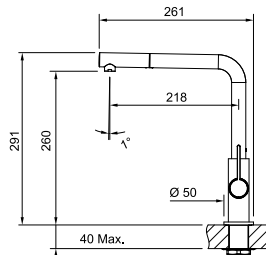

Modell
Neptune Evo utdragbar, krom

Artikel nr.	Pris exkl. moms	Pris inkl. moms
115.0373.943	2.195,00	2.744,00

Engreppsblandare med utdragbar duschfunktion.
Greppsplacering **45°/45°**
Vridbar **360°**
Kranhål **Ø 35 mm**
Max. hög bänkskiva **40 mm**