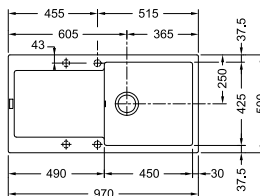

Maris Fragranite+

Modell
MRG 660-34-15 matt black
för infällnad/underlimning

Artikel nr.-RSK nr.   Pris exkl. moms   Pris inkl. moms
114.0668.479   4.969,00   6.211,00
RSK:

Designat
bräddavlopp
Stilrent och
exklusivt

Skåpstorlek **600 mm**
Ytermått **560 x 440 mm (infällnad)**
Håltagningsmått **enligt ritning**
Lådor **340 x 400 x 200 mm**
Lådor **150 x 400 x 150 mm**
Blandarhål -
Ventilset **3 1/2" korgventil m Coverplate 112.0665.263**
Inkl vattenlås 112.0221.121

Symbolförklaringar - se flik längst bak

1 2 3 5

Modell
MRG 611-97 matt black
för infällnad/underlimning

Artikel nr.-RSK nr.   Pris exkl. moms   Pris inkl. moms
114.0627.290   5.290,00   6.613,00
RSK:

Skåpstorlek **600 mm**
Ytermått **970 x 500 mm**
Håltagningsmått **950 x 480 mm**
Lådor **450 x 425 x 200 mm**
Blandarhål **2**
Ventilset **3 1/2" korgventil m Easy touch 112.0389.090**
Inkl vattenlås 112.0221.107

Symbolförklaringar - se flik längst bak

2 3

Modell
MRG 651-96 matt black
för infällnad/underlimning

Artikel nr.-RSK nr.   Pris exkl. moms   Pris inkl. moms
114.0627.285   6.340,00   7.925,00
RSK:

Skåpstorlek **600 mm**
Ytermått **970 x 500 mm**
Håltagningsmått **950 x 480 mm**
Lådor **350 x 425 x 200 mm**
Lådor **160 x 302 x 130 mm**
Blandarhål **2**
Ventilset **3 1/2" korgventil m Easy touch 112.0389.090**
Inkl vattenlås 112.0221.121 och sköjllåda

Symbolförklaringar - se flik längst bak

Sköjllåda 112.0057.214
ingår i priset.