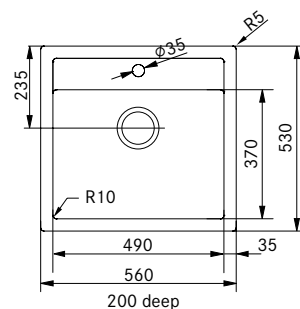

Skåpstorlek **600 mm**
Yttermått **560 x 530 mm (modell för infällnad)**
Håltagningsmått **544 x 500 mm (modell för infällnad)**
Lådor **490 x 370 x 200 mm**
Blandarhål **1 x Ø 35 mm**
Ventilset **3½" korgventil. 112.0312.196**
Inkl vattenlås 112.0551.361

Symbolförklaringar - se flik längst bak

3