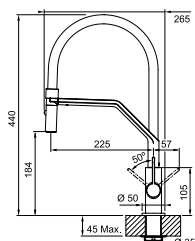

1. Modell
   Neptune Semi-pro flex, krom
   Neptune Semi-pro flex, ståloptik
   Neptune Semi-pro flex, black