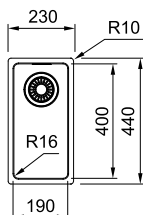

Modell
MRX 210-40

Artikel nr. **127.0526.664**   Pris exkl. moms **2.926,00**   Pris inkl. moms **3.658,00**
RSK: 801 55 70

Skåpstorlek **450 mm**
Yttermått **440 x 440 mm (R10)**
Håltagningsmått **410 x 410 mm**
Lådor **400 x 400 x 180 mm**
Blandarhål -
Ventilset **3½" korgventil. 112.0312.196**
Inkl vattenlås 112.0551.361

1 2 3 5

Symbolförklaringar - se flik längst bak

Designat
bräddavlopp
Stilrent och
exklusivt

Model
MRX 210-34

Artikel nr. **127.0570.435**   Pris exkl. moms **2.711,00**   Pris inkl. moms **3.389,00**
RSK: 801 55 74

Skåpstorlek **400 mm**
Yttermått **380 x 440 mm**
Håltagningsmått **360 x 420 mm**
Lådor **340 x 400 x 180 mm**
Blandarhål -
Ventilset **3½" korgventil 112.0312.196**
Inkl vattenlås 112.0551.361

Symbolförklaringar - se flik längst bak

Designat
bräddavlopp
Stilrent och
exklusivt

1 2 3 5

Model
MRX 210-19

Artikel nr. **127.0570.434**   Pris exkl. moms **2.618,00**   Pris inkl. moms **3.273,00**
RSK: 801 55 73

Skåpstorlek **300 mm**
Yttermått **230 x 440 mm**
Håltagningsmått **210 x 420 mm**
Lådor **190 x 400 x 130 mm**
Blandarhål -
Ventilset **3½" korgventil 112.0312.196**
Inkl vattenlås 112.0551.361

Symbolförklaringar - se flik längst bak

Designat
bräddavlopp
Stilrent och
exklusivt

1 2 3 5