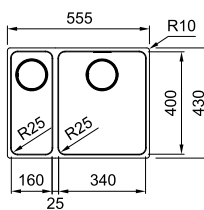

Artikel nr.-RSK nr.   Pris exkl. moms   Pris inkl. moms
122.0632.370   7.481,00   9.351,00
RSK: 808 96 07

Skåpstorlek **800 mm**
Yttermått **745 x 440 mm**
Håltagningsmått **705 x 400 mm**
Lådor **340 x 400 x 200 mm**
Lådor **340 x 400 x 200 mm**
Blandarhål -
Ventilset **Turbo waste m Coverplates. 112.0312.205**
Inkl vattenlås 112.0221.121

Symbolförklaringar - se flik längst bak

- 1
- 2
- 3
- 4

Modell
MYX 160-50-16 V stor låda vänster
MYX 160-50-16 H stor låda höger

Artikel nr.-RSK nr.   Pris exkl. moms   Pris inkl. moms
122.0632.369   7.371,00   9.214,00
RSK: 808 96 08
122.0632.368   7.371,00   9.214,00
RSK: 808 96 09

Skåpstorlek **800 mm**
Yttermått **725 x 440 mm**
Håltagningsmått **685 x 400 mm**
Lådor **500 x 400 x 200 mm**
Lådor **160 x 400 x 150 mm**
Blandarhål -
Ventilset **Turbo waste m Coverplates. 112.0312.205**
Inkl vattenlås 112.0221.121

Symbolförklaringar - se flik längst bak

- 1
- 2
- 3
- 4

Modell
MYX 160-34-16 V stor låda vänster
MYX 160-34-16 H stor låda höger

Artikel nr.-RSK nr.   Pris exkl. moms   Pris inkl. moms
122.0632.367   6.831,00   8.539,00
RSK: 808 96 10
122.0632.366   6.831,00   8.539,00
RSK: 808 96 11

Skåpstorlek **600 mm**
Yttermått **555 x 430 mm**
Håltagningsmått **525 x 400 mm**
Lådor **340 x 400 x 200 mm**
Lådor **160 x 400 x 150 mm**
Blandarhål -
Ventilset **Turbo waste m Coverplates. 112.0312.205**
Inkl vattenlås 112.0221.121

Symbolförklaringar - se flik längst bak

- 1
- 2
- 3
- 4