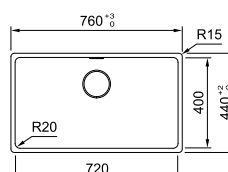

MRG 610-72

Artikel nr.-RSK nr.   Pris exkl. moms   Pris inkl. moms
135.0664.501   4.615,00   5.769,00
RSK:
114.0667.716   4.758,00   5.948,00
RSK:

Skåpstorlek **800 mm**
Yttermått **753 x 433 mm (planmontage)**
Yttermått **760 x 440 mm (infällnad)**
Håltagningsmått **enligt ritning**
Lådor **720 x 400 x 200 mm**
Blandarhåll -
Ventilset **3 1/2" korgventil m Coverplate 112.0665.097**
Inkl vattenlås 112.0221.107