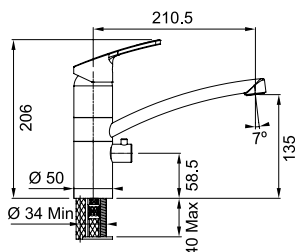

Engreppsblandare med fast pip,
med eller utan diskmaskinsavstängning.
Vridbar **360°**
Kranhål **Ø 35 mm**
Max hög bänkskiva **75 mm**