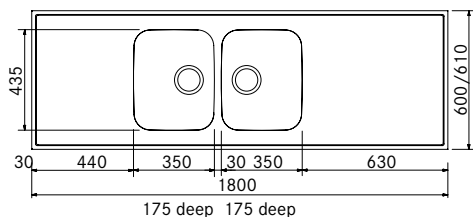

Skåpstorlek **800 mm**
Yttermått **1800 x 600/610 x 30 mm**
Lådmått **350 x 435 x 175 mm**
Lådmått **350 x 435 x 175 mm**
Blandarhål **Ja, 1 st i 610 mm djup**
Ventilset **3 1/2" korgventil**

Inkl vattenlås 112.0220.661
Förstärkt med träkärna undertill för bättre stabilitet och lättare installation.

1