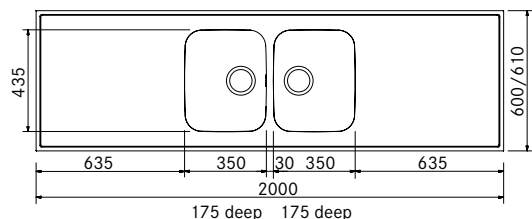

Skåpstorlek **800 mm**
Yttermått **2000 x 600/610 x 30 mm**
Lådmått **350 x 435 x 175 mm**
Lådmått **350 x 435 x 175 mm**
Blandarhål **Ja, 1 st i 610 mm djup**
Ventilset **3 1/2" korgventil**

Inkl vattenlås 112.0220.661
Förstärkt med träkärna undertill för bättre stabilitet och lättare installation.

1