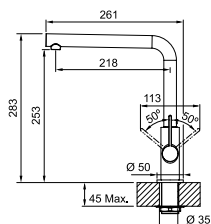

Engreppsblandare i DZR mässing med fast pip och diskmaskinsavstängning.
Greppsplacering **50 / 50 grader**
Vridbar **150° (standard)**
Kranhål **Ø 35 mm**
Max hög bänkskiva **45 mm**