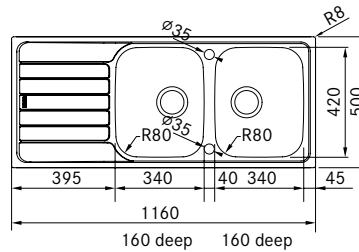

Skåpstorlek **800 mm**
Yttermått **1160 x 500 mm**
Håltagningsmått **1140 x 480 mm**
Lådor **340 x 420 x 160 mm**
Lådor **340 x 420 x 160 mm**
Blandarhål **2 x Ø 35 mm**
Ventilset **3 1/2" Twist control**
Inkl vattenlås 112.0220.663

2 3