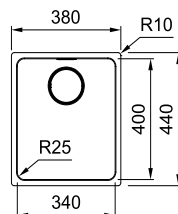

Designat bräddavlopp
Stilrent och exklusivt

Modell
MYX 110-45, för undermontage/underlim

MYX 210-45, för planmontage

Artikel nr.-RSK nr.	Pris exkl. moms	Pris inkl. moms
122.0639.518	3.780,00	4.725,00
RSK: 808 96 14		

127.0630.990	4.769,00	5.961,00
RSK: 808 96 18		

Skåpstorlek **600 mm**
Ytermått undermontage **490 x 440 mm**
Ytermått planmontage **462 x 412 mm**
Håltagningsmått -
Lådor **450 x 400 x 200 mm**
Blandarhål -
Ventilset **Turbo waste m Coverplate. 112.0312.204**
Inkl vattenlås, 112.0280.320

Symbolförklaringar - se flik längst bak

Designat bräddavlopp
Stilrent och exklusivt

Modell
MYX 110-34, för undermontage/underlim

MYX 210-34, för planmontage

Artikel nr.-RSK nr.	Pris exkl. moms	Pris inkl. moms
122.0639.517	3.510,00	4.388,00
RSK: 808 96 15		

127.0630.867	4.708,00	5.885,00
RSK: 808 96 19		

MYX 110-34

Skåpstorlek **450 mm**
Ytermått undermontage **380 x 440 mm**
Ytermått planmontage **352 x 412 mm**
Håltagningsmått -
Lådor **340 x 400 x 200 mm**
Blandarhål -
Ventilset **Turbo waste m Coverplate. 112.0312.204**
Inkl vattenlås, 112.0280.320

Symbolförklaringar - se flik längst bak