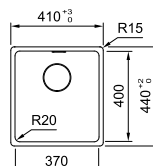

MRG 610-37

Artikel nr.-RSK nr.   Pris exkl. moms   Pris inkl. moms
135.0664.503   3.993,00   4.991,00
RSK:
114.0667.714   4.117,00   5.146,00
RSK:

Skåpstorlek **450 mm**
Yttermått **403 x 433 mm (planmontage)**
Yttermått **410 x 440 mm (infällnad)**
Håltagningsmått **enligt ritning**
Lådor **370 x 400 x 200 mm**
Blandarhåll -
Ventilset **3 1/2" korgventil m Coverplate 112.0665.097**
Inkl vattenlås 112.0221.107