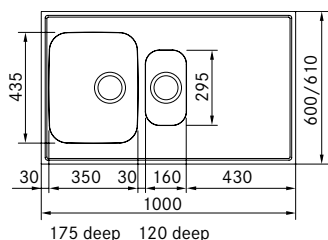

RSK: 800 56 16

G 10V 610 stor låda vänster, inkl. blandarhål

103.0476.361 3.838,00 4.798,00

RSK:

G 10H 610 stor låda höger, inkl. blandarhål

103.0476.360 3.838,00 4.798,00

RSK:

Skåpstorlek **600 mm**
Yttermått **1000 x 600/610 x 30 mm**
Lådmått **350 x 435 x 175 mm**
Lådmått **160 x 295 x 120 mm**
Blandarhål **Ja, 1 st i 610 mm djup**
Ventilset **3 1/2" korgventil**