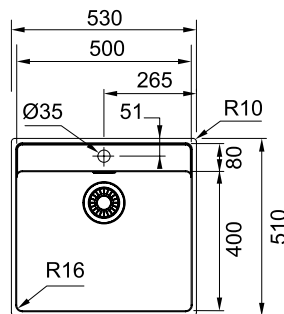

Designat
bräddavlopp
Stilrent och
exklusivt

Slimtop monterig
Minimal övergång mellan
bänkskiva och vask
Estetisk och praktisk

Modell
MRX 210-70 TL

Artikel nr. **127.0526.704**   Pris exkl. moms **4.617,00**   Pris inkl. moms **5.771,00**
RSK: 801 55 71

Skåpstorlek **800 mm**
Yttermått **730 x 510 mm**
Håltagningsmått **710 x 490 mm**
Lådor **700 x 400 x 180 mm**
Blandarhål **1 x Ø 35 mm**
Ventilset **3½" korgventil 112.0312.196**
Inkl vattenlås 112.0551.361

Symbolförklaringar - se flik längst bak

2 3 4 5

Designat
bräddavlopp
Stilrent och
exklusivt

Slimtop monterig
Minimal övergång mellan
bänkskiva och vask
Estetisk och praktisk

Modell
MRX 210-50 TL

Artikel nr. **127.0526.703**   Pris exkl. moms **3.785,00**   Pris inkl. moms **4.731,00**
RSK: 801 55 67

Skåpstorlek **600 mm**
Yttermått **530 x 510 mm (R10)**
Håltagningsmått **510 x 490 mm**
Lådor **500 x 400 x 180 mm**
Blandarhål **1 x Ø 35 mm**
Ventilset **3½" korgventil. 112.0312.196**
Inkl vattenlås 112.0551.361

Symbolförklaringar - se flik längst bak

2 3 4 5

Designat
bräddavlopp
Stilrent och
exklusivt

Slimtop monterig
Minimal övergång mellan
bänkskiva och vask
Estetisk och praktisk

Artikel nr. **127.0526.702**   Pris exkl. moms **3.468,00**   Pris inkl. moms **4.335,00**
RSK: 801 55 68

Skåpstorlek **450 mm**
Yttermått **430 x 510 mm (R10)**
Håltagningsmått **410 x 490 mm**
Lådor **400 x 400 x 180 mm**
Blandarhål **1 x Ø 35 mm**
Ventilset **3½" korgventil. 112.0312.196**
Inkl vattenlås 112.0551.361

Symbolförklaringar - se flik längst bak

2 3 4 5