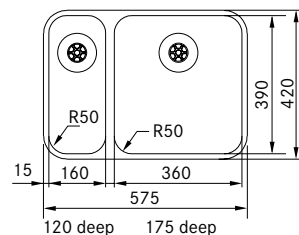

Artikel nr.-RSK nr.   Pris exkl. moms   Pris inkl. moms
122.0324.040   4.960,00   6.200,00

RSK: 808 95 79

122.0324.039   4.960,00   6.200,00

RSK: 808 95 80

Skåpstorlek **600 mm**
Yttermått **575 x 420 mm**
Håltagningsmått **enligt mall**
Lådor **360 x 390 x 175 mm**
Lådor **160 x 390 x 120 mm**
Blandarhål -
Ventilset **Turbo waste. 112.0312.205**
Inkl vattenlås 112.0551.365

Symbolförklaringar - se filik längst bak