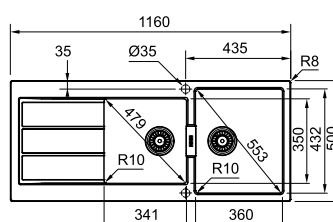

Skåpstorlek **800 mm**
Yttermått **1160 x 500 mm**
Håltagningsmått **1144 x 484 mm**
Lådor **341 x 350 x 200 mm**
Lådor **360 x 432 x 200 mm**
Blandarhål -
Ventilset **3½"** korgventil. 112.0155.039
Inkl vattenlås 112.0551.365

1 2

Symbolförklaringar - se filik längst bak