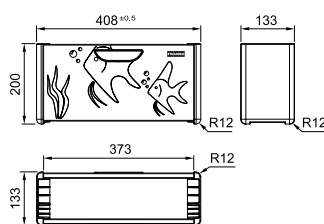

Modell
ANDY CHEF 4 1-20 inkl. tillbehör, rostfri
sköjlåda, trancherbräda i valnöt, kniv

Artikel nr.-RSK nr.   Pris exkl. moms   Pris inkl. moms
112.0619.946   3.414,00   4.268,00

RSK:

Passar **BXX-serien min. 340 mm**
Yttermått **408 x 133 x 200 mm**

Håltagningsmått -
Lådor -
Blandarhål -
Ventilset -