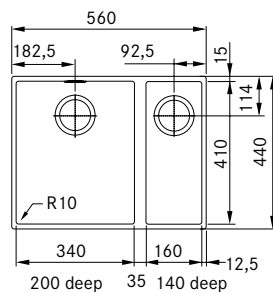

Skåpstorlek **600 mm**
Yttermått **560 x 440 mm**
Håltagningsmått **enligt mall**
Lådor **350 x 410 x 200 mm**
Lådor **160 x 410 x 140 mm**
Blandarhål -
Ventilset **3½" korgventil. 112.0312.200**
Inkl vattenlås 112.0551.365

Symbolförklaringar - se flik längst bak