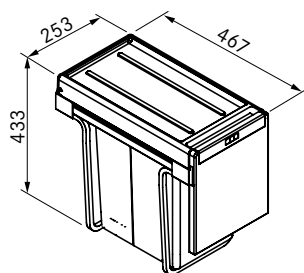

Miljö och sortering

Modell
Cube 30

Artikel nr.-RSK nr.   Pris exkl. moms   Pris inkl. moms
134.0039.553   1.012,00   1.265,00

RSK: 801 92 69

Min. skåpstorlek **300 mm**
Mått **253 x 467 x 433 mm**
Kärl **2 x 15 ltr**
Funktion **manuell**

Tillbehör

133.0042.696
Hink 15 ltr grå
Pris exkl. moms **134,00**
Pris inkl. moms **168,00**