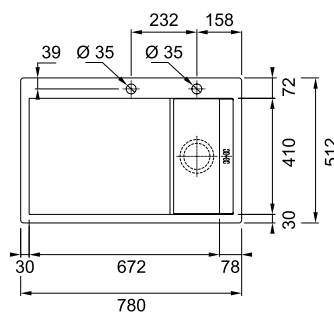

Skåpstorlek **800 mm**
Yttermått **780 x 512 mm**
Håltagningsmått **760 x 492 mm**
Lådor **672 x 410 x 200 mm**
Blandarhål **2 x Ø 35 mm**
Ventilset **3 1/2" Twist control**
Inkl vattenlås 112.0551.361

Symbolförklaringar - se filik längst bak

Tillbehör

1
112.0030.882
Gallermatta
468 x 420 mm
Pris exkl. moms **769,00**
Pris inkl. moms **961,00**

2
112.0188.651
Mobile avrinningsyta
342x430x22 mm
Pris exkl. moms **1.033,00**
Pris inkl. moms **1.291,00**

3
133.0332.458
Vitt glas
Pris exkl. moms **1.439,00**
Pris inkl. moms **1.799,00**

4
112.0189.491
Sköjlåda rostfri liten
411x178x100 mm
Pris exkl. moms **778,00**
Pris inkl. moms **973,00**