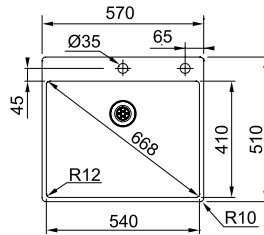

Artikel nr.-RSK nr.   Pris exkl. moms   Pris inkl. moms
127.0477.268   5.623,00   7.029,00
RSK: 801 54 70

Integrerat avlopp
Enklare rengöring
Bättre hygien

Designat bräddavlopp
Stilrent och exklusivt

Slimtop montering
Minimal övergång mellan
bänkskiva och vask
Estetisk och praktisk