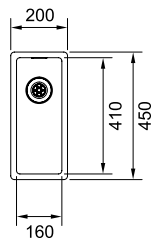

Artikel nr.-RSK nr.   Pris exkl. moms   Pris inkl. moms
127.0477.263   3.191,00   3.989,00
RSK: 801 54 78

Designat bräddavlopp
Stilrent och exklusivt

Slimtop montering
Minimal övergång mellan
bänkskiva och vask
Estetisk och praktisk