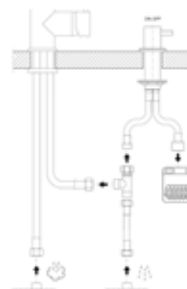

Manuell diskmaskinsavstängning
Höjd över diskbänk **43,5 mm**
Håltagning **Ø 35 mm**
Max. hög bänkskiva **60 mm**