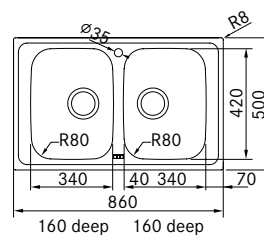

2 3

Symbolförklaringar - se flik längst bak

Modell
SKX 620

Artikel nr.-RSK nr. Pris exkl. moms Pris inkl. moms
101.0319.682 2.583,00 3.229,00
RSK: 801 55 07

Skåpstorlek **800 mm**
Yttermått **860 mm x 500 mm**
Håltagningsmått **840 mm x 480 mm**
Lådor **340 x 420 x 160 mm**
Blandarhål **1 x Ø 35 mm**
Ventilset **3 1/2" korgventil**
Inkl vattenlås 112.0220.661