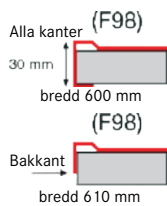

RSK: 800 56 18

G 14V 610 stor låda vänster, inkl. blandarhål

103.0476.391 4.290,00 5.363,00

G 14H 610 stor låda höger, inkl. blandarhål

103.0476.370 4.290,00 5.363,00

RSK:

Skåpstorlek **600 mm**
Yttermått **1400 x 600/610 x 30 mm**
Lådmått **350 x 435 x 175 mm**
Lådmått **160 x 295 x 120 mm**
Blandarhål **Ja, 1 st i 610 mm djup**
Ventilset **3 1/2" korgventil**