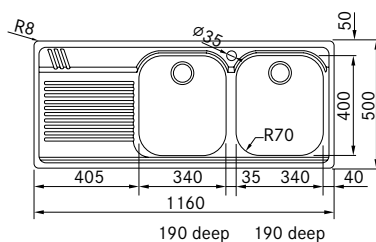

Modell
AMX 621 V stor låda vänster

AMX 621 H stor låda höger

Artikel nr.-RSK nr. Pris exkl. moms Pris inkl. moms
101.0220.491 5.914,00 7.393,00

RSK: 801 85 05

101.0220.490 5.914,00 7.393,00

RSK: 801 85 04

Skåpstorlek **800 mm**
Yttermått **1160 x 500 mm**
Håltagningsmått **1140 x 480 mm**
Lådor **340 x 400 x 190 mm**
Lådor **340 x 400 x 190 mm**
Blandarhål **1 x Ø 35 mm**
Ventilset **3 1/2" korgventil**
Inkl vattenlås 112.0220.661