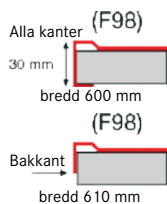

H 14H 610 stor låda höger, inkl. blandarhål

103.0476.764 4.290,00 5.363,00

H 142V 600 stor låda vänster, inkl. blandarhål

103.0276.534 4.290,00 5.363,00

H 142H 600 stor låda höger, inkl. blandarhål

103.0276.535 4.290,00 5.363,00