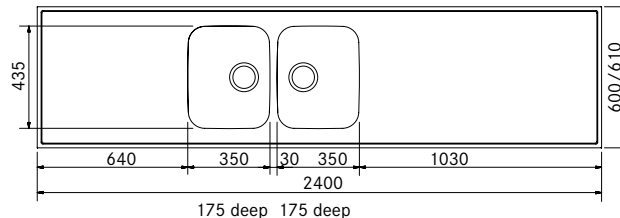

1

Skåpstorlek **800 mm**
Yttermått **2200 x 600/610 x 30 mm**
Lådmått **350 x 435 x 175 mm**
Lådmått **350 x 435 x 175 mm**
Blandarhål **Ja, 1 st i 610 mm djup**
Ventilset **3 1/2" korgventil**
Inkl vattenlås 112.0220.661
Förstärkt med träkärna undertill för bättre stabilitet och lättare installation.

H 24V 610 stor låda vänster, inkl. blandarhål

H 24H 610 stor låda höger, inkl. blandarhål

Artikel nr.-RSK nr.	Pris exkl. moms	Pris inkl. moms
103.0286.295	5.793,00	7.241,00
RSK: 800 56 31		
103.0476.903	5.793,00	7.241,00
RSK:		
103.0476.901	5.793,00	7.241,00
RSK:		

Alla kanter (F98)

Bakkant (F98)