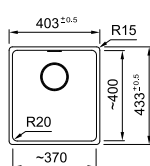

Designat
bräddavlopp
Stilrent och
exklusivt

Modell
MRG 210-37 matt black
för planmontage/underlimning
MRG 610-37 matt black
för infällnad

MRG 210-37

Artikel nr.-RSK nr.   Pris exkl. moms   Pris inkl. moms
135.0664.503   3.993,00   4.991,00
RSK:
114.0667.714   4.117,00   5.146,00
RSK:

Skåpstorlek **450 mm**
Yttermått **403 x 433 mm (planmontage)**
Yttermått **410 x 440 mm (infällnad)**
Håltagningsmått **enligt ritning**
Lådor **370 x 400 x 200 mm**
Blandarhåll -
Ventilset **3 1/2" korgventil m Coverplate 112.0665.097**
Inkl vattenlås 112.0221.107

Symbolförklaringar - se filik längst bak

Designat
bräddavlopp
Stilrent och
exklusivt

Reducerar
bakterietillväxten
i vasken med 99%

Modell
MRG 210-52 matt black
för planmontage/underlimning
MRG 610-52 matt black
för infällnad

Artikel nr.-RSK nr.   Pris exkl. moms   Pris inkl. moms
135.0664.410   4.196,00   5.245,00
RSK:
114.0667.718   4.326,00   5.408,00
RSK:

Skåpstorlek **600 mm**
Yttermått **553 x 433 mm (planmontage)**
Yttermått **560 x 440 mm (infällnad)**
Håltagningsmått **enligt ritning**
Lådor **520 x 400 x 200 mm**
Blandarhåll -
Ventilset **3 1/2" korgventil m Coverplate 112.0665.097**
Inkl vattenlås 112.0221.107

Symbolförklaringar - se filik längst bak

Designat
bräddavlopp
Stilrent och
exklusivt

Reducerar
bakterietillväxten
i vasken med 99%

Modell
MRG 210-72 matt black
för planmontage/underlimning
MRG 610-72 matt black
för infällnad

Artikel nr.-RSK nr.   Pris exkl. moms   Pris inkl. moms
135.0664.501   4.615,00   5.769,00
RSK:
114.0667.716   4.758,00   5.948,00
RSK:

Skåpstorlek **800 mm**
Yttermått **753 x 433 mm (planmontage)**
Yttermått **760 x 440 mm (infällnad)**
Håltagningsmått **enligt ritning**
Lådor **720 x 400 x 200 mm**
Blandarhåll -
Ventilset **3 1/2" korgventil m Coverplate 112.0665.097**
Inkl vattenlås 112.0221.107

Symbolförklaringar - se filik längst bak