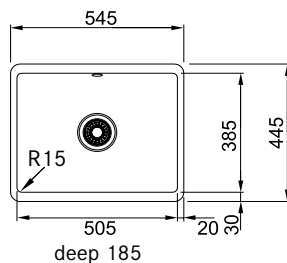

Skåpstorlek **600 mm**
Ytermått **545 x 445 mm**
Håltagningsmått **495 x 375 (R15)**
Lådor **505 x 385 x 185 mm**
Blandarhål -
Ventilset **3 1/2" korgventil Easy Touch. 133.0391.835**
Toleransen på porlinslådor kan variera mycket.
Därför rekommenderas att urtag i bänkskivan
utföres efter måtten på den enskilda lådan.

Symbolförklaringar - se flik längst bak

Tillbehör

1

112.0030.882
Gallermatta

Pris exkl. moms **769,00**
Pris inkl. moms **961,00**

2

112.0188.651
Mobil avrinningsyta

Pris exkl. moms **1.033,00**
Pris inkl. moms **1.291,00**