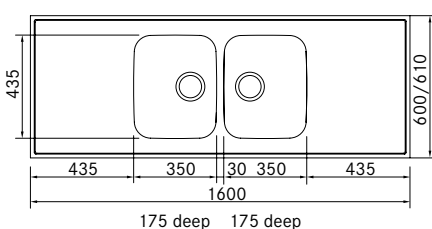

Skåpstorlek **600 mm**
Yttermått **1600 x 600/610 x 30 mm**
Lådmått **350 x 435 x 175 mm**
Lådmått **350 x 435 x 175 mm**
Blandarhål **Ja, 1 st i 610 mm djup**
Ventilset **3½" korgventil**
Inkl vattenlås 112.0220.661
Förstärkt med träkärna undertill för bättre stabilitet och lättare installation.

1