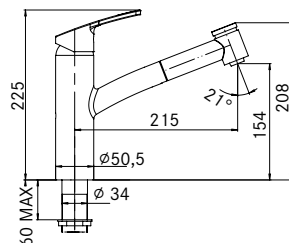

Engreppsblandare med utdragbar duschfunktion.
Vridbar **360°**
Kranhål **Ø 35 mm**
Max hög bänkskiva **60 mm**