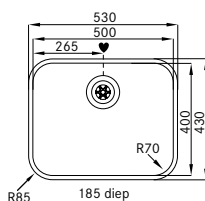

Modell
BTX 210-50

BEX 210-50 (3 1/2")

Artikel nr.-RSK nr.	Pris exkl. moms	Pris inkl. moms
127.0528.348	3.623,00	4.529,00
RSK: 801 71 10		
127.0528.411	3.623,00	4.529,00

Designat
bräddavlopp
Stilrent och
exklusivt

Slimtop monterning
Minimal övergång mellan
bänkskiva och vask
Estetisk och praktisk

Skåpstorlek **600 mm**
Yttermått **530 x 430 mm**
Hålltagningsmått **510 x 410 mm**
Lådor **500 x 400 x 185 mm**
Blandarhål -
Ventilset **Turbo waste.112.0312.204**
Inkl vattenlås 112.0551.361

1

Tillbehör

1

112.0220.667
Trancherbräda

Pris exkl. moms **723,00**
Pris inkl. moms **904,00**

Symbolförklaringar - se flik längst bak