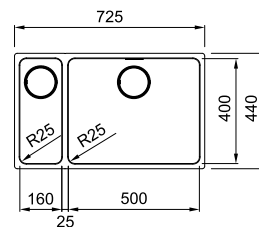

Artikel nr.-RSK nr.   Pris exkl. moms   Pris inkl. moms
122.0632.370   7.481,00   9.351,00
RSK: 808 96 07

Skåpstorlek **800 mm**
Yttermått **745 x 440 mm**
Håltagningsmått **705 x 400 mm**
Lådor **340 x 400 x 200 mm**
Lådor **340 x 400 x 200 mm**
Blandarhål -
Ventilset **Turbo waste m Coverplates. 112.0312.205**
Inkl vattenlås 112.0221.121

Symbolförklaringar - se flik längst bak

- 1
- 2
- 3
- 4

Modell
MYX 160-50-16 V stor låda vänster
MYX 160-50-16 H stor låda höger

Artikel nr.-RSK nr.   Pris exkl. moms   Pris inkl. moms
122.0632.369   7.371,00   9.214,00
RSK: 808 96 08
122.0632.368   7.371,00   9.214,00
RSK: 808 96 09

Skåpstorlek **800 mm**
Yttermått **725 x 440 mm**
Håltagningsmått **685 x 400 mm**
Lådor **500 x 400 x 200 mm**
Lådor **160 x 400 x 150 mm**
Blandarhål -
Ventilset **Turbo waste m Coverplates. 112.0312.205**
Inkl vattenlås 112.0221.121

Symbolförklaringar - se flik längst bak

- 1
- 2
- 3
- 4

Modell
MYX 160-34-16 V stor låda vänster
MYX 160-34-16 H stor låda höger

Artikel nr.-RSK nr.   Pris exkl. moms   Pris inkl. moms
122.0632.367   6.831,00   8.539,00
RSK: 808 96 10
122.0632.366   6.831,00   8.539,00
RSK: 808 96 11

Skåpstorlek **600 mm**
Yttermått **555 x 430 mm**
Håltagningsmått **525 x 400 mm**
Lådor **340 x 400 x 200 mm**
Lådor **160 x 400 x 150 mm**
Blandarhål -
Ventilset **Turbo waste m Coverplates. 112.0312.205**
Inkl vattenlås 112.0221.121

Symbolförklaringar - se flik längst bak

- 1
- 2
- 3
- 4