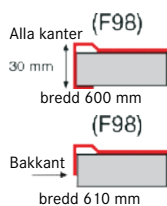

RSK: 800 56 16

G 10V 610 stor låda vänster, inkl. blandarhål

103.0476.361 3.838,00 4.798,00

RSK:

G 10H 610 stor låda höger, inkl. blandarhål

103.0476.360 3.838,00 4.798,00

RSK:

Skåpstorlek **600 mm**
Yttermått **1000 x 600/610 x 30 mm**
Lådmått **350 x 435 x 175 mm**
Lådmått **160 x 295 x 120 mm**
Blandarhål **Ja, 1 st i 610 mm djup**
Ventilset **3 1/2" korgventil**