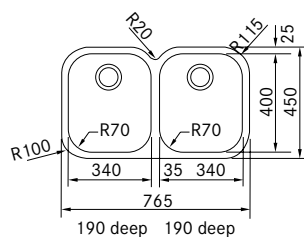

1 2 3

Symbolförklaringar - se flik längst bak

Modell
AMX 620

Artikel nr.-RSK nr.	Pris exkl. moms	Pris inkl. moms
101.0221.090	5.274,00	6.593,00
RSK: 801 85 03		

Skåpstorlek **800 mm**
Yttermått **860 x 500 mm**
Håltagningsmått **840 x 480 mm**
Lådor **340 x 400 x 190 mm**
Lådor **340 x 400 x 190 mm**
Blandarhål **1 x Ø 35 mm**
Ventilset **3 1/2" korgventil**
Inkl vattenlås 112.0220.661

2 3

Symbolförklaringar - se flik längst bak

Modell
AMX 120

Artikel nr.-RSK nr.	Pris exkl. moms	Pris inkl. moms
122.0220.633	4.327,00	5.409,00
RSK: 801 72 07		

Skåpstorlek **800 mm**
Yttermått **765 x 450 mm**
Håltagningsmått **N/A**
Lådor **340 x 400 x 190 mm**
Lådor **340 x 400 x 190 mm**
Blandarhål -
Ventilset **3 1/2" korgventil**
Inkl vattenlås 112.0220.661