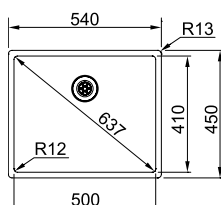

Box

Modell
BXX 210-68

Artikel nr.-RSK nr. **127.0477.269**   Pris exkl. moms **5.612,00**   Pris inkl. moms **7.015,00**
RSK: 801 54 73

Designat bräddavlopp
Stilrent och exklusivt

Slimtop monterings
Minimal övergång mellan
bänkskiva och vask
Estetisk och praktisk

Skåpstorlek **800 mm**
Yttermått **725 x 450 mm**
Håltagningsmått -
Lådor **685 x 410 x 200 mm**
Blandarhål -
Ventilset **Turbo waste. 112.0312.204**
Inkl vattenlås 112.0551.361

Symbolförklaringar - se flik längst bak

Modell
BXX 210-54

Artikel nr.-RSK nr. **127.0477.267**   Pris exkl. moms **4.117,00**   Pris inkl. moms **5.146,00**
RSK: 801 54 74

Designat bräddavlopp
Stilrent och exklusivt

Slimtop monterings
Minimal övergång mellan
bänkskiva och vask
Estetisk och praktisk

Skåpstorlek **600 mm**
Yttermått **580 x 450 mm**
Håltagningsmått -
Lådor **540 x 410 x 200 mm**
Blandarhål -
Ventilset **Turbo waste. 112.0312.204**
Inkl vattenlås 112.0551.361

Symbolförklaringar - se flik längst bak

Modell
BXX 210-50

Artikel nr.-RSK nr. **127.0477.266**   Pris exkl. moms **3.725,00**   Pris inkl. moms **4.656,00**
RSK: 801 54 75

Designat bräddavlopp
Stilrent och exklusivt

Skåpstorlek **600 mm**
Yttermått **540 x 450 mm**
Håltagningsmått -
Lådor **500 x 410 x 200 mm**
Blandarhål -
Ventilset **Turbo waste. 112.0312.204**
Inkl vattenlås 112.0551.361

Symbolförklaringar - se flik längst bak