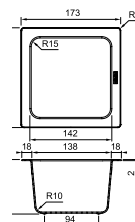

reddot winner 2022