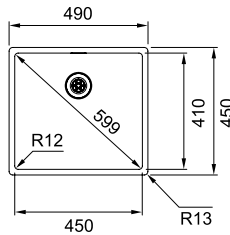

Artikel nr.-RSK nr.   Pris exkl. moms   Pris inkl. moms
127.0477.265   3.564,00   4.455,00
RSK: 801 54 76

Designat bräddavlopp
Stilrent och exklusivt

Slimtop montering
Minimal övergång mellan
bänkskiva och vask
Estetisk och praktisk