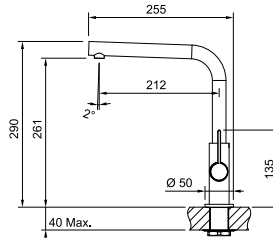

Engreppsblandare med fast pip.
Greppsplacering **45°/45°**
Vridbar **360°**
Kranhål **Ø 35 mm**
Max. hög bänkskiva **40 mm**