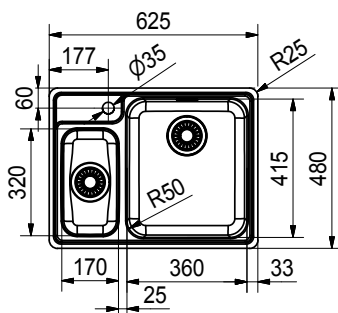

Artikel nr. 127.0550.811   Pris exkl. moms 2.980,00   Pris inkl. moms 3.725,00

RSK: 801 55 85

Skåpstorlek **600 mm**
Yttermått **625 x 480 mm**
Håltagningsmått **602 x 457 mm**
Lådor **360 x 415 x 180 mm**
Lådor **170 x 320 x 130 mm**
Blandarhål **1 x Ø 35 mm**
Ventilset **3½" korgventil 112.0312.200**
Inkl vattenlås 112.0221.121

Designat
bräddavlopp
Stilrent och
exklusivt

2 5

Symbolförklaringar - se flik längst bak