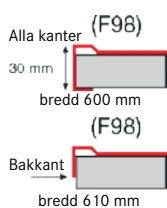

Skåpstorlek **600 mm**
Yttermått **1600 x 600/610 x 30 mm**
Lådmått **350 x 435 x 175 mm**
Lådmått **350 x 435 x 175 mm**
Blandarhål **Ja, 1 st i 610 mm djup**
Ventilset **3½" korgventil**
Inkl vattenlås 112.0220.661
Förstärkt med träkärna undertill för bättre stabilitet och lättare installation.

1