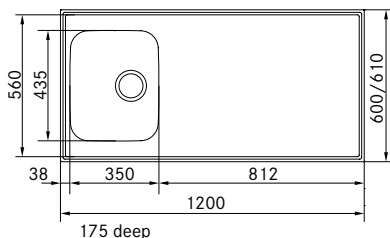

Skåpstorlek **400 mm**
Yttermått **1200 x 600/610 x 30 mm**
Lådmått **350 x 435 x 175 mm**
Blandarhål **Ja, 1 st i 610 mm djup**
Ventilset **3½" korgventil**
Inkl vattenlås 112.0221.130
Förstärkt med träkärna undertill för bättre stabilitet och lättare installation.

1

Tillbehör

1

112.0220.666
Trancherbräda

Pris exkl. moms **723,00**
Pris inkl. moms **904,00**