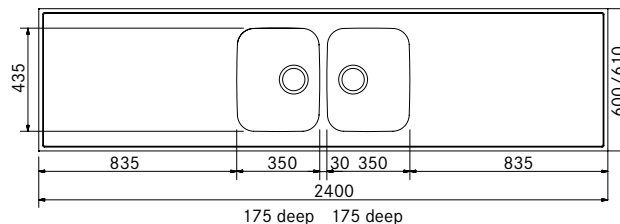

1

Skåpstorlek **800 mm**
Yttermått **2400 x 600/610 x 30 mm**
Lådmått **350 x 435 x 175 mm**
Lådmått **350 x 435 x 175 mm**
Blandarhål **Ja, 1 st i 610 mm djup**
Ventilset **3 1/2" korgventil**
Inkl vattenlås 112.0220.661
Förstärkt med träkärna undertill för bättre stabilitet och lättare installation.

H 24C 610, inkl. blandarhål

Artikel nr.-RSK nr.	Pris exkl. moms	Pris inkl. moms
103.0286.296	5.793,00	7.241,00
RSK: 800 56 56		
103.0476.902	5.793,00	7.241,00
RSK:		

Alla kanter (F98)

Bakkant (F98)