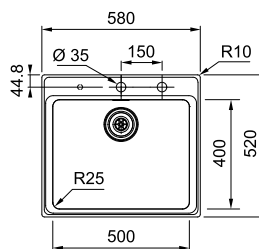

Artikel nr. 127.0638.906   Pris exkl. moms 6.665,00   Pris inkl. moms 8.331,00

Designat
bräddavlopp
Stilrent och
exklusivt

Slimtop monterig
Minimal övergång
mellan
bänkskiva och vask
Estetisk och praktisk

1 2 3 4

Skåpstorlek **600 mm**
Ytermått **580 x 520 mm**
Håltagningsmått **566 x 506 mm**
Lådor **500 x 400 x 200 mm**
Blandarhål **2 x Ø 35 mm**
Ventilset **Turbo waste m. twist/easy touch**
Inkl vattenläs, 112.0551.361

Symbolförklaringar - se filik längst bak

Tillbehör

*tillbehör kan endast användas vid nedfällning, slimtop och planlimning

1
112.0057.850 *
Sköljskål rostfritt stål
172 x 412 mm
Pris exkl. moms **784,00**
Pris inkl. moms **980,00**

2
112.0591.082 *
Trancherbräda paperstone
180 x 412 mm
Pris exkl. moms **1.004,00**
Pris inkl. moms **1.255,00**

3
112.0602.288
Mobil avrinningsyta rostfri
298 x 412 x 17 mm
Pris exkl. moms **1.151,00**
Pris inkl. moms **1.439,00**

4
112.0591.081
Gallermatta
267 x 424 mm
Pris exkl. moms **492,00**
Pris inkl. moms **615,00**