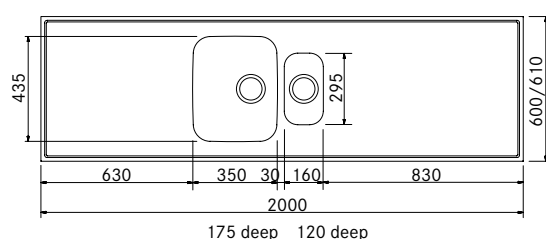

1

Skåpstorlek **600 mm**
Yttermått **2000 x 600/610 x 30 mm**
Lådmått **350 x 435 x 175 mm**
Lådmått **160 x 295 x 120 mm**
Blandarhål **Ja, 1 st i 610 mm djup**
Ventilset **3½" korgventil**
Inkl vattenlås 112.0220.661
Förstärkt med träkärna undertill för bättre stabilitet och lättare installation.