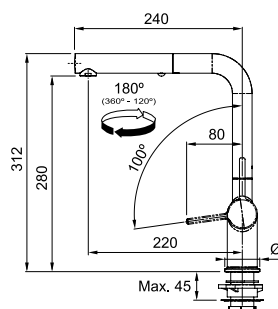

Modell 2.0 TWIST

Engreppsblandare med utdragbar duschfunktion, **Twist-modellen** kan reglera korgventilen i höjdd. Greppsplacering 0° / 100° Vridbar 180° Kranhål Ø 35 mm Max hög bänkskiva 45 mm

Kan kombineras med Fragranit+ diskbänkar (sida 69 - 72).