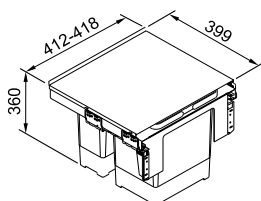

Artikel nr.-RSK nr.   Pris exkl. moms   Pris inkl. moms
121.0200.692   2.204,00   2.755,00

RSK:

Min. skåpstorlek **450 mm**
Mått **412/418 x 399 x 360 mm**
Kärl **1 x 12 ltr/1 x 18 ltr**
Funktion **soft close**

Tillbehör

133.0251.265
Hink 12 ltr grå
Pris exkl. moms **185,00**
Pris inkl. moms 231,00

133.0251.270
Hink 18 ltr grå
Pris exkl. moms **202,00**
Pris inkl. moms 253,00