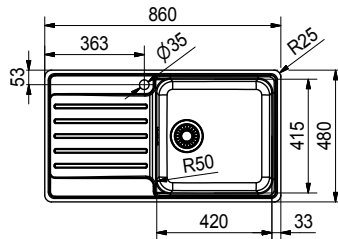

BCX 211 H stor låda höger

Skåpstorlek **600 mm**
Yttermått **860 x 480 mm**
Håltagningsmått **837 x 457 mm**
Låda **420 x 415 x 200 mm**
Blandarhål **1 x Ø 35 mm**
Ventilset **3½" korgventil 112.0312.196**
Inkl vattenlås 112.0280.320

Designat
bräddavlopp
Stilrent och
exklusivt

2 5

Symbolförklaringar - se flik längst bak