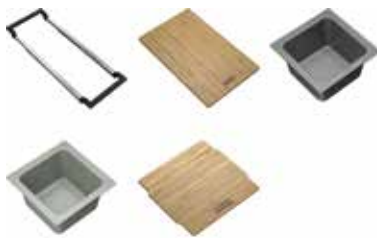

2

Symbolförklaringar - se flik längst bak

Tillbehör ALL-IN

Modell
All-in tillbehör inkl. Teleskopbro, skärbräda av bambu (320x200x18 mm), Sanitized sköljskål (173x173x95 mm), Sanitized förvaringsskål (173x173x95 mm), bambulock (173x173x10 mm)