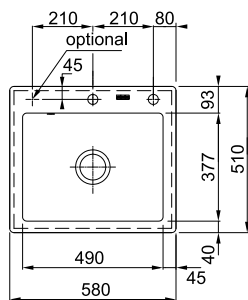

Skåpstorlek **600 mm**
Yttermått **580 x 510 mm**
Håltagningsmått **560 x 490 mm**
Lådor **490 x 377 x 190 mm**
Blandarhål **2 x Ø 35 mm från fabrik**
Ventilset **3 1/2" korgventil**
Inkl vattenlås 112.0551.361
Toleransen på porlinslådor kan variera mycket.
Därför rekommenderas att urtag i bänkskivan utföres efter måtten på den enskilda lådan.

Symbolförklaringar - se flik längst bak