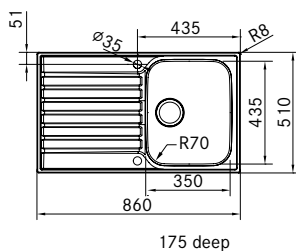

Modell
ASX 611-86

Artikel nr.-RSK nr.   Pris exkl. moms   Pris inkl. moms
101.0266.011   3.515,00   4.394,00
RSK: 801 54 66

Designat
bräddavlopp
Stilrent och
exklusivt

Slimtop montering
Minimal övergång mellan
bänkskiva och vask
Estetisk och praktisk

Skåpstorlek **500 mm**
Yttermått **860 x 510 mm**
Hålltagningsmått **840 x 490 mm**
Lådor **350 x 435 x 175 mm**
Blandarhål **2 x Ø 35 mm**
Ventilset **3½" Twist control. 112.0312.202**
Inkl vattenlås 112.0551.361

Symbolförklaringar - se filik längst bak

2 3

Artikel nr.-RSK nr.   Pris exkl. moms   Pris inkl. moms
101.0266.012   4.426,00   5.533,00
RSK: 801 54 67

Designat
bräddavlopp
Stilrent och
exklusivt

Slimtop montering
Minimal övergång mellan
bänkskiva och vask
Estetisk och praktisk

Skåpstorlek **600 mm**
Yttermått **1000 x 510 mm**
Hålltagningsmått **980 x 490 mm**
Lådor **350 x 435 x 175 mm**
Lådor **160 x 300 x 120 mm**
Blandarhål **2 x Ø 35 mm**
Ventilset **3½" Twist control. 112.0312.203**
Inkl vattenlås 112.0551.365

Symbolförklaringar - se filik längst bak

2 3

Tillbehör

*passar inte vid undermontage

1

112.0041.519 *
Sköjlåda rostfri liten
177 x 317 x 60 mm
Pris exkl. moms **678,00**
Pris inkl. moms **848,00**

2

112.0035.622 *
Trancherbräda lön
362 x 447 mm
Pris exkl. moms **704,00**
Pris inkl. moms **880,00**

3

133.0256.088
Twist control rostfri
Pris exkl. moms **190,00**
Pris inkl. moms **238,00**

4

133.0391.835
Tryckknapp i rostfritt stål
Pris exkl. moms **458,00**
Pris inkl. moms **573,00**