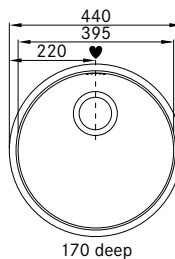

Quadrant - Rondo

56 — 57

Modell
QTX 210

Artikel nr.-RSK nr.   Pris exkl. moms   Pris inkl. moms
127.0221.081   2.293,00   2.866,00
RSK: 801 95 84

Integrerat avlopp
Enklare rengöring
Bättre hygien

Designat
bräddavlopp
Stilrent och
exklusivt

Slimtop montering
Minimal övergång
mellan
bänkskiva och vask
Estetisk och praktisk

Skåpstorlek **450 mm**
Yttermått **445 x 415 mm**
Håltagningsmått **enligt mall**
Lådor **400 x 370 x 170 mm**
Blandarhål -
Ventilset **Turbo waste. 112.0312.204**
Inkl vattenlås 112.0551.361

Symbolförklaringar - se flik längst bak

Modell
RTX 210

Artikel nr.-RSK nr.   Pris exkl. moms   Pris inkl. moms
127.0455.174   2.293,00   2.866,00
RSK: 809 05 78

Skåpstorlek **450 mm**
Yttermått **Ø 440 mm**
Håltagningsmått **enligt mall**
Lådor **Ø 395 x 170 mm**
Blandarhål -
Ventilset **Turbo waste. 112.0312.204**
Inkl vattenlås 112.0551.361

Symbolförklaringar - se flik längst bak

Modell
ROX 210

Artikel nr.-RSK nr.   Pris exkl. moms   Pris inkl. moms
127.0256.250   2.293,00   2.866,00
RSK: 801 71 06

Slimtop montering
Minimal övergång
mellan
bänkskiva och vask
Estetisk och praktisk

Skåpstorlek **450 mm**
Yttermått **Ø 440 mm**
Håltagningsmått **enligt mall**
Lådor **Ø 395 x 170 mm**
Blandarhål -
Ventilset **3 1/2" korgventil. 112.0221.130**

Symbolförklaringar - se flik längst bak