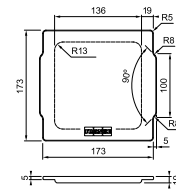

reddot winner 2022