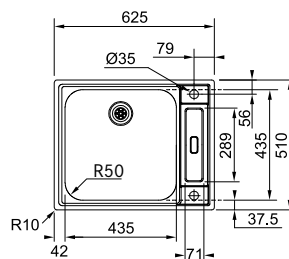

Artikel nr.-RSK nr. **127.0296.789**   Pris exkl. moms **4.067,00**   Pris inkl. moms **5.084,00**
RSK: 801 54 65

Designat bräddavlopp
Stilrent och exklusivt

Slimtop montering
Minimal övergång mellan
bänkskiva och vask
Estetisk och praktisk