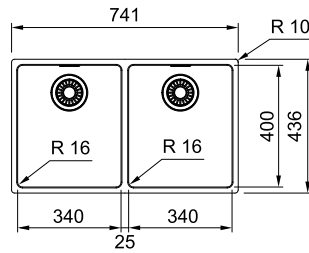

Designat
bräddavlopp
Stilrent och
exklusivt

Slimtop monterig
Minimal övergång mellan
bänkskiva och vask
Estetisk och praktisk

1 2 3 5

Skåpstorlek **800 mm**
Yttermått **741 x 436 mm**
Håltagningsmått **716 x 410 mm**
Lådor **340 x 400 x 180 mm**
Lådor **340 x 400 x 180 mm**
Blandarhål -
Ventilset **3 1/2" korgventil 112.0312.196 x 2**
Inkl vattenlås 112.0551.365

Symbolförklaringar - se flik längst bak