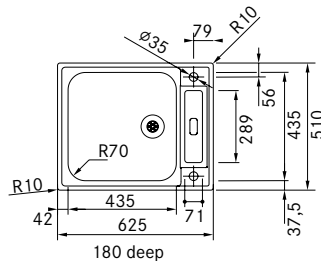

Artikel nr.-RSK nr. **127.0277.671**   Pris exkl. moms **4.067,00**   Pris inkl. moms **5.084,00**
RSK: 801 72 07

Designat bräddavlopp
Stilrent och exklusivt

Slimtop montering
Minimal övergång mellan
bänkskiva och vask
Estetisk och praktisk

Skåpstorlek **600 mm**
Yttermått **625 x 510 mm**
Håltagningsmått **612 x 497 mm**
Lådor **435 x 435 x 180 mm**
Blandarhål **2 x Ø 35 mm**
Ventilset **Turbo waste. Twist control 112.0312.207**
Inkl vattenlås 112.0551.361