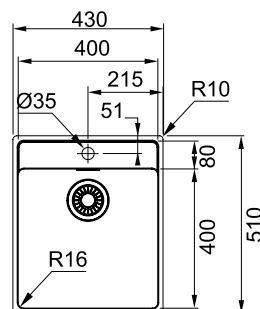

Modell
MRX 210-40 TL

Artikel nr. **127.0526.702**   Pris exkl. moms **3.468,00**   Pris inkl. moms **4.335,00**
RSK: 801 55 68

Skåpstorlek **450 mm**
Yttermått **430 x 510 mm (R10)**
Håltagningsmått **410 x 490 mm**
Lådor **400 x 400 x 180 mm**
Blandarhål **1 x Ø 35 mm**
Ventilset **3½" korgventil. 112.0312.196**
Inkl vattenlås 112.0551.361

Symbolförklaringar - se flik längst bak

2 3 4 5