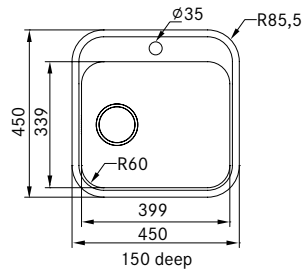

Artikel nr.-RSK nr.   Pris exkl. moms   Pris inkl. moms
127.0276.983   1.233,00   1.541,00
RSK: 808 95 87

Skåpstorlek **500 mm**
Yttermått **450 x 450 mm**
Håltagningsmått -
Lådor **400 x 340 x 150 mm**
Blandarhål **1 x Ø 35 mm**
Ventilset **3 1/2" korgventil 112.0075.277**
Inkl. vattenlås 112.0280.320

Symbolförklaringar - se flik längst bak