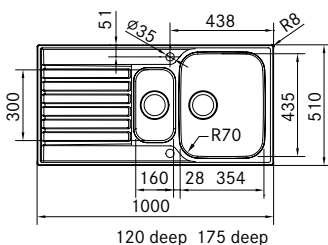

Modell
ASX 611-86

Artikel nr.-RSK nr.   Pris exkl. moms   Pris inkl. moms
101.0266.011   3.515,00   4.394,00
RSK: 801 54 66

Designat
bräddavlopp
Stilrent och
exklusivt

Slimtop montering
Minimal övergång mellan
bänkskiva och vask
Estetisk och praktisk

Skåpstorlek **500 mm**
Yttermått **860 x 510 mm**
Hålltagningsmått **840 x 490 mm**
Lådor **350 x 435 x 175 mm**
Blandarhål **2 x Ø 35 mm**
Ventilset **3½" Twist control. 112.0312.202**
Inkl vattenlås 112.0551.361

Symbolförklaringar - se filik längst bak

2 3

Artikel nr.-RSK nr.   Pris exkl. moms   Pris inkl. moms
101.0266.012   4.426,00   5.533,00
RSK: 801 54 67

Designat
bräddavlopp
Stilrent och
exklusivt

Slimtop montering
Minimal övergång mellan
bänkskiva och vask
Estetisk och praktisk

Skåpstorlek **600 mm**
Yttermått **1000 x 510 mm**
Hålltagningsmått **980 x 490 mm**
Lådor **350 x 435 x 175 mm**
Lådor **160 x 300 x 120 mm**
Blandarhål **2 x Ø 35 mm**
Ventilset **3½" Twist control. 112.0312.203**
Inkl vattenlås 112.0551.365

Symbolförklaringar - se filik längst bak

2 3

Tillbehör

*passar inte vid undermontage

1

112.0041.519 *
Sköjlåda rostfri liten
177 x 317 x 60 mm
Pris exkl. moms **678,00**
Pris inkl. moms **848,00**

2

112.0035.622 *
Trancherbräda lön
362 x 447 mm
Pris exkl. moms **704,00**
Pris inkl. moms **880,00**

3

133.0256.088
Twist control rostfri
Pris exkl. moms **190,00**
Pris inkl. moms **238,00**

4

133.0391.835
Tryckknapp i rostfritt stål
Pris exkl. moms **458,00**
Pris inkl. moms **573,00**