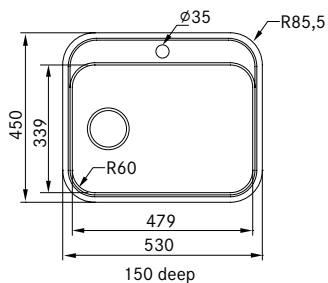

Artikel nr.-RSK nr.   Pris exkl. moms   Pris inkl. moms
127.0370.776   1.338,00   1.673,00
RSK: 808 95 86

Skåpstorlek **600 mm**
Yttermått **530 x 450 mm**
Håltagningsmått -
Lådor **480 x 340 x 150 mm**
Blandarhål **1 x Ø 35 mm**
Ventilset **3½" korgventil.**
Inkl. vattenlås 112.0221.130

Symbolförklaringar - se filik längst bak