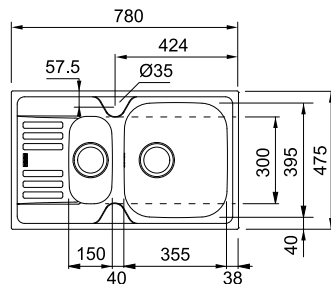

Modell
EFX 651-78

Skåpstorlek **600 mm**
Yttermått **780 x 475 mm**
Håltagningsmått **760 x 455 mm**
Lådor **355 x 395 x 150 mm**
Lådor **150 x 300 x 80 mm**
Blandarhål -
Ventilset **3½" korgventil**
Inkl vattenlås 112.0220.661

Symbolförklaringar - se flik längst bak