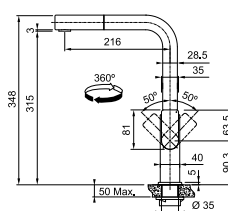

Engreppsblandare med utdragbar pip och "Laminar Flow"*
Greppsplacering **50°/50°**
Vridbar **360°**
Kranhål **Ø 35 mm**
Max. hög bänkskiva **50 mm**

Symbolförklaringar - se flik längst bak