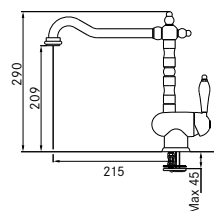

Modell
Eos Neo utdragbar pip m dusch, rostfri

Old England fast, rostfritt utseende

Old England fast, brons

Artikel nr.-RSK nr.	Pris exkl. moms	Pris inkl. moms
115.0060.360	1.474,00	1.843,00
RSK: 831 07 41		
115.0378.604	1.661,00	2.076,00
RSK: 831 07 42		
115.0028.205	1.661,00	2.076,00
RSK: 831 07 43		

Engreppsblandare med fast pip.
Min från vägg till c/c kranhål **45 mm**
Vridbar **360°**
Kranhål **Ø 35 mm**
Max hög bänkskiva **40 mm**