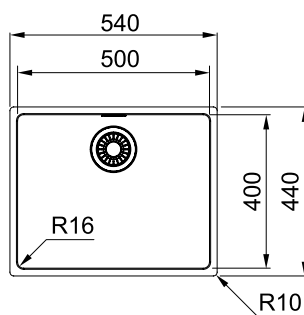

Skåpstorlek 600 mm
Yttermått 540 x 440 mm (R10)
Håltagningsmått 510 x 410 mm
Lådor 500 x 400 x 180 mm
Blandarhål -
Ventilset 3½" korgventil. 112.0312.196
Inkl vattenlås 112.0551.361

Slimtop monterig
Minimal övergång mellan
bänkskiva och vask
Estetisk och praktisk

Symbolförklaringar - se flik längst bak

1 2 3 5

Tillbehör

*passar inte vid undermontage

1
Artikel nr. 112.0057.850 *
Sköljlåda rostfri
172 x 412 x 55 mm
Pris exkl. moms 784,00
Pris inkl. moms 980,00

2
Artikel nr. 112.0030.882
Gallermatta
468 x 420 mm
Pris exkl. moms 769,00
Pris inkl. moms 961,00

3
Artikel nr. 112.0188.651
Mobil avrinningsyta
342 x 430 x 22 mm
Pris exkl. moms 1.033,00
Pris inkl. moms 1.291,00

4
Artikel nr. 112.0520.497
Sköljlåda rf till TL-modellerna
181 x 431 x 55 mm
Pris exkl. moms 863,00
Pris inkl. moms 1.079,00

5
Artikel nr. 112.0520.471
Trancherbräda
200 x 510 x 16 mm
Pris exkl. moms 731,00
Pris inkl. moms 914,00