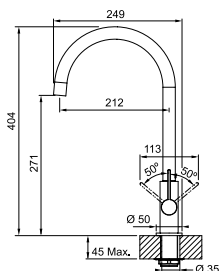

Engreppsblandare i DZR mässing med fast pip och diskmaskinsavstängning.
Greppsplacering **50 / 50 grader**
Vridbar **150° (standard)**
Kranhål **Ø 35 mm**
Max hög bänkskiva **45 mm**