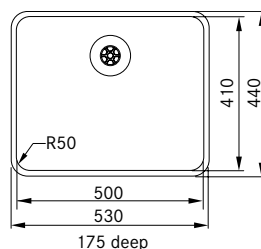

Largo

Designat bräddavlopp
Stilrent och
exklusivt

2 3

Modell
LAX 160 DV stor låda vänster

LAX 160 DH stor låda höger

Artikel nr.-RSK nr.   Pris exkl. moms   Pris inkl. moms
122.0324.040   4.960,00   6.200,00

RSK: 808 95 79

122.0324.039   4.960,00   6.200,00

RSK: 808 95 80

Skåpstorlek **600 mm**
Yttermått **575 x 420 mm**
Håltagningsmått **enligt mall**
Lådor **360 x 390 x 175 mm**
Lådor **160 x 390 x 120 mm**
Blandarhål -
Ventilset **Turbo waste. 112.0312.205**
Inkl vattenlås 112.0551.365

Symbolförklaringar - se filik längst bak

Designat bräddavlopp
Stilrent och
exklusivt

2 3

Modell
LAX 210-50

Artikel nr.-RSK nr.   Pris exkl. moms   Pris inkl. moms
127.0324.038   4.573,00   5.716,00

RSK: 808 95 81

Skåpstorlek **600 mm**
Yttermått **530 x 440 mm**
Håltagningsmått **enligt mall**
Lådor **500 x 410 x 175 mm**
Blandarhål -
Ventilset **Turbo waste. 112.0312.204**
Inkl vattenlås 112.0551.361

Symbolförklaringar - se filik längst bak

Tillbehör

*passar inte vid undermontage

1

112.0081.436 *
Sköjllåda rostfri liten
171x401x62 mm
Pris exkl. moms **433,00**
Pris inkl. moms **541,00**

2

112.0188.651
Mobil avrinningsyta
342x430x22 mm
Pris exkl. moms **1.033,00**
Pris inkl. moms **1.291,00**

3

112.0030.882
Gallermatte
468 x 420 mm
Pris exkl. moms **769,00**
Pris inkl. moms **961,00**