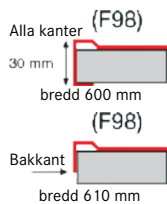

103.0276.500 4.125,00 5.156,00

G 122H 600 stor låda höger, inkl. blandarhål

103.0276.511 4.125,00 5.156,00

Skåpstorlek **600 mm**
Yttermått **1200 x 600/610 x 30 mm**
Lådmått **350 x 435 x 175 mm**
Lådmått **160 x 295 x 120 mm**
Blandarhål **Ja, 1 st i 610 mm djup**
Ventilset **3 1/2" korgventil**