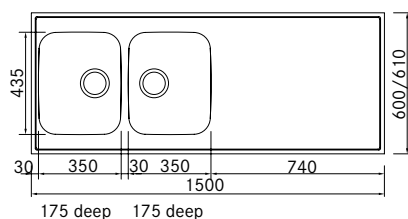

Skåpstorlek **800 mm**
Yttermått **1600 x 600/610 x 30 mm**
Lådmått **350 x 435 x 175 mm**
Lådmått **350 x 435 x 175 mm**
Blandarhål **Ja, 1 st i 610 mm djup**
Ventilset **3½" korgventil**
Inkl vattenlås 112.0220.661
Förstärkt med träkärna undertill för bättre stabilitet och lättare installation.

1