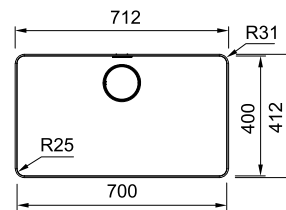

MYX 210-70

Skåpstorlek **800 mm**
Yttermått undermontage **740 x 440 mm**
Yttermått planmontage **712 x 412 mm**
Håltagningsmått -
Lådor **700 x 400 x 200 mm**
Blandarhål -
Ventilset **Turbo waste m Coverplate. 112.0312.204**
Inkl vattenlås, 112.0280.320