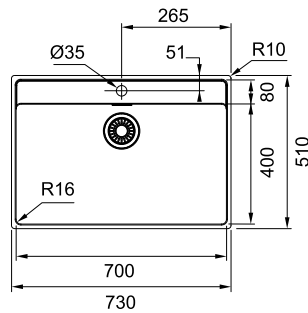

Designat
bräddavlopp
Stilrent och
exklusivt

Slimtop monterig
Minimal övergång mellan
bänkskiva och vask
Estetisk och praktisk

Modell
MRX 210-70 TL

Artikel nr. **127.0526.704**   Pris exkl. moms **4.617,00**   Pris inkl. moms **5.771,00**
RSK: 801 55 71

Skåpstorlek **800 mm**
Yttermått **730 x 510 mm**
Håltagningsmått **710 x 490 mm**
Lådor **700 x 400 x 180 mm**
Blandarhål **1 x Ø 35 mm**
Ventilset **3½" korgventil 112.0312.196**
Inkl vattenlås 112.0551.361

Symbolförklaringar - se flik längst bak

2 3 4 5

Designat
bräddavlopp
Stilrent och
exklusivt

Slimtop monterig
Minimal övergång mellan
bänkskiva och vask
Estetisk och praktisk

Modell
MRX 210-50 TL

Artikel nr. **127.0526.703**   Pris exkl. moms **3.785,00**   Pris inkl. moms **4.731,00**
RSK: 801 55 67

Skåpstorlek **600 mm**
Yttermått **530 x 510 mm (R10)**
Håltagningsmått **510 x 490 mm**
Lådor **500 x 400 x 180 mm**
Blandarhål **1 x Ø 35 mm**
Ventilset **3½" korgventil. 112.0312.196**
Inkl vattenlås 112.0551.361

Symbolförklaringar - se flik längst bak

2 3 4 5

Designat
bräddavlopp
Stilrent och
exklusivt

Slimtop monterig
Minimal övergång mellan
bänkskiva och vask
Estetisk och praktisk

Artikel nr. **127.0526.702**   Pris exkl. moms **3.468,00**   Pris inkl. moms **4.335,00**
RSK: 801 55 68

Skåpstorlek **450 mm**
Yttermått **430 x 510 mm (R10)**
Håltagningsmått **410 x 490 mm**
Lådor **400 x 400 x 180 mm**
Blandarhål **1 x Ø 35 mm**
Ventilset **3½" korgventil. 112.0312.196**
Inkl vattenlås 112.0551.361

Symbolförklaringar - se flik längst bak

2 3 4 5