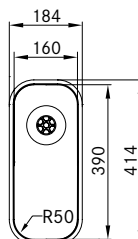

120 deep

Skåpstorlek **300 mm**
Yttermått **184 x 414 mm**
Håltagningsmått **enligt mall**
Lådor **160 x 390 x 120 mm**
Blandarhåll -
Ventilset **Turbo waste. 112.0312.204**
Inkl vattenlås 112.0551.361