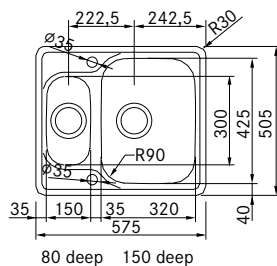

Modell
MOX 660