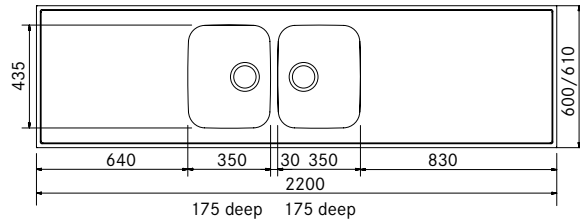

1

Skåpstorlek **800 mm**
Yttermått **2200 x 600/610 x 30 mm**
Lådmått **350 x 435 x 175 mm**
Lådmått **350 x 435 x 175 mm**
Blandarhål **Ja, 1 st i 610 mm djup**
Ventilset **3 1/2" korgventil**
Inkl vattenlås 112.0220.661
Förstärkt med träkärna undertill för bättre stabilitet och lättare installation.