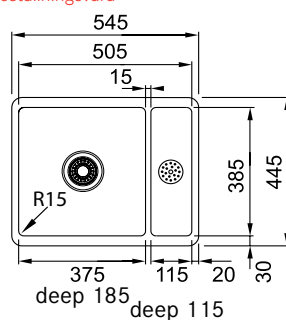

1 2

Modell	
KBK 160 white	
KBK 160 magnolia*	
KBK 160 graphite*	
KBK 160 black	

*beställningsvara

Artikel nr.-RSK nr.	Pris exkl. moms	Pris inkl. moms
126.0335.714	7.085,00	8.856,00
126.0335.884	7.085,00	8.856,00
126.0335.891	7.085,00	8.856,00
126.0335.887	7.641,00	9.551,00

Skåpstorlek 600 mm
Yttermått 545 x 445 mm
Håltagningsmått 495 x 375 (R15)
Lådor 375 x 385 x 185 mm
Lådor 115 x 385 x 115 mm
Blandarhål -
Ventilset 3½" korgventil Easy Touch. 133.0391.835
Toleransen på porslinslådor kan variera mycket.
Därför rekommenderas att urtag i bänkskivan utföres efter måtten på den enskilda lådan.

Symbolförklaringar - se flik längst bak