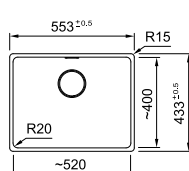

Designat
bräddavlopp
Stilrent och
exklusivt

Modell
MRG 210-37 matt black
för planmontage/underlimning
MRG 610-37 matt black
för infällnad

Artikel nr.-RSK nr.   Pris exkl. moms   Pris inkl. moms
135.0664.503   3.993,00   4.991,00
RSK:
114.0667.714   4.117,00   5.146,00
RSK:

Skåpstorlek **450 mm**
Yttermått **403 x 433 mm (planmontage)**
Yttermått **410 x 440 mm (infällnad)**
Håltagningsmått **enligt ritning**
Lådor **370 x 400 x 200 mm**
Blandarhåll -
Ventilset **3 1/2" korgventil m Coverplate 112.0665.097**
Inkl vattenlås 112.0221.107

Symbolförklaringar - se filik längst bak

Designat
bräddavlopp
Stilrent och
exklusivt

Reducerar
bakterietillväxten
i vasken med 99%

Modell
MRG 210-52 matt black
för planmontage/underlimning
MRG 610-52 matt black
för infällnad

MRG 210-52

Artikel nr.-RSK nr.   Pris exkl. moms   Pris inkl. moms
135.0664.410   4.196,00   5.245,00
RSK:
114.0667.718   4.326,00   5.408,00
RSK:

Skåpstorlek **600 mm**
Yttermått **553 x 433 mm (planmontage)**
Yttermått **560 x 440 mm (infällnad)**
Håltagningsmått **enligt ritning**
Lådor **520 x 400 x 200 mm**
Blandarhåll -
Ventilset **3 1/2" korgventil m Coverplate 112.0665.097**
Inkl vattenlås 112.0221.107

Symbolförklaringar - se filik längst bak

Designat
bräddavlopp
Stilrent och
exklusivt

Reducerar
bakterietillväxten
i vasken med 99%

Modell
MRG 210-72 matt black
för planmontage/underlimning
MRG 610-72 matt black
för infällnad

Artikel nr.-RSK nr.   Pris exkl. moms   Pris inkl. moms
135.0664.501   4.615,00   5.769,00
RSK:
114.0667.716   4.758,00   5.948,00
RSK:

Skåpstorlek **800 mm**
Yttermått **753 x 433 mm (planmontage)**
Yttermått **760 x 440 mm (infällnad)**
Håltagningsmått **enligt ritning**
Lådor **720 x 400 x 200 mm**
Blandarhåll -
Ventilset **3 1/2" korgventil m Coverplate 112.0665.097**
Inkl vattenlås 112.0221.107

Symbolförklaringar - se filik längst bak