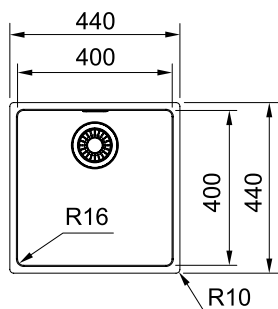

Skåpstorlek **450 mm**
Yttermått **440 x 440 mm (R10)**
Håltagningsmått **410 x 410 mm**
Lådor **400 x 400 x 180 mm**
Blandarhål -
Ventilset **3½" korgventil. 112.0312.196**
Inkl vattenlås 112.0551.361

1 2 3 5

Symbolförklaringar - se flik längst bak

Designat
bräddavlopp
Stilrent och
exklusivt