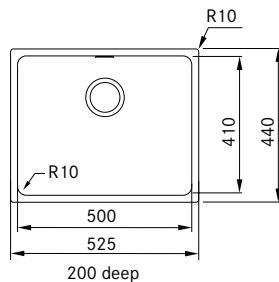

Artikel nr.-RSK nr.   Pris exkl. moms   Pris inkl. moms
125.0326.285   1.717,00   2.146,00

RSK: 801 43 08

125.0326.268   1.717,00   2.146,00

RSK: 801 43 03

Skåpstorlek **600 mm**
Yttermått **525 x 440 mm**
Håltagningsmått **enligt mall**
Lådor **500 x 410 x 200 mm**
Blandarhål -
Ventilset **3 1/2" korgventil. 112.0312.196**
Inkl vattenlås 112.0551.361

Symbolförklaringar - se flik längst bak