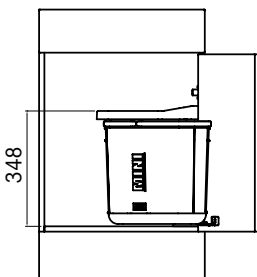

Artikel nr.-RSK nr.   Pris exkl. moms   Pris inkl. moms
121.0176.518   354,00   443,00

RSK:

Min. skåpstorlek **400 mm**
Mått **310 x 290 x 348 mm**
Kärl **1 x 17 ltr**
Funktion **öppnas med luckan**