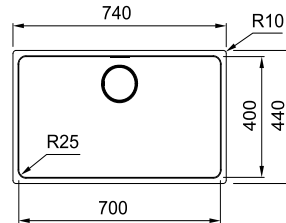

Mythos

Designat
bräddavlopp
Stilrent och
exklusivt

1 2 3 4

Modell
MYX 110-70, för undermontage/underlim

MYX 210-70, för planmontage

Artikel nr.-RSK nr. **122.0639.519**   Pris exkl. moms **4.610,00**   Pris inkl. moms **5.763,00**
RSK: 808 96 12

127.0631.102   **5.237,00**   **6.546,00**
RSK: 808 96 16

MYX 110-70

Skåpstorlek **800 mm**
Yttermått undermontage **740 x 440 mm**
Yttermått planmontage **712 x 412 mm**
Håltagningsmått -
Lådor **700 x 400 x 200 mm**
Blandarhål -
Ventilset **Turbo waste m Coverplate. 112.0312.204**
Inkl vattenlås, 112.0280.320

Symbolförklaringar - se flik längst bak

Designat
bräddavlopp
Stilrent och
exklusivt

1 2 3 4

Modell
MYX 110-55, för undermontage/underlim

MYX 210-55, för planmontage

Artikel nr.-RSK nr. **122.0631.103**   Pris exkl. moms **4.290,00**   Pris inkl. moms **5.363,00**
RSK: 808 96 13

127.0631.101   **4.860,00**   **6.075,00**
RSK: 808 96 17

Skåpstorlek **600 mm**
Yttermått undermontage **590 x 440 mm**
Yttermått planmontage **562 x 412 mm**
Håltagningsmått -
Lådor **550 x 400 x 200 mm**
Blandarhål -
Ventilset **Turbo waste m Coverplate. 112.0312.204**
Inkl vattenlås, 112.0280.320

Symbolförklaringar - se flik längst bak