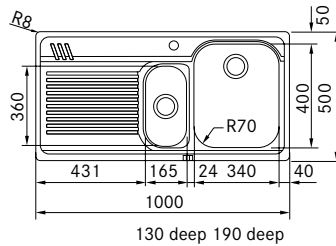

Skåpstorlek **600 mm**
Yttermått **1000 x 500 mm**
Håltagningsmått **980 x 480 mm**
Lådor **340 x 400 x 190 mm**
Lådor **165 x 360 x 130 mm**
Blandarhål **1 x Ø 35 mm**
Ventilset **3 1/2" korgventil**
Inkl vattenlås 112.0220.661

1 2 3

Symbolförklaringar - se flik längst bak