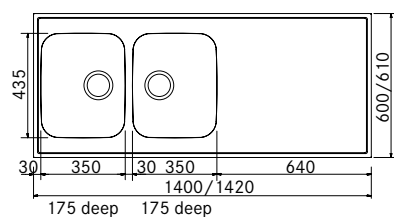

Skåpstorlek **800 mm**
Yttermått **1400 x 600/610 x 30 mm**
Lådmått **350 x 435 x 175 mm**
Lådmått **350 x 435 x 175 mm**
Blandarhål **Ja, 1 st i 610 mm djup**
Ventilset **3 1/2" korgventil**
Inkl vattenlås 112.0220.661
Förstärkt med träkärna undertill för bättre stabilitet och lättare installation.