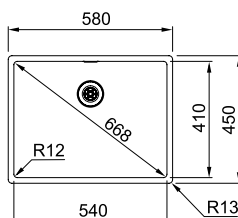

Box

Modell
BXX 210-68

Artikel nr.-RSK nr. **127.0477.269**   Pris exkl. moms **5.612,00**   Pris inkl. moms **7.015,00**
RSK: 801 54 73

Designat bräddavlopp
Stilrent och exklusivt

Slimtop monterings
Minimal övergång mellan
bänkskiva och vask
Estetisk och praktisk

Skåpstorlek **800 mm**
Yttermått **725 x 450 mm**
Håltagningsmått -
Lådor **685 x 410 x 200 mm**
Blandarhål -
Ventilset **Turbo waste. 112.0312.204**
Inkl vattenlås 112.0551.361

Symbolförklaringar - se flik längst bak

Modell
BXX 210-54

Artikel nr.-RSK nr. **127.0477.267**   Pris exkl. moms **4.117,00**   Pris inkl. moms **5.146,00**
RSK: 801 54 74

Designat bräddavlopp
Stilrent och exklusivt

Slimtop monterings
Minimal övergång mellan
bänkskiva och vask
Estetisk och praktisk

Skåpstorlek **600 mm**
Yttermått **580 x 450 mm**
Håltagningsmått -
Lådor **540 x 410 x 200 mm**
Blandarhål -
Ventilset **Turbo waste. 112.0312.204**
Inkl vattenlås 112.0551.361

Symbolförklaringar - se flik längst bak

Modell
BXX 210-50

Artikel nr.-RSK nr. **127.0477.266**   Pris exkl. moms **3.725,00**   Pris inkl. moms **4.656,00**
RSK: 801 54 75

Designat bräddavlopp
Stilrent och exklusivt

Skåpstorlek **600 mm**
Yttermått **540 x 450 mm**
Håltagningsmått -
Lådor **500 x 410 x 200 mm**
Blandarhål -
Ventilset **Turbo waste. 112.0312.204**
Inkl vattenlås 112.0551.361

Symbolförklaringar - se flik längst bak