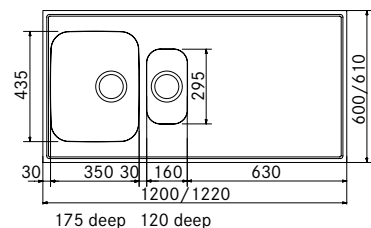

103.0276.500 4.125,00 5.156,00

G 122H 600 stor låda höger, inkl. blandarhål

103.0276.511 4.125,00 5.156,00

Skåpstorlek **600 mm**
Yttermått **1200 x 600/610 x 30 mm**
Lådmått **350 x 435 x 175 mm**
Lådmått **160 x 295 x 120 mm**
Blandarhål **Ja, 1 st i 610 mm djup**
Ventilset **3 1/2" korgventil**