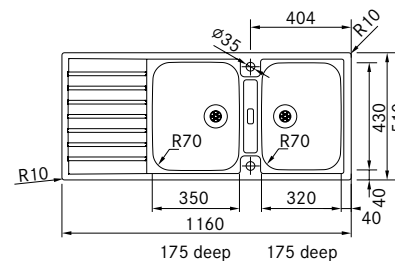

Skåpstorlek **800 mm**
Yttermått **1160 x 510 mm**
Hålltagningsmått **1147 x 497 mm**
Lådor **350 x 430 x 175 mm**
Lådor **320 x 430 x 175 mm**
Blandarhål **2 x Ø 35 mm**
Ventilset **Turbo waste, Twist control, 112.0312.221**
Inkl vattenlås 112.0551.365