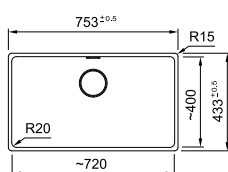

Designat
bräddavlopp
Stilrent och
exklusivt

Modell
MRG 210-37 matt black
för planmontage/underlimning
MRG 610-37 matt black
för infällnad

Artikel nr.-RSK nr.   Pris exkl. moms   Pris inkl. moms
135.0664.503   3.993,00   4.991,00
RSK:
114.0667.714   4.117,00   5.146,00
RSK:

Skåpstorlek **450 mm**
Yttermått **403 x 433 mm (planmontage)**
Yttermått **410 x 440 mm (infällnad)**
Håltagningsmått **enligt ritning**
Lådor **370 x 400 x 200 mm**
Blandarhåll -
Ventilset **3 1/2" korgventil m Coverplate 112.0665.097**
Inkl vattenlås 112.0221.107

Symbolförklaringar - se filik längst bak

Designat
bräddavlopp
Stilrent och
exklusivt

Reducerar
bakterietillväxten
i vasken med 99%

Modell
MRG 210-52 matt black
för planmontage/underlimning
MRG 610-52 matt black
för infällnad

Artikel nr.-RSK nr.   Pris exkl. moms   Pris inkl. moms
135.0664.410   4.196,00   5.245,00
RSK:
114.0667.718   4.326,00   5.408,00
RSK:

Skåpstorlek **600 mm**
Yttermått **553 x 433 mm (planmontage)**
Yttermått **560 x 440 mm (infällnad)**
Håltagningsmått **enligt ritning**
Lådor **520 x 400 x 200 mm**
Blandarhåll -
Ventilset **3 1/2" korgventil m Coverplate 112.0665.097**
Inkl vattenlås 112.0221.107

Symbolförklaringar - se filik längst bak

Designat
bräddavlopp
Stilrent och
exklusivt

Reducerar
bakterietillväxten
i vasken med 99%

Modell
MRG 210-72 matt black
för planmontage/underlimning
MRG 610-72 matt black
för infällnad

MRG 210-72

Artikel nr.-RSK nr.   Pris exkl. moms   Pris inkl. moms
135.0664.501   4.615,00   5.769,00
RSK:
114.0667.716   4.758,00   5.948,00
RSK:

Skåpstorlek **800 mm**
Yttermått **753 x 433 mm (planmontage)**
Yttermått **760 x 440 mm (infällnad)**
Håltagningsmått **enligt ritning**
Lådor **720 x 400 x 200 mm**
Blandarhåll -
Ventilset **3 1/2" korgventil m Coverplate 112.0665.097**
Inkl vattenlås 112.0221.107

Symbolförklaringar - se filik längst bak