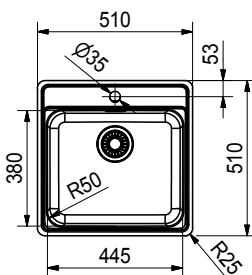

Artikel nr. 127.0550.783   Pris exkl. moms 2.162,00   Pris inkl. moms 2.703,00

RSK: 801 55 77

Skåpstorlek **500 mm**
Yttermått **510 x 510 mm**
Håltagningsmått **487 x 487 mm**
Lådor **445 x 380 x 180 mm**
Blandarhål **1 x Ø 35 mm**
Ventilset **3½" korgventil 112.0312.196**
Inkl vattenlås 112.0280.320

Designat
bräddavlopp
Stilrent och
exklusivt

1 4

Symbolförklaringar - se flik längst bak