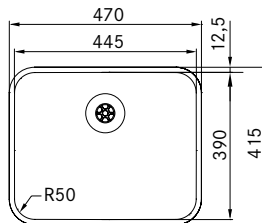

175 deep

Skåpstorlek **600 mm**
Yttermått **470 x 415 mm**
Håltagningsmått **enligt mall**
Lådor **445 x 390 x 175 mm**
Blandarhåll -
Ventilset **Turbo waste. 112.0312.204**
Inkl vattenlås 112.0551.361

Symbolförklaringar - se flik längst bak

2 3