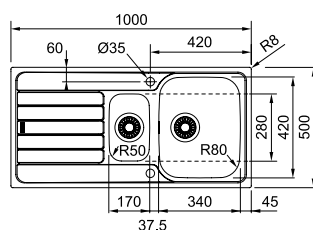

Skåpstorlek **600 mm**
Yttermått **1000 x 500 mm**
Håltagningsmått **980 x 480 mm**
Lådor **340 x 420 x 160 mm**
Lådor **170 x 280 x 80 mm**
Blandarhål **2 x Ø 35 mm**
Ventilset **3 1/2" Twist control**
Inkl vattenlås 112.0220.663

1 3