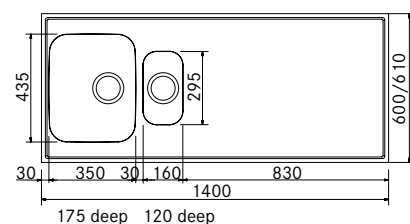

Skåpstorlek **600 mm**
Yttermått **1400 x 600/610 x 30 mm**
Lådmått **350 x 435 x 175 mm**
Lådmått **160 x 295 x 120 mm**
Blandarhål **Ja, 1 st i 610 mm djup**
Ventilset **3 1/2" korgventil**

Inkl vattenlås 112.0220.661
Förstärkt med träkärna undertill för bättre stabilitet och lättare installation.

3 1/2"

1