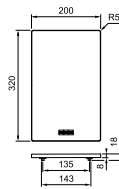

reddot winner 2022