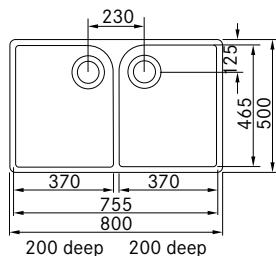

Skåpstorlek **800 mm**
Yttermått **800 x 500 mm, tolerans +/- 3%**
Håltagningsmått **N/A**
Lådor **370 x 465 x 200 mm**
Lådor **370 x 465 x 200 mm**
Blandarhål **1 x Ø 35 mm**
Ventilset **3 1/2" korgventil. 112.0296.796**
Inkl vattenlås 112.0551.365

Se till att diskbänken finns på plats innan bänkskivan görs i ordning pga toleransen. Observera bräddavloppens läge. Bänkskiva placeras ovan kanten.

Symbolförklaringar - se filik längst bak

Obs! Franke tar inget ansvar för åverkan på porslins-diskbänken. Vid urtag för blandarhål som görs ovanifrån ligger ansvaret hos kunden/konsumenten. Konighet kan förekomma på bänken, därför den stora toleransen.