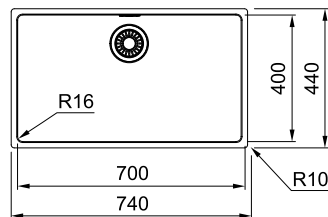

Designat
bräddavlopp
Stilrent och
exklusivt

Slimtop monterig
Minimal övergång mellan
bänkskiva och vask
Estetisk och praktisk

1 2 3 5

Skåpstorlek **800 mm**
Yttermått **740 x 440 mm**
Håltagningsmått **710 x 410 mm**
Lådor **700 x 400 x 180 mm**
Blandarhål -
Ventilset **3 1/2" korgventil 112.0312.196**
Inkl vattenlås 112.0551.361

Symbolförklaringar - se flik längst bak