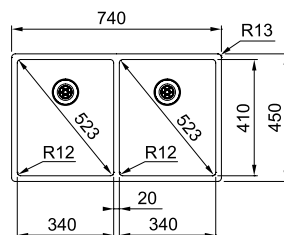

Modell
BXX 210-54 TH

Artikel nr.-RSK nr.   Pris exkl. moms   Pris inkl. moms
127.0477.268   5.623,00   7.029,00
RSK: 801 54 70

Integrerat avlopp
Enklare rengöring
Bättre hygien

Designat bräddavlopp
Stilrent och exklusivt

Slimtop montering
Minimal övergång mellan
bänkskiva och vask
Estetisk och praktisk

Skåpstorlek **600 mm**
Yttermått **570 x 510 mm**
Håltagningsmått -
Lådor **540 x 410 x 200 mm**
Blandarhål **2 x Ø 35 mm**
Ventilset **Turbo waste, Easy touch tryckknapp**
Inkl vattenlås 112.055 1.361

Symbolförklaringar - se flik längst bak

1 2 3 4

Modell
BXX 260/34-16

Artikel nr.-RSK nr.   Pris exkl. moms   Pris inkl. moms
127.0477.291   7.002,00   8.753,00
RSK: 801 54 71

Designat bräddavlopp
Stilrent och exklusivt

Slimtop montering
Minimal övergång mellan
bänkskiva och vask
Estetisk och praktisk

Skåpstorlek **600 mm**
Yttermått **560 x 450 mm**
Håltagningsmått -
Lådor **340 x 410 x 200 mm**
Lådor **160 x 410 x 140 mm**
Blandarhål -
Ventilset **Turbo waste. 112.0312.206**
Inkl vattenlås 112.055 1.365

Symbolförklaringar - se flik längst bak

1 2 3 4

Modell
BXX 220/34-34

Artikel nr.-RSK nr.   Pris exkl. moms   Pris inkl. moms
127.0477.270   7.296,00   9.120,00
RSK: 801 54 72

Designat bräddavlopp
Stilrent och exklusivt

Slimtop montering
Minimal övergång mellan
bänkskiva och vask
Estetisk och praktisk

Skåpstorlek **800 mm**
Yttermått **740 x 450 mm**
Håltagningsmått -
Lådor **340 x 410 x 200 mm**
Lådor **340 x 410 x 200 mm**
Blandarhål -
Ventilset **Turbo waste. 112.0312.206**
Inkl vattenlås 112.055 1.365

Symbolförklaringar - se flik längst bak

1 2 3 4