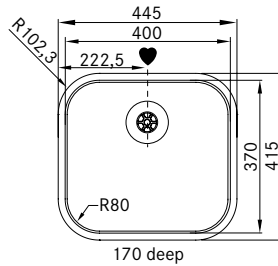

Artikel nr.-RSK nr.   Pris exkl. moms   Pris inkl. moms
127.0221.081   2.293,00   2.866,00
RSK: 801 95 84

Integrerat avlopp
Enklare rengöring
Bättre hygien

Designat
bräddavlopp
Stilrent och
exklusivt

Slimtop montering
Minimal övergång
mellan
bänkskiva och vask
Estetisk och praktisk