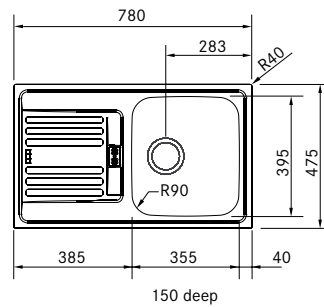

Skåpstorlek **450 mm**
Yttermått **780 x 475 mm**
Håltagningsmått **760 x 455 mm**
Lådor **355 x 395 x 150 mm**
Blandarhål -
Ventilset **3½" korgventil**
Inkl vattenlås 112.0220.130

Symbolförklaringar - se flik längst bak