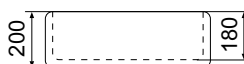

Symbolförklaringar - se flik längst bak

Belfast

Porslinsdiskbänkar

64 — 65

Modell
VBK 710

Artikel nr.-RSK nr. Pris exkl. moms Pris inkl. moms
124.0221.177 5.662,00 7.078,00
RSK: 800 56 83

Skåpstorlek **600 mm**
Yttermått **600 x 510 mm, tolerans +/- 3%**
Håltagningsmått **N/A**
Lådor **565 x 430 x 185 mm**
Blandarhål -
Ventilset **3 1/2" korgventil**
Inkl vattenlås 112.0551.361