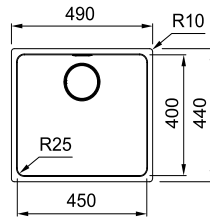

Designat bräddavlopp
Stilrent och exklusivt

Modell
MYX 110-45, för undermontage/underlim

MYX 210-45, för planmontage

Artikel nr.-RSK nr.	Pris exkl. moms	Pris inkl. moms
122.0639.518	3.780,00	4.725,00
RSK: 808 96 14		

127.0630.990	4.769,00	5.961,00
RSK: 808 96 18		

MYX 110-45

Skåpstorlek **600 mm**
Ytermått undermontage **490 x 440 mm**
Ytermått planmontage **462 x 412 mm**
Håltagningsmått -
Lådor **450 x 400 x 200 mm**
Blandarhål -
Ventilset **Turbo waste m Coverplate. 112.0312.204**
Inkl vattenlås, 112.0280.320

Symbolförklaringar - se flik längst bak

Designat bräddavlopp
Stilrent och exklusivt

Modell
MYX 110-34, för undermontage/underlim

MYX 210-34, för planmontage

Artikel nr.-RSK nr.	Pris exkl. moms	Pris inkl. moms
122.0639.517	3.510,00	4.388,00
RSK: 808 96 15		

127.0630.867	4.708,00	5.885,00
RSK: 808 96 19		

Skåpstorlek **450 mm**
Ytermått undermontage **380 x 440 mm**
Ytermått planmontage **352 x 412 mm**
Håltagningsmått -
Lådor **340 x 400 x 200 mm**
Blandarhål -
Ventilset **Turbo waste m Coverplate. 112.0312.204**
Inkl vattenlås, 112.0280.320

Symbolförklaringar - se flik längst bak