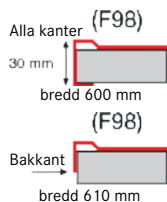

RSK:

H 12H 610 stor låda höger, inkl. blandarhål

103.0476.443 4.759,00 5.949,00

RSK:

Skåpstorlek **800 mm**
Yttermått **1200 x 600/610 x 30 mm**
Lådmått **350 x 435 x 175 mm**
Lådmått **350 x 435 x 175 mm**
Blandarhål **Ja, 1 st i 610 mm djup**
Ventilset **3 1/2" korgventil**
Inkl vattenlås 112.0220.661
Förstärkt med träkärna undertill för bättre stabilitet och lättare installation.