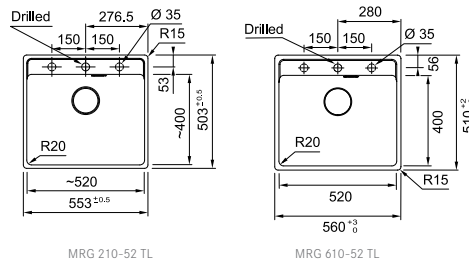

Skåpstorlek **600 mm**
Yttermått **553 x 503 mm (planmontage)**
Yttermått **560 x 510 mm (infällnad)**
Håltagningsmått **enligt ritning**
Lådor **520 x 400 x 200 mm**
Blandarhål **2 förberett, 1 genomborrat (center)**
Ventilset **3 1/2" korgventil m Coverplate 112.0665.097**
Inkl vattenlås 112.0221.107

Symbolförklaringar - se flik längst bak