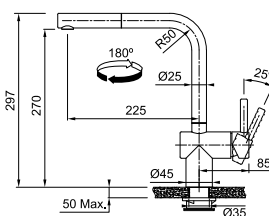

Engreppsblandare med sensor, utdragbar.
Greppsplacering **90°/10°**
Vridbar **180°**
Kranhål **Ø 35 mm**
Max. hög bänkskiva **50 mm**

Skanna QR-koden för installationstips.