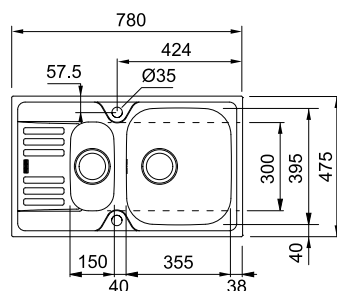

Modell
EFX 651-78 twist

Skåpstorlek **600 mm**
Yttermått **780 x 475 mm**
Håltagningsmått **760 x 455 mm**
Lådor **355 x 395 x 150 mm**
Lådor **150 x 300 x 80 mm**
Blandarhål **2 x Ø 35 mm**
Ventilset **3½" Twist control**
Inkl vattenlås 112.0220.663