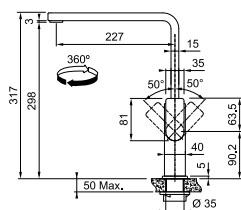

Engreppsblandare med fast pip och "Laminar Flow"*
Greppsplacering **50°/50°**
Vridbar **360°**
Kranhål **Ø 35 mm**
Max. hög bänkskiva **50 mm**

Symbolförklaringar - se flik längst bak