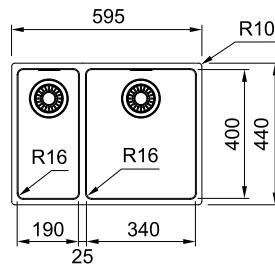

Designat
bräddavlopp
Stilrent och
exklusivt

Slimtop monterig
Minimal övergång mellan
bänkskiva och vask
Estetisk och praktisk

1 2 3 5

Skåpstorlek **600 mm**
Yttermått **591 x 436 mm**
Håltagningsmått **555 x 400 mm**
Lådor **340 x 400 x 180 mm**
Lådor **190 x 400 x 130 mm**
Blandarhål -
Ventilset **3 1/2" korgventil 112.0312.196 x 2**
Inkl vattenlås 112.0551.365

Symbolförklaringar - se flik längst bak