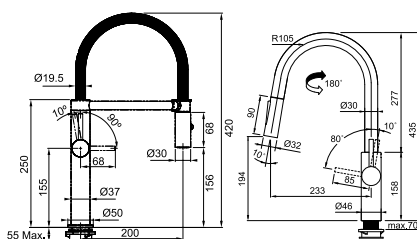

Engreppsblandare med utdragbar duschfunktion.
Greppsplacering **90°/10° / 80°/10°**
Vridbar **360° / 180°**
Kranhål **Ø 35 mm**
Max. hög bänkskiva **55 mm / 70 mm**

Semi Pro L levereras med en extra svart pinne.