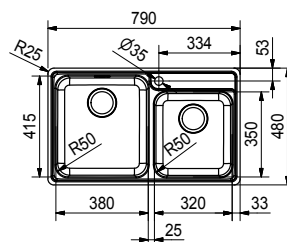

Skåpstorlek **800 mm**
Yttermått **790 x 480 mm**
Håltagningsmått **767 x 457 mm**
Lådor **380 x 415 x 200 mm**
Lådor **320 x 350 x 180 mm**
Blandarhål **1 x Ø 35 mm**
Ventilset **3½" korgventil 112.0312.200**
Inkl vattenlås 112.0221.121

Designat
bräddavlopp
Stilrent och
exklusivt

3

Symbolförklaringar - se flik längst bak