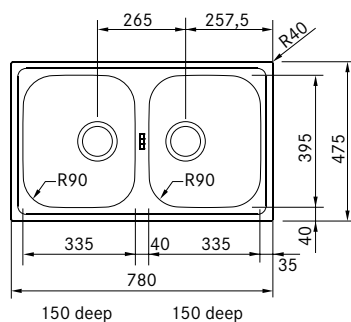

Artikel nr.-RSK nr. Pris exkl. moms Pris inkl. moms
101.0220.905 2.075,00 2.594,00

RSK: 801 89 82

Skåpstorlek **800 mm**
Yttermått **780 x 475 mm**
Håltagningsmått **760 x 455 mm**
Lådor **335 x 395 x 150 mm**
Lådor **335 x 395 x 150 mm**
Blandarhål -
Ventilset **3 1/2" korgventil**
Inkl vattenlås 112.0220.661