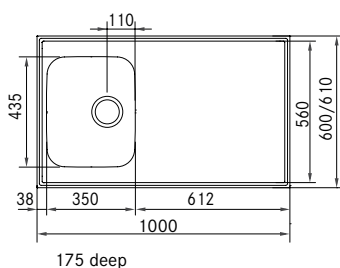

Skåpstorlek **400 mm**
Yttermått **1000 x 600/610 x 30 mm**
Lådmått **350 x 435 x 175 mm**
Blandarhål **Ja, 1 st i 610 mm djup**
Ventilset **3½" korgventil**
Inkl vattenlås 112.0221.130
Förstärkt med träkärna undertill för bättre stabilitet och lättare installation.

1