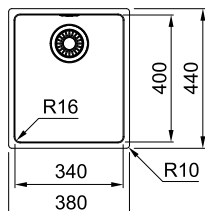

Modell
MRX 210-40

Artikel nr. **127.0526.664**   Pris exkl. moms **2.926,00**   Pris inkl. moms **3.658,00**
RSK: 801 55 70

Skåpstorlek **450 mm**
Yttermått **440 x 440 mm (R10)**
Håltagningsmått **410 x 410 mm**
Lådor **400 x 400 x 180 mm**
Blandarhål -
Ventilset **3½" korgventil. 112.0312.196**
Inkl vattenlås 112.0551.361

1 2 3 5

Symbolförklaringar - se flik längst bak

Designat
bräddavlopp
Stilrent och
exklusivt

Model
MRX 210-34

Artikel nr. **127.0570.435**   Pris exkl. moms **2.711,00**   Pris inkl. moms **3.389,00**
RSK: 801 55 74

Skåpstorlek **400 mm**
Yttermått **380 x 440 mm**
Håltagningsmått **360 x 420 mm**
Lådor **340 x 400 x 180 mm**
Blandarhål -
Ventilset **3½" korgventil 112.0312.196**
Inkl vattenlås 112.0551.361

Symbolförklaringar - se flik längst bak

Designat
bräddavlopp
Stilrent och
exklusivt

1 2 3 5

Model
MRX 210-19

Artikel nr. **127.0570.434**   Pris exkl. moms **2.618,00**   Pris inkl. moms **3.273,00**
RSK: 801 55 73

Skåpstorlek **300 mm**
Yttermått **230 x 440 mm**
Håltagningsmått **210 x 420 mm**
Lådor **190 x 400 x 130 mm**
Blandarhål -
Ventilset **3½" korgventil 112.0312.196**
Inkl vattenlås 112.0551.361

Symbolförklaringar - se flik längst bak

Designat
bräddavlopp
Stilrent och
exklusivt

1 2 3 5