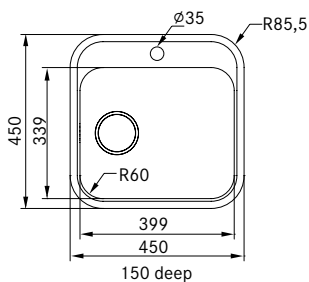

Artikel nr.-RSK nr.   Pris exkl. moms   Pris inkl. moms
127.0370.775   1.233,00   1.541,00
RSK: 808 95 85

Skåpstorlek **500 mm**
Yttermått **450 x 450 mm**
Håltagningsmått -
Lådor **400 x 340 x 150 mm**
Blandarhål **1 x Ø 35 mm**
Ventilset **3½" korgventil.**
Inkl. vattenlås 112.0221.130

Symbolförklaringar - se filik längst bak