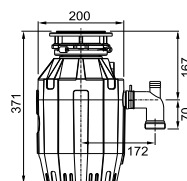

Artikel nr.-RSK nr.   Pris exkl. moms   Pris inkl. moms
134.0500.618   4.745,00   5.931,00