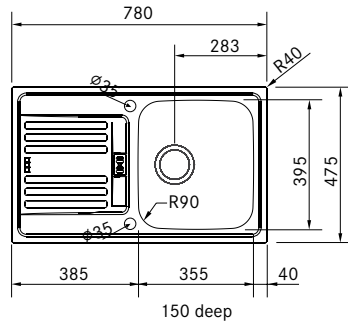

Symbolförklaringar - se flik längst bak

Euroform

Modell
EFX 614-78 twist

Artikel nr.-RSK nr. Pris exkl. moms Pris inkl. moms
101.0277.444 1.739,00 2.174,00

RSK: 801 54 85

Skåpstorlek **450 mm**
Yttermått **780 x 475 mm**
Håltagningsmått **760 x 455 mm**
Lådor **355 x 395 x 150 mm**
Blandarhål **2 x Ø 35 mm**
Ventilset **3 1/2" Twist control**
Inkl vattenlås 112.0220.662