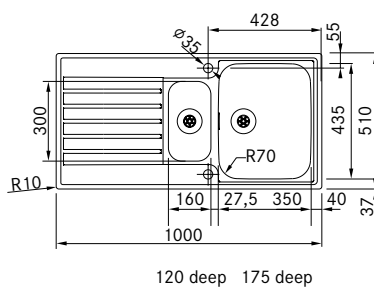

Skåpstorlek **600 mm**
Ytermått **1000 x 510 mm**
Håltagningsmått **987 x 497 mm**
Lådor **350 x 435 x 175 mm**
Lådor **160 x 300 x 120 mm**
Blandarhål **2 x Ø 35 mm**
Ventilset **Turbo waste. Twist control. 112.0312.210**
Inkl vattenlås 112.0551.365

1 2 3 4