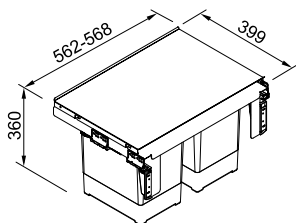

Artikel nr.-RSK nr.   Pris exkl. moms   Pris inkl. moms
121.0284.027   2.271,00   2.839,00

RSK:

Min. skåpstorlek **600 mm**
Mått **562/568 x 399 x 360 mm**
Kärl **2 x 18 ltr**
Funktion **soft close**

Tillbehör

133.0251.270
Hink 18 ltr grå
Pris exkl. moms **202,00**
Pris inkl. moms 253,00