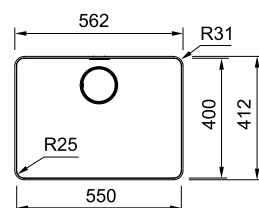

MYX 210-55

Skåpstorlek **600 mm**
Yttermått undermontage **590 x 440 mm**
Yttermått planmontage **562 x 412 mm**
Håltagningsmått -
Lådor **550 x 400 x 200 mm**
Blandarhål -
Ventilset **Turbo waste m Coverplate. 112.0312.204**
Inkl vattenlås, 112.0280.320