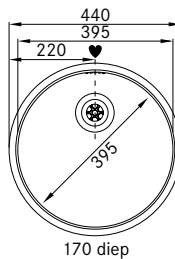

Quadrant - Rondo

56 — 57

Modell
QTX 210

Artikel nr.-RSK nr.   Pris exkl. moms   Pris inkl. moms
127.0221.081   2.293,00   2.866,00
RSK: 801 95 84

Integrerat avlopp
Enklare rengöring
Bättre hygien

Designat
bräddavlopp
Stilrent och
exklusivt

Slimtop montering
Minimal övergång
mellan
bänkskiva och vask
Estetisk och praktisk

Skåpstorlek **450 mm**
Yttermått **445 x 415 mm**
Håltagningsmått **enligt mall**
Lådor **400 x 370 x 170 mm**
Blandarhål -
Ventilset **Turbo waste. 112.0312.204**
Inkl vattenlås 112.0551.361

Symbolförklaringar - se flik längst bak

Modell
RTX 210

Artikel nr.-RSK nr.   Pris exkl. moms   Pris inkl. moms
127.0455.174   2.293,00   2.866,00
RSK: 809 05 78

Skåpstorlek **450 mm**
Yttermått **Ø 440 mm**
Håltagningsmått **enligt mall**
Lådor **Ø 395 x 170 mm**
Blandarhål -
Ventilset **Turbo waste. 112.0312.204**
Inkl vattenlås 112.0551.361

Symbolförklaringar - se flik längst bak

Modell
ROX 210

Artikel nr.-RSK nr.   Pris exkl. moms   Pris inkl. moms
127.0256.250   2.293,00   2.866,00
RSK: 801 71 06

Slimtop montering
Minimal övergång
mellan
bänkskiva och vask
Estetisk och praktisk

Skåpstorlek **450 mm**
Yttermått **Ø 440 mm**
Håltagningsmått **enligt mall**
Lådor **Ø 395 x 170 mm**
Blandarhål -
Ventilset **3 1/2" korgventil. 112.0221.130**

Symbolförklaringar - se flik längst bak