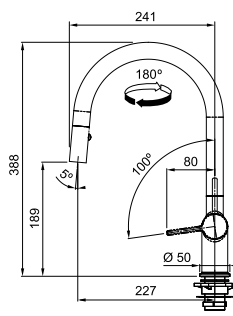

Modell 2.0 J

Engreppsblandare med fast pip (L), utdragbar pip (J).
Greppsplacering 0° / 100°
Vridbar 180°
Kranhål Ø 35 mm
Max hög bänkskiva 45 mm

Kan kombineras med Fraganit+ diskbänkar (sida 69 - 72).