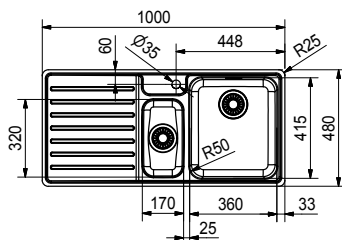

BCX 251 H stor låda höger

Artikel nr. 127.0550.790   Pris exkl. moms 3.552,00   Pris inkl. moms 4.440,00

RSK: 801 55 84

Artikel nr. 127.0550.789   Pris exkl. moms 3.552,00   Pris inkl. moms 4.440,00

RSK: 801 55 83

Skåpstorlek **600 mm**
Yttermått **1000 x 480 mm**
Håltagningsmått **977 x 457 mm**
Lådor **360 x 415 x 180 mm**
Lådor **170 x 320 x 130 mm**
Blandarhål **1 x Ø 35 mm**
Ventilset **3½" korgventil 112.0312.200**
Inkl vattenlås 112.0221.121

Designat
bräddavlopp
Stilrent och
exklusivt

2 5

Symbolförklaringar - se flik längst bak