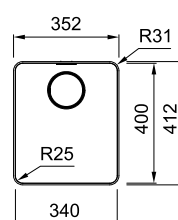

MYX 210-34

Skåpstorlek **450 mm**
Ytermått undermontage **380 x 440 mm**
Ytermått planmontage **352 x 412 mm**
Håltagningsmått -
Lådor **340 x 400 x 200 mm**
Blandarhål -
Ventilset **Turbo waste m Coverplate. 112.0312.204**
Inkl vattenlås, 112.0280.320