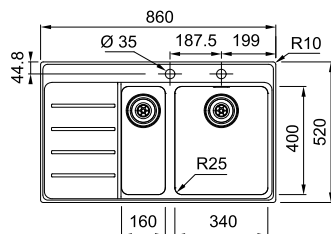

Designat bräddavlopp
Stilrent och exklusivt

1 2 3 4

Modell
MYX 251 V TL stor låda vänster

MYX 251 H TL stor låda höger