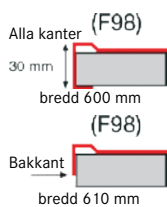

Skåpstorlek **800 mm**
Yttermått **1600 x 600/610 x 30 mm**
Lådmått **350 x 435 x 175 mm**
Lådmått **350 x 435 x 175 mm**
Blandarhål **Ja, 1 st i 610 mm djup**
Ventilset **3½" korgventil**
Inkl vattenlås 112.0220.661
Förstärkt med träkärna undertill för bättre stabilitet och lättare installation.