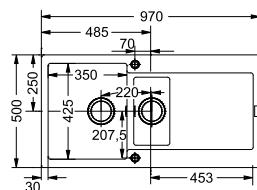

Maris Fragranite+

Modell
MRG 660-34-15 matt black
för infällnad/underlimning

Artikel nr.-RSK nr.   Pris exkl. moms   Pris inkl. moms
114.0668.479   4.969,00   6.211,00
RSK:

Designat
bräddavlopp
Stilrent och
exklusivt

Skåpstorlek **600 mm**
Ytermått **560 x 440 mm (infällnad)**
Håltagningsmått **enligt ritning**
Lådor **340 x 400 x 200 mm**
Lådor **150 x 400 x 150 mm**
Blandarhål -
Ventilset **3 1/2" korgventil m Coverplate 112.0665.263**
Inkl vattenlås 112.0221.121

Symbolförklaringar - se flik längst bak

1 2 3 5

Modell
MRG 611-97 matt black
för infällnad/underlimning

Artikel nr.-RSK nr.   Pris exkl. moms   Pris inkl. moms
114.0627.290   5.290,00   6.613,00
RSK:

Skåpstorlek **600 mm**
Ytermått **970 x 500 mm**
Håltagningsmått **950 x 480 mm**
Lådor **450 x 425 x 200 mm**
Blandarhål **2**
Ventilset **3 1/2" korgventil m Easy touch 112.0389.090**
Inkl vattenlås 112.0221.107

Symbolförklaringar - se flik längst bak

2 3

Modell
MRG 651-96 matt black
för infällnad/underlimning

Artikel nr.-RSK nr.   Pris exkl. moms   Pris inkl. moms
114.0627.285   6.340,00   7.925,00
RSK:

Skåpstorlek **600 mm**
Ytermått **970 x 500 mm**
Håltagningsmått **950 x 480 mm**
Lådor **350 x 425 x 200 mm**
Lådor **160 x 302 x 130 mm**
Blandarhål **2**
Ventilset **3 1/2" korgventil m Easy touch 112.0389.090**
Inkl vattenlås 112.0221.121 och sköjllåda

Symbolförklaringar - se flik längst bak

Sköjllåda 112.0057.214
ingår i priset.