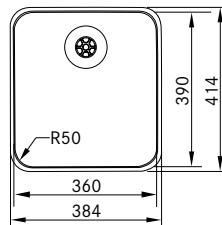

175 deep

Skåpstorlek **450 mm**
Yttermått **384 x 414 mm**
Håltagningsmått **enligt mall**
Lådor **360 x 390 x 175 mm**
Blandarhåll -
Ventilset **Turbo waste. 112.0312.204**
Inkl vattenlås 112.0551.361