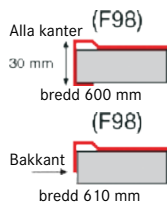

RSK: 800 56 28

H 20V 610 stor låda vänster, inkl. blandarhål

103.0476.898 5.033,00 6.291,00

RSK:

H 20H 610 stor låda höger, inkl. blandarhål

103.0476.896 5.033,00 6.291,00

RSK:

Skåpstorlek **800 mm**
Yttermått **2000 x 600/610 x 30 mm**
Lådmått **350 x 435 x 175 mm**
Lådmått **350 x 435 x 175 mm**
Blandarhål **Ja, 1 st i 610 mm djup**
Ventilset **3 1/2" korgventil**