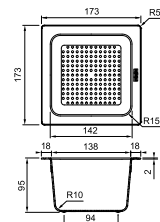

reddot winner 2022