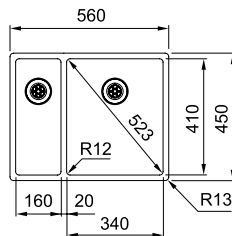

Modell
BXX 210-54 TH

Artikel nr.-RSK nr.   Pris exkl. moms   Pris inkl. moms
127.0477.268   5.623,00   7.029,00
RSK: 801 54 70

Integrerat avlopp
Enklare rengöring
Bättre hygien

Designat bräddavlopp
Stilrent och exklusivt

Slimtop montering
Minimal övergång mellan
bänkskiva och vask
Estetisk och praktisk

Skåpstorlek **600 mm**
Yttermått **570 x 510 mm**
Håltagningsmått -
Lådor **540 x 410 x 200 mm**
Blandarhål **2 x Ø 35 mm**
Ventilset **Turbo waste, Easy touch tryckknapp**
Inkl vattenlås 112.055 1.361

Symbolförklaringar - se flik längst bak

1 2 3 4

Modell
BXX 260/34-16

Artikel nr.-RSK nr.   Pris exkl. moms   Pris inkl. moms
127.0477.291   7.002,00   8.753,00
RSK: 801 54 71

Designat bräddavlopp
Stilrent och exklusivt

Slimtop montering
Minimal övergång mellan
bänkskiva och vask
Estetisk och praktisk

Skåpstorlek **600 mm**
Yttermått **560 x 450 mm**
Håltagningsmått -
Lådor **340 x 410 x 200 mm**
Lådor **160 x 410 x 140 mm**
Blandarhål -
Ventilset **Turbo waste. 112.0312.206**
Inkl vattenlås 112.055 1.365

Symbolförklaringar - se flik längst bak

1 2 3 4

Modell
BXX 220/34-34

Artikel nr.-RSK nr.   Pris exkl. moms   Pris inkl. moms
127.0477.270   7.296,00   9.120,00
RSK: 801 54 72

Designat bräddavlopp
Stilrent och exklusivt

Slimtop montering
Minimal övergång mellan
bänkskiva och vask
Estetisk och praktisk

Skåpstorlek **800 mm**
Yttermått **740 x 450 mm**
Håltagningsmått -
Lådor **340 x 410 x 200 mm**
Lådor **340 x 410 x 200 mm**
Blandarhål -
Ventilset **Turbo waste. 112.0312.206**
Inkl vattenlås 112.055 1.365

Symbolförklaringar - se flik längst bak

1 2 3 4