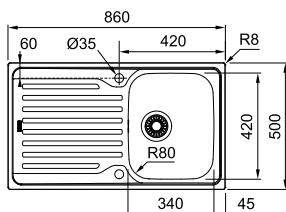

Mikado/Antea

Artikel nr.-RSK nr.   Pris exkl. moms   Pris inkl. moms
101.0221.011   2.235,00   2.794,00

RSK: 801 54 94

Skåpstorlek **600 mm**
Ytermått **575 x 505 mm**
Håltagningsmått **555 x 485 mm**
Lådor **320 x 425 x 150 mm**
Lådor **150 x 300 x 80 mm**
Blandarhål **2 x Ø 35 mm**
Ventilset **3½"** korgventiler. **Twist control**
Inkl vattenlås 112.0220.663

Symbolförklaringar - se flik längst bak

Modell
AZX 611

Artikel nr.-RSK nr.   Pris exkl. moms   Pris inkl. moms
101.0540.769   2.338,00   2.923,00

RSK: 801 55 86

Skåpstorlek **450 mm**
Ytermått **860 x 500 mm**
Håltagningsmått **840 x 480 mm**
Låda **340 x 420 x 160 mm**
Blandarhål **2 x Ø 35 mm**
Ventilset **3½"** korgventil. **Twistcontrol**
Inkl vattenlås 112.0220.662

Symbolförklaringar - se flik längst bak

Modell
AZX 651

Artikel nr.-RSK nr.   Pris exkl. moms   Pris inkl. moms
101.0540.770   2.736,00   3.420,00

RSK: 801 55 87

Skåpstorlek **600 mm**
Ytermått **1000 x 500 mm**
Håltagningsmått **980 x 480 mm**
Lådor **340 x 420 x 160 mm**
Lådor **170 x 280 x 80 mm**
Blandarhål **2 x Ø 35 mm**
Ventilset **3½"** korgventiler. **Twistcontrol**
Inkl vattenlås 112.0220.663

Symbolförklaringar - se flik längst bak

1

1 2

Tillbehör

1

112.0271.449
Skärbräda i plast
Pris exkl. moms **560,00**
Pris inkl. moms **700,00**

2

112.0461.942
Sköljskål i rostfritt stål
Pris exkl. moms **481,00**
Pris inkl. moms **601,00**