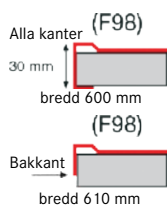

RSK:

H 18H 610 stor låda höger, inkl. blandarhål

103.0476.894 4.767,00 5.959,00

RSK:

Skåpstorlek **800 mm**
Yttermått **1800 x 600/610 x 30 mm**
Lådmått **350 x 435 x 175 mm**
Lådmått **350 x 435 x 175 mm**
Blandarhål **Ja, 1 st i 610 mm djup**
Ventilset **3 1/2" korgventil**