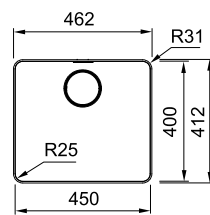

MYX 210-45

Skåpstorlek **600 mm**
Ytermått undermontage **490 x 440 mm**
Ytermått planmontage **462 x 412 mm**
Håltagningsmått -
Lådor **450 x 400 x 200 mm**
Blandarhål -
Ventilset **Turbo waste m Coverplate. 112.0312.204**
Inkl vattenlås, 112.0280.320