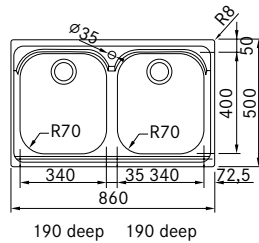

1 2 3

Symbolförklaringar - se flik längst bak

Modell
AMX 620

Artikel nr.-RSK nr.	Pris exkl. moms	Pris inkl. moms
101.0221.090	5.274,00	6.593,00
RSK: 801 85 03		

Skåpstorlek **800 mm**
Yttermått **860 x 500 mm**
Håltagningsmått **840 x 480 mm**
Lådor **340 x 400 x 190 mm**
Lådor **340 x 400 x 190 mm**
Blandarhål **1 x Ø 35 mm**
Ventilset **3 1/2" korgventil**
Inkl vattenlås 112.0220.661