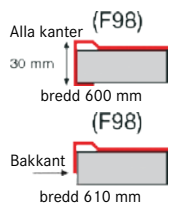

Skåpstorlek **400 mm**
Yttermått **1200 x 600/610 x 30 mm**
Lådmått **350 x 435 x 175 mm**
Blandarhål **Ja, 1 st i 610 mm djup**
Ventilset **3½" korgventil**
Inkl vattenlås 112.0221.130
Förstärkt med träkärna undertill för bättre stabilitet och lättare installation.

1