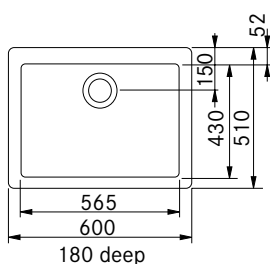

Symbolförklaringar - se flik längst bak

Belfast

Porslinsdiskbänkar

64 — 65

Modell
VBK 710

Artikel nr.-RSK nr. Pris exkl. moms Pris inkl. moms
124.0221.177 5.662,00 7.078,00
RSK: 800 56 83

Skåpstorlek **600 mm**
Yttermått **600 x 510 mm, tolerans +/- 3%**
Håltagningsmått **N/A**
Lådor **565 x 430 x 185 mm**
Blandarhål -
Ventilset **3 1/2" korgventil**
Inkl vattenlås 112.0551.361