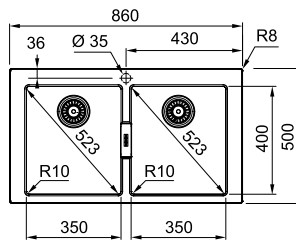

Skåpstorlek **800 mm**
Yttermått **860 x 500 mm**
Håltagningsmått **844 x 484 mm**
Lådor **350 x 400 x 200 mm**
Lådor **350 x 400 x 200 mm**
Blandarhål -
Ventilset **3½" korgventil. 112.0195.024**
Inkl vattenlås 112.0551.365

1 2

Symbolförklaringar - se flik längst bak