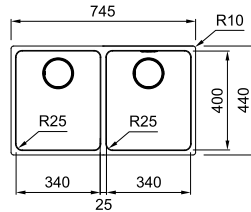

Artikel nr.-RSK nr.   Pris exkl. moms   Pris inkl. moms
122.0632.370   7.481,00   9.351,00
RSK: 808 96 07

Skåpstorlek **800 mm**
Yttermått **745 x 440 mm**
Håltagningsmått **705 x 400 mm**
Lådor **340 x 400 x 200 mm**
Lådor **340 x 400 x 200 mm**
Blandarhål -
Ventilset **Turbo waste m Coverplates. 112.0312.205**
Inkl vattenlås 112.0221.121

Symbolförklaringar - se flik längst bak

- 1
- 2
- 3
- 4

Modell
MYX 160-50-16 V stor låda vänster
MYX 160-50-16 H stor låda höger

Artikel nr.-RSK nr.   Pris exkl. moms   Pris inkl. moms
122.0632.369   7.371,00   9.214,00
RSK: 808 96 08
122.0632.368   7.371,00   9.214,00
RSK: 808 96 09

Skåpstorlek **800 mm**
Yttermått **725 x 440 mm**
Håltagningsmått **685 x 400 mm**
Lådor **500 x 400 x 200 mm**
Lådor **160 x 400 x 150 mm**
Blandarhål -
Ventilset **Turbo waste m Coverplates. 112.0312.205**
Inkl vattenlås 112.0221.121

Symbolförklaringar - se flik längst bak

- 1
- 2
- 3
- 4

Modell
MYX 160-34-16 V stor låda vänster
MYX 160-34-16 H stor låda höger

Artikel nr.-RSK nr.   Pris exkl. moms   Pris inkl. moms
122.0632.367   6.831,00   8.539,00
RSK: 808 96 10
122.0632.366   6.831,00   8.539,00
RSK: 808 96 11

Skåpstorlek **600 mm**
Yttermått **555 x 430 mm**
Håltagningsmått **525 x 400 mm**
Lådor **340 x 400 x 200 mm**
Lådor **160 x 400 x 150 mm**
Blandarhål -
Ventilset **Turbo waste m Coverplates. 112.0312.205**
Inkl vattenlås 112.0221.121

Symbolförklaringar - se flik längst bak

- 1
- 2
- 3
- 4