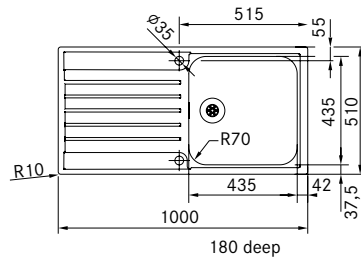

Skåpstorlek **600 mm**
Yttermått **1000 x 510 mm**
Hålltagningsmått **987 x 497 mm**
Lådor **435 x 435 x 180 mm**
Blandarhål **2 x Ø 35 mm**
Ventilset **Turbo waste, twist control 112.0312.208**
Inkl vattenlås 112.0551.361