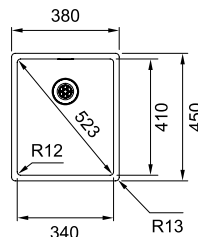

Modell
BXX 210-45

Artikel nr.-RSK nr.   Pris exkl. moms   Pris inkl. moms
127.0477.265   3.564,00   4.455,00
RSK: 801 54 76

Designat bräddavlopp
Stilrent och exklusivt

Slimtop montering
Minimal övergång mellan
bänkskiva och vask
Estetisk och praktisk

Skåpstorlek **500 mm**
Yttermått **490 x 450 mm**
Håltagningsmått -
Lådor **450 x 410 x 200 mm**
Blandarhåll -
Ventilset **Turbo waste. 112.0312.204**
Inkl vattenlås 112.0551.361

Symbolförklaringar - se flik längst bak

1 2 3 4

Modell
BXX 210-34

Artikel nr.-RSK nr.   Pris exkl. moms   Pris inkl. moms
127.0477.264   3.468,00   4.335,00
RSK: 801 54 77

Designat bräddavlopp
Stilrent och exklusivt

Skåpstorlek **400 mm**
Yttermått **380 x 450 mm**
Håltagningsmått -
Lådor **340 x 410 x 200 mm**
Blandarhåll -
Ventilset **Turbo waste. 112.0312.204**
Inkl vattenlås 112.0551.361

Symbolförklaringar - se flik längst bak

1 2 3 4

Modell
BXX 210-16

Artikel nr.-RSK nr.   Pris exkl. moms   Pris inkl. moms
127.0477.263   3.191,00   3.989,00
RSK: 801 54 78

Designat bräddavlopp
Stilrent och exklusivt

Slimtop montering
Minimal övergång mellan
bänkskiva och vask
Estetisk och praktisk

Skåpstorlek **300 mm**
Yttermått **200 x 450 mm**
Håltagningsmått -
Lådor **160 x 410 x 200 mm**
Blandarhåll -
Ventilset **Turbo waste. 112.0312.204**
Inkl vattenlås 112.0551.361

Symbolförklaringar - se flik längst bak

1 2 3