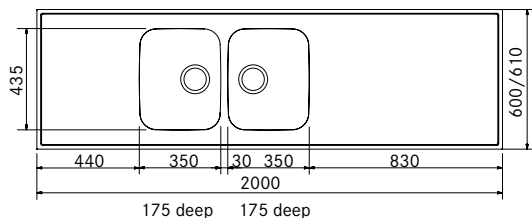

Skåpstorlek **800 mm**
Yttermått **2000 x 600/610 x 30 mm**
Lådmått **350 x 435 x 175 mm**
Lådmått **350 x 435 x 175 mm**
Blandarhål **Ja, 1 st i 610 mm djup**
Ventilset **3 1/2" korgventil**

Inkl vattenlås 112.0220.661
Förstärkt med träkärna undertill för bättre stabilitet och lättare installation.

1