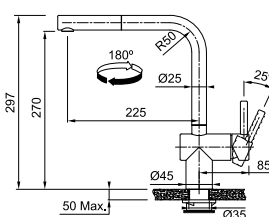

Engreppsblandare med sensor, utdragbar.
Greppsplacering **90°/10°**
Vridbar **180°**
Kranhål **Ø 35 mm**
Max. hög bänkskiva **50 mm**

Symbolförklaringar - se flik längst bak