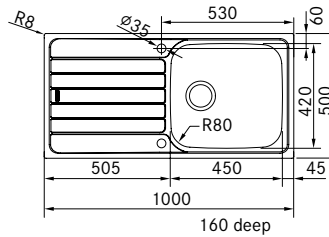

Skåpstorlek **600 mm**
Yttermått **1000 x 500 mm**
Håltagningsmått **980 x 480 mm**
Lådor **450 x 420 x 160 mm**
Blandarhål **2 x Ø 35 mm**
Ventilset **3 1/2" Twist control**
Inkl vattenlås 112.0220.662

2 3