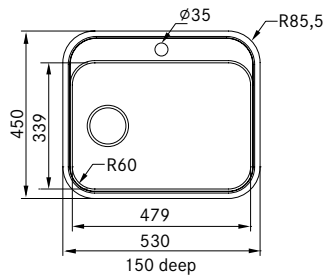

Artikel nr.-RSK nr.   Pris exkl. moms   Pris inkl. moms
127.0370.805   1.338,00   1.673,00
RSK: 808 95 88

Skåpstorlek **600 mm**
Yttermått **530 x 450 mm**
Håltagningsmått -
Lådor **480 x 340 x 150 mm**
Blandarhål **1 x Ø 35 mm**
Ventilset **3 1/2" korgventil.**
Inkl. vattenlås 112.0221.130

Symbolförklaringar - se flik längst bak