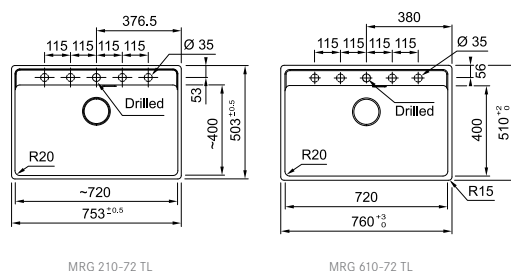

Skåpstorlek **800 mm**
Yttermått **753 x 503 mm (planmontage)**
Yttermått **760 x 510 mm (infällnad)**
Håltagningsmått **enligt ritning**
Lådor **720 x 400 x 200 mm**
Blandarhål **4 förberett, 1 genomborrat (center)**
Ventilset **3 1/2" korgventil m Coverplate 112.0665.097**
Inkl vattenlås 112.0221.107

Symbolförklaringar - se flik längst bak