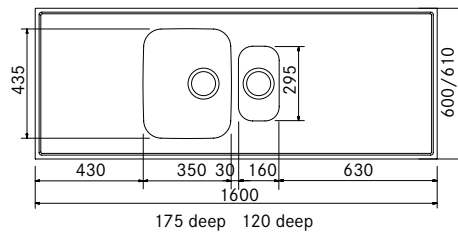

30 mm
bredd 600 mm

(F98)

Bakkant
bredd 610 mm

1

Skåpstorlek **600 mm**
Yttermått **1600 x 600/610 x 30 mm**
Lådmått **350 x 435 x 175 mm**
Lådmått **160 x 295 x 120 mm**
Blandarhål **Ja, 1 st i 610 mm djup**
Ventilset **3½" korgventil**
Inkl vattenlås 112.0220.661
Förstärkt med träkärna undertill för bättre stabilitet och lättare installation.