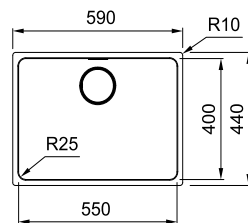

Mythos

Designat
bräddavlopp
Stilrent och
exklusivt

1 2 3 4

Modell
MYX 110-70, för undermontage/underlim

MYX 210-70, för planmontage

Artikel nr.-RSK nr. **122.0639.519**   Pris exkl. moms **4.610,00**   Pris inkl. moms **5.763,00**
RSK: 808 96 12

127.0631.102   **5.237,00**   **6.546,00**
RSK: 808 96 16

Skåpstorlek **800 mm**
Yttermått undermontage **740 x 440 mm**
Yttermått planmontage **712 x 412 mm**
Håltagningsmått -
Lådor **700 x 400 x 200 mm**
Blandarhål -
Ventilset **Turbo waste m Coverplate. 112.0312.204**
Inkl vattenlås, 112.0280.320

Symbolförklaringar - se flik längst bak

Designat
bräddavlopp
Stilrent och
exklusivt

1 2 3 4

Modell
MYX 110-55, för undermontage/underlim

MYX 210-55, för planmontage

Artikel nr.-RSK nr. **122.0631.103**   Pris exkl. moms **4.290,00**   Pris inkl. moms **5.363,00**
RSK: 808 96 13

127.0631.101   **4.860,00**   **6.075,00**
RSK: 808 96 17

MYX 110-55

Skåpstorlek **600 mm**
Yttermått undermontage **590 x 440 mm**
Yttermått planmontage **562 x 412 mm**
Håltagningsmått -
Lådor **550 x 400 x 200 mm**
Blandarhål -
Ventilset **Turbo waste m Coverplate. 112.0312.204**
Inkl vattenlås, 112.0280.320

Symbolförklaringar - se flik längst bak