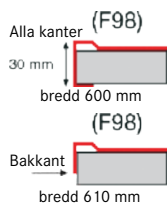

Skåpstorlek **800 mm**
Yttermått **2000 x 600/610 x 30 mm**
Lådmått **350 x 435 x 175 mm**
Lådmått **350 x 435 x 175 mm**
Blandarhål **Ja, 1 st i 610 mm djup**
Ventilset **3 1/2" korgventil**

Inkl vattenlås 112.0220.661
Förstärkt med träkärna undertill för bättre stabilitet och lättare installation.

1