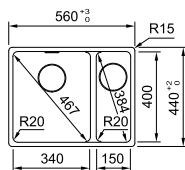

Maris Fragranite+

Modell
MRG 660-34-15 matt black
för infällnad/underlimning

Artikel nr.-RSK nr.   Pris exkl. moms   Pris inkl. moms
114.0668.479   4.969,00   6.211,00
RSK:

Designat
bräddavlopp
Stilrent och
exklusivt

Skåpstorlek **600 mm**
Ytermått **560 x 440 mm (infällnad)**
Håltagningsmått **enligt ritning**
Lådor **340 x 400 x 200 mm**
Lådor **150 x 400 x 150 mm**
Blandarhål -
Ventilset **3 1/2" korgventil m Coverplate 112.0665.263**
Inkl vattenlås 112.0221.121

Symbolförklaringar - se flik längst bak

1 2 3 5

Modell
MRG 611-97 matt black
för infällnad/underlimning

Artikel nr.-RSK nr.   Pris exkl. moms   Pris inkl. moms
114.0627.290   5.290,00   6.613,00
RSK:

Skåpstorlek **600 mm**
Ytermått **970 x 500 mm**
Håltagningsmått **950 x 480 mm**
Lådor **450 x 425 x 200 mm**
Blandarhål **2**
Ventilset **3 1/2" korgventil m Easy touch 112.0389.090**
Inkl vattenlås 112.0221.107

Symbolförklaringar - se flik längst bak

2 3

Modell
MRG 651-96 matt black
för infällnad/underlimning

Artikel nr.-RSK nr.   Pris exkl. moms   Pris inkl. moms
114.0627.285   6.340,00   7.925,00
RSK:

Skåpstorlek **600 mm**
Ytermått **970 x 500 mm**
Håltagningsmått **950 x 480 mm**
Lådor **350 x 425 x 200 mm**
Lådor **160 x 302 x 130 mm**
Blandarhål **2**
Ventilset **3 1/2" korgventil m Easy touch 112.0389.090**
Inkl vattenlås 112.0221.121 och sköjllåda

Symbolförklaringar - se flik längst bak

Sköjllåda 112.0057.214
ingår i priset.